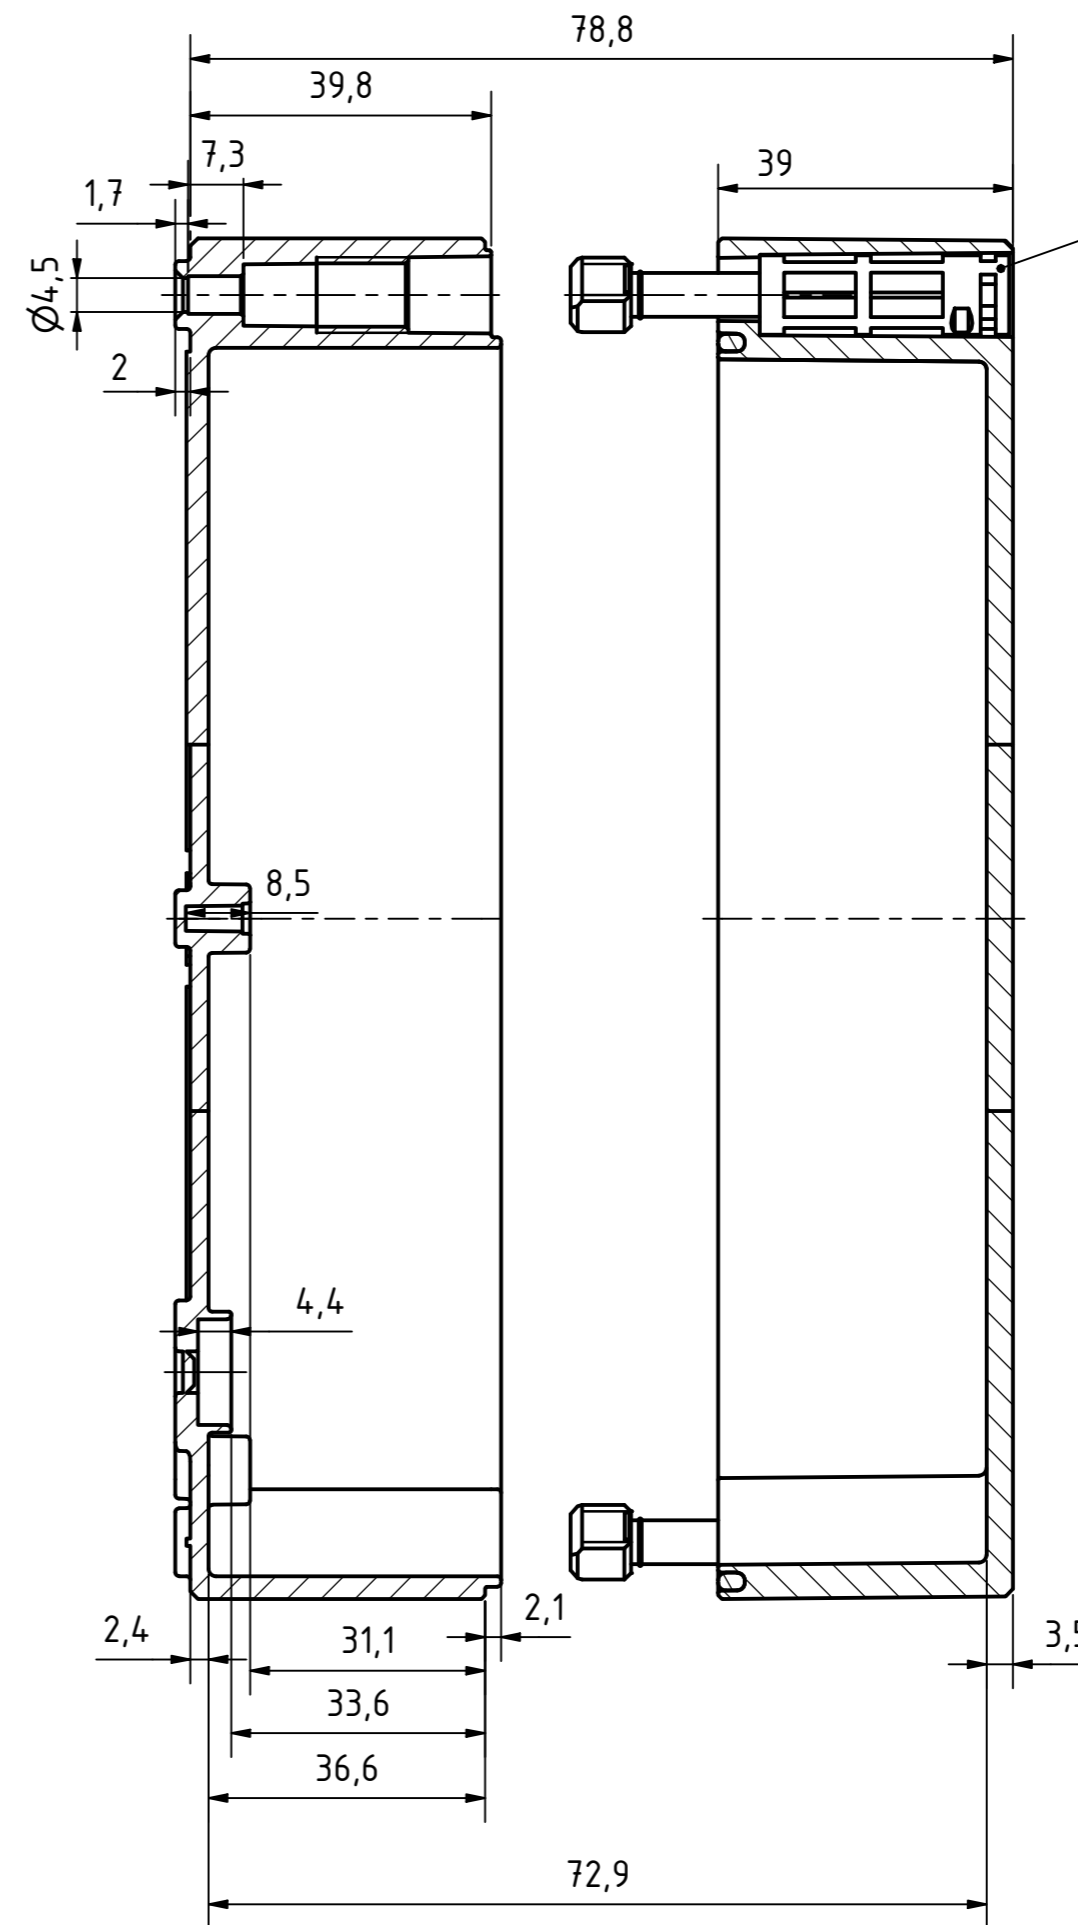

Möglichkeit zur Wandmontage
Option for wall mounting

ausbrechbar*
breakaway*

* : alternative Wandmontage
alternative wall mounting

A-A (1 : 1)

Schraube M10 x 58
Kunststoff
Screw M10 x 58
plastic

Artikelnummer:
0901108980

| | | | | |
|--|--|-------------|---|--|
| MULTI-BOX THE BOX COMPANY Wallücker Bahndamm 7 D - 32278 Kirchlengern www.multi-box.com | Erstellt am: von: 07.11.2019 A. Rose | Dok.-Status | Maßstab: 1:1 (1:2) | Gewicht: - |
| | Freigabe am: von: | Format: A2 | Blatt: 1 / 1 | Werkstoff: Polycarbonat |
| zulässige Toleranzabweichung nach: ISO 2768 - mK DIN 16742 - TG4 | | | Benennung: MBI 180908 ohne Vorprägung | |
| Dokumententyp: Internetzeichnung | | | Zeichnungsnr.: 0901108980 MBI 180908 0 | |
| Index | Änderungen | Datum | Name | C:\Work\Designs\vx_MBI\20_MB-INTERN\02_ZEICHNUNGEN\02_BAUGRUPPEN\01_Standard\0901108980_MBI_180908_0.dwg |