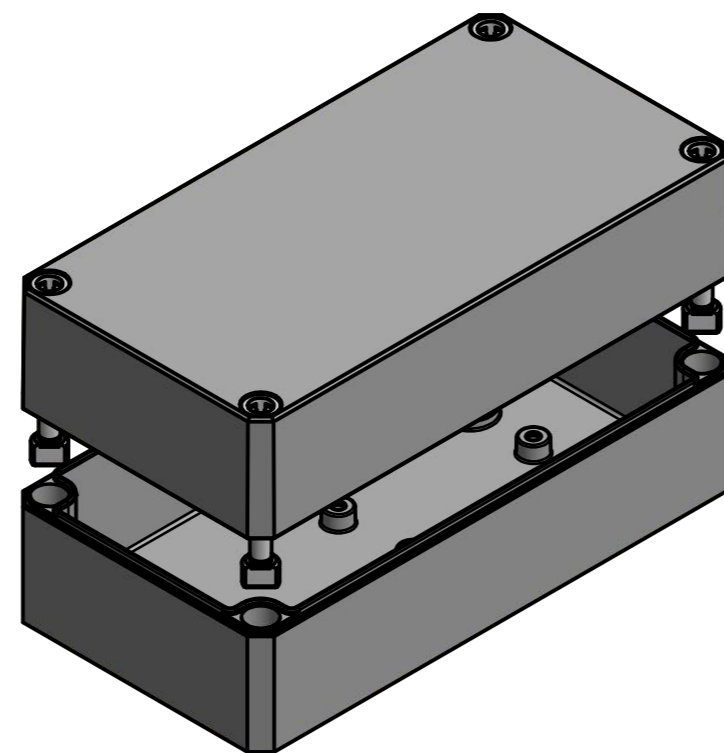

Möglichkeit zur Wandmontage
Option for wall mounting

ausbrechbar*
breakaway*

* : alternative Wandmontage
alternative wall mounting

A-A (1 : 1)

Schraube M10 x 58
Kunststoff
Screw M10 x 58
plastic

Artikelnummer:
0901108980

| | | | | |
|--|--|-------------|---|--|
| MULTI-BOX THE BOX COMPANY Wallücker Bahndamm 7 D - 32278 Kirchlengern www.multi-box.com | Erstellt am: von: 07.11.2019 A. Rose | Dok.-Status | Maßstab: 1:1 (1:2) | Gewicht: - |
| | Freigabe am: von: | Format: A2 | Blatt: 1 / 1 | Werkstoff: Polycarbonat |
| zulässige Toleranzabweichung nach: ISO 2768 - mK DIN 16742 - TG4 | | | Benennung: MBI 180908 ohne Vorprägung | |
| Dokumententyp: Internetzeichnung | | | Zeichnungsnr.: 0901108980 MBI 180908 0 | |
| Index | Änderungen | Datum | Name | C:\Work\Designs\vx_MBI\20_MB-INTERN\02_ZEICHNUNGEN\02_BAUGRUPPEN\01_Standard\0901108980_MBI_180908_0.dwg |