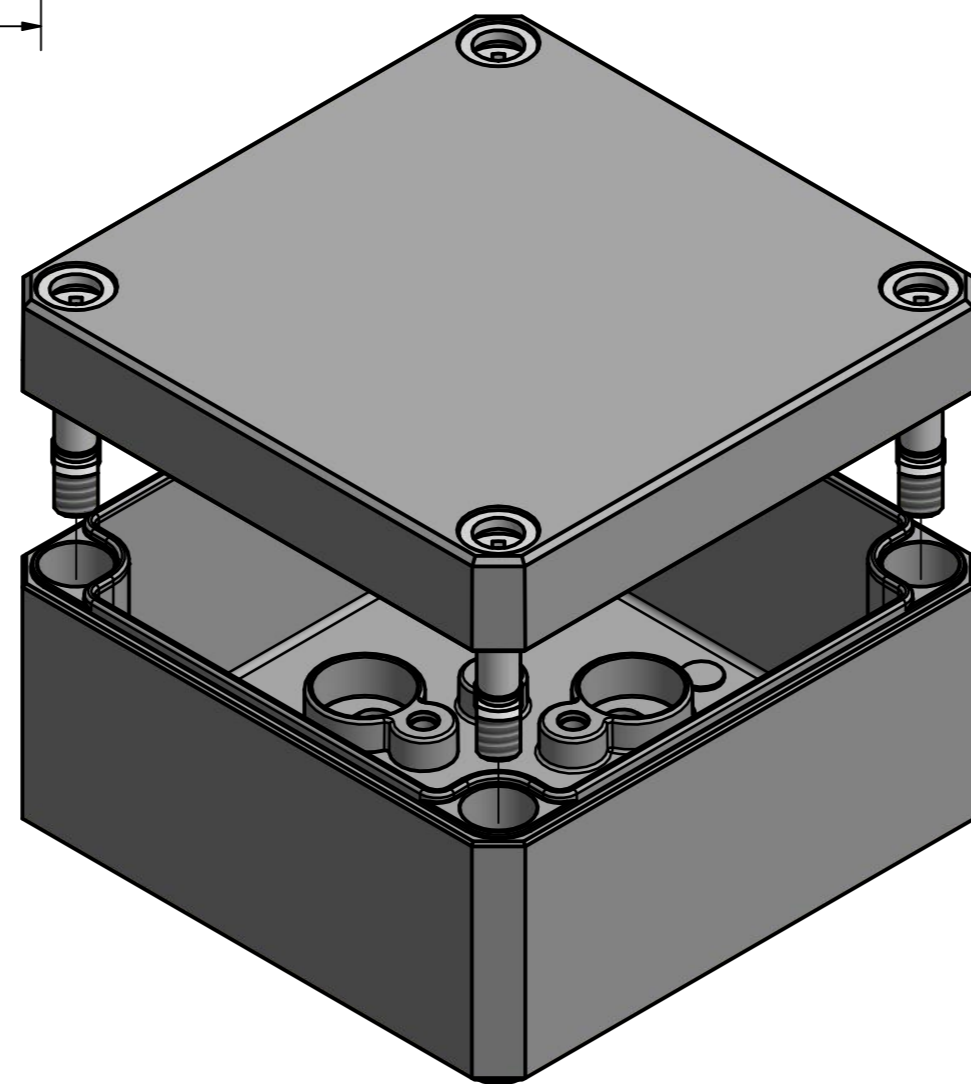

Möglichkeit zur Wandmontage
Option for wall mounting

ausbrechbar*
breakaway*

* : alternative Wandmontage
alternative wall mounting

A-A (1,5 : 1)

Schraube M10 x 34
Kunststoff
Screw M10 x 34
plastic

Artikelnummer:
0901109960

MULTI-BOX THE BOX COMPANY Wallücker Bahndamm 7 D - 32278 Kirchlengern www.multi-box.com	Erstellt von: 06.11.2019 A. Rose	Dok.-Status	Maßstab: 1,5:1 (1:1)	Gewicht: -
	Freigabe von:	Format: A2	Blatt: 1 / 1	Werkstoff: Polycarbonat
	zulässige Toleranzabweichung nach: ISO 2768 - mK DIN 16742 - TG4	Benennung: MBI 090906 ohne Vorprägung		
	Dokumententyp: Internetzeichnung	Zeichnungsnr.: 0901109960 MBI 090906 0		
Index	Änderungen	Datum	Name	C:\Work\Designs\vx_MBI\20_MB-INTERN\02_ZEICHNUNGEN\02_BAUGRUPPEN\01_Standard\0901109960_MBI_090906_0.dwg