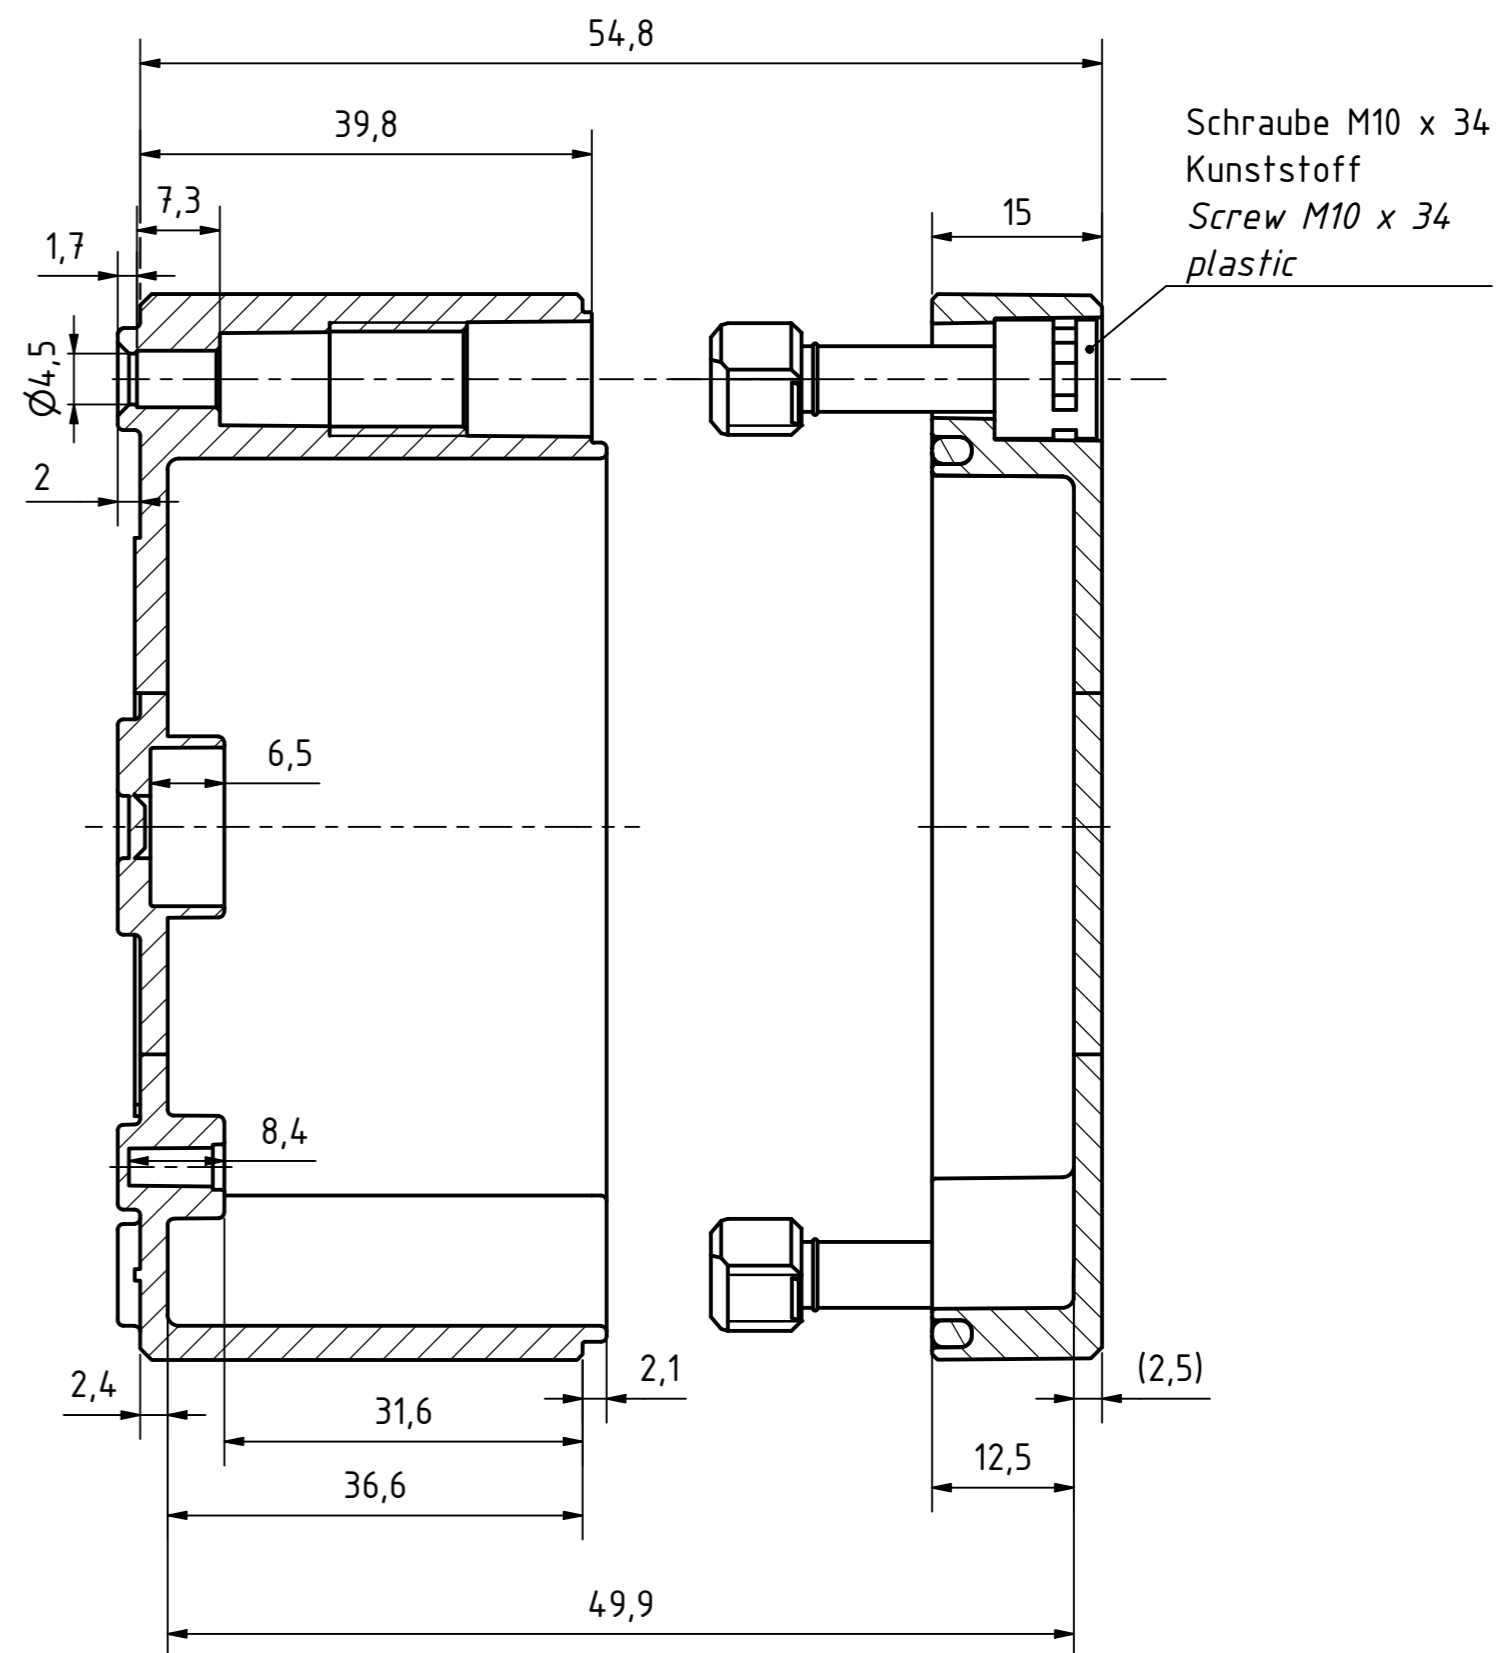

Möglichkeit zur Wandmontage
Option for wall mounting

ausbrechbar*
breakaway*

* : alternative Wandmontage
alternative wall mounting

A-A (1,5 : 1)

Schraube M10 x 34
Kunststoff
Screw M10 x 34
plastic

Artikelnummer:
0901109960

MULTI-BOX THE BOX COMPANY Wallücker Bahndamm 7 D - 32278 Kirchlengern www.multi-box.com	Erstellt von: 06.11.2019 A. Rose	Dok.-Status	Maßstab: 1,5:1 (1:1)	Gewicht: -
	Freigabe von:	Format: A2	Blatt: 1 / 1	Werkstoff: Polycarbonat
	zulässige Toleranzabweichung nach: ISO 2768 - mK DIN 16742 - TG4	Benennung: MBI 090906 ohne Vorprägung		
	Dokumententyp: Internetzeichnung	Zeichnungsnr.: 0901109960 MBI 090906 0		
Index	Änderungen	Datum	Name	C:\Work\Designs\vx_MBI\20_MB-INTERN\02_ZEICHNUNGEN\02_BAUGRUPPEN\01_Standard\0901109960_MBI_090906_0.dwg