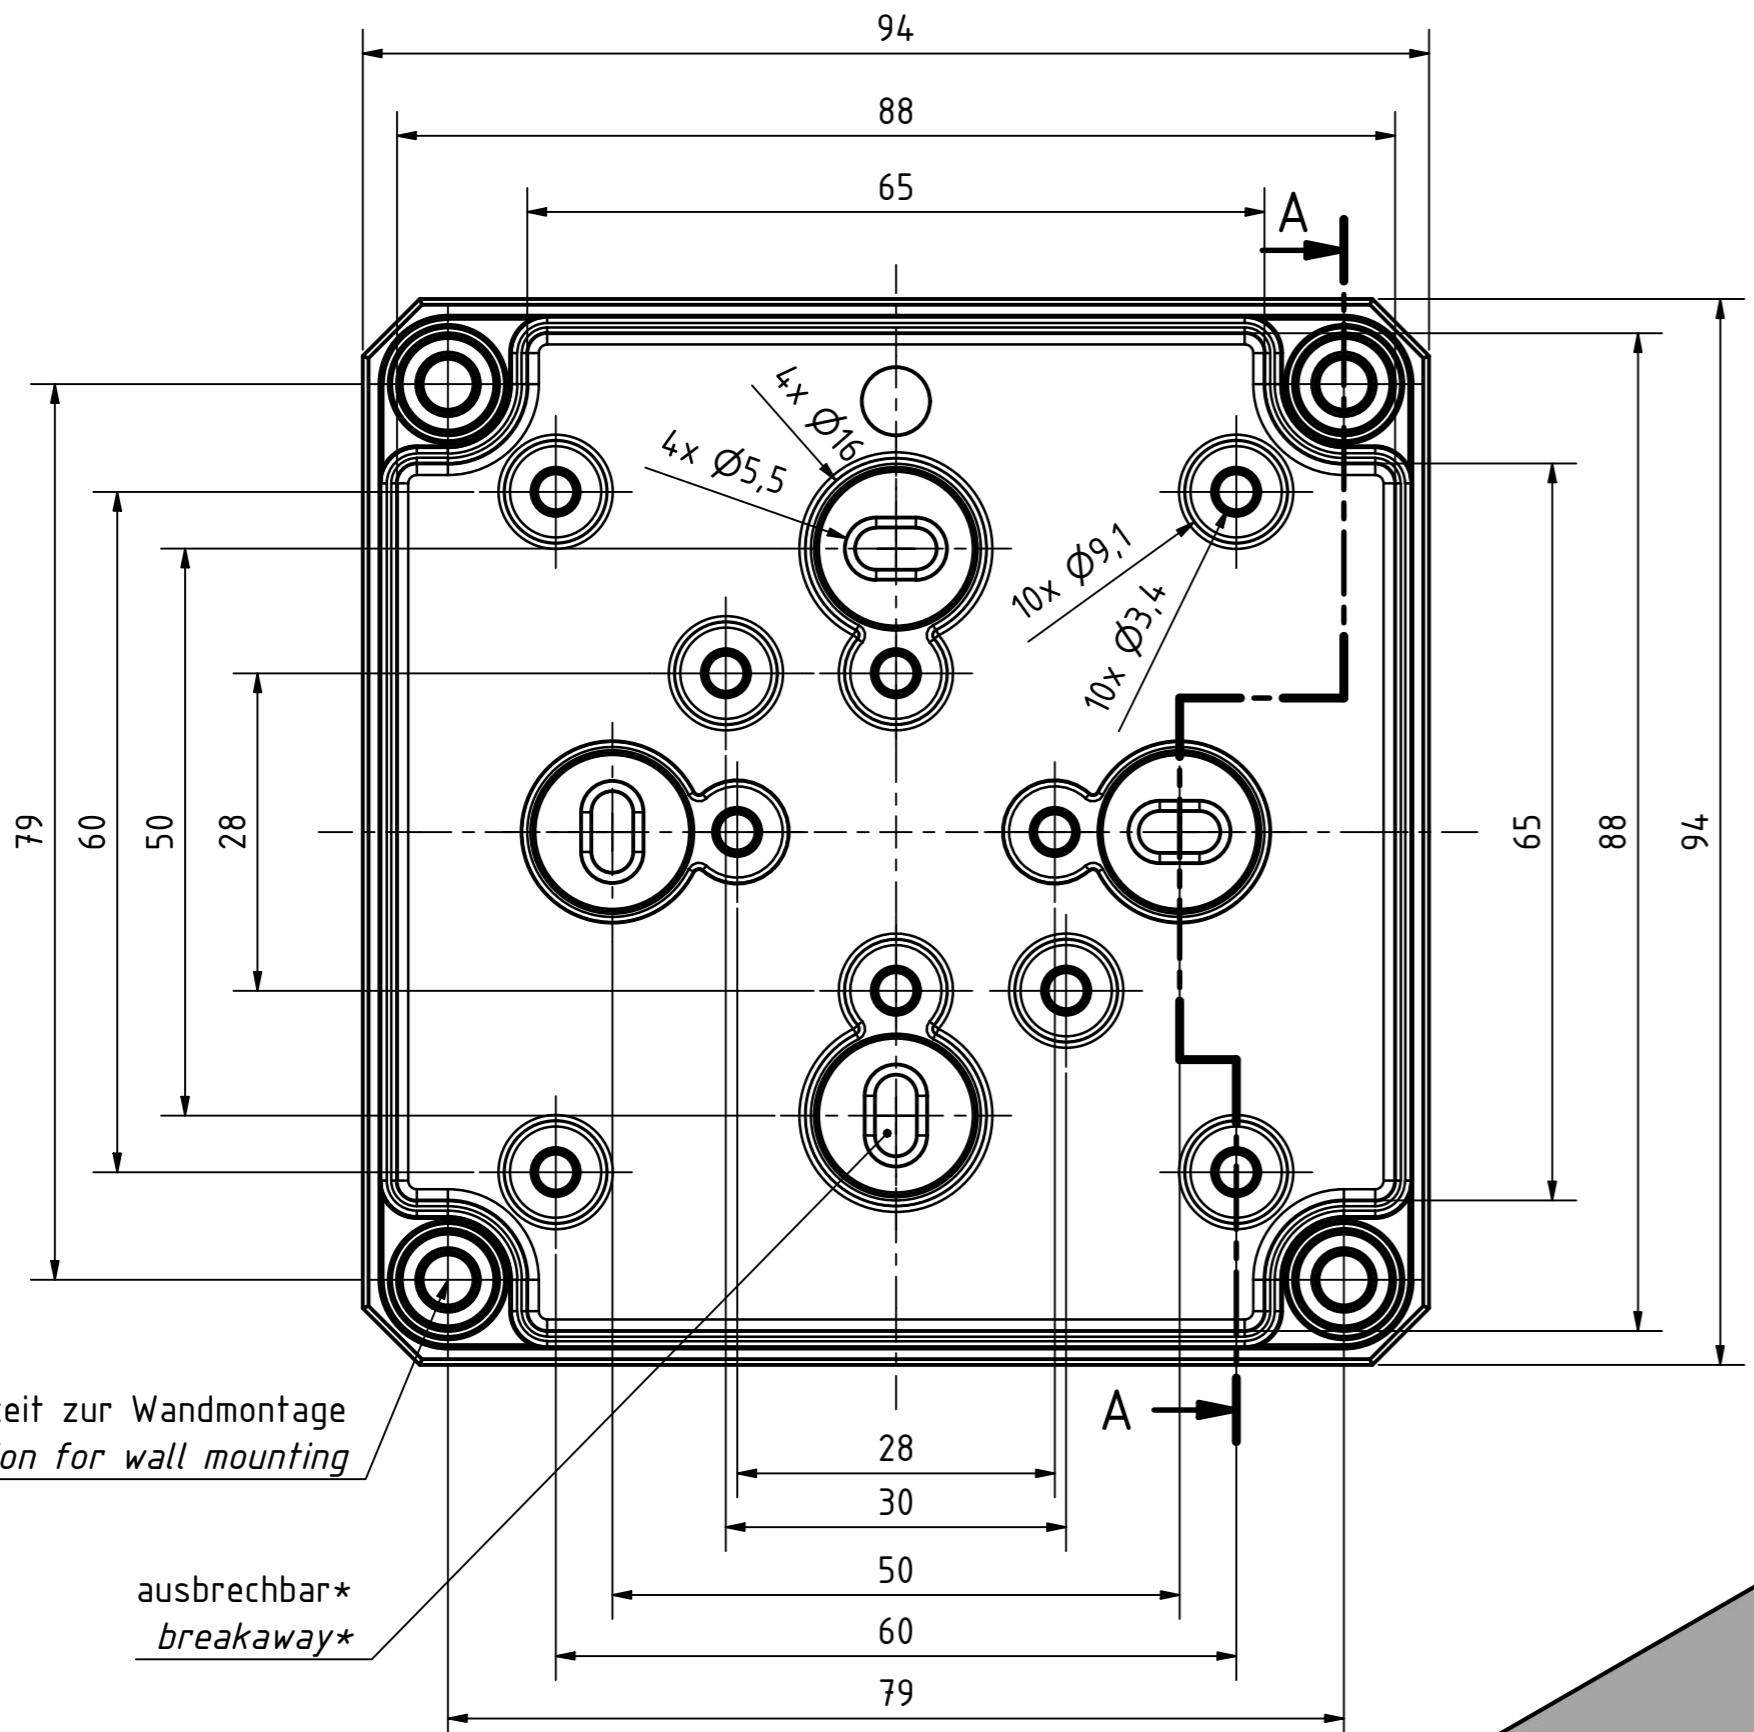

A-A (1,5 : 1)

Schraube M10 x 58
Kunststoff
Screw M10 x 58
plastic

Möglichkeit zur Wandmontage
Option for wall mounting

ausbrechbar*
breakaway*

* : alternative Wandmontage
alternative wall mounting

Artikelnummer:
0901109980

| | | | | |
|--|--|-------------|--|--|
| MULTI-BOX THE BOX COMPANY Wallücker Bahndamm 7 D - 32278 Kirchlengern www.multi-box.com | Erstellt von: 06.11.2019 A. Rose | Dok.-Status | Maßstab: 1,5:1 (1:1) | Gewicht: - |
| | Freigabe am: von: | Format: A2 | Blatt: 1 / 1 | Werkstoff: Polycarbonat |
| | zulässige Toleranzabweichung nach: ISO 2768 - mK DIN 16742 - TG4 | | Oberfläche / Beschichtung | |
| | Dokumententyp: Internetzeichnung | | Benennung: MBI 090908 ohne Vorprägung | |
| Index | Änderungen | Datum | Name | Zeichnungsnr.: 0901109980 MBI 090908 0 |
| | | | C:\Work\Designs\vx_MBI\20_MB-INTERN\02_ZEICHNUNGEN\02_BAUGRUPPEN\01_Standard\0901109980_MBI_090908_0.dwg | |