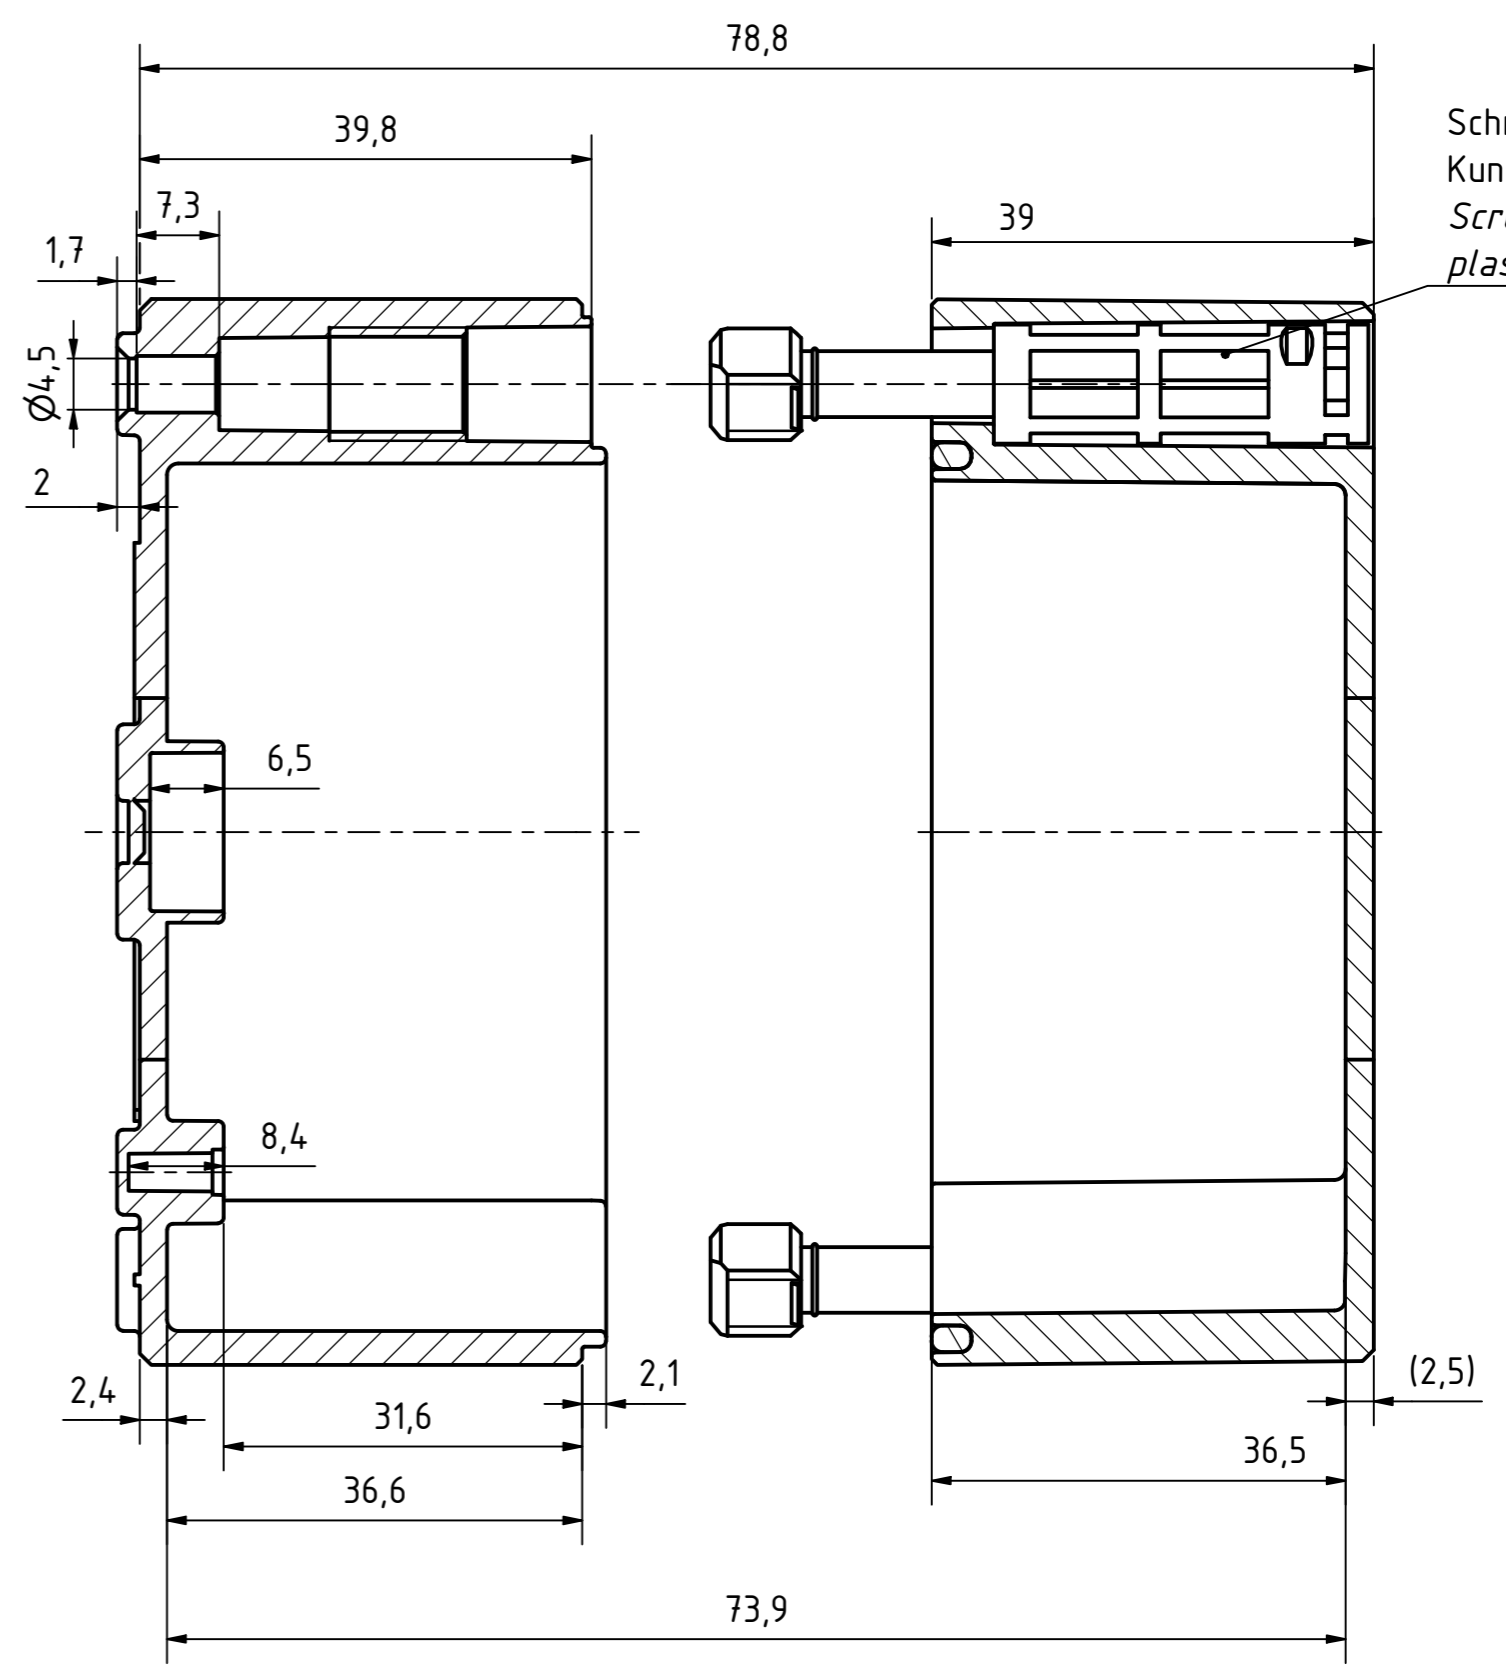

A-A (1,5 : 1)

Schraube M10 x 58
Kunststoff
Screw M10 x 58
plastic

Möglichkeit zur Wandmontage
Option for wall mounting

ausbrechbar*
breakaway*

* : alternative Wandmontage
alternative wall mounting

Artikelnummer:
0901109980

| | | | | |
|--|--|-------------|--|--|
| MULTI-BOX THE BOX COMPANY Wallücker Bahndamm 7 D - 32278 Kirchlengern www.multi-box.com | Erstellt von: 06.11.2019 A. Rose | Dok.-Status | Maßstab: 1,5:1 (1:1) | Gewicht: - |
| | Freigabe am: von: | Format: A2 | Blatt: 1 / 1 | Werkstoff: Polycarbonat |
| | zulässige Toleranzabweichung nach: ISO 2768 - mK DIN 16742 - TG4 | | Oberfläche / Beschichtung | |
| | Dokumententyp: Internetzeichnung | | Benennung: MBI 090908 ohne Vorprägung | |
| Index | Änderungen | Datum | Name | Zeichnungsnr.: 0901109980 MBI 090908 0 |
| | | | C:\Work\Designs\vx_MBI\20_MB-INTERN\02_ZEICHNUNGEN\02_BAUGRUPPEN\01_Standard\0901109980_MBI_090908_0.dwg | |