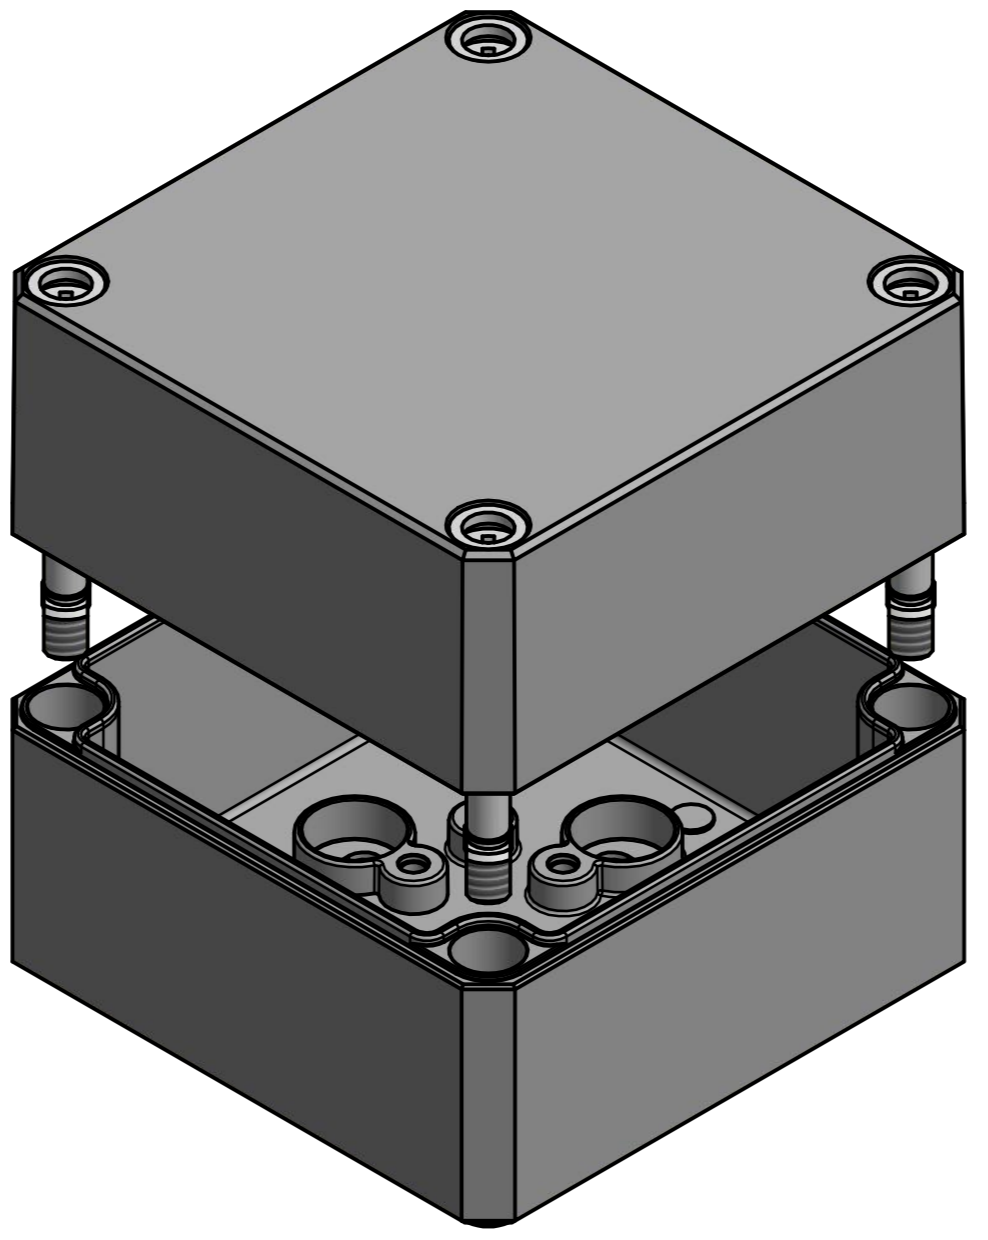

A-A (1,5 : 1)

Schraube M10 x 58
Kunststoff
Screw M10 x 58
plastic

Möglichkeit zur Wandmontage
Option for wall mounting

ausbrechbar*
breakaway*

* : alternative Wandmontage
alternative wall mounting

Artikelnummer:
0901109980

| | | | | |
|--|--|-------------|--|--|
| MULTI-BOX THE BOX COMPANY Wallücker Bahndamm 7 D - 32278 Kirchlengern www.multi-box.com | Erstellt von: 06.11.2019 A. Rose | Dok.-Status | Maßstab: 1,5:1 (1:1) | Gewicht: - |
| | Freigabe am: von: | Format: A2 | Blatt: 1 / 1 | Werkstoff: Polycarbonat |
| | zulässige Toleranzabweichung nach: ISO 2768 - mK DIN 16742 - TG4 | | Oberfläche / Beschichtung | |
| | Dokumententyp: Internetzeichnung | | Benennung: MBI 090908 ohne Vorprägung | |
| Index | Änderungen | Datum | Name | Zeichnungsnr.: 0901109980 MBI 090908 0 |
| | | | C:\Work\Designs\vx_MBI\20_MB-INTERN\02_ZEICHNUNGEN\02_BAUGRUPPEN\01_Standard\0901109980_MBI_090908_0.dwg | |