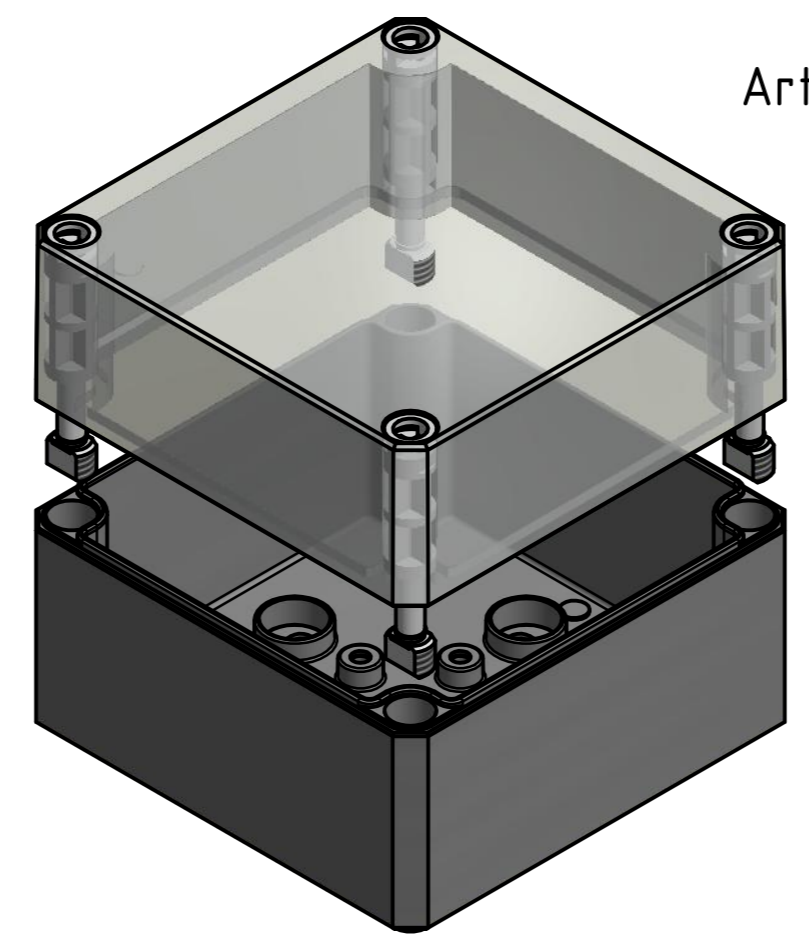

Schraube M10 x 58  
Kunststoff  
Screw M10 x 58  
plastic

Möglichkeit zur Wandmontage  
Option for wall mounting

ausbrechbar\*  
breakaway\*

\* : alternative Wandmontage  
alternative wall mounting

Artikelnummer:  
0903101190

<p>Wällücker Bahndamm 7 D - 32278 Kirchlintgen www.multi-box.com</p>	Erstellt am: 03.03.2021 A. Rose	Dok.-Status	Maßstab: 1:1	Gewicht: -
	Freigabe am: von:	Format: A2	Blatt: 1 / 1	Werkstoff: Polycarbonat
	zulässige Toleranzabweichung nach: ISO 2768 - mK DIN 16742 - TG4	Benennung: MBI 111109 ohne Vorpr. - Klar		
	Dokumentenart: Internetzeichnung	Zeichnungsnr.: 0903101190 MBI 111109 OK		
Index	Änderungen	Datum	Name	C:\Work\Designs\vx_MBI\20_MB-INTERN\02_ZEICHNUNGEN\02_BAUGRUPPEN\01_Standard\0903101190_MBI_111109_OK.dwg