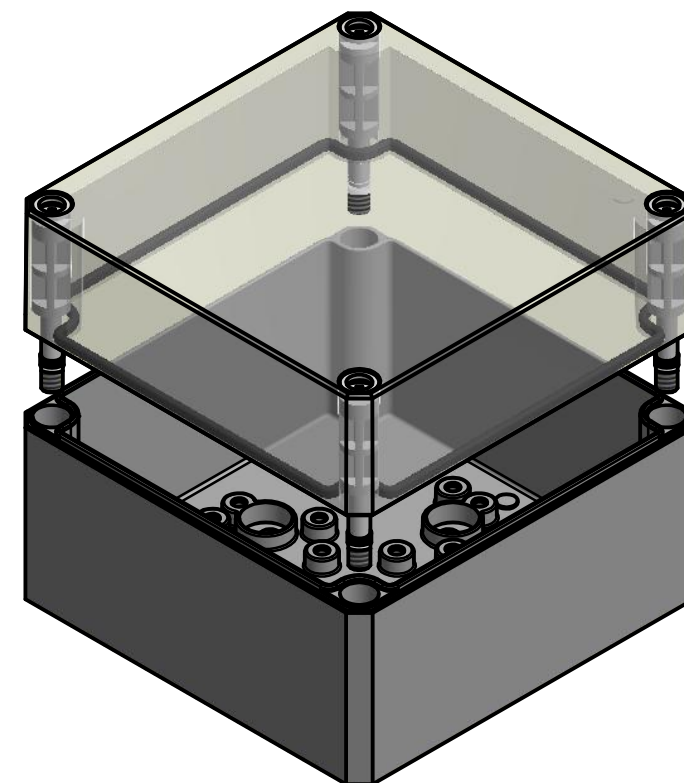

Möglichkeit zur Wandmontage
Option for wall mounting

ausbrechbar*
breakaway*

* : alternative Wandmontage
alternative wall mounting

A-A (1 : 1)

Schraube M10 x 58
Kunststoff
Screw M10 x 58
plastic

Artikelnummer:
0903103300

<p>Wällücker Bahndamm 7 D - 32278 Kirchlegern www.multi-box.com</p>	Erstellt von: 06.11.2019 A. Rose	Dok.-Status	Maßstab: 1:1 (1:2)	Gewicht: -
	Freigabe von:	Format: A2	Blatt: 1 / 1	Werkstoff: Polycarbonat
				Halbzeug:
				Oberfläche / Beschichtung:
				Benennung:
				MBI 131310 ohne Vorpr. - Klar
				Zeichnungsnr.: 0903103300 MBI 131310 OK
Index	Änderungen	Datum	Name	C:\Work\Designs\vx_MBI\20_MB-INTERN\02_ZEICHNUNGEN\02_BAUGRUPPEN\01_Standard\0903103300_MBI_131310_OK.idw