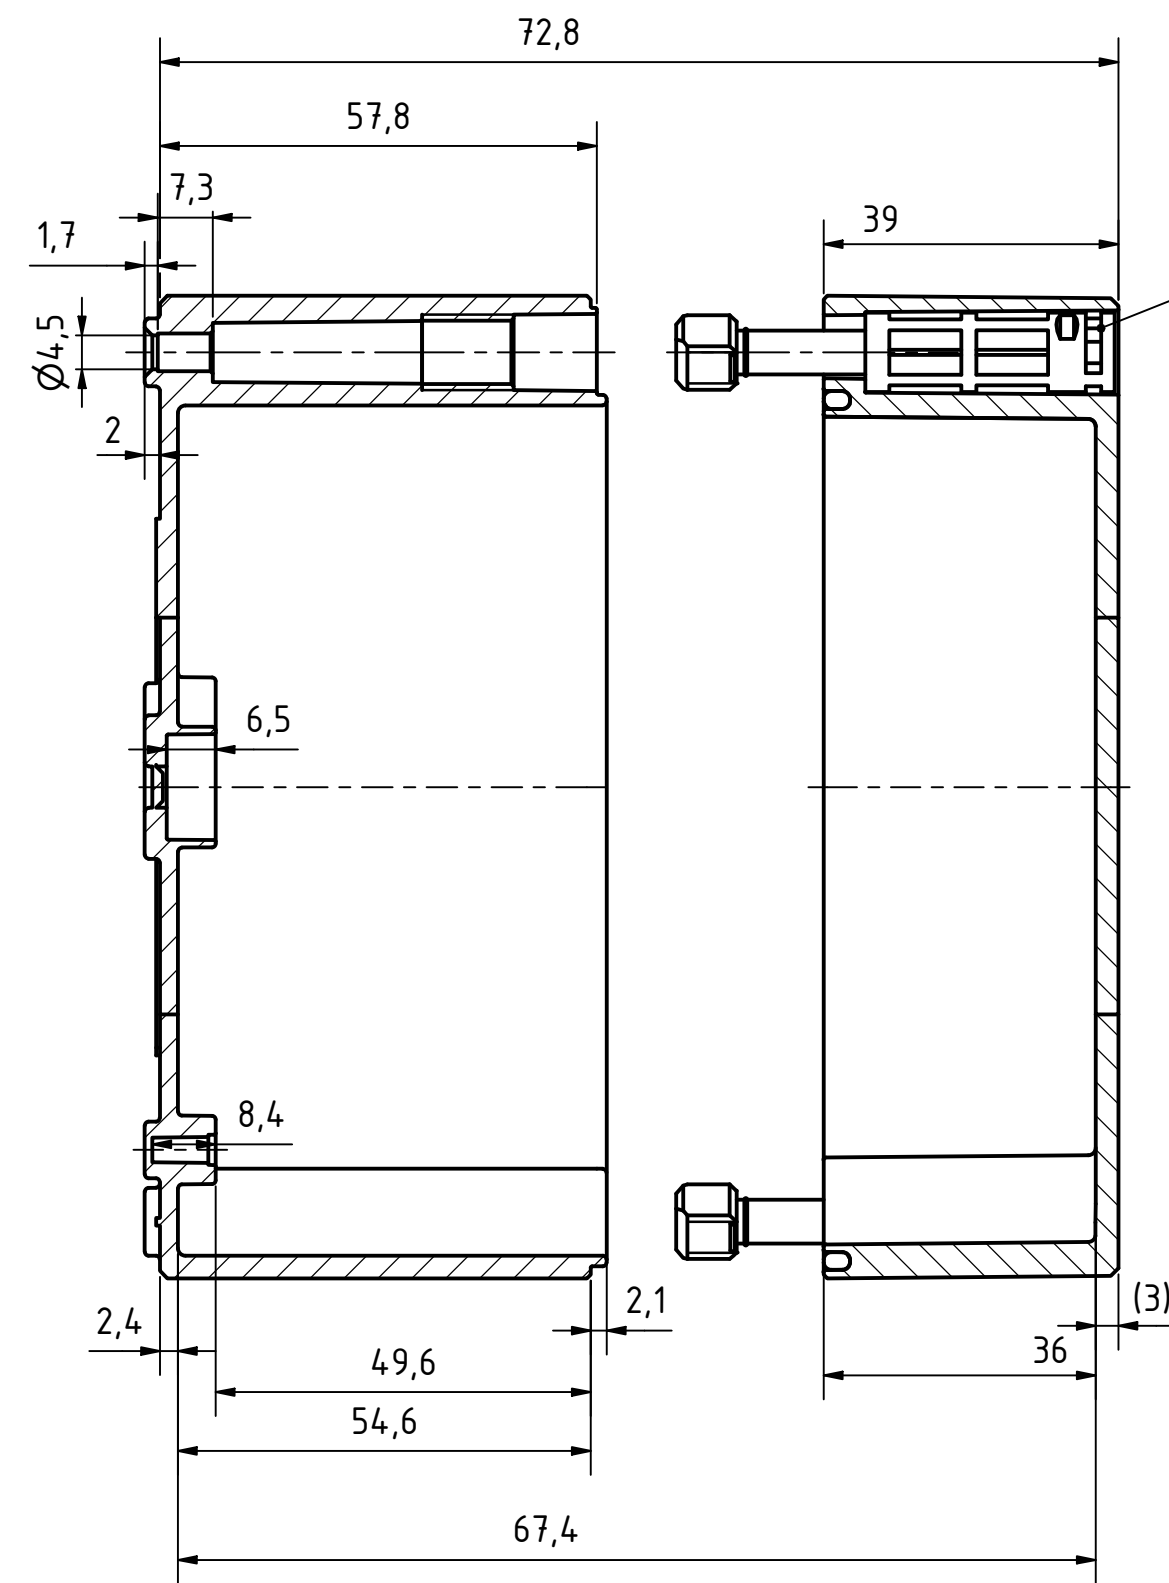

Möglichkeit zur Wandmontage
Option for wall mounting

ausbrechbar*
breakaway*

* : alternative Wandmontage
alternative wall mounting

A-A (1 : 1)

Schraube M10 x 58
Kunststoff
Screw M10 x 58
plastic

Artikelnummer:
0903103300

<p>Wällücker Bahndamm 7 D - 32278 Kirchlegern www.multi-box.com</p>	Erstellt von: 06.11.2019 A. Rose	Dok.-Status	Maßstab: 1:1 (1:2)	Gewicht: -
	Freigabe von:	Format: A2	Blatt: 1 / 1	Werkstoff: Polycarbonat
				Halbzeug:
				Oberfläche / Beschichtung:
				Benennung:
				MBI 131310 ohne Vorpr. - Klar
				Zeichnungsnr.: 0903103300 MBI 131310 OK
Index	Änderungen	Datum	Name	C:\Work\Designs\vx_MBI\20_MB-INTERN\02_ZEICHNUNGEN\02_BAUGRUPPEN\01_Standard\0903103300_MBI_131310_OK.idw