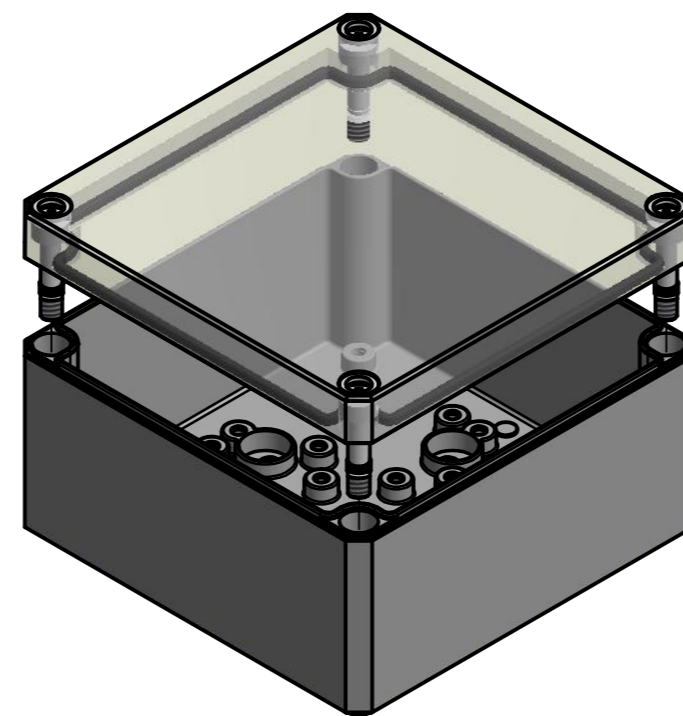

Möglichkeit zur Wandmontage
Option for wall mounting

ausbrechbar*
breakaway*

* : alternative Wandmontage
alternative wall mounting

A-A (1 : 1)

Schraube M10 x 34
Kunststoff
Screw M10 x 34
plastic

Artikelnummer:
0903103380

MULTI-BOX THE BOX COMPANY Wallücker Bahndamm 7 D - 32278 Kirchlengern www.multi-box.com	Erstellt von: 06.11.2019 A. Rose	Dok.-Status	Maßstab: 1:1 (1:2)	Gewicht: -
	Freigabe von:	Format: A2	Blatt: 1 / 1	Werkstoff: Polycarbonat
	zulässige Toleranzabweichung nach: ISO 2768 - mK DIN 16742 - TG4	Benennung: MBI 131308 ohne Vorpr. - Klar		
	Dokumententart: Internetzeichnung	Zeichnungsnr.: 0903103380 MBI 131308 OK		
Index	Änderungen	Datum	Name	C:\Work\Designs\vx_MBI\20_MB-INTERN\02_ZEICHNUNGEN\02_BAUGRUPPEN\01_Standard\0903103380_MBI_131308_OK.idw