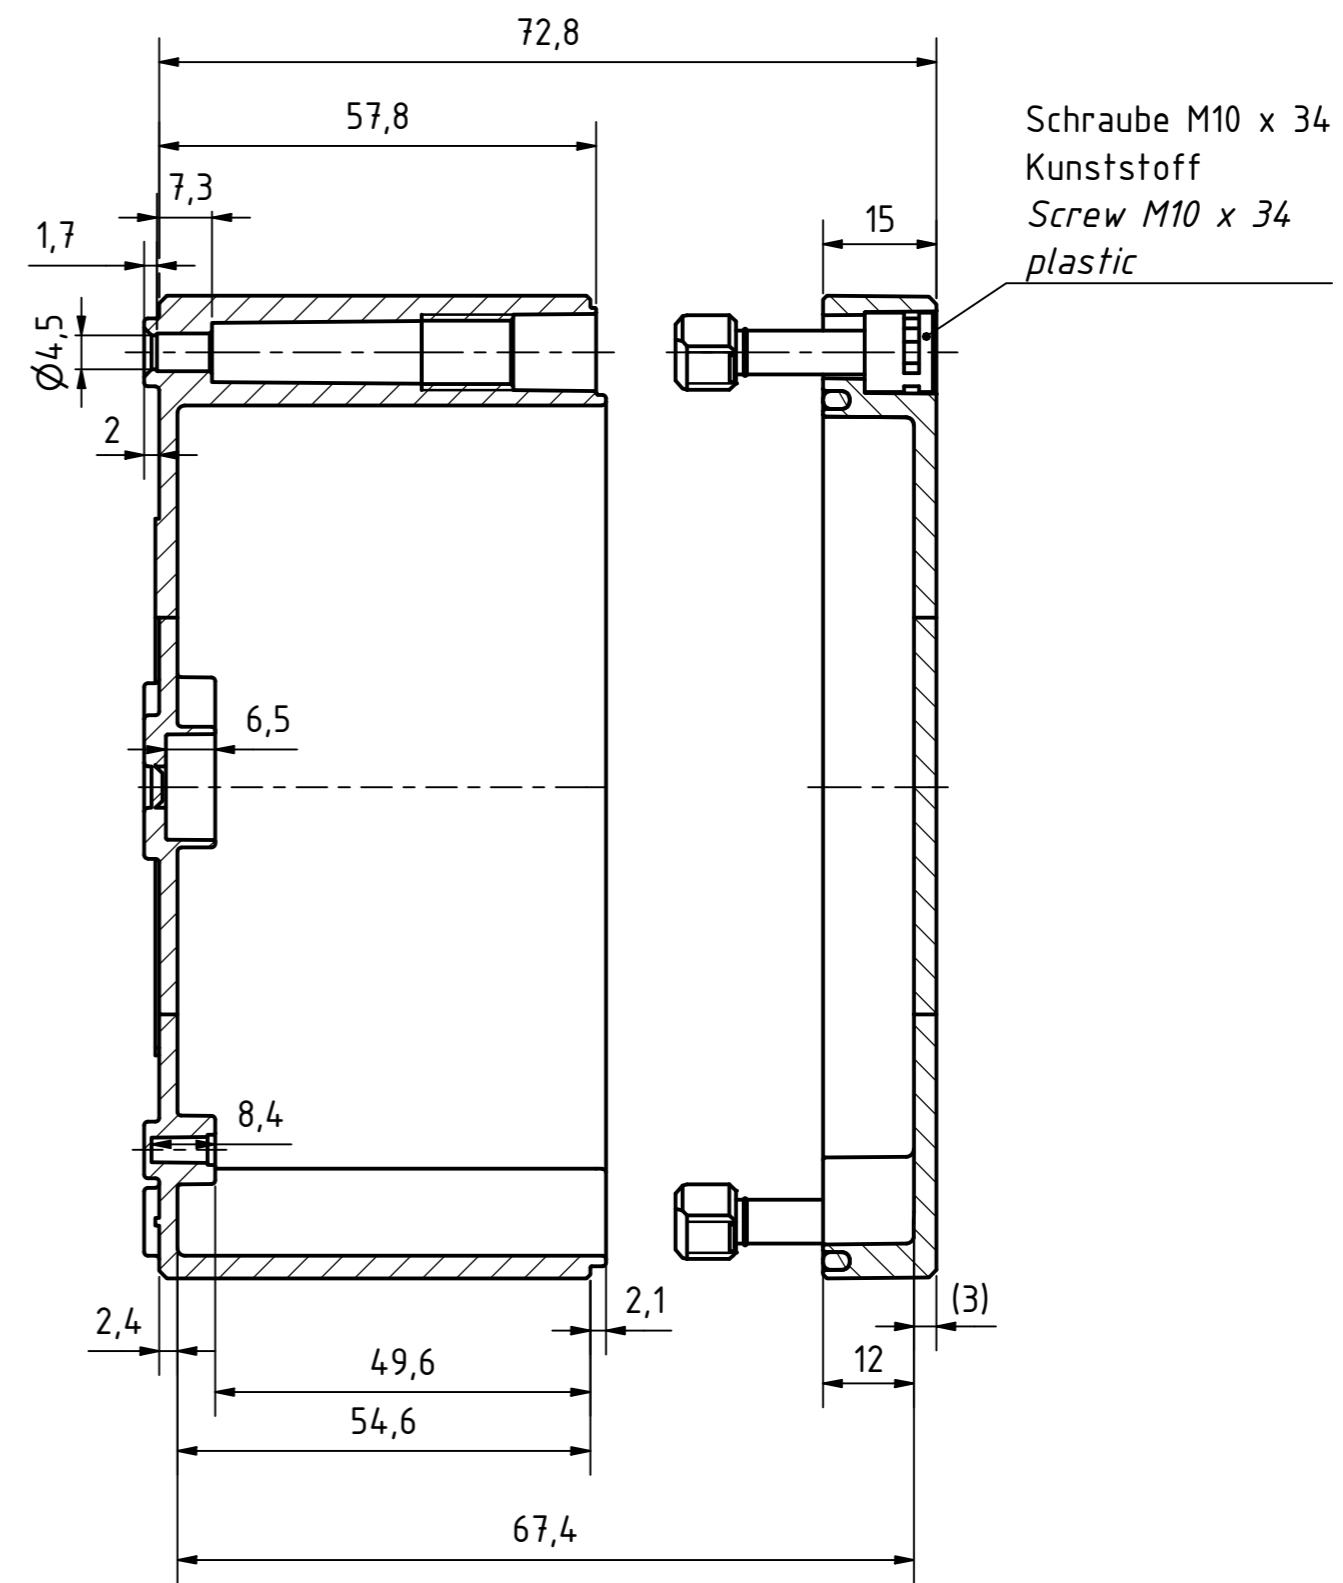

Möglichkeit zur Wandmontage
Option for wall mounting

ausbrechbar*
breakaway*

* : alternative Wandmontage
alternative wall mounting

A-A (1 : 1)

Schraube M10 x 34
Kunststoff
Screw M10 x 34
plastic

Artikelnummer:
0903103380

MULTI-BOX THE BOX COMPANY Wallücker Bahndamm 7 D - 32278 Kirchlengern www.multi-box.com	Erstellt von: 06.11.2019 A. Rose	Dok.-Status	Maßstab: 1:1 (1:2)	Gewicht: -
	Freigabe von:	Format: A2	Blatt: 1 / 1	Werkstoff: Polycarbonat
	zulässige Toleranzabweichung nach: ISO 2768 - mK DIN 16742 - TG4	Benennung: MBI 131308 ohne Vorpr. - Klar		
	Dokumententart: Internetzeichnung	Zeichnungsnr.: 0903103380 MBI 131308 OK		
Index	Änderungen	Datum	Name	C:\Work\Designs\vx_MBI\20_MB-INTERN\02_ZEICHNUNGEN\02_BAUGRUPPEN\01_Standard\0903103380_MBI_131308_OK.idw