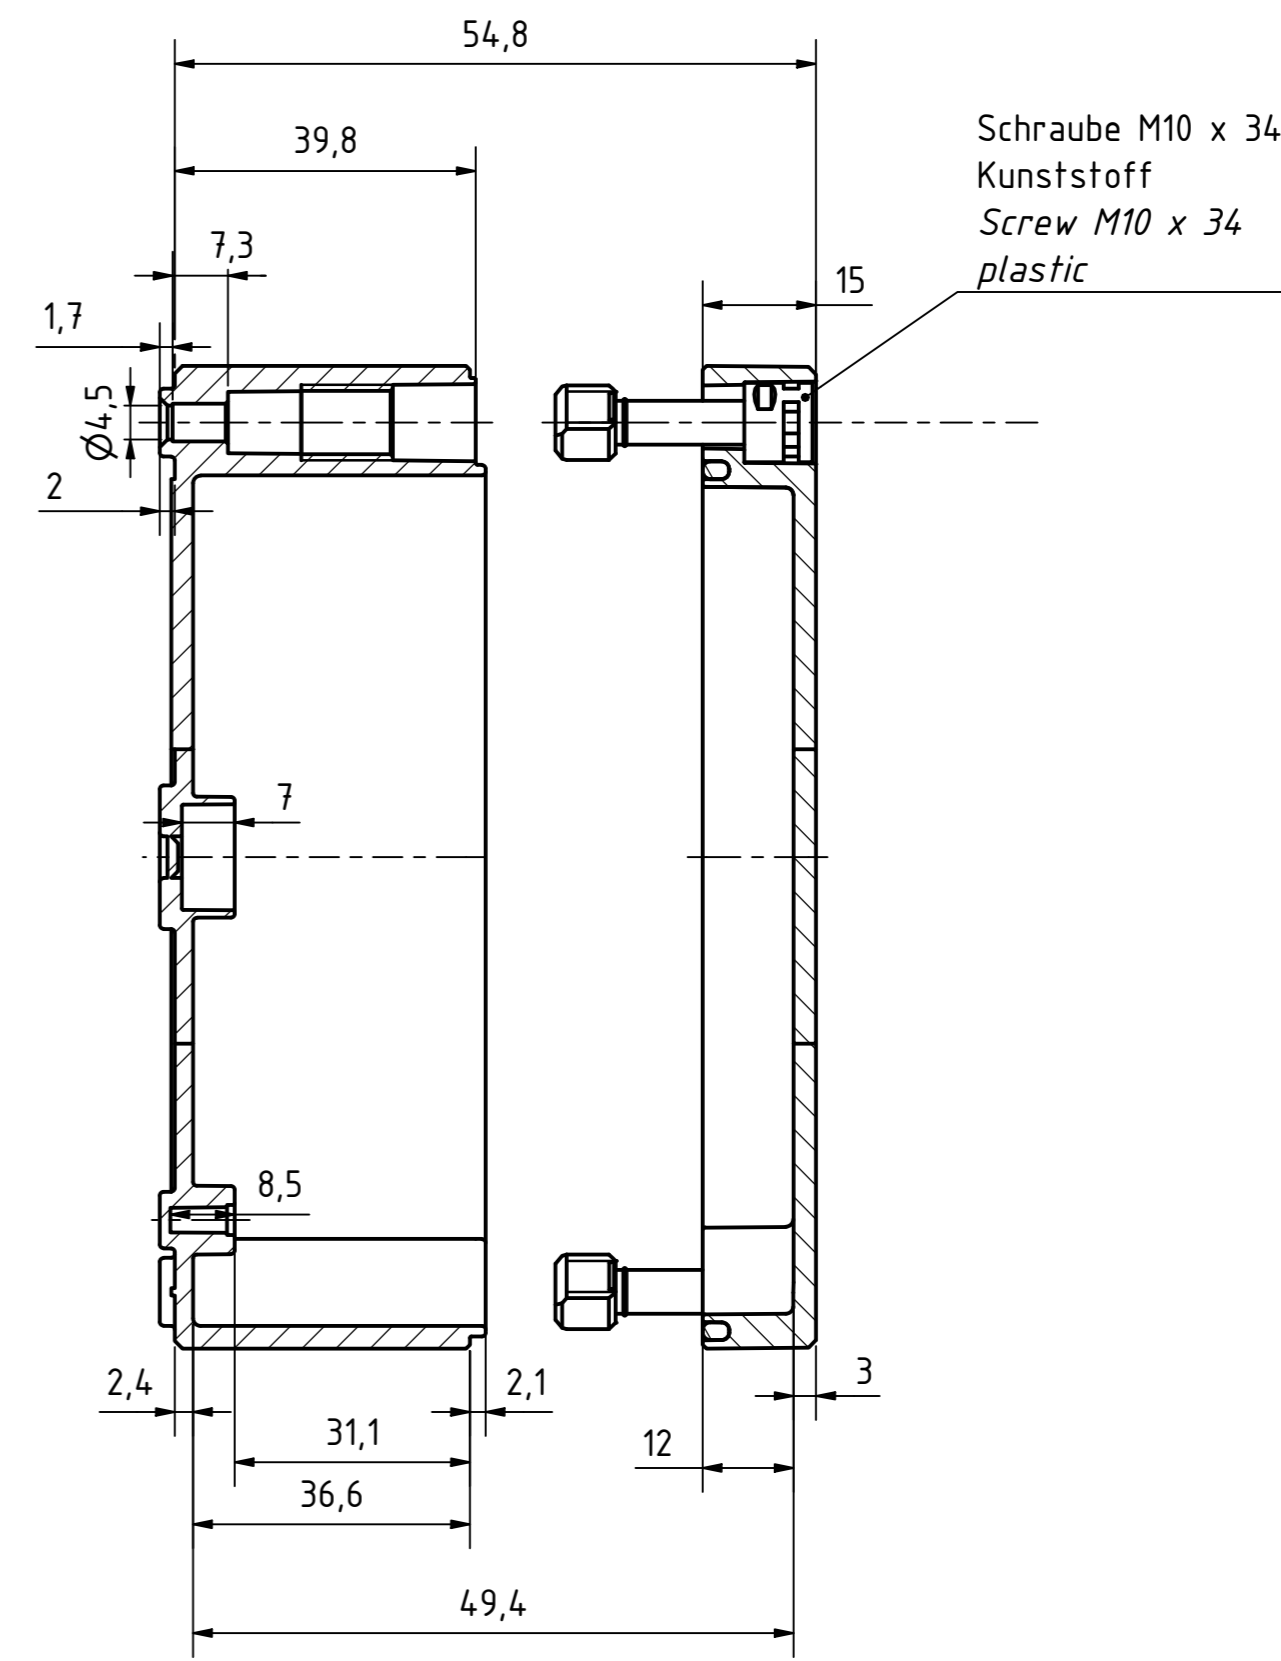

Möglichkeit zur Wandmontage
Option for wall mounting

ausbrechbar*
breakaway*

* : alternative Wandmontage
alternative wall mounting

A-A (1 : 1)

Artikelnummer:
0903103960

MULTI-BOX THE BOX COMPANY Wallücker Bahndamm 7 D - 32278 Kirchlengern www.multi-box.com	Erstellt von: 06.11.2019 A. Rose	Dok.-Status	Maßstab: 1:1	Gewicht: -
	Freigabe von:	Format: A2	Blatt: 1 / 1	Werkstoff: Polycarbonat
	zulässige Toleranzabweichung nach: ISO 2768 - mK DIN 16742 - TG4	Benennung: MBI 130906 ohne Vorpr. - Klar		
	Dokumentenart: Internetzeichnung	Zeichnungsnr.: 0903103960 MBI 130906 H OK		
Index	Änderungen	Datum	Name	C:\Work\Designs\vx_MBI\20_MB-INTERN\02_ZEICHNUNGEN\02_BAUGRUPPEN\01_Standard\0903103960_MBI_130906_OK.idw