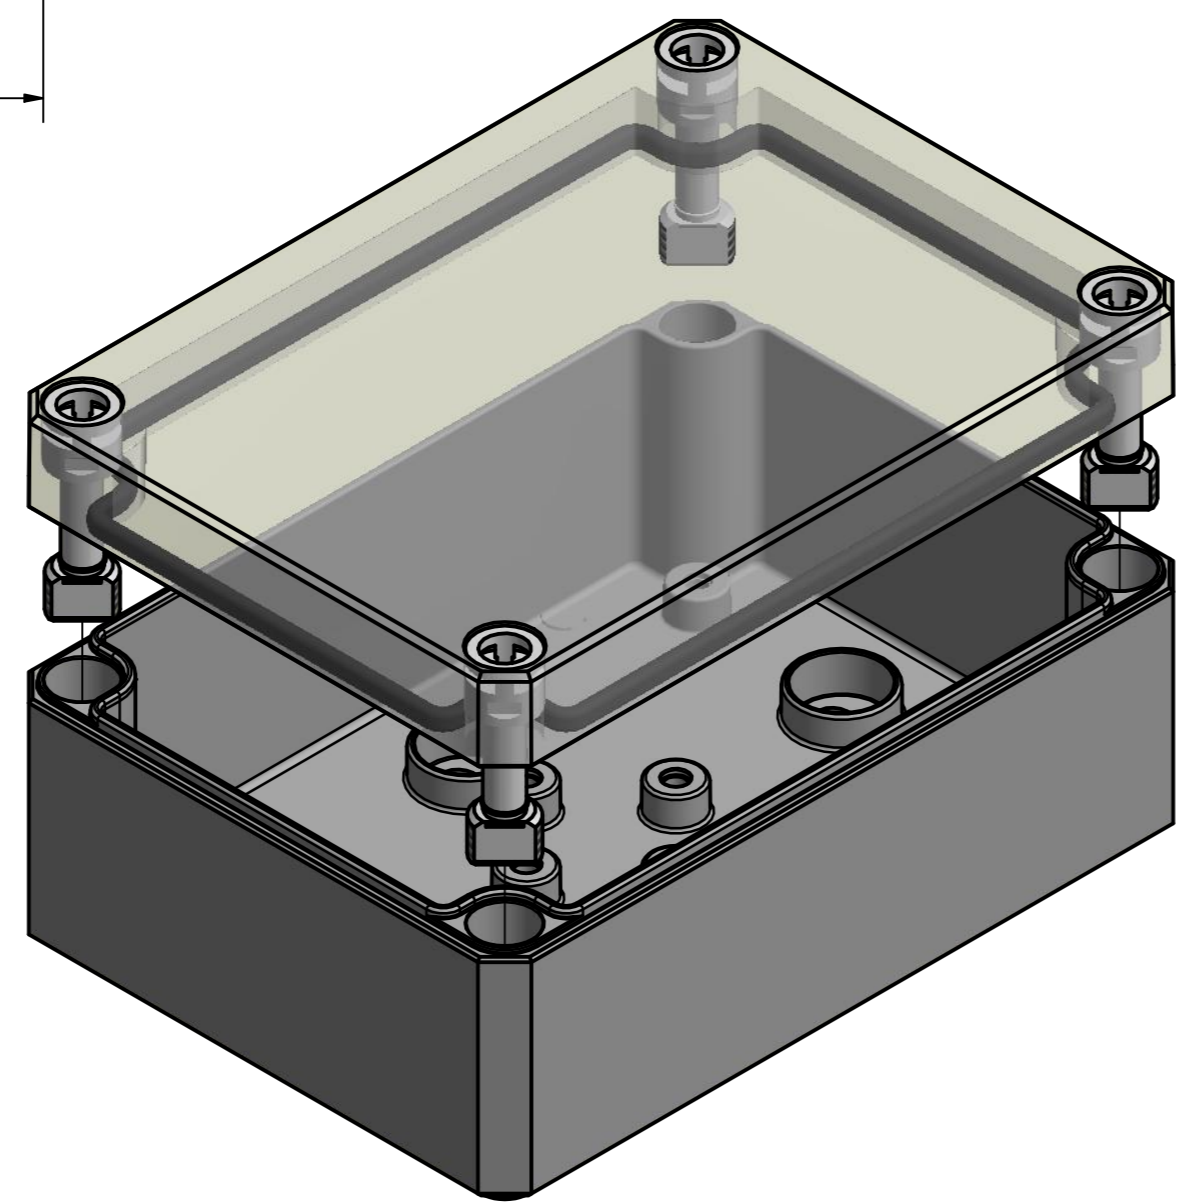

Möglichkeit zur Wandmontage
Option for wall mounting

ausbrechbar*
breakaway*

* : alternative Wandmontage
alternative wall mounting

A-A (1 : 1)

Artikelnummer:
0903103960

MULTI-BOX THE BOX COMPANY Wallücker Bahndamm 7 D - 32278 Kirchlengern www.multi-box.com	Erstellt von: 06.11.2019 A. Rose	Dok.-Status	Maßstab: 1:1	Gewicht: -
	Freigabe von:	Format: A2	Blatt: 1 / 1	Werkstoff: Polycarbonat
	zulässige Toleranzabweichung nach: ISO 2768 - mK DIN 16742 - TG4	Benennung: MBI 130906 ohne Vorpr. - Klar		
	Dokumentenart: Internetzeichnung	Zeichnungsnr.: 0903103960 MBI 130906 H OK		
Index	Änderungen	Datum	Name	C:\Work\Designs\vx_MBI\20_MB-INTERN\02_ZEICHNUNGEN\02_BAUGRUPPEN\01_Standard\0903103960_MBI_130906_OK.idw