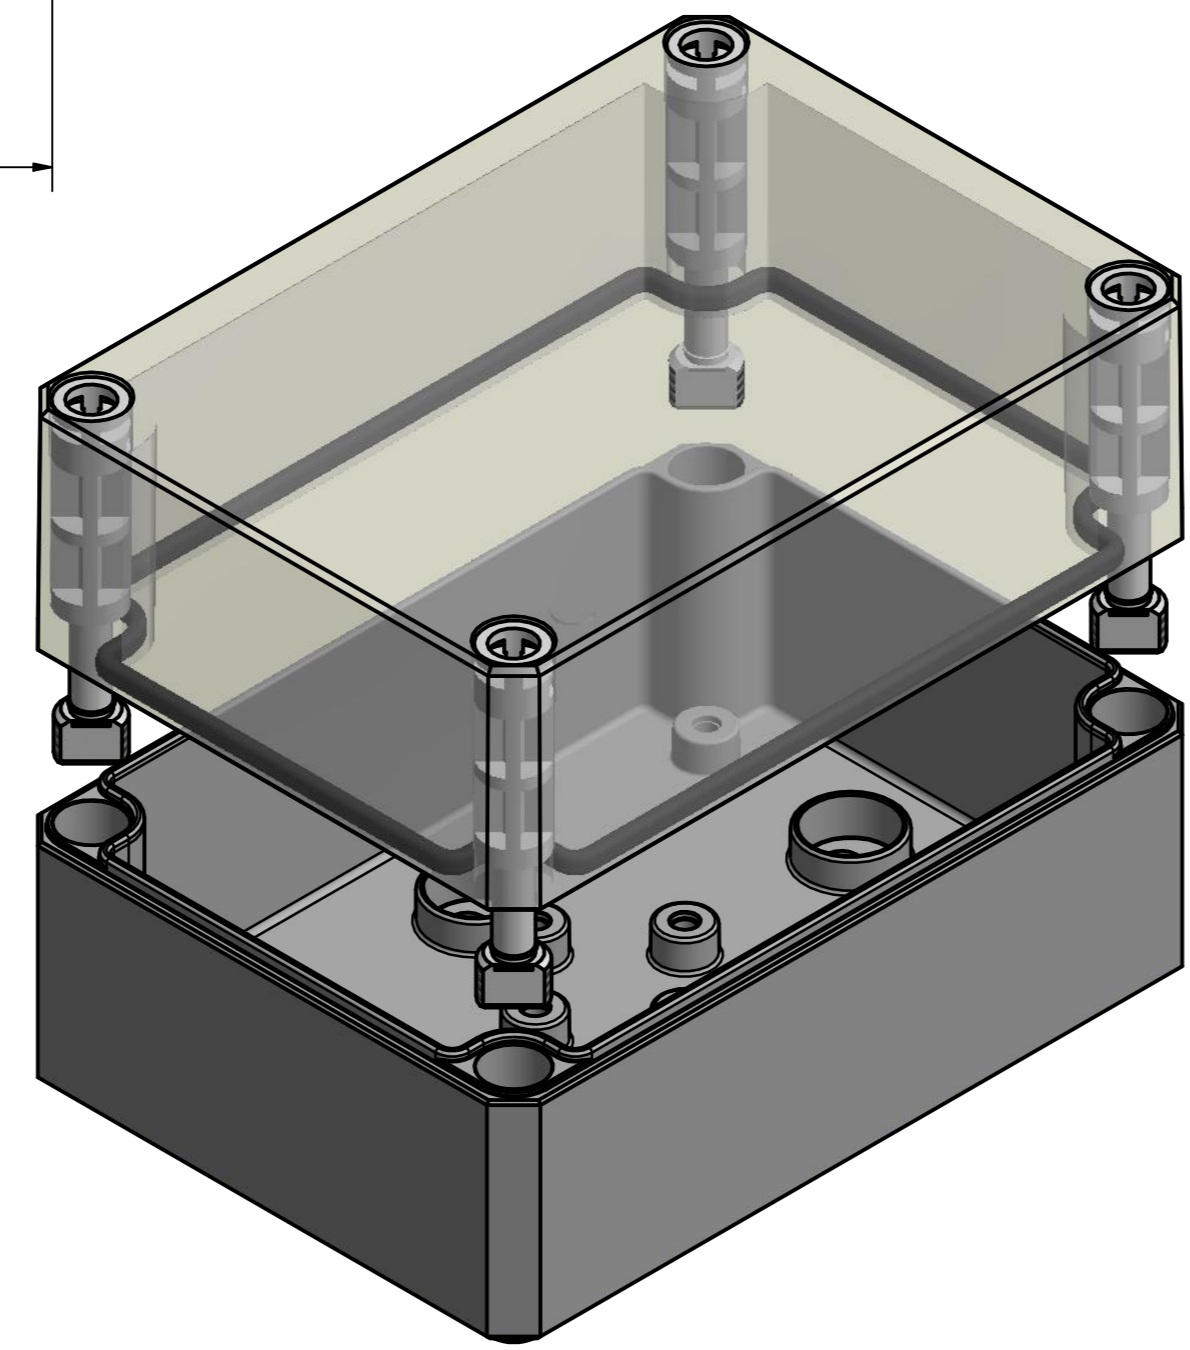

Möglichkeit zur Wandmontage  
Option for wall mounting

ausbrechbar\*  
breakaway\*

\* : alternative Wandmontage  
alternative wall mounting

A-A ( 1 : 1 )

Schraube M10 x 58  
Kunststoff  
Screw M10 x 58  
plastic

Artikelnummer:  
0903103980

<b>MULTI-BOX</b> THE BOX COMPANY Wallücker Bahndamm 7 D - 32278 Kirchlengern www.multi-box.com	Erstellt von: 06.11.2019 A. Rose	Dok.-Status	Maßstab: 1:1	Gewicht: -
	Freigabe von:	Format: A2	Blatt: 1 / 1	Werkstoff: Polycarbonat
	zulässige Toleranzabweichung nach: ISO 2768 - mK DIN 16742 - TG4	Benennung: <b>MBI 130908 ohne Vorpr. - Klar</b>		
	Dokumentenart: Internetzeichnung	Zeichnungsnr.: 0903103980 MBI 130908 OK		
Index	Änderungen	Datum	Name	C:\Work\Designs\vx_MBI\20_MB-INTERN\02_ZEICHNUNGEN\02_BAUGRUPPEN\01_Standard\0903103980_MBI_130908_OK.idw