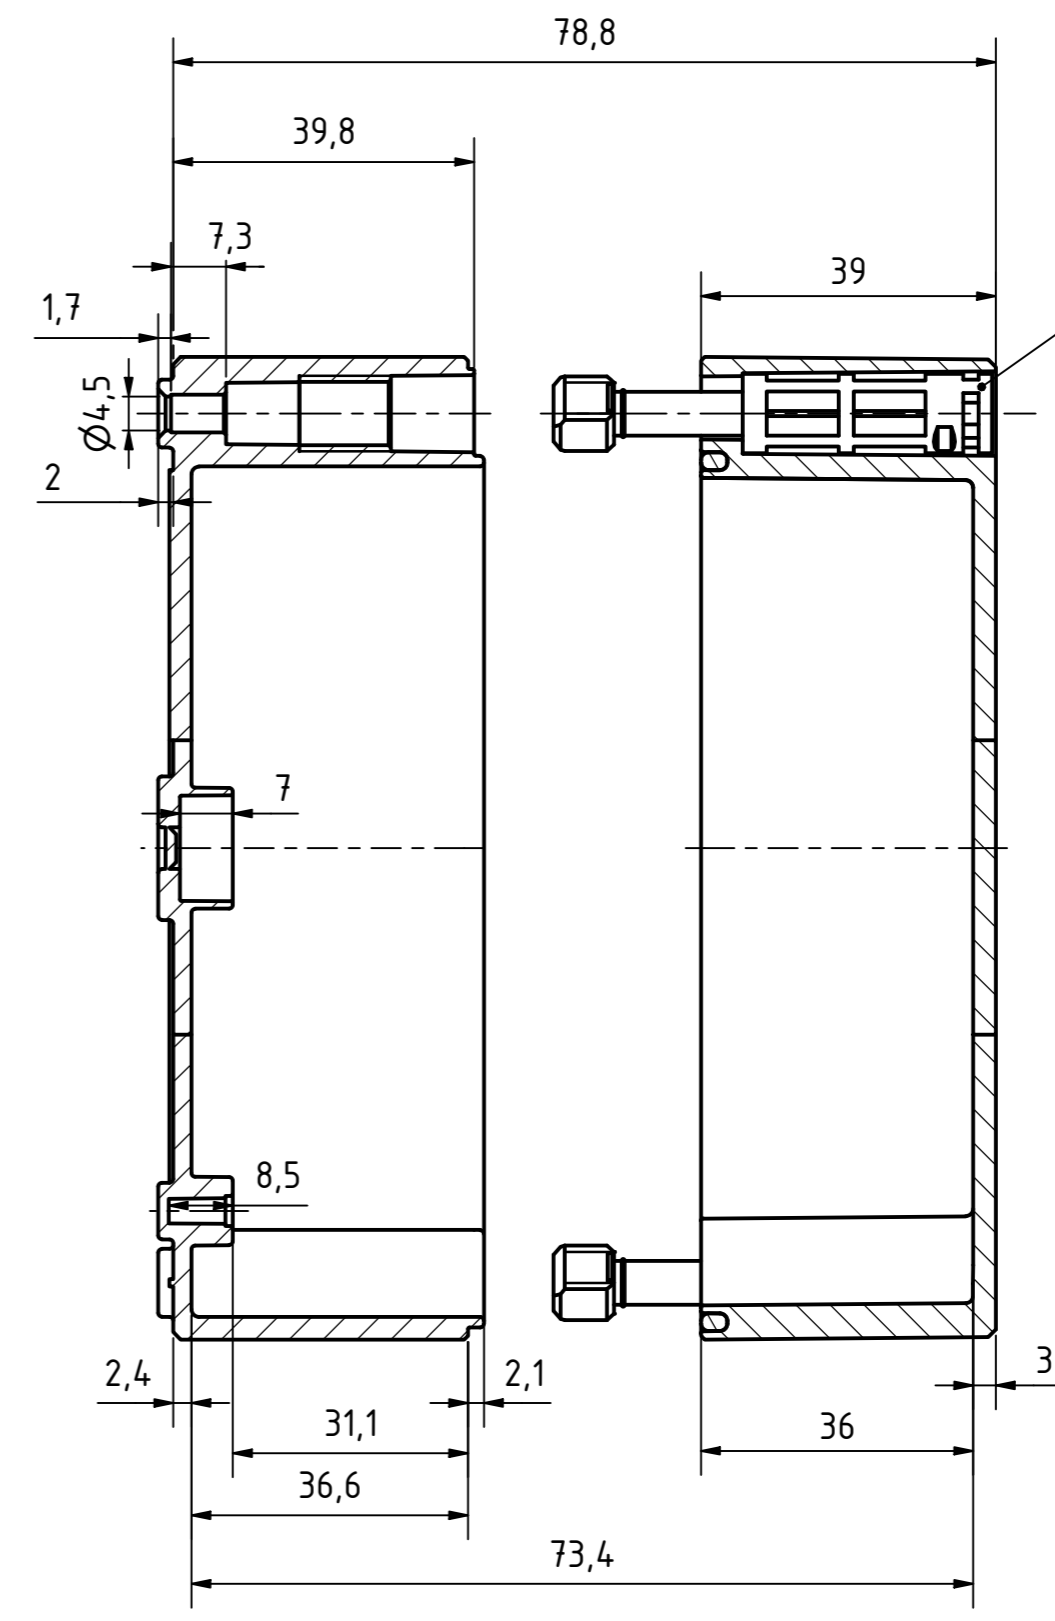

Möglichkeit zur Wandmontage  
Option for wall mounting

ausbrechbar\*  
breakaway\*

\* : alternative Wandmontage  
alternative wall mounting

A-A ( 1 : 1 )

Schraube M10 x 58  
Kunststoff  
Screw M10 x 58  
plastic

Artikelnummer:  
0903103980

<b>MULTI-BOX</b> THE BOX COMPANY Wallücker Bahndamm 7 D - 32278 Kirchlengern www.multi-box.com	Erstellt von: 06.11.2019 A. Rose	Dok.-Status	Maßstab: 1:1	Gewicht: -
	Freigabe von:	Format: A2	Blatt: 1 / 1	Werkstoff: Polycarbonat
	zulässige Toleranzabweichung nach: ISO 2768 - mK DIN 16742 - TG4	Benennung: <b>MBI 130908 ohne Vorpr. - Klar</b>		
	Dokumentenart: Internetzeichnung	Zeichnungsnr.: 0903103980 MBI 130908 OK		
Index	Änderungen	Datum	Name	C:\Work\Designs\vx_MBI\20_MB-INTERN\02_ZEICHNUNGEN\02_BAUGRUPPEN\01_Standard\0903103980_MBI_130908_OK.idw