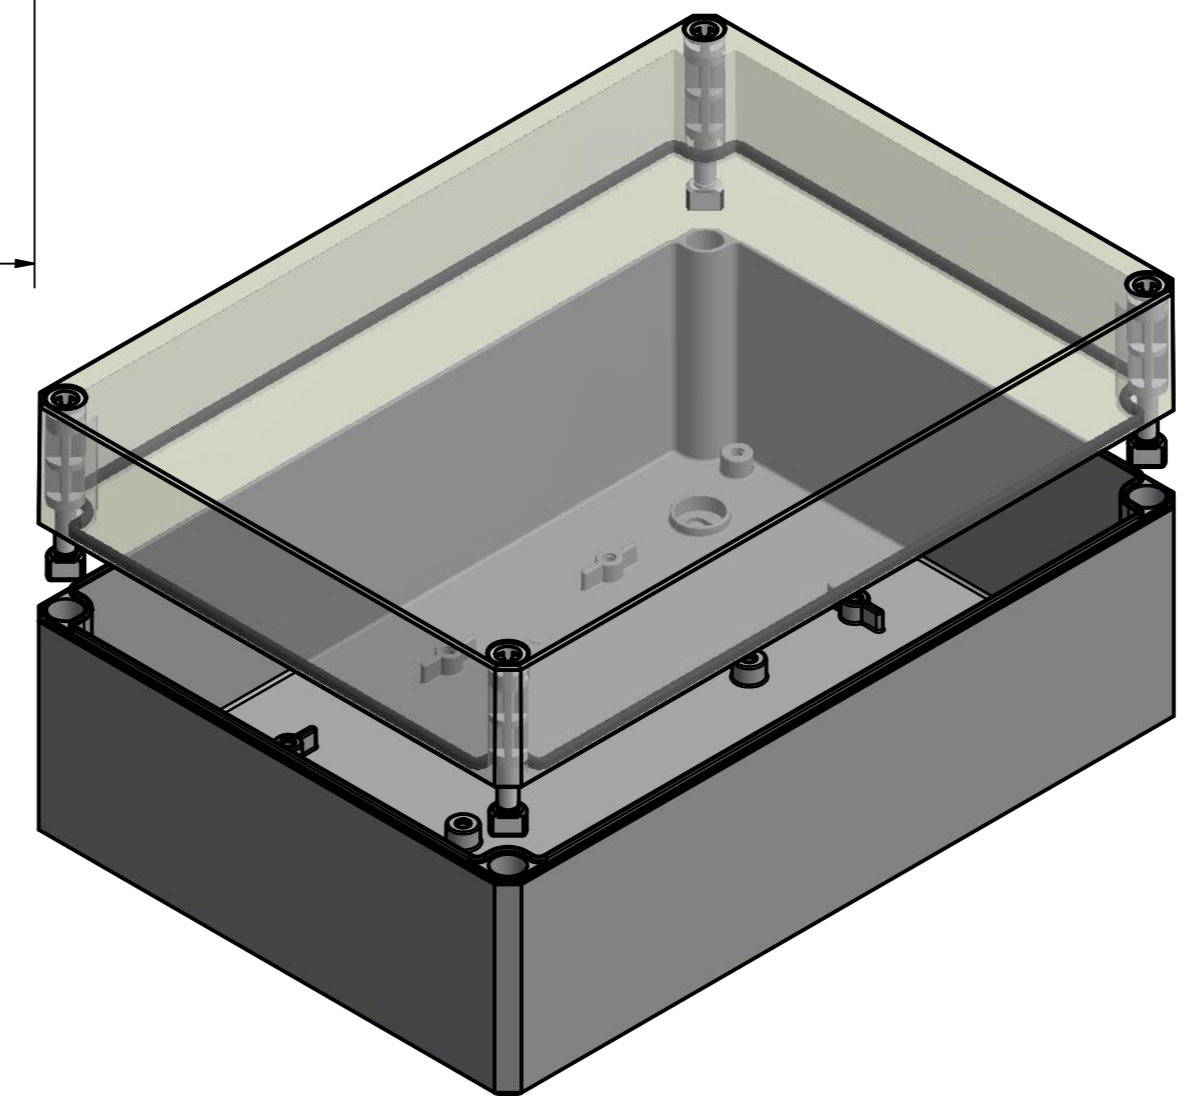

Möglichkeit zur Wandmontage
Option for wall mounting

ausbrechbar*
breakaway*

* : alternative Wandmontage
alternative wall mounting

A-A (1 : 1,5)

Artikelnummer:
0903105810

MULTI-BOX THE BOX COMPANY Wallücker Bahndamm 7 D - 32278 Kirchlengern www.multi-box.com	Erstellt von: 08.11.2019 A. Rose	Dok.-Status	Maßstab: 1:1,5 (1:2)	Gewicht: -
	Freigabe von:	Format: A2	Blatt: 1 / 1	Werkstoff: Polycarbonat
	zulässige Toleranzabweichung nach: ISO 2768 - mK DIN 16742 - TG4	Benennung: MBI 251811 ohne Vorpr. - Klar		
	Dokumententyp: Internetzeichnung	Zeichnungsnr.: 0903105810 MBI 251811 OK		
Index	Änderungen	Datum	Name	C:\Work\Designs\vx_MBI\20_HB-INTERN\02_ZEICHNUNGEN\02_BAUGRUPPEN\01_Standard\0903105810_MBI_251811_OK.dwg