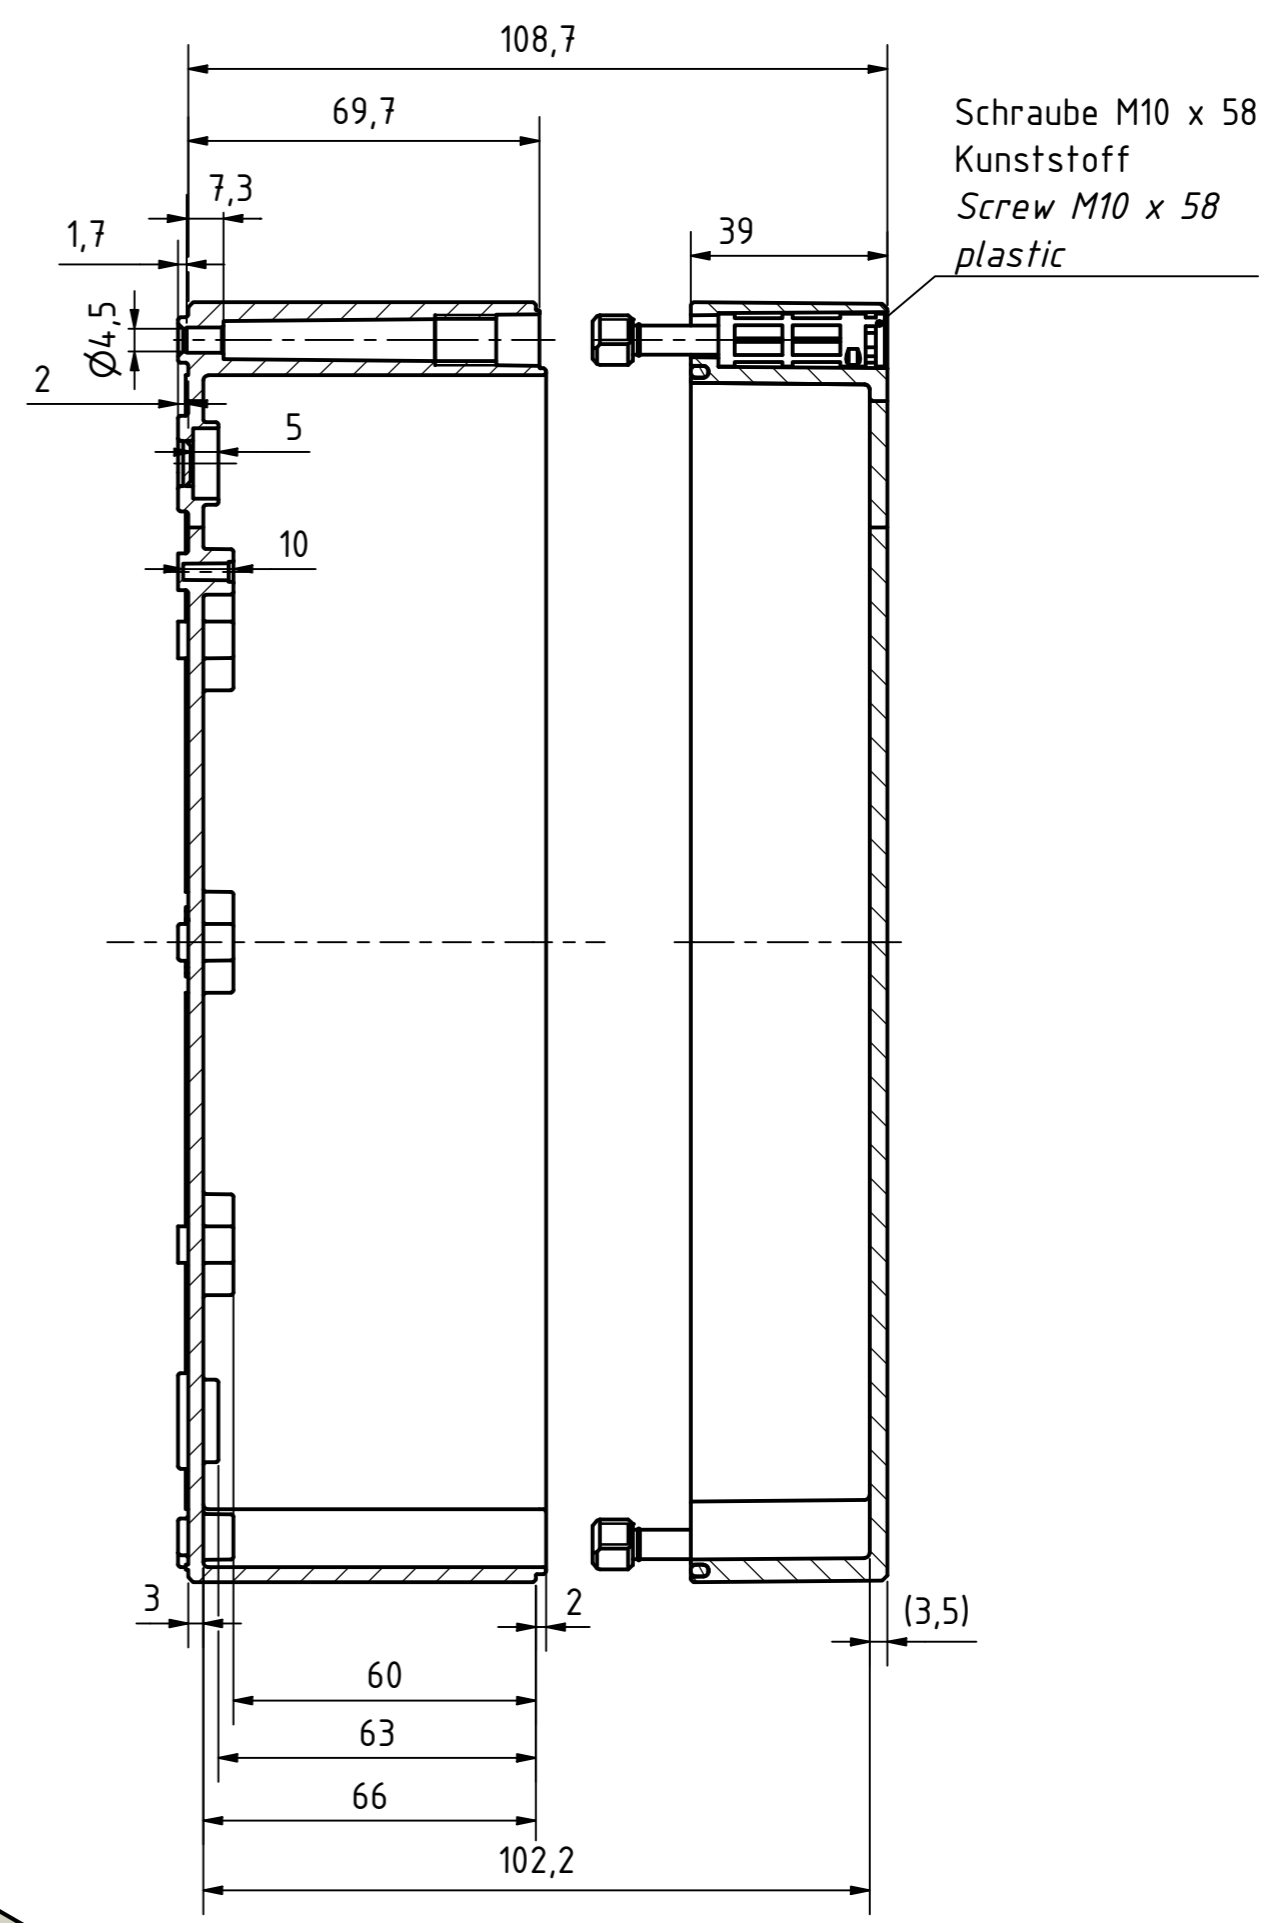

Möglichkeit zur Wandmontage
Option for wall mounting

ausbrechbar*
breakaway*

* : alternative Wandmontage
alternative wall mounting

A-A (1 : 1,5)

Artikelnummer:
0903105810

MULTI-BOX THE BOX COMPANY Wallücker Bahndamm 7 D - 32278 Kirchlengern www.multi-box.com	Erstellt von: 08.11.2019 A. Rose	Dok.-Status	Maßstab: 1:1,5 (1:2)	Gewicht: -
	Freigabe von:	Format: A2	Blatt: 1 / 1	Werkstoff: Polycarbonat
	zulässige Toleranzabweichung nach: ISO 2768 - mK DIN 16742 - TG4	Benennung: MBI 251811 ohne Vorpr. - Klar		
	Dokumententyp: Internetzeichnung	Zeichnungsnr.: 0903105810 MBI 251811 OK		
Index	Änderungen	Datum	Name	C:\Work\Designs\vx_MBI\20_HB-INTERN\02_ZEICHNUNGEN\02_BAUGRUPPEN\01_Standard\0903105810_MBI_251811_OK.dwg