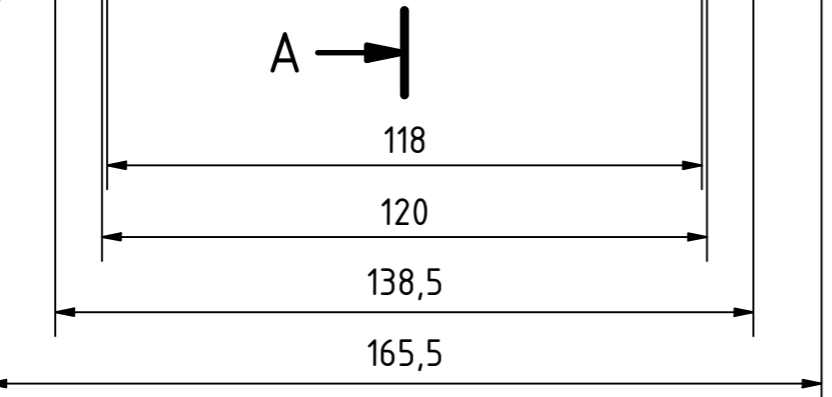

Möglichkeit zur Wandmontage
Option for wall mounting

ausbrechbar*
breakaway*

* : alternative Wandmontage
alternative wall mounting

A-A (1 : 1,5)

Schraube M10 x 58
Kunststoff
Screw M10 x 58
plastic

Artikelnummer:
0903105840

<p>Wollücker Bahndamm 7 D - 32278 Kirchlengern www.multi-box.com</p>	Erstellt von: 08.11.2019 A. Rose	Dok.-Status	Maßstab: 1:1,5 (1:2)	Gewicht: -
	Freigabe von:	Format: A2	Blatt: 1 / 1	Werkstoff: Polycarbonat
				Halbzeug:
				Oberfläche / Beschichtung:
				Benennung:
				MBI 251814 ohne Vorpr. - Klar
				Zeichnungsnr.: 0903105840 MBI 251814 OK
Index	Änderungen	Datum	Name	C:\Work\Designs\vx_MBI\20_MB-INTERN\02_ZEICHNUNGEN\02_BAUGRUPPEN\01_Standard\0903105840_MBI_251814_OK.dwg