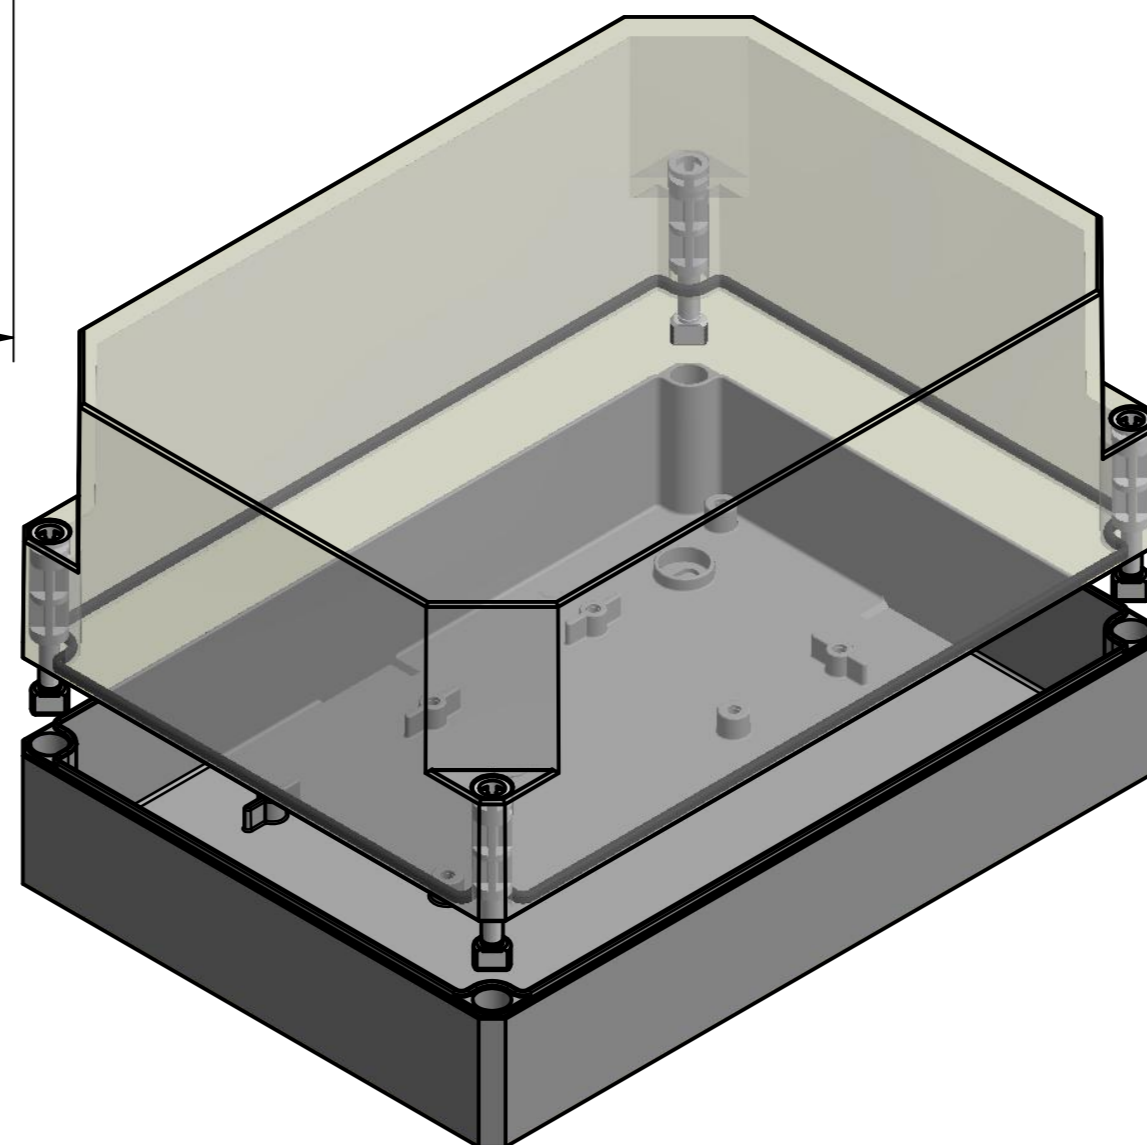

Möglichkeit zur Wandmontage
Option for wall mounting

ausbrechbar*
breakaway*

* : alternative Wandmontage
alternative wall mounting

A-A (1 : 1,5)

Schraube M10 x 58
Kunststoff
Screw M10 x 58
plastic

Artikelnummer:
0903105840

<p>Wollücker Bahndamm 7 D - 32278 Kirchlengern www.multi-box.com</p>	Erstellt von: 08.11.2019 A. Rose	Dok.-Status	Maßstab: 1:1,5 (1:2)	Gewicht: -
	Freigabe von:	Format: A2	Blatt: 1 / 1	Werkstoff: Polycarbonat
				Halbzeug:
				Oberfläche / Beschichtung:
				Benennung:
				MBI 251814 ohne Vorpr. - Klar
				Zeichnungsnr.: 0903105840 MBI 251814 OK
Index	Änderungen	Datum	Name	C:\Work\Designs\vx_MBI\20_MB-INTERN\02_ZEICHNUNGEN\02_BAUGRUPPEN\01_Standard\0903105840_MBI_251814_OK.dwg