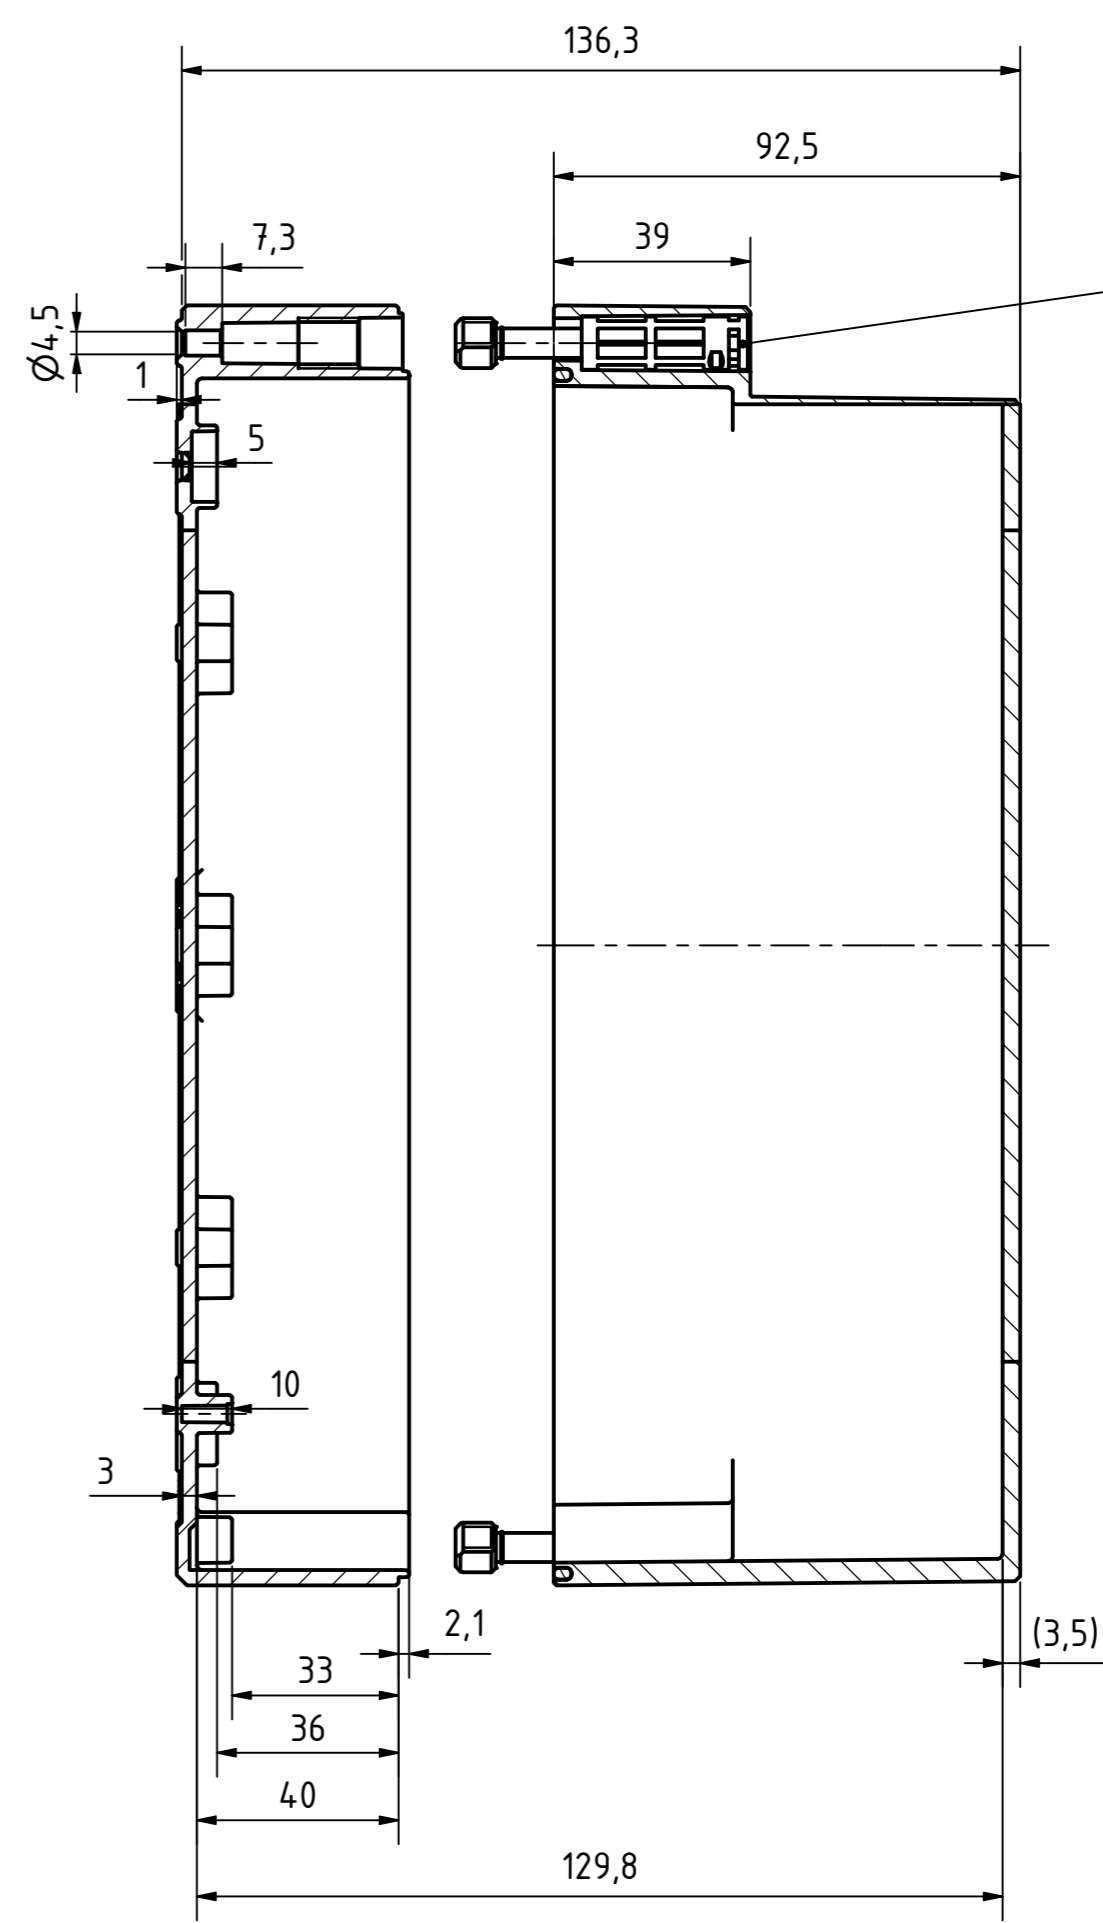

Möglichkeit zur Wandmontage
Option for wall mounting

ausbrechbar*
breakaway*

* : alternative Wandmontage
alternative wall mounting

A-A (1 : 1,5)

Schraube M10 x 58
Kunststoff
Screw M10 x 58
plastic

Artikelnummer:
0903105840

<p>Wollücker Bahndamm 7 D - 32278 Kirchlengern www.multi-box.com</p>	Erstellt von: 08.11.2019 A. Rose	Dok.-Status	Maßstab: 1:1,5 (1:2)	Gewicht: -
	Freigabe von:	Format: A2	Blatt: 1 / 1	Werkstoff: Polycarbonat
				Halbzeug:
				Oberfläche / Beschichtung:
				Benennung:
				MBI 251814 ohne Vorpr. - Klar
				Zeichnungsnr.: 0903105840 MBI 251814 OK
Index	Änderungen	Datum	Name	C:\Work\Designs\vx_MBI\20_MB-INTERN\02_ZEICHNUNGEN\02_BAUGRUPPEN\01_Standard\0903105840_MBI_251814_OK.dwg