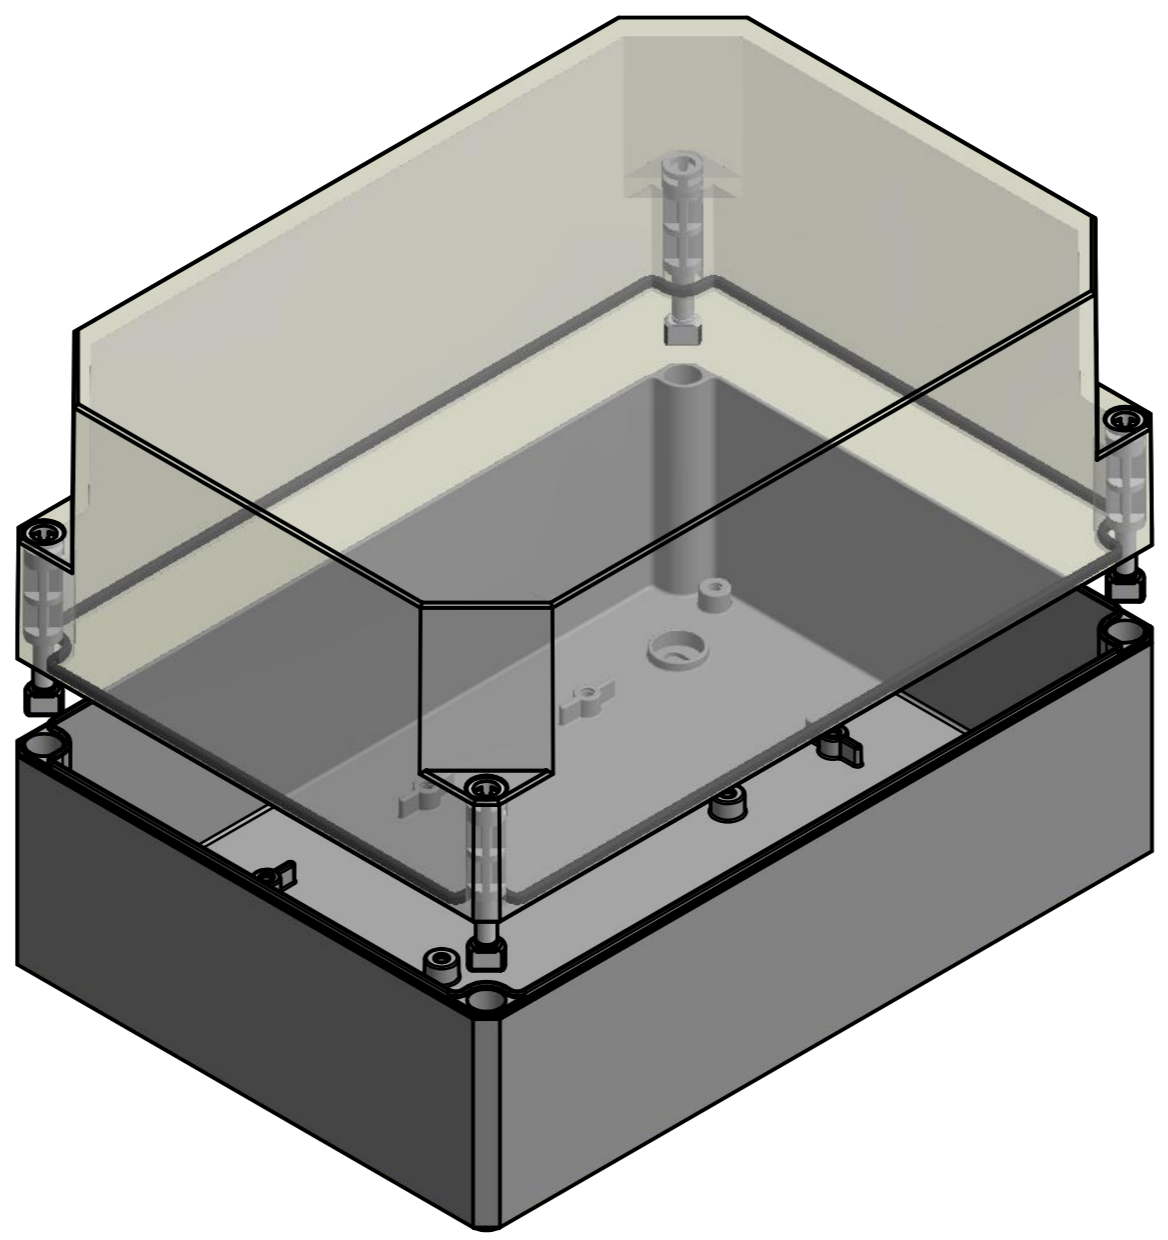

Möglichkeit zur Wandmontage
Option for wall mounting

ausbrechbar*
breakaway*

* : alternative Wandmontage
alternative wall mounting

A-A (1 : 1,5)

Artikelnummer:
0903105870

<p>Wällücker Bahndamm 7 D - 32278 Kirchlengern www.multi-box.com</p>	Erstellt von: 08.11.2019 A. Rose	Dok.-Status	Maßstab: 1:1,5 (1:2)	Gewicht: -
	Freigabe von:	Format: A2	Blatt: 1 / 1	Werkstoff: Polycarbonat
				Halbzeug:
				Oberfläche / Beschichtung:
				Benennung:
				MBI 251817 ohne Vorpr. - Klar
				Zeichnungsnr.: 0903105870 MBI 251817 H OK
Index	Änderungen	Datum	Name	C:\Work\Designs\vx_MBI\20_MB-INTERN\02_ZEICHNUNGEN\02_BAUGRUPPEN\01_Standard\0903105870_MBI_251817_OK.idw