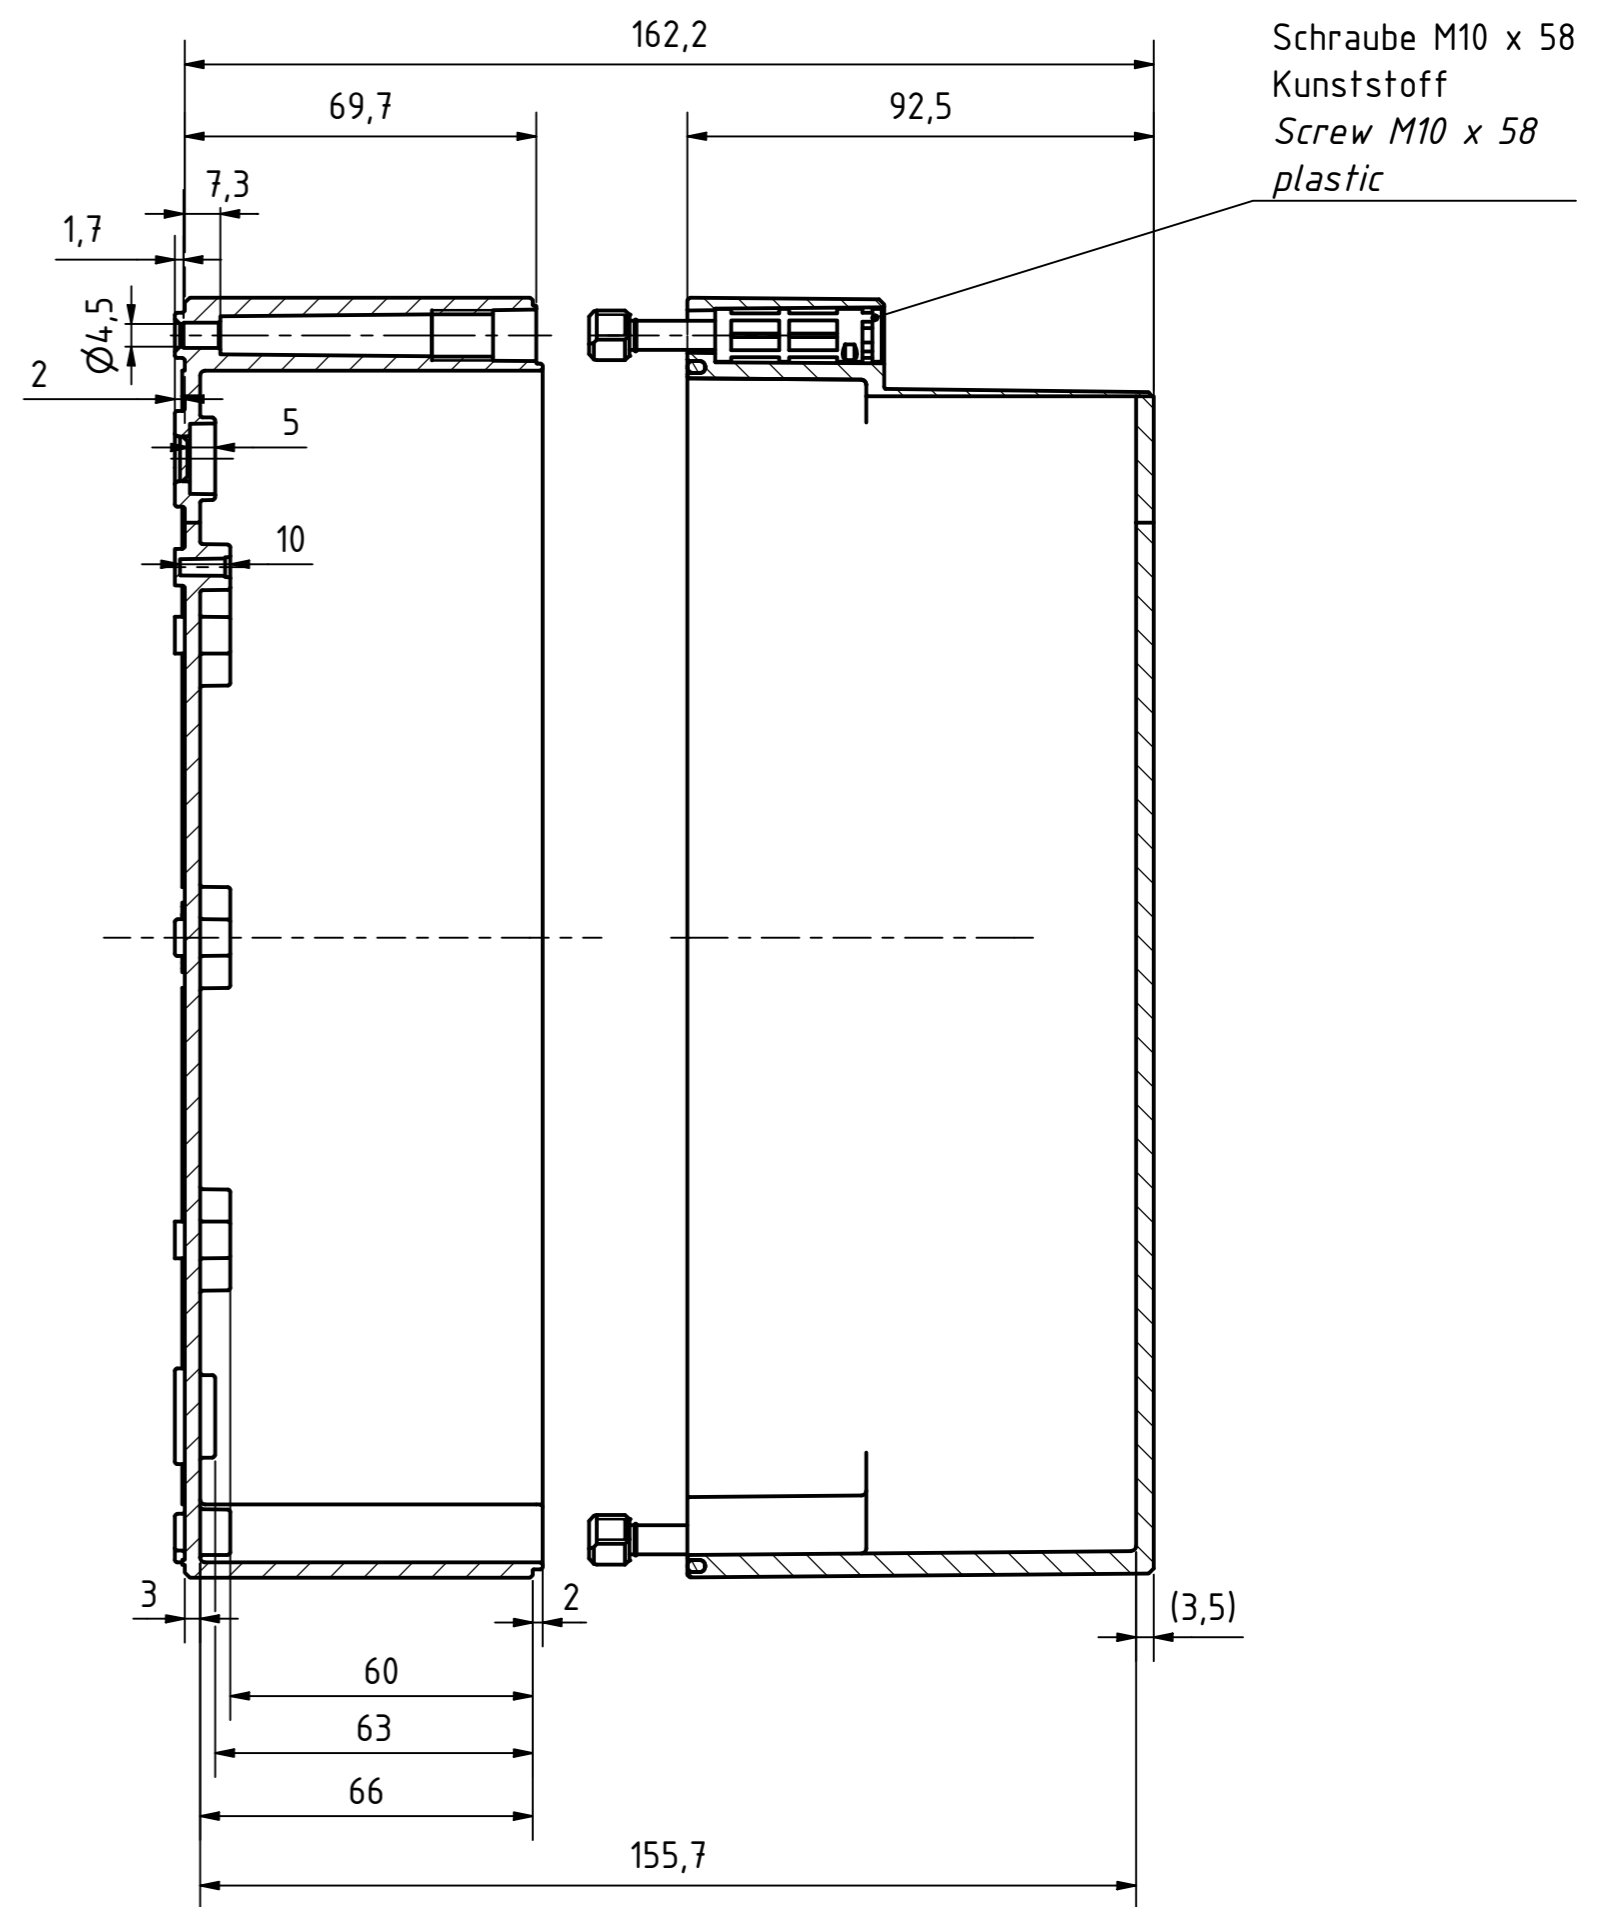

Möglichkeit zur Wandmontage
Option for wall mounting

ausbrechbar*
breakaway*

* : alternative Wandmontage
alternative wall mounting

A-A (1 : 1,5)

Artikelnummer:
0903105870

<p>Wällücker Bahndamm 7 D - 32278 Kirchlengern www.multi-box.com</p>	Erstellt von: 08.11.2019 A. Rose	Dok.-Status	Maßstab: 1:1,5 (1:2)	Gewicht: -
	Freigabe von:	Format: A2	Blatt: 1 / 1	Werkstoff: Polycarbonat
				Halbzeug:
				Oberfläche / Beschichtung:
				Benennung:
				MBI 251817 ohne Vorpr. - Klar
				Zeichnungsnr.: 0903105870 MBI 251817 H OK
Index	Änderungen	Datum	Name	C:\Work\Designs\vx_MBI\20_MB-INTERN\02_ZEICHNUNGEN\02_BAUGRUPPEN\01_Standard\0903105870_MBI_251817_OK.idw