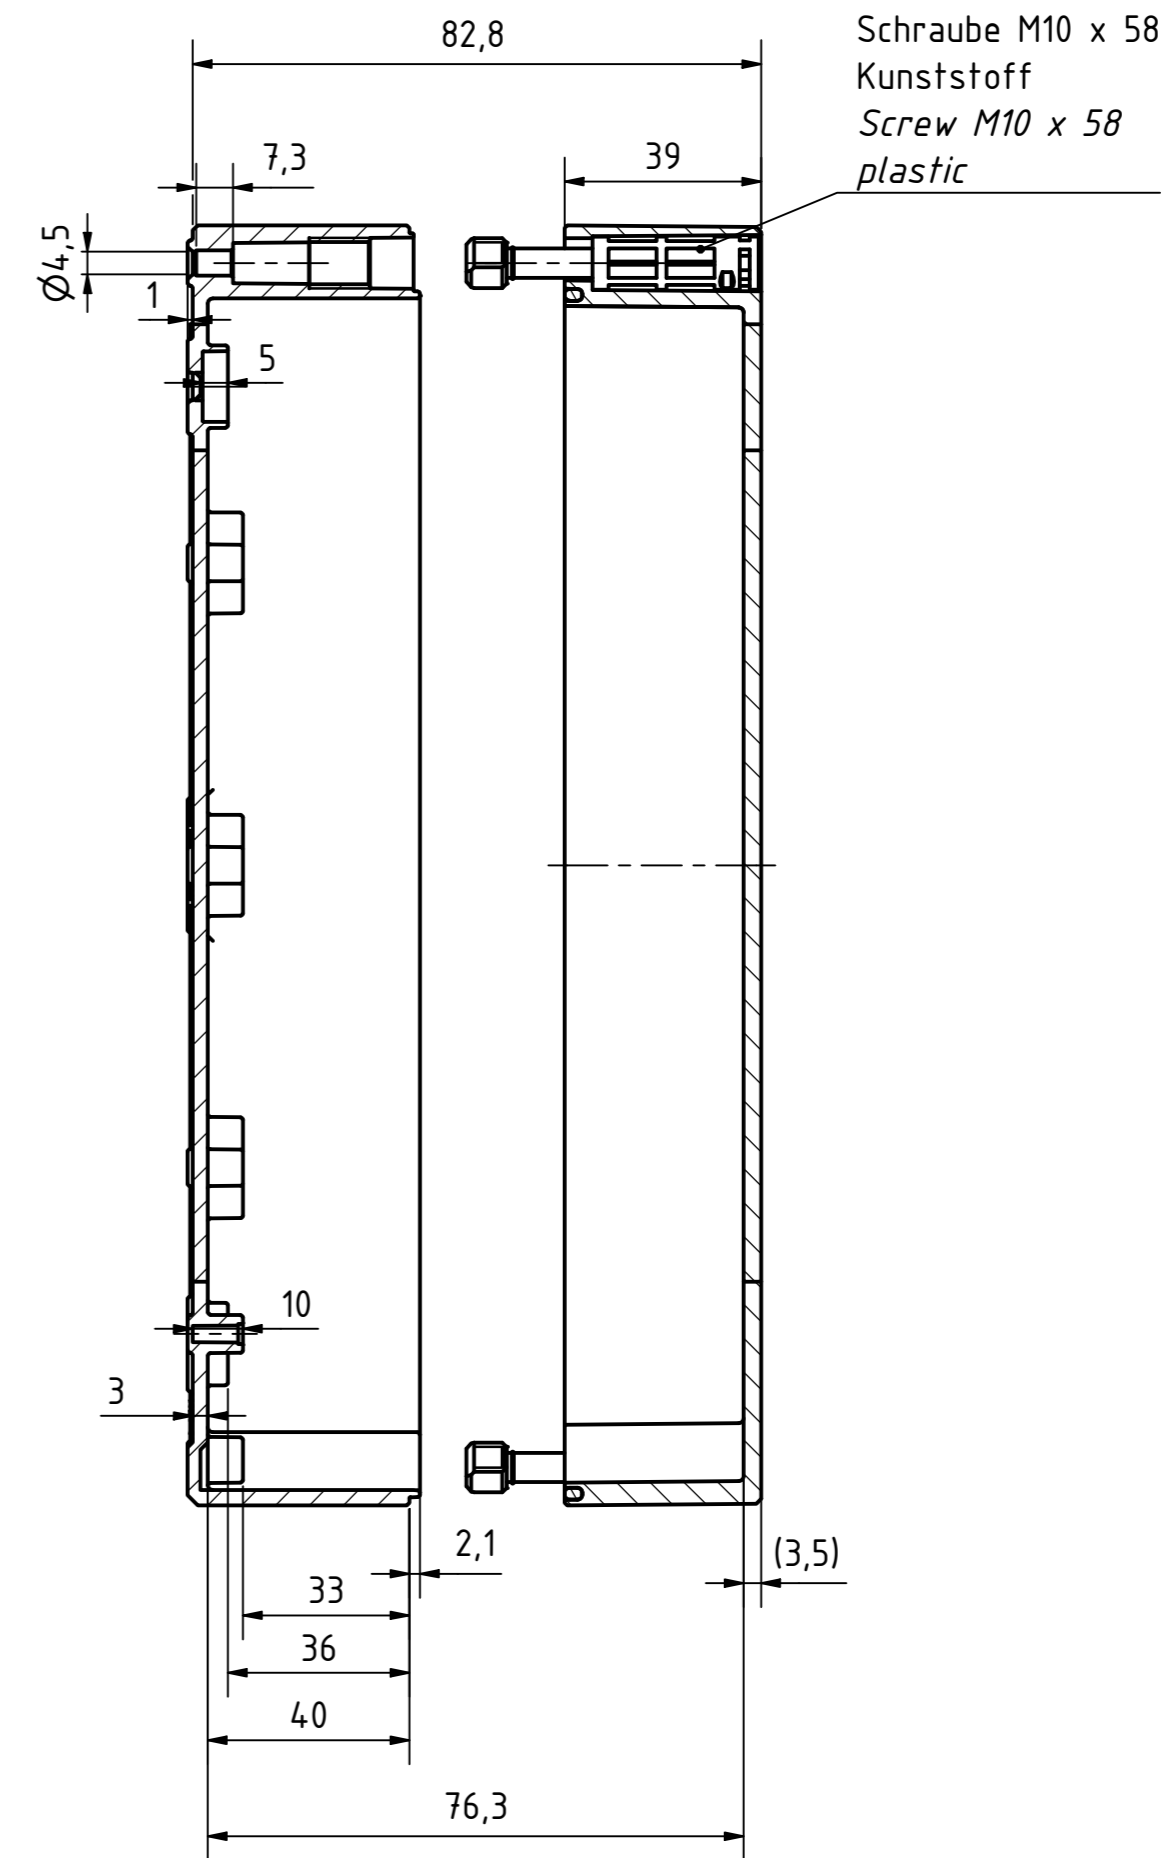

Möglichkeit zur Wandmontage
Option for wall mounting

ausbrechbar*
breakaway*

* : alternative Wandmontage
alternative wall mounting

A-A (1 : 1,5)

Artikelnummer:
0903105880

<p>MULTI-BOX THE BOX COMPANY Wallücker Bahndamm 7 D - 32278 Kirchlengern www.multi-box.com</p>	Erstellt von: 08.11.2019 A. Rose	Dok.-Status	Maßstab: 1:1,5 (1:2)	Gewicht: -	
	Freigabe von:	Format: A2	Blatt: 1 / 1	Werkstoff: Polycarbonat	
	zulässige Toleranzabweichung nach: ISO 2768 - mK DIN 16742 - TG4			Halbzeug:	
	Dokumententyp: Internetzeichnung			Benennung: MBI 251808 ohne Vorpr. - Klar	
Index	Änderungen	Datum	Name	C:\Work\Designs\vx_MBI\20_MB-INTERN\02_ZEICHNUNGEN\02_BAUGRUPPEN\01_Standard\0903105880_MBI_251808_OK.idw	