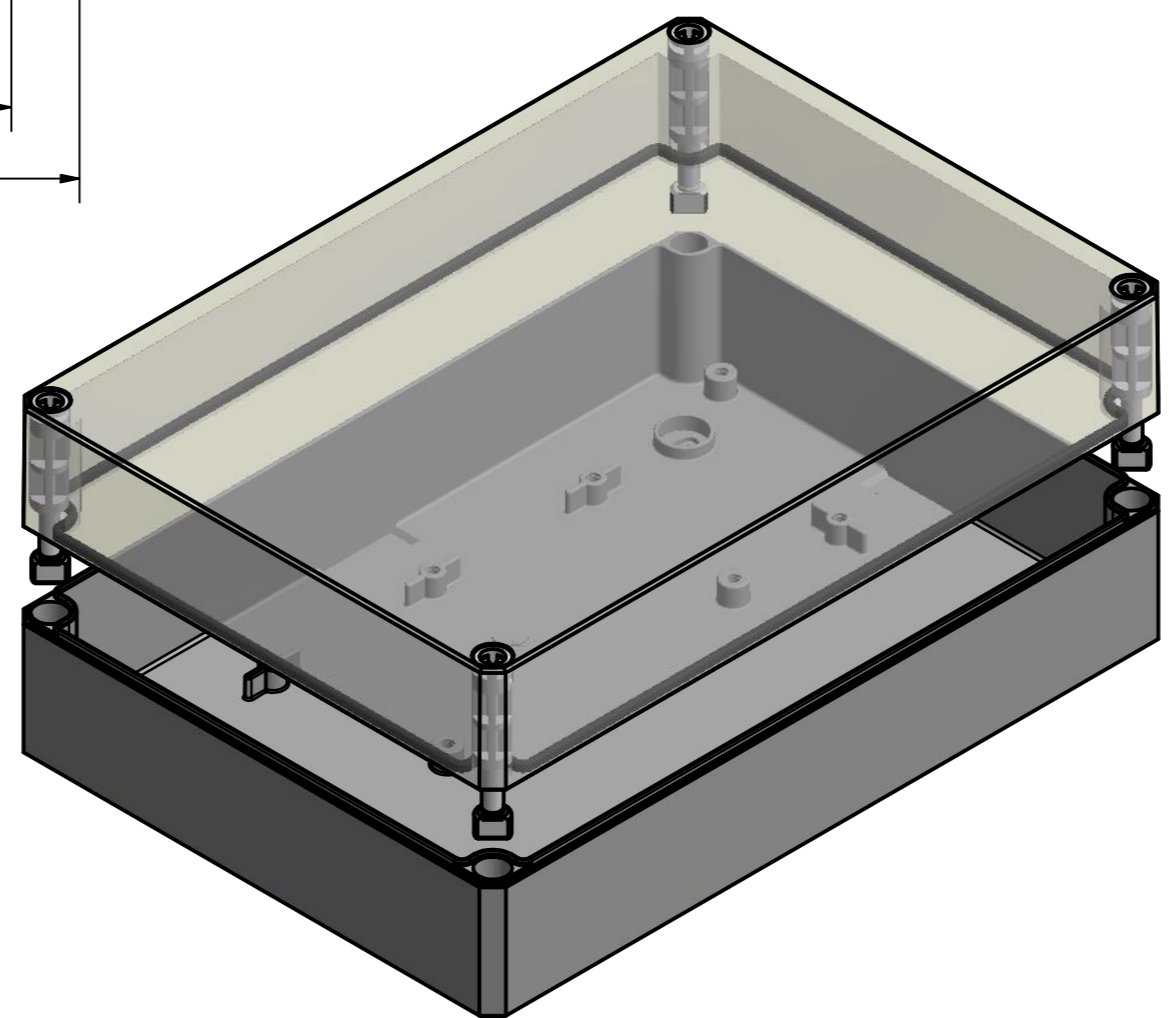

Möglichkeit zur Wandmontage
Option for wall mounting

ausbrechbar*
breakaway*

* : alternative Wandmontage
alternative wall mounting

A-A (1 : 1,5)

Artikelnummer:
0903105880

<p>MULTI-BOX THE BOX COMPANY Wallücker Bahndamm 7 D - 32278 Kirchlengern www.multi-box.com</p>	Erstellt von: 08.11.2019 A. Rose	Dok.-Status	Maßstab: 1:1,5 (1:2)	Gewicht: -	
	Freigabe von:	Format: A2	Blatt: 1 / 1	Werkstoff: Polycarbonat	
	zulässige Toleranzabweichung nach: ISO 2768 - mK DIN 16742 - TG4			Halbzeug:	
	Dokumententyp: Internetzeichnung			Benennung: MBI 251808 ohne Vorpr. - Klar	
Index	Änderungen	Datum	Name	C:\Work\Designs\vx_MBI\20_MB-INTERN\02_ZEICHNUNGEN\02_BAUGRUPPEN\01_Standard\0903105880_MBI_251808_OK.idw	