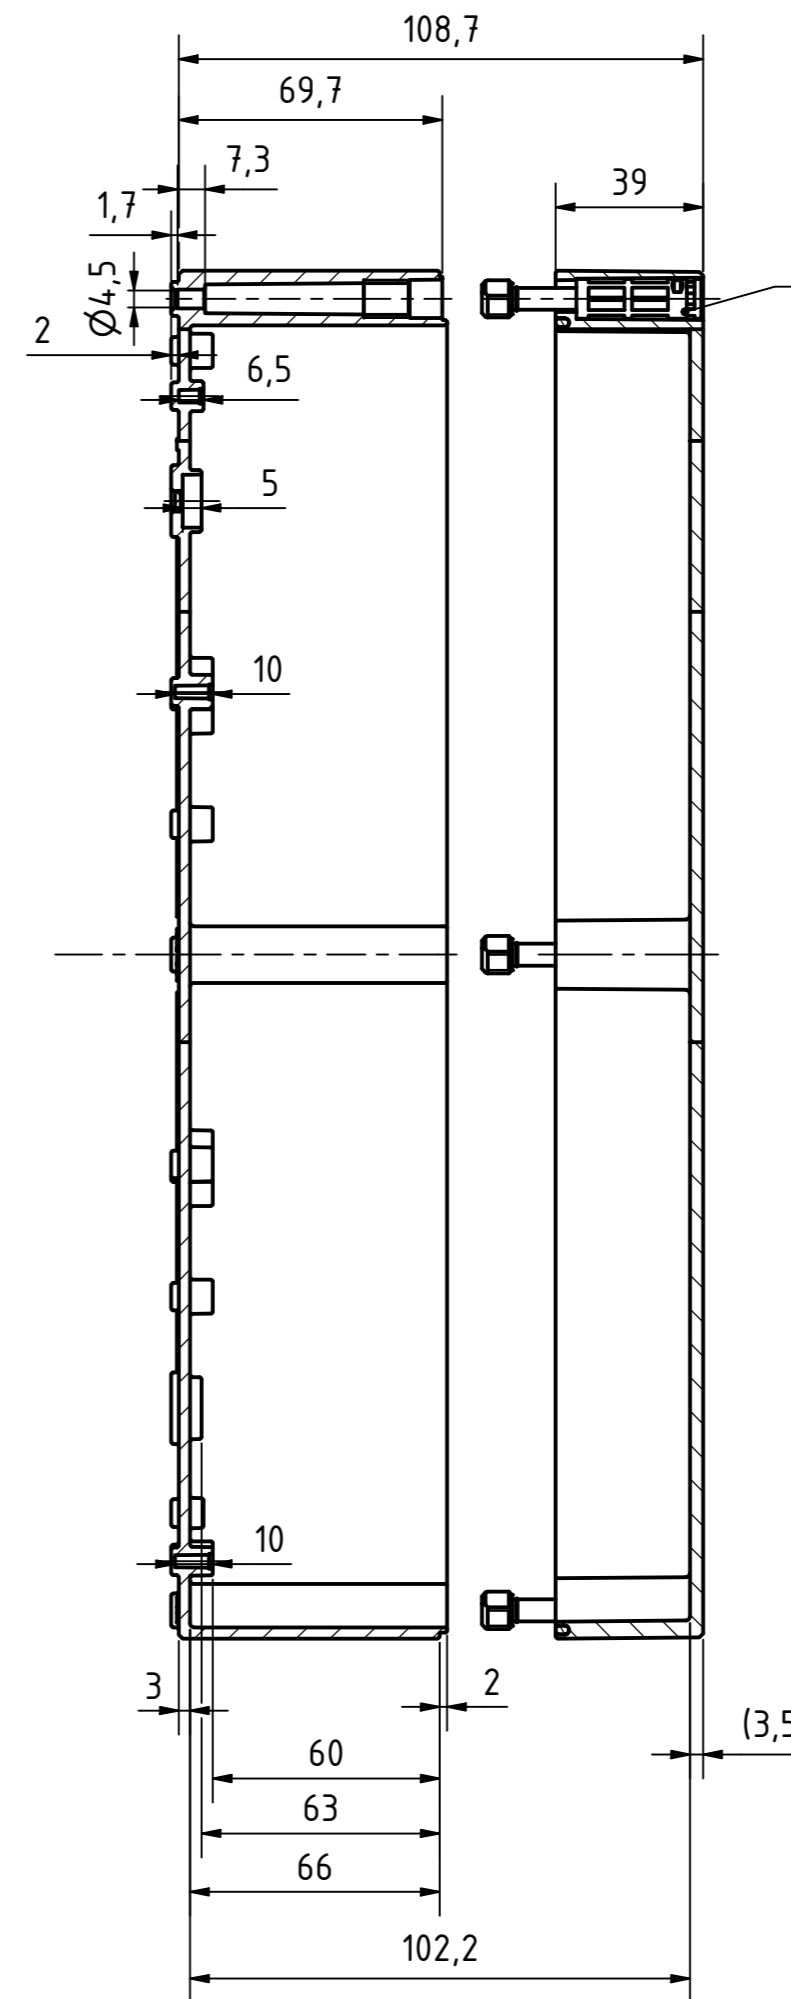

ausbrechbar*
breakaway*

Möglichkeit zur Wandmontage
Option for wall mounting

* : alternative Wandmontage
alternative wall mounting

A-A (1 : 2)

Schraube M10 x 58
Kunststoff
Screw M10 x 58
plastic

Artikelnummer:
0903106510

<p>Wollücker Bahndamm 7 D - 32278 Kirchlingern www.multi-box.com</p>	Erstellt von: 20.11.2019 A. Rose	Dok.-Status	Maßstab: 1:2 (1:4)	Gewicht: -
	Freigabe am: von:	Format: A2	Blatt: 1 / 1	Werkstoff: Polycarbonat
				Halbzeug:
				Oberfläche / Beschichtung:
				Benennung:
				MBI 362511 ohne Vorpr. - Klar
				Zeichnungsnr.: 0903106510 MBI 362511 OK
Index	Änderungen	Datum	Name	C:\Work\Designs\vx_MBI\20_MB-INTERN\02_ZEICHNUNGEN\02_BAUGRUPPEN\01_Standard\0903106510_MBI_362511_OK.idw