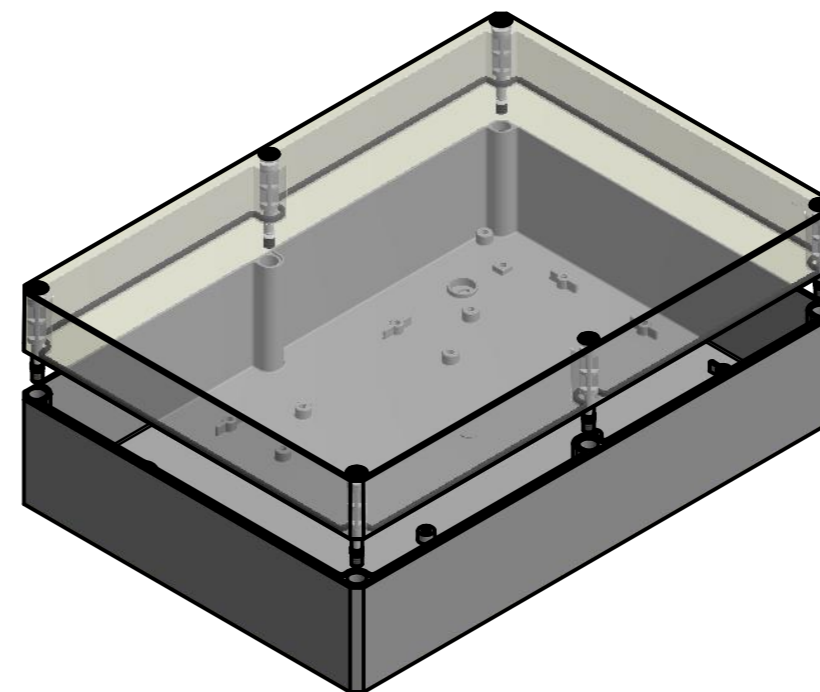

ausbrechbar*
breakaway*

Möglichkeit zur Wandmontage
Option for wall mounting

* : alternative Wandmontage
alternative wall mounting

A-A (1 : 2)

Schraube M10 x 58
Kunststoff
Screw M10 x 58
plastic

Artikelnummer:
0903106510

<p>Wollücker Bahndamm 7 D - 32278 Kirchlingern www.multi-box.com</p>	Erstellt von: 20.11.2019 A. Rose	Dok.-Status	Maßstab: 1:2 (1:4)	Gewicht: -
	Freigabe am: von:	Format: A2	Blatt: 1 / 1	Werkstoff: Polycarbonat
				Halbzeug:
				Oberfläche / Beschichtung:
				Benennung:
				MBI 362511 ohne Vorpr. - Klar
				Zeichnungsnr.: 0903106510 MBI 362511 OK
Index	Änderungen	Datum	Name	C:\Work\Designs\vx_MBI\20_MB-INTERN\02_ZEICHNUNGEN\02_BAUGRUPPEN\01_Standard\0903106510_MBI_362511_OK.idw