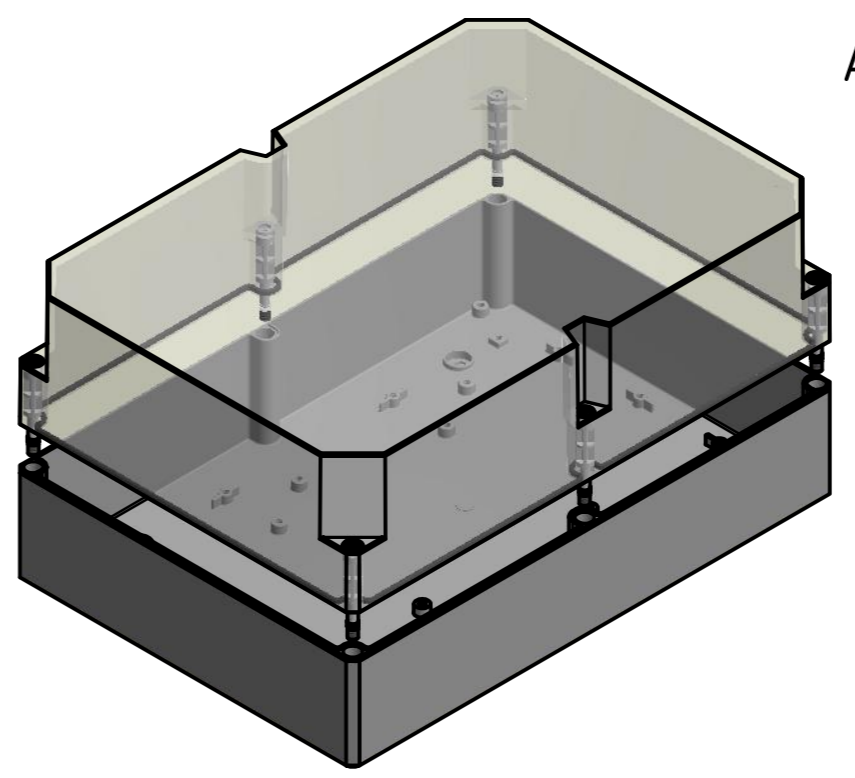

Schraube M10 x 58
Kunststoff
Screw M10 x 58
plastic

ausbrechbar*
breakaway*
Möglichkeit zur Wandmontage
Option for wall mounting

* : alternative Wandmontage
alternative wall mounting

Artikelnummer:
0903106570

<p>Wällücker Bahndamm 7 D - 32278 Kirchlengern www.multi-box.com</p>	Erstellt von: 20.11.2019 A. Rose	Dok.-Status	Maßstab: 1:2 (1:4)	Gewicht: -
	Freigabe am: von:	Format: A2	Blatt: 1 / 1	Werkstoff: Polycarbonat
				Halbzeug:
				Oberfläche / Beschichtung:
				Benennung:
				MBI 362517 ohne Vorpr. - Klar
				Zeichnungsnr.: 0903106570 MBI 362517 OK
Index	Änderungen	Datum	Name	C:\Work\Designs\vx_MBI\20_MB-INTERN\02_ZEICHNUNGEN\02_BAUGRUPPEN\01_Standard\0903106570_MBI_362517_OK.idw