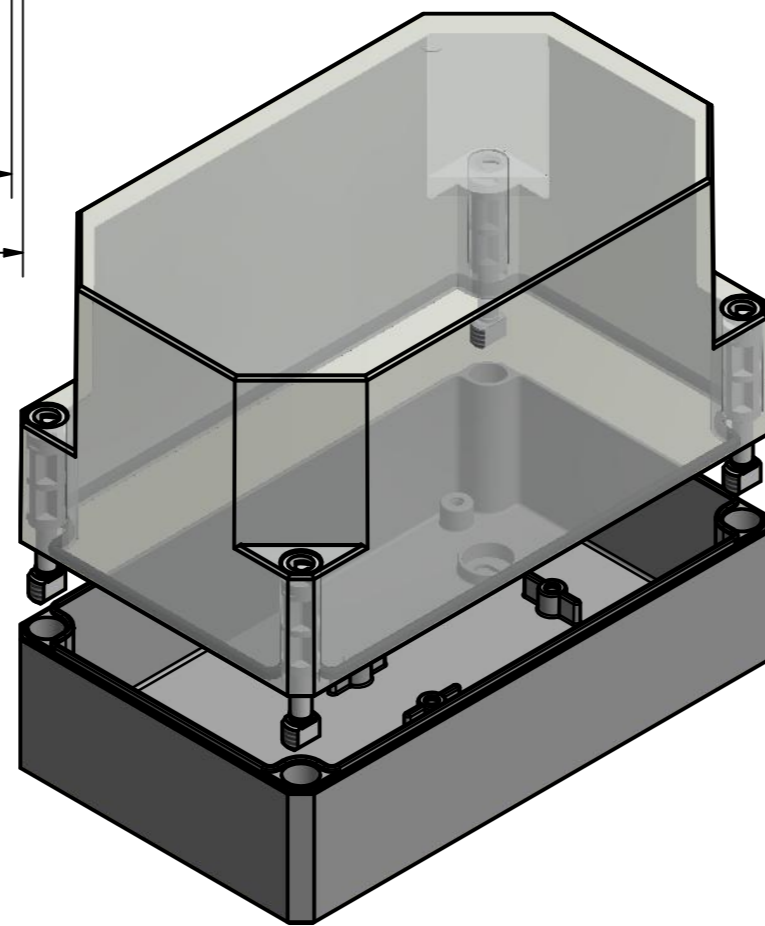

Möglichkeit zur Wandmontage  
Option for wall mounting

ausbrechbar\*  
breakaway\*

\* : alternative Wandmontage  
alternative wall mounting

A-A ( 1 : 1 )

Artikelnummer:  
0903108140

<b>MULTI-BOX</b> THE BOX COMPANY Wallücker Bahndamm 7 D - 32278 Kirchlengern www.multi-box.com	Erstellt von: 04.03.2021A. Rose	Dok.-Status	Maßstab: 1:1	Gewicht: -
	Freigabe am: von:	Format: A2	Blatt: 1 / 1	Werkstoff: Polycarbonat
	zulässige Toleranzabweichung nach: ISO 2768 - mK DIN 16742 - TG4	Benennung: MBI 181114 ohne Vorpr. - Klar		
	Dokumententyp: Internetzeichnung	Zeichnungsnr.: 0903108140 MBI 181114 OK		
Index	Änderungen	Datum	Name	C:\Work\Designs\vx_MBI\20_MB-INTERN\02_ZEICHNUNGEN\02_BAUGRUPPEN\01_Standard\0903108140_MBI_181114_OK.dwg