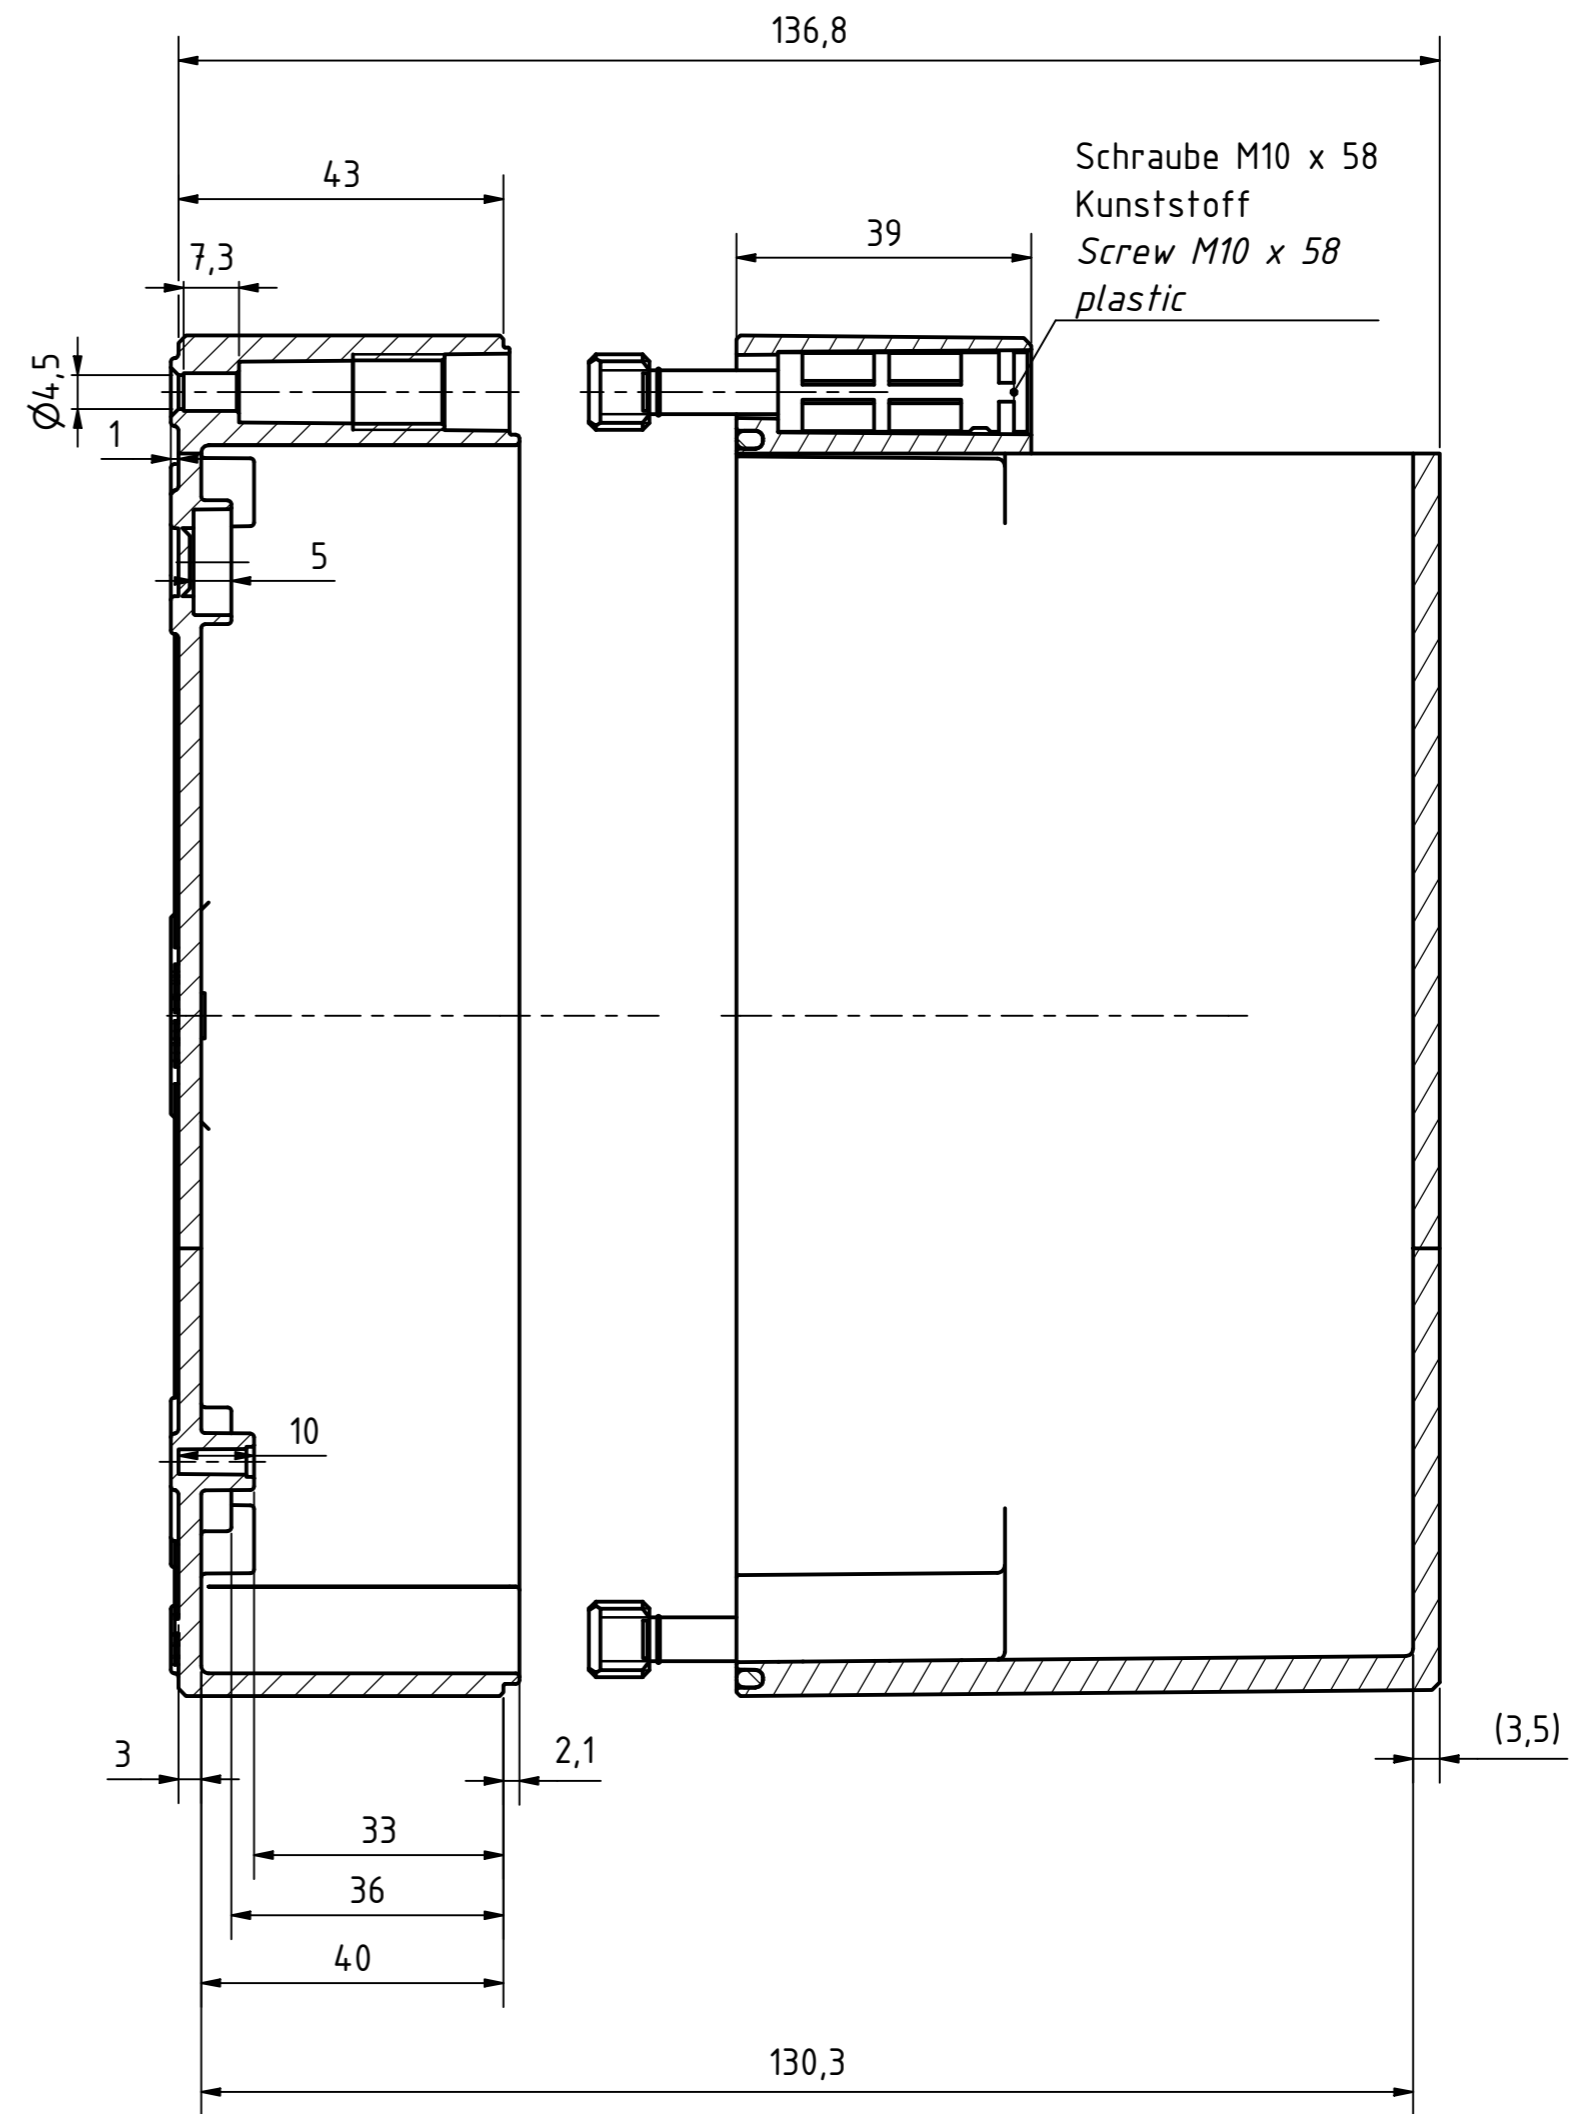

Möglichkeit zur Wandmontage  
Option for wall mounting

ausbrechbar\*  
breakaway\*

\* : alternative Wandmontage  
alternative wall mounting

A-A ( 1 : 1 )

Artikelnummer:  
0903108140

<b>MULTI-BOX</b> THE BOX COMPANY Wallücker Bahndamm 7 D - 32278 Kirchlengern www.multi-box.com	Erstellt von: 04.03.2021A. Rose	Dok.-Status	Maßstab: 1:1	Gewicht: -
	Freigabe am: von:	Format: A2	Blatt: 1 / 1	Werkstoff: Polycarbonat
	zulässige Toleranzabweichung nach: ISO 2768 - mK DIN 16742 - TG4	Benennung: MBI 181114 ohne Vorpr. - Klar		
	Dokumententyp: Internetzeichnung	Zeichnungsnr.: 0903108140 MBI 181114 OK		
Index	Änderungen	Datum	Name	C:\Work\Designs\vx_MBI\20_MB-INTERN\02_ZEICHNUNGEN\02_BAUGRUPPEN\01_Standard\0903108140_MBI_181114_OK.dwg