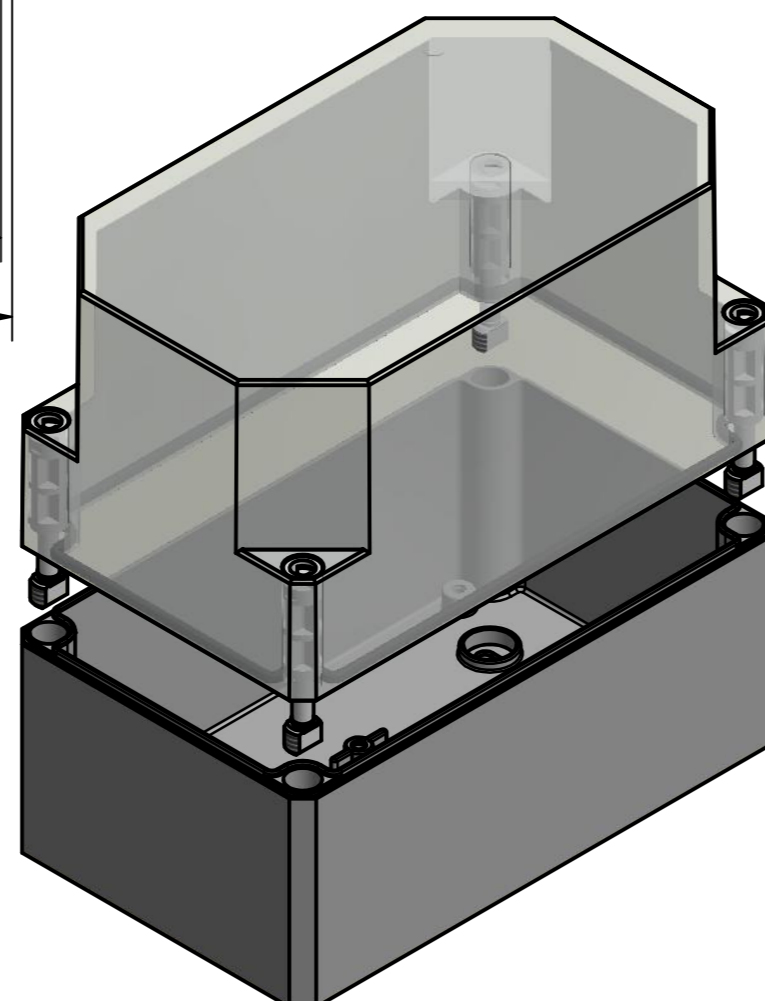

Artikelnummer:
0903108170

<p>Wällücker Bahndamm 7 D - 32278 Kirchlingern www.multi-box.com</p>	Erstellt am: 04.03.2021A. Rose	Dok.-Status	Maßstab: 1:1	Gewicht: -
	Freigabe am:	Format: A2	Blatt: 1 / 1	Werkstoff: Polycarbonat
	zulässige Toleranzabweichung nach: ISO 2768 - mK DIN 16742 - TG4		Oberfläche / Beschichtung	
	Dokumententyp: Internetzeichnung		Benennung: MBI 181117 ohne Vorpr. - Klar	
Index	Änderungen	Datum	Name	C:\Work\Designs\vxr_MBI\20_MB-INTERN\02_ZEICHNUNGEN\02_BAUGRUPPEN\01_Standard\0903108170_MBI_181117_OK.dwg