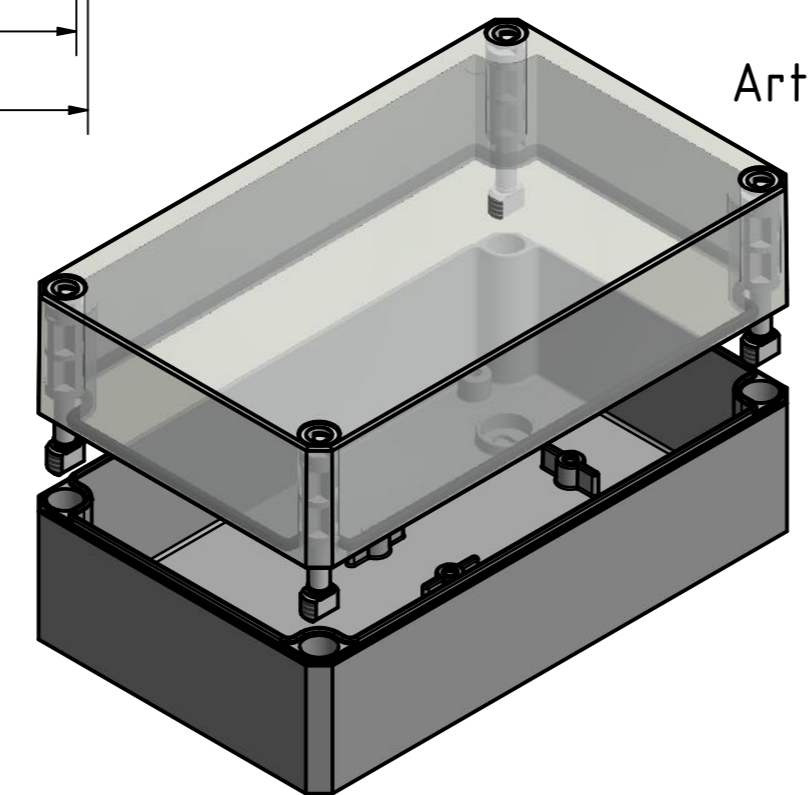

Möglichkeit zur Wandmontage  
Option for wall mounting

ausbrechbar\*  
breakaway\*

\* : alternative Wandmontage  
alternative wall mounting

A-A ( 1 : 1 )

Schraube M10 x 58  
Kunststoff  
Screw M10 x 58  
plastic

Artikelnummer:  
0903108180

<p>Wollücker Bahndamm 7 D - 32278 Kirchlingern www.multi-box.com</p>	Erstellt von: 04.03.2021A. Rose	Dok.-Status	Maßstab: 1:1	Gewicht: -
	Freigabe von:	Format: A2	Blatt: 1 / 1	Werkstoff: Polycarbonat
	zulässige Toleranzabweichung nach: ISO 2768 - mK DIN 16742 - TG4		Halbzeug:	
	Dokumententyp: Internetzeichnung		Oberfläche / Beschichtung:	
			Benennung: MBI 181108 ohne Vorpr. - Klar	
			Zeichnungsnr.: 0903108180 MBI 181108 OK	
Index	Änderungen	Datum	Name	C:\Work\Designs\xxx_MBI\20_MB-INTERN\02_ZEICHNUNGEN\02_BAUGRUPPEN\01_Standard\0903108180_MBI_181108_OK.dwg