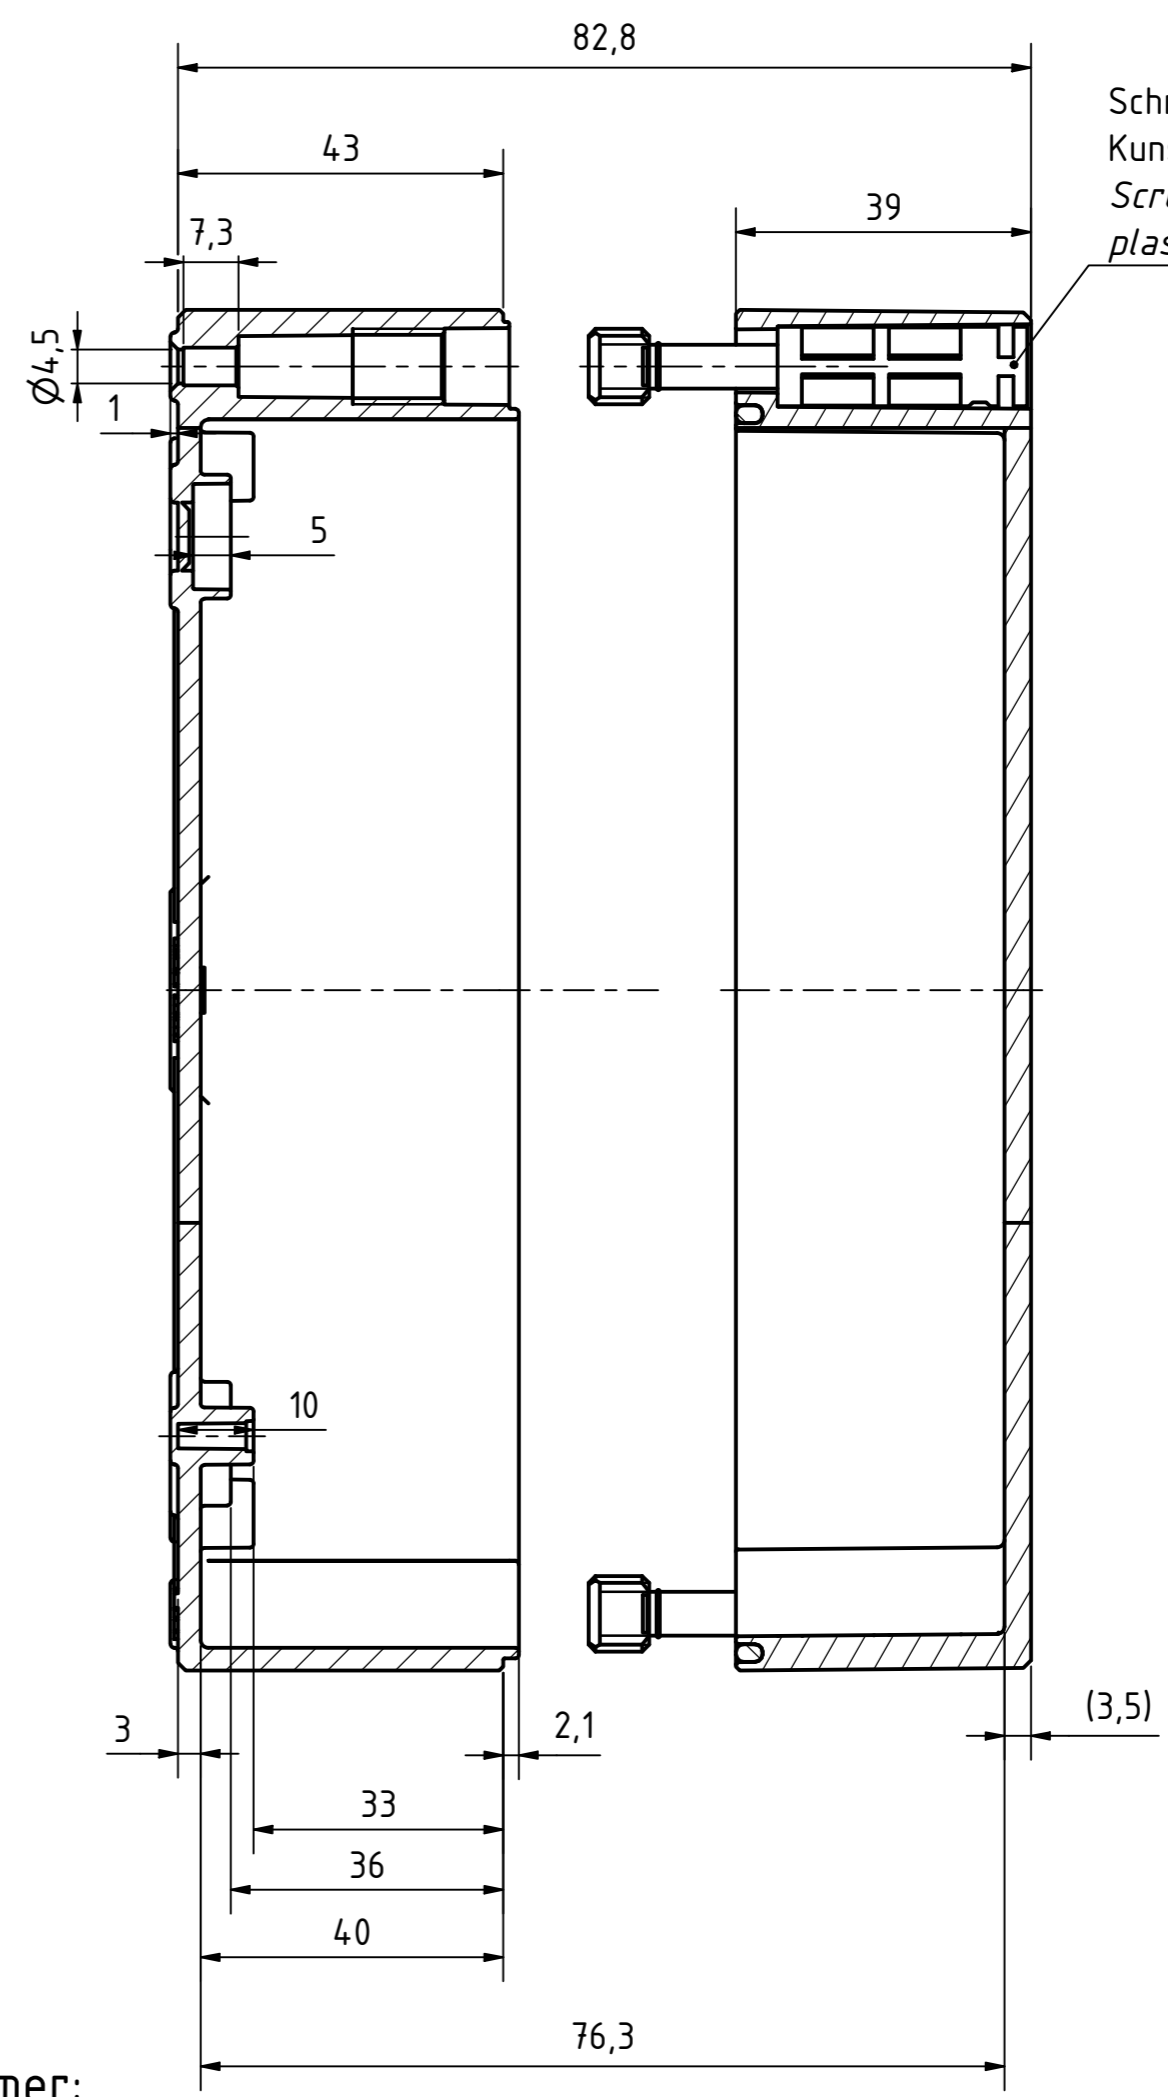

Möglichkeit zur Wandmontage  
Option for wall mounting

ausbrechbar\*  
breakaway\*

\* : alternative Wandmontage  
alternative wall mounting

A-A ( 1 : 1 )

Schraube M10 x 58  
Kunststoff  
Screw M10 x 58  
plastic

Artikelnummer:  
0903108180

<p>Wollücker Bahndamm 7 D - 32278 Kirchlingern www.multi-box.com</p>	Erstellt von: 04.03.2021A. Rose	Dok.-Status	Maßstab: 1:1	Gewicht: -
	Freigabe von:	Format: A2	Blatt: 1 / 1	Werkstoff: Polycarbonat
	zulässige Toleranzabweichung nach: ISO 2768 - mK DIN 16742 - TG4		Halbzeug:	
	Dokumententyp: Internetzeichnung		Oberfläche / Beschichtung:	
			Benennung: MBI 181108 ohne Vorpr. - Klar	
			Zeichnungsnr.: 0903108180 MBI 181108 OK	
Index	Änderungen	Datum	Name	C:\Work\Designs\xxx_MBI\20_MB-INTERN\02_ZEICHNUNGEN\02_BAUGRUPPEN\01_Standard\0903108180_MBI_181108_OK.dwg