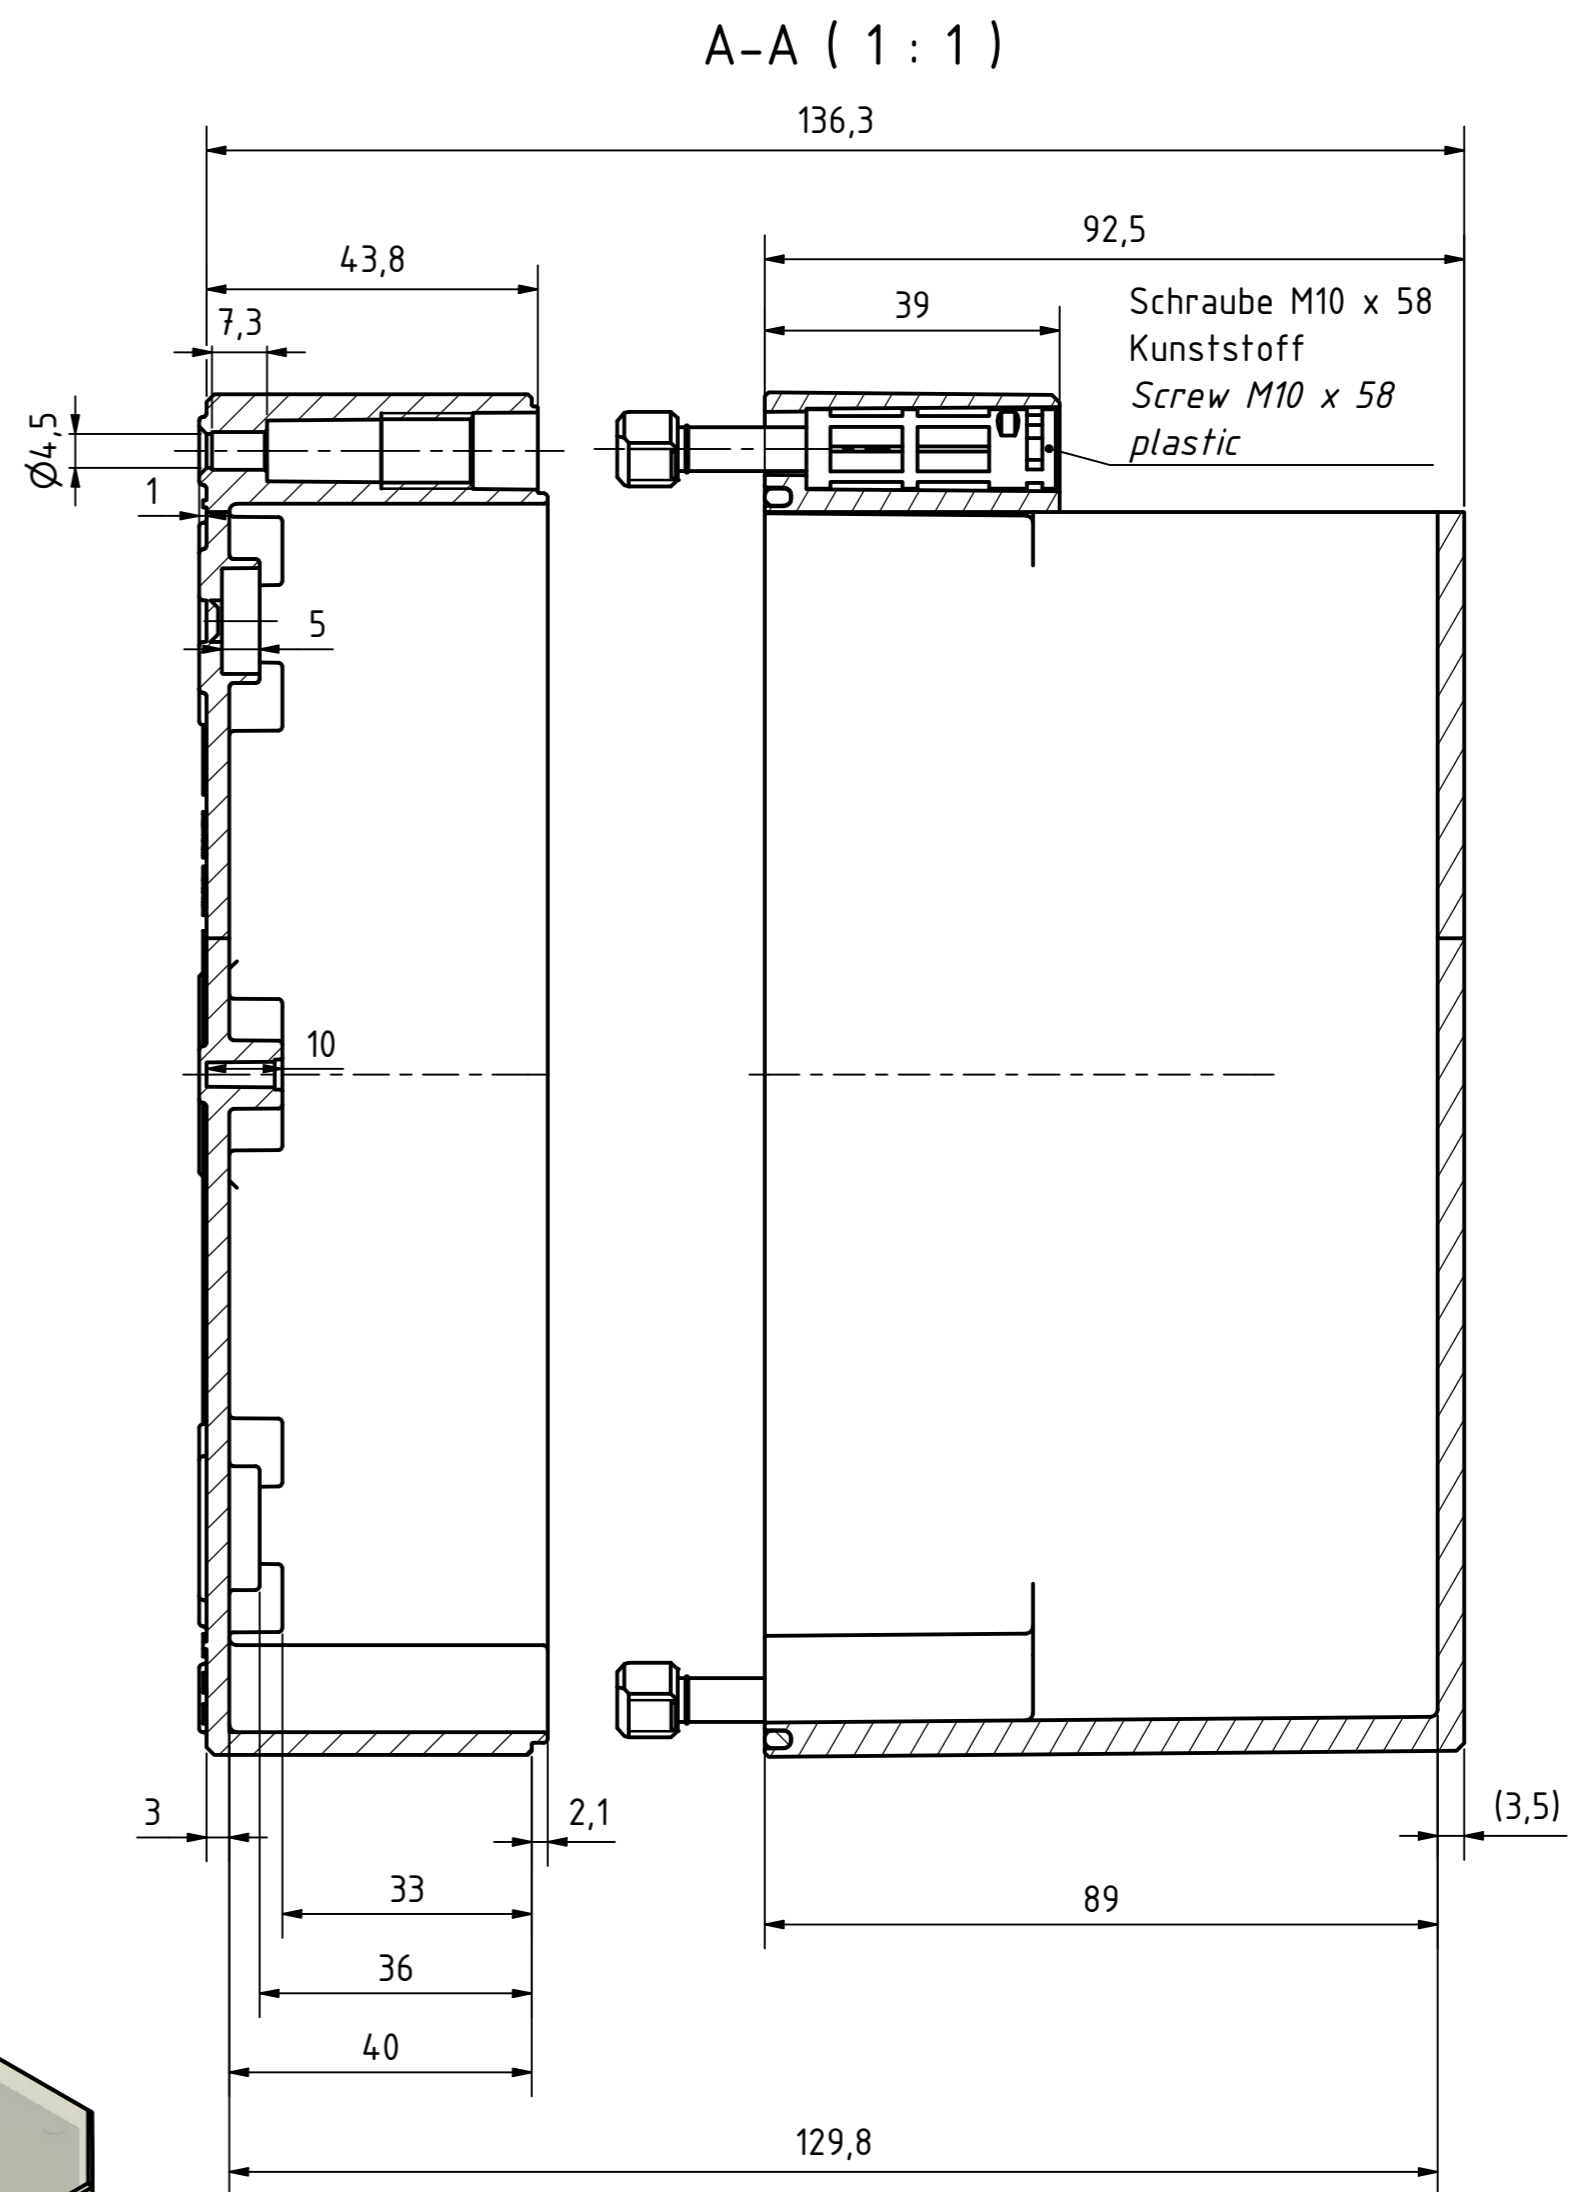

Möglichkeit zur Wandmontage  
Option for wall mounting

ausbrechbar\*  
breakaway\*

\* : alternative Wandmontage  
alternative wall mounting

Artikelnummer:  
0903108340

<b>MULTI-BOX</b> THE BOX COMPANY Wallücker Bahndamm 7 D - 32278 Kirchlengern www.multi-box.com	Erstellt von: 04.03.2021A. Rose	Dok.-Status	Maßstab: 1:1	Gewicht: -
	Freigabe von:	Format: A2	Blatt: 1 / 1	Werkstoff: Polycarbonat
	zulässige Toleranzabweichung nach: ISO 2768 - mK DIN 16742 - TG4	Benennung: MBI 181314 ohne Vorpr. - Klar		
	Dokumentenart: Internetzeichnung	Zeichnungsnr.: 0903108340 MBI 181314 OK		
Index	Änderungen	Datum	Name	C:\Work\Designs\vx_MBI\20_MB-INTERN\02_ZEICHNUNGEN\02_BAUGRUPPEN\01_Standard\0903108340_MBI_181314_OK.idw