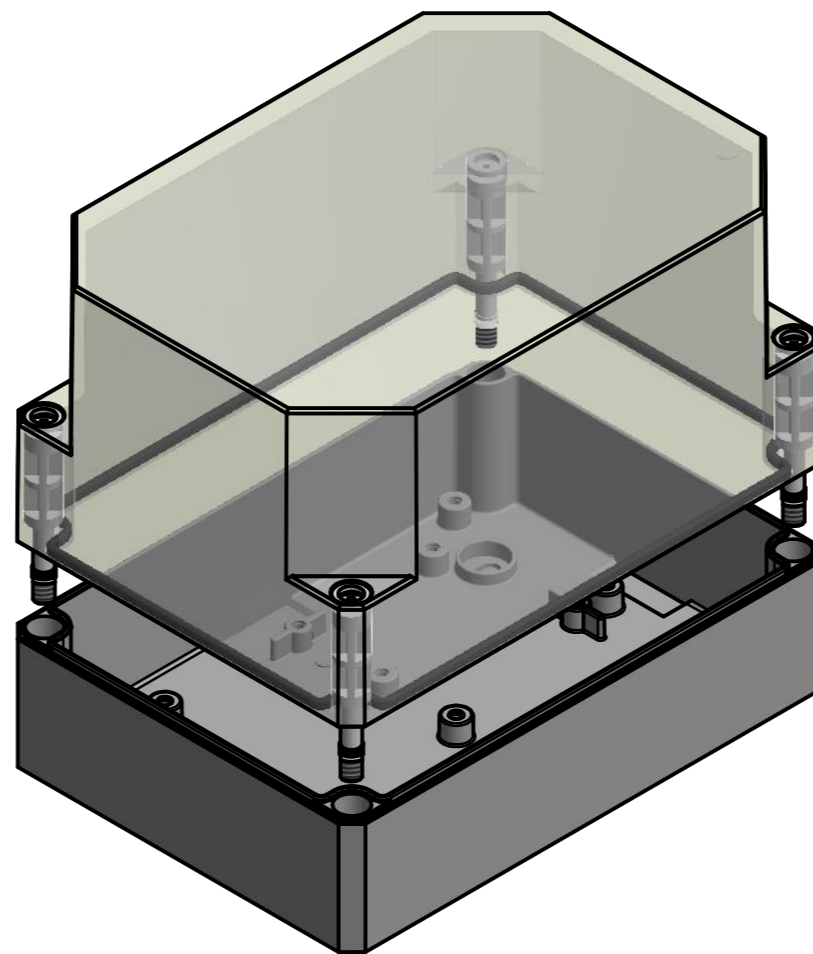

Möglichkeit zur Wandmontage  
Option for wall mounting

ausbrechbar\*  
breakaway\*

\* : alternative Wandmontage  
alternative wall mounting

Artikelnummer:  
0903108340

<b>MULTI-BOX</b> THE BOX COMPANY Wallücker Bahndamm 7 D - 32278 Kirchlengern www.multi-box.com	Erstellt von: 04.03.2021A. Rose	Dok.-Status	Maßstab: 1:1	Gewicht: -
	Freigabe von:	Format: A2	Blatt: 1 / 1	Werkstoff: Polycarbonat
	zulässige Toleranzabweichung nach: ISO 2768 - mK DIN 16742 - TG4	Benennung: MBI 181314 ohne Vorpr. - Klar		
	Dokumentenart: Internetzeichnung	Zeichnungsnr.: 0903108340 MBI 181314 OK		
Index	Änderungen	Datum	Name	C:\Work\Designs\vx_MBI\20_MB-INTERN\02_ZEICHNUNGEN\02_BAUGRUPPEN\01_Standard\0903108340_MBI_181314_OK.idw