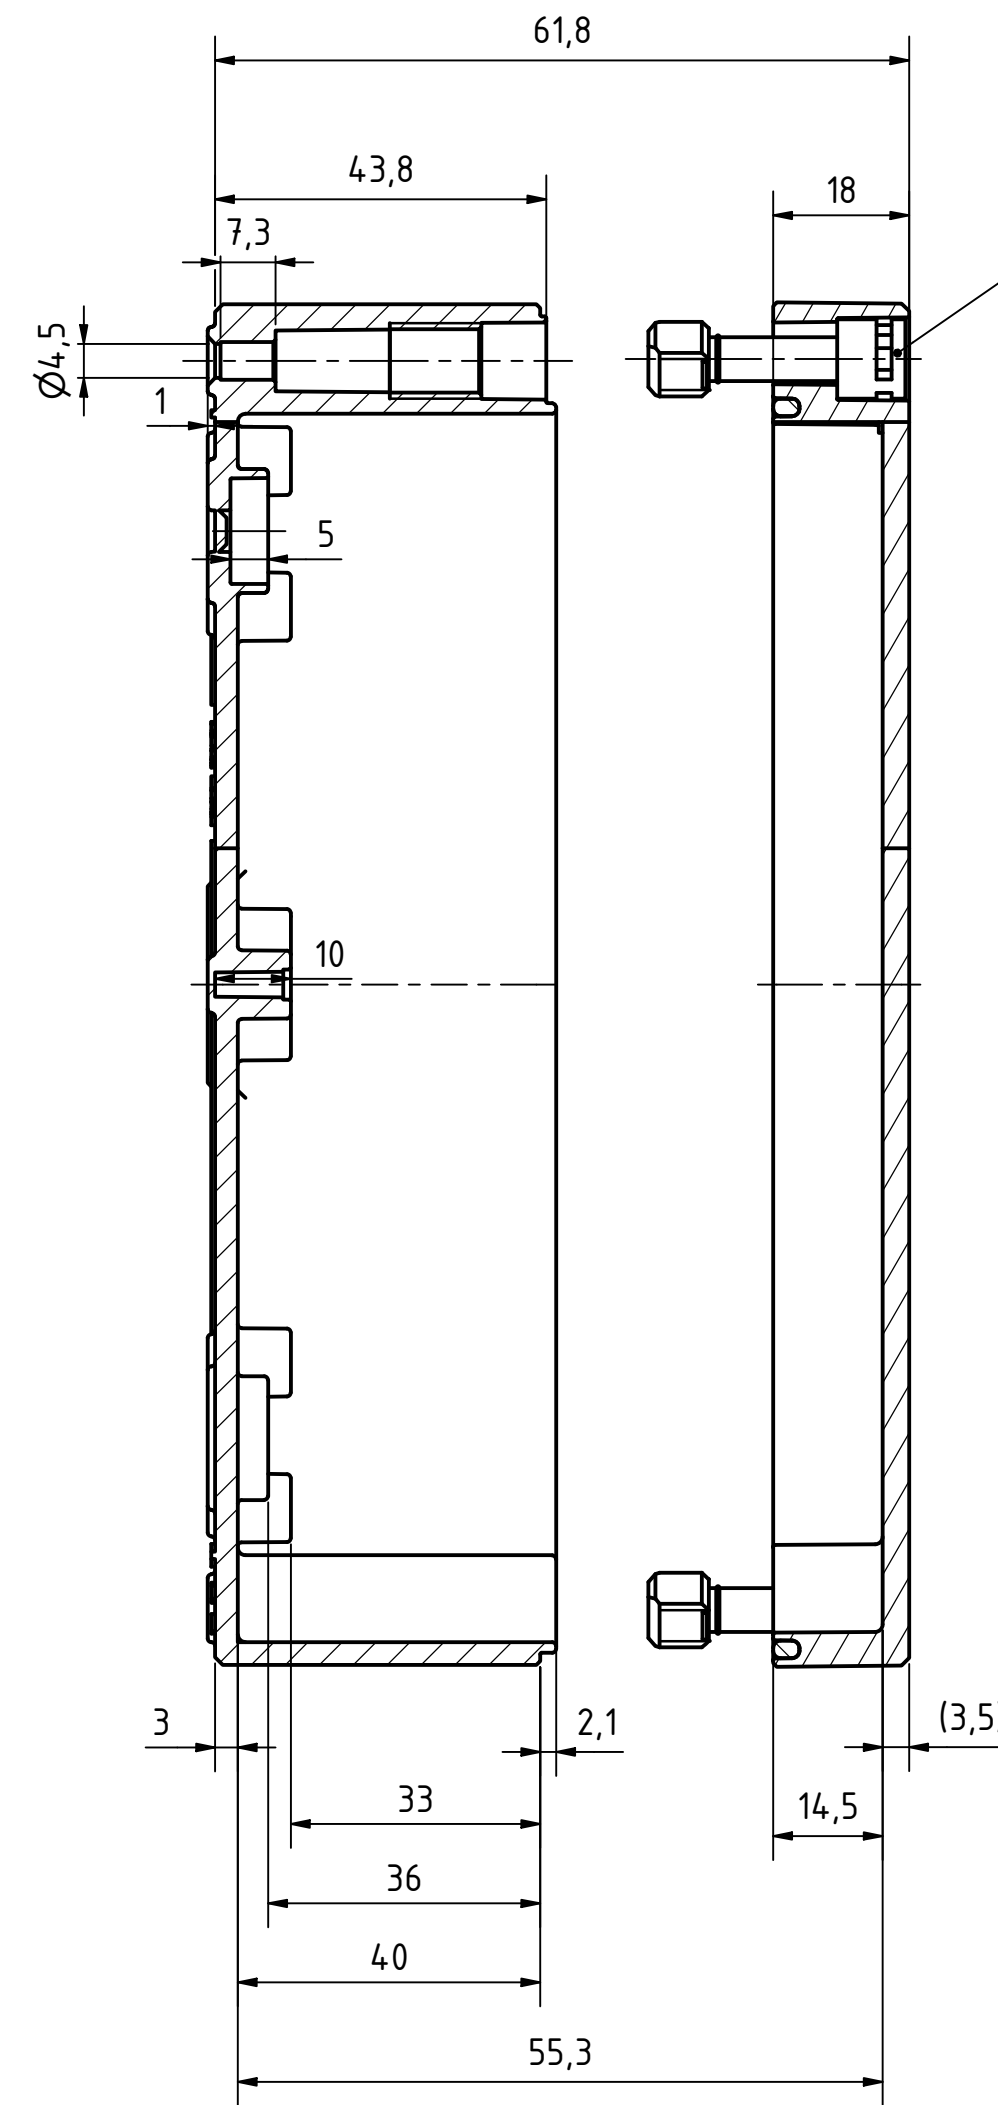

Möglichkeit zur Wandmontage
Option for wall mounting

ausbrechbar*
breakaway*

* : alternative Wandmontage
alternative wall mounting

A-A (1 : 1)

Schraube M10 x 34
Kunststoff
Screw M10 x 34
plastic

Artikelnummer:
0903108360

<p>Wallücker Bahndamm 7 D - 32278 Kirchlengern www.multi-box.com</p>	Erstellt von: 04.03.2021A. Rose	Dok.-Status	Maßstab: 1:1	Gewicht: -
	Freigabe von:	Format: A2	Blatt: 1 / 1	Werkstoff: Polycarbonat
				Halbzeug:
				Oberfläche / Beschichtung:
				Benennung:
				MBI 181306 ohne Vorpr. - Klar
				Zeichnungsnr.: 0903108360 MBI 181306 OK
Index	Änderungen	Datum	Name	C:\Work\Designs\vx_MBI\20_MB-INTERN\02_ZEICHNUNGEN\02_BAUGRUPPEN\01_Standard\0903108360_MBI_181306_OK.idw