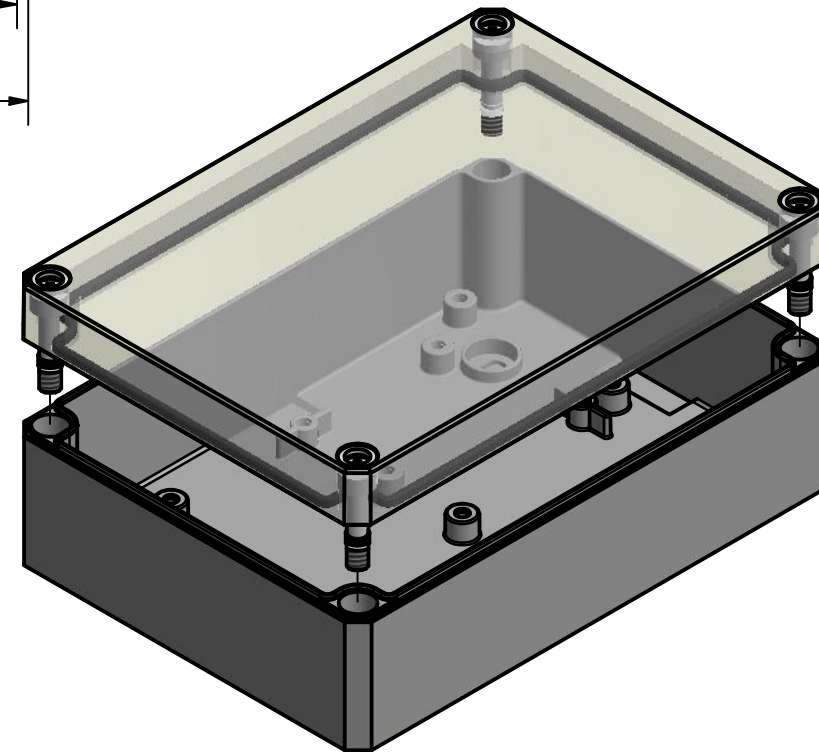

Möglichkeit zur Wandmontage
Option for wall mounting

ausbrechbar*
breakaway*

* : alternative Wandmontage
alternative wall mounting

A-A (1 : 1)

Schraube M10 x 34
Kunststoff
Screw M10 x 34
plastic

Artikelnummer:
0903108360

<p>Wallücker Bahndamm 7 D - 32278 Kirchlengern www.multi-box.com</p>	Erstellt von: 04.03.2021A. Rose	Dok.-Status	Maßstab: 1:1	Gewicht: -
	Freigabe von:	Format: A2	Blatt: 1 / 1	Werkstoff: Polycarbonat
				Halbzeug:
				Oberfläche / Beschichtung:
				Benennung:
				MBI 181306 ohne Vorpr. - Klar
				Zeichnungsnr.: 0903108360 MBI 181306 OK
Index	Änderungen	Datum	Name	C:\Work\Designs\vx_MBI\20_MB-INTERN\02_ZEICHNUNGEN\02_BAUGRUPPEN\01_Standard\0903108360_MBI_181306_OK.idw