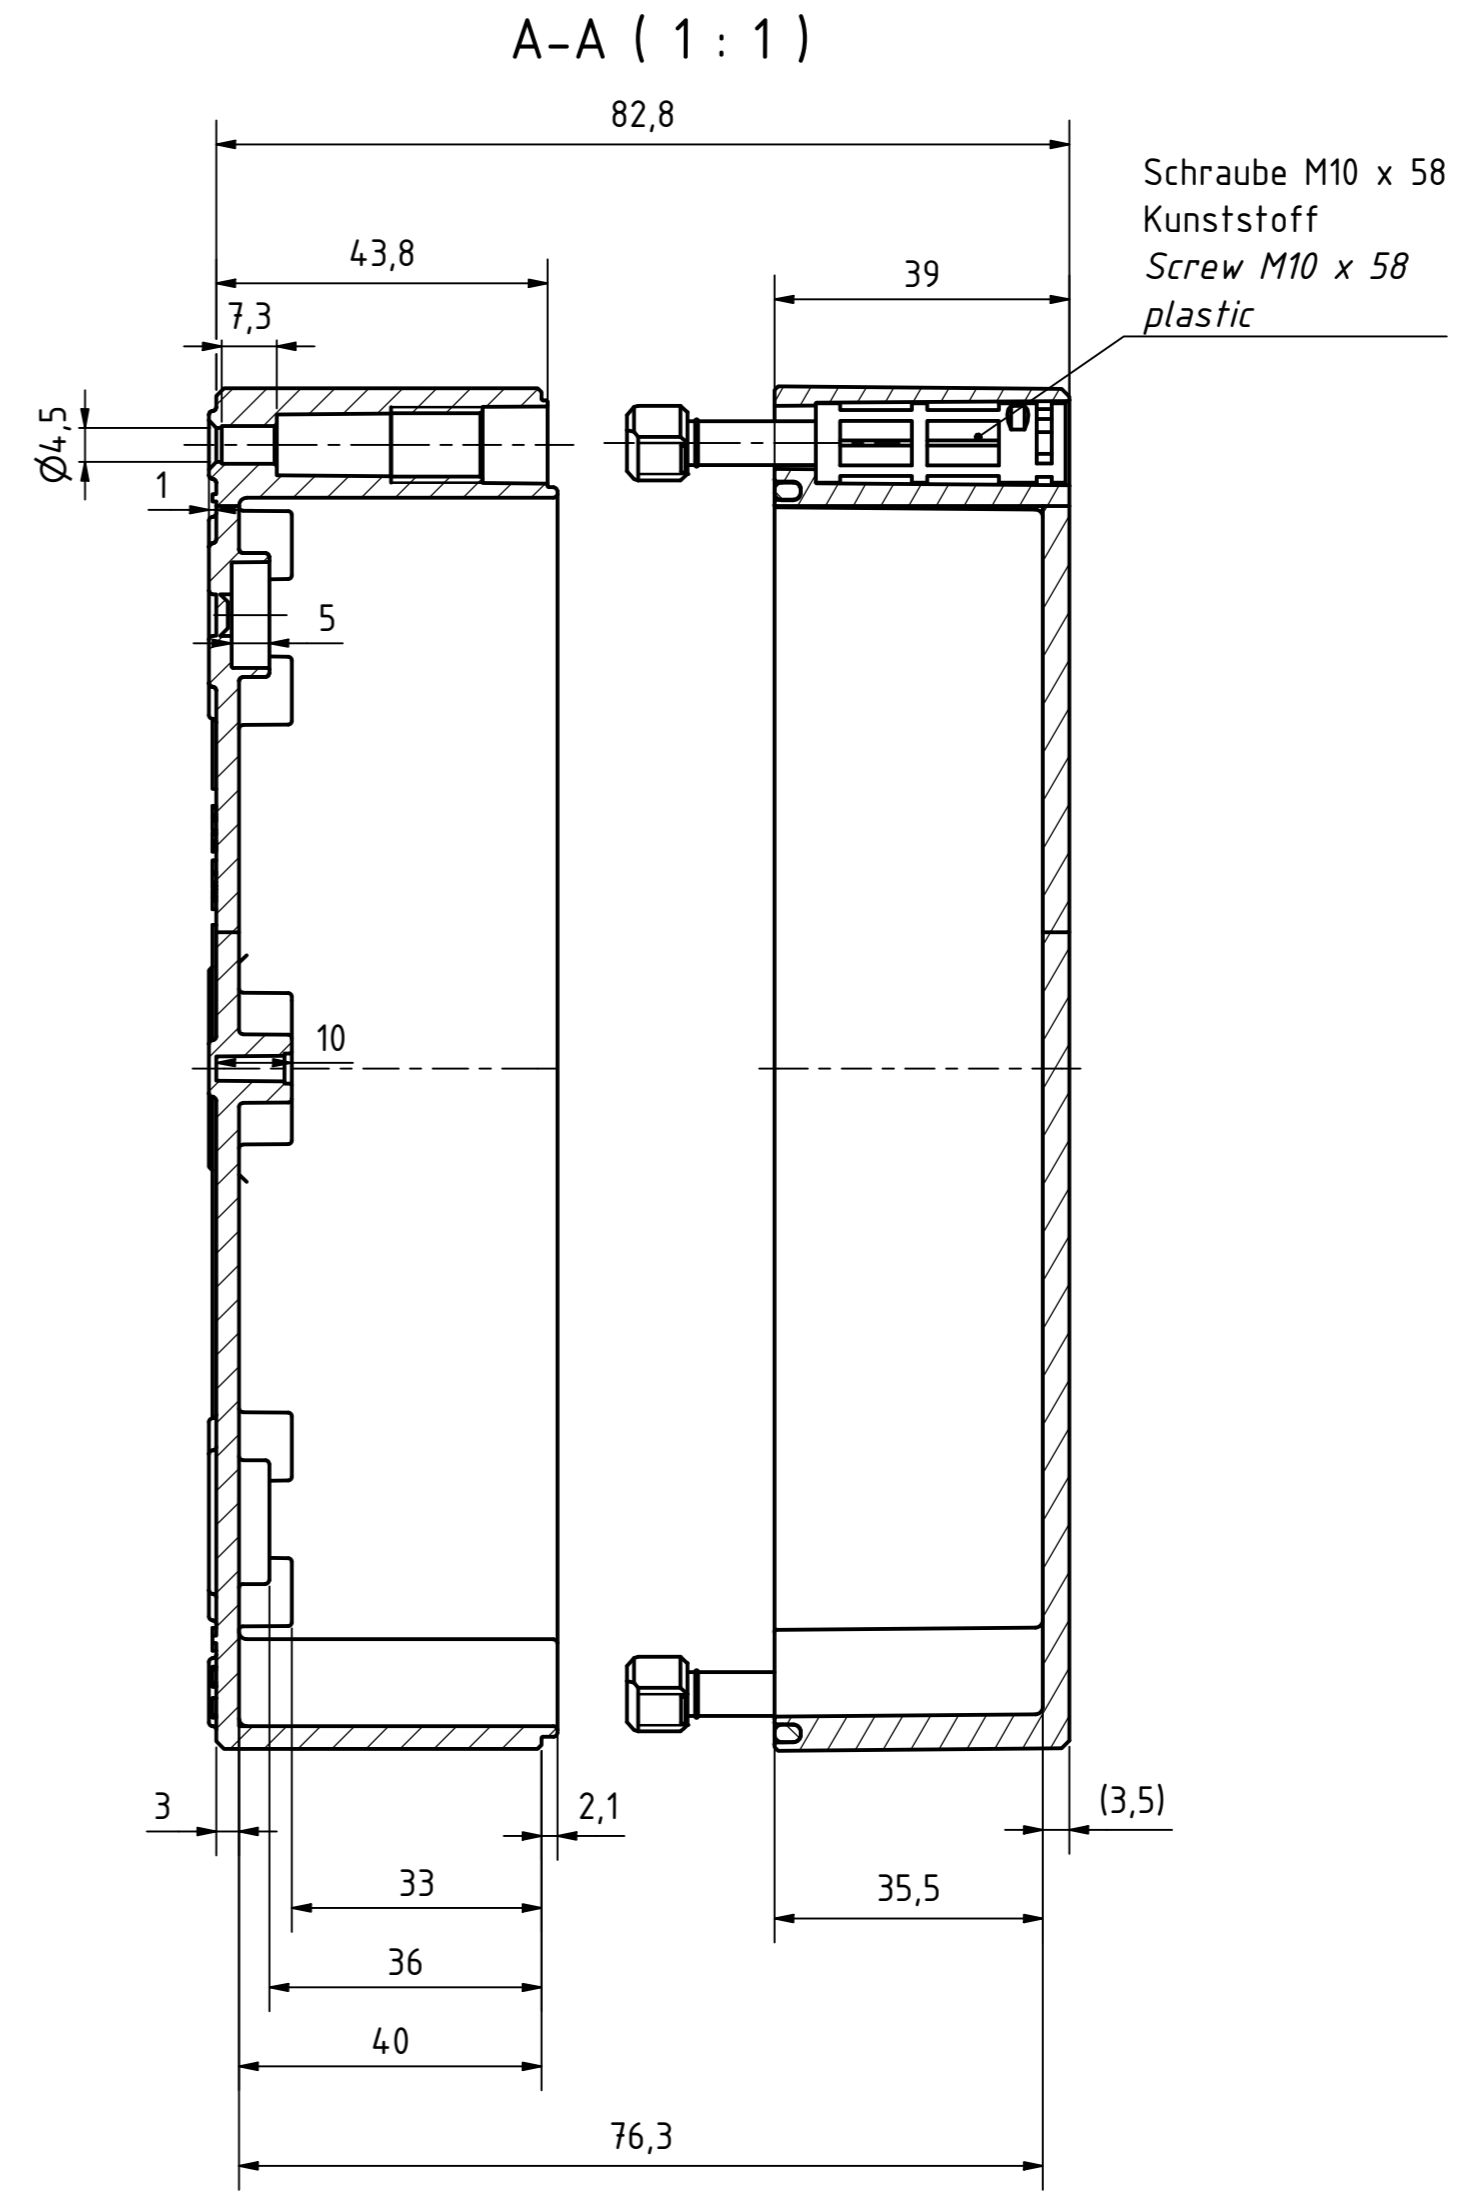

Möglichkeit zur Wandmontage
Option for wall mounting

ausbrechbar*
breakaway*

* : alternative Wandmontage
alternative wall mounting

Artikelnummer:
0903108380

MULTI-BOX THE BOX COMPANY Wallücker Bahndamm 7 D - 32278 Kirchlengern www.multi-box.com	Erstellt von: 04.03.2021A. Rose	Dok.-Status	Maßstab: 1:1	Gewicht: -
	Freigabe am: von:	Format: A2	Blatt: 1 / 1	Werkstoff: Polycarbonat
	zulässige Toleranzabweichung nach: ISO 2768 - mK DIN 16742 - TG4	Benennung: MBI 181308 ohne Vorpr. - Klar		
	Dokumententyp: Internetzeichnung	Zeichnungsnr.: 0903108380 MBI 181308 OK		
Index	Änderungen	Datum	Name	C:\Work\Designs\www_MBI\20_MB-INTERN\02_ZEICHNUNGEN\02_BAUGRUPPEN\01_Standard\0903108380_MBI_181308_OK.idw