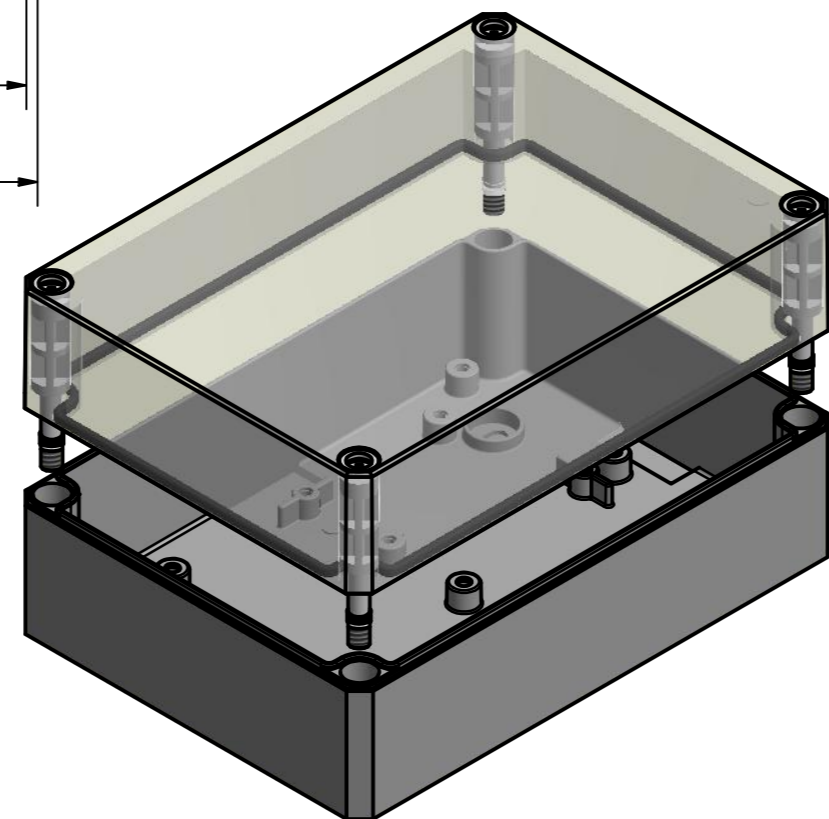

Möglichkeit zur Wandmontage
Option for wall mounting

ausbrechbar*
breakaway*

* : alternative Wandmontage
alternative wall mounting

Artikelnummer:
0903108380

MULTI-BOX THE BOX COMPANY Wallücker Bahndamm 7 D - 32278 Kirchlengern www.multi-box.com	Erstellt von: 04.03.2021A. Rose	Dok.-Status	Maßstab: 1:1	Gewicht: -
	Freigabe am: von:	Format: A2	Blatt: 1 / 1	Werkstoff: Polycarbonat
	zulässige Toleranzabweichung nach: ISO 2768 - mK DIN 16742 - TG4	Benennung: MBI 181308 ohne Vorpr. - Klar		
	Dokumententyp: Internetzeichnung	Zeichnungsnr.: 0903108380 MBI 181308 OK		
Index	Änderungen	Datum	Name	C:\Work\Designs\www_MBI\20_MB-INTERN\02_ZEICHNUNGEN\02_BAUGRUPPEN\01_Standard\0903108380_MBI_181308_OK.idw