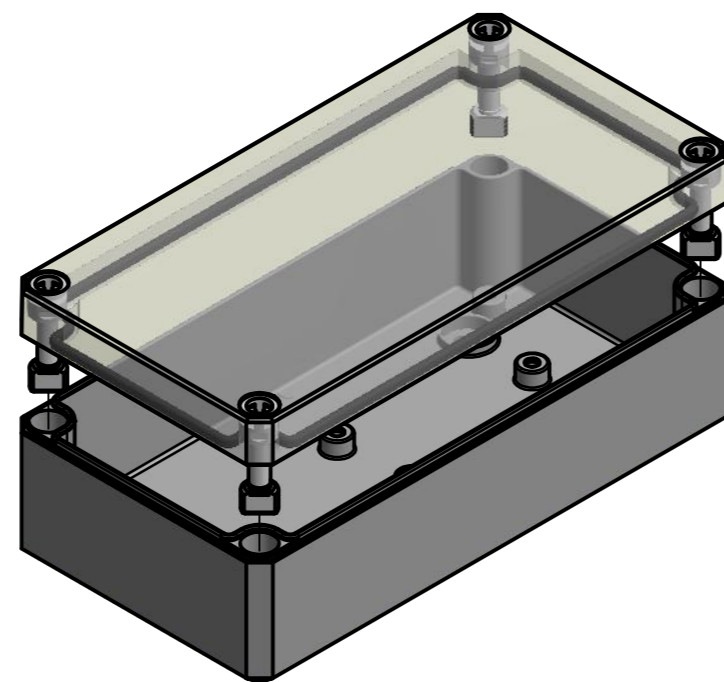

ausbrechbar*
breakaway*

Möglichkeit zur Wandmontage
Option for wall mounting

* : alternative Wandmontage
alternative wall mounting

A-A (1 : 1)

Schraube M10 x 34
Kunststoff
Screw M10 x 34
plastic

Artikelnummer:
0903108960

MULTI-BOX THE BOX COMPANY Wallücker Bahndamm 7 D - 32278 Kirchlengern www.multi-box.com	Erstellt am: 07.11.2019 A. Rose	Dok.-Status	Maßstab: 1:1 (1:2)	Gewicht: -
	Freigabe am: von:	Format: A2	Blatt: 1 / 1	Werkstoff: Polycarbonat
zulässige Toleranzabweichung nach: ISO 2768 - mK DIN 16742 - TG4			Benennung: MBI 180906 ohne Vorpr. - Klar	
Dokumententyp: Internetzeichnung			Zeichnungsnr.: 0903108960 MBI 180906 OK	
Index	Änderungen	Datum	Name	C:\Work\Designs\vx_MBI\20_MB-INTERN\02_ZEICHNUNGEN\02_BAUGRUPPEN\01_Standard\0903108960_MBI_180906_OK.iwb