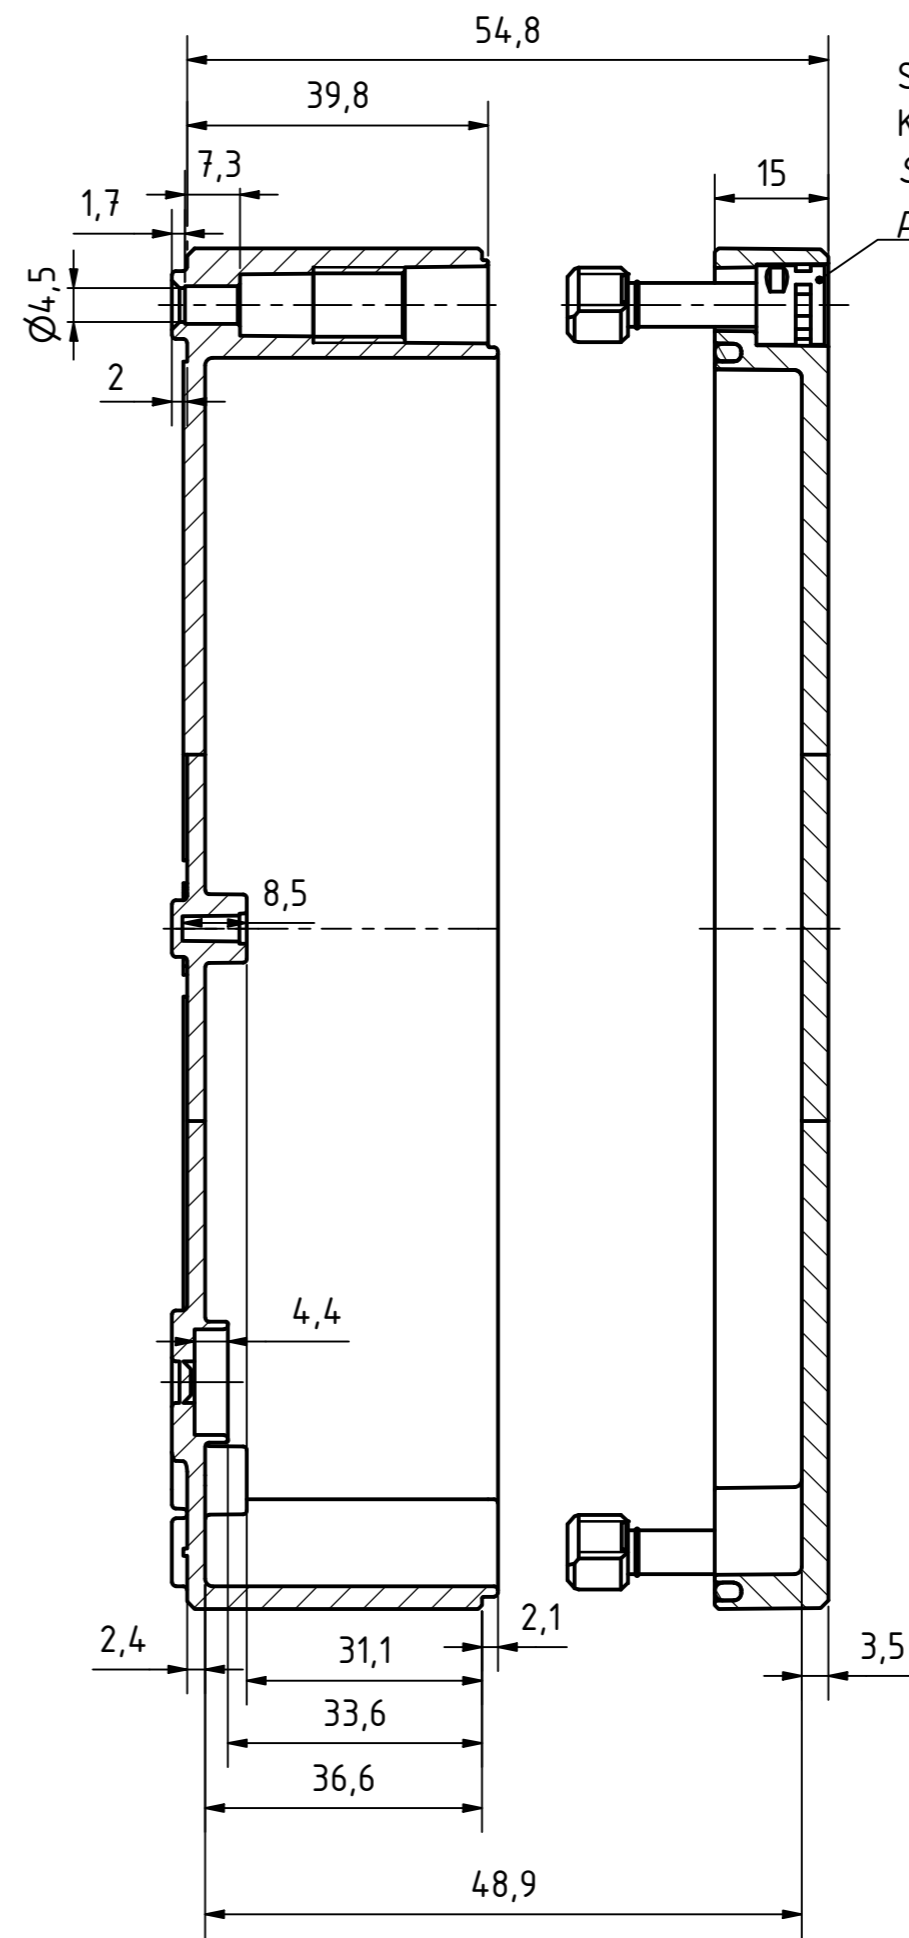

ausbrechbar*
breakaway*

Möglichkeit zur Wandmontage
Option for wall mounting

* : alternative Wandmontage
alternative wall mounting

A-A (1 : 1)

Schraube M10 x 34
Kunststoff
Screw M10 x 34
plastic

Artikelnummer:
0903108960

MULTI-BOX THE BOX COMPANY Wallücker Bahndamm 7 D - 32278 Kirchlengern www.multi-box.com	Erstellt am: 07.11.2019 A. Rose	Dok.-Status	Maßstab: 1:1 (1:2)	Gewicht: -
	Freigabe am: von:	Format: A2	Blatt: 1 / 1	Werkstoff: Polycarbonat
zulässige Toleranzabweichung nach: ISO 2768 - mK DIN 16742 - TG4			Benennung: MBI 180906 ohne Vorpr. - Klar	
Dokumententyp: Internetzeichnung			Zeichnungsnr.: 0903108960 MBI 180906 OK	
Index	Änderungen	Datum	Name	C:\Work\Designs\vx_MBI\20_MB-INTERN\02_ZEICHNUNGEN\02_BAUGRUPPEN\01_Standard\0903108960_MBI_180906_OK.iwb