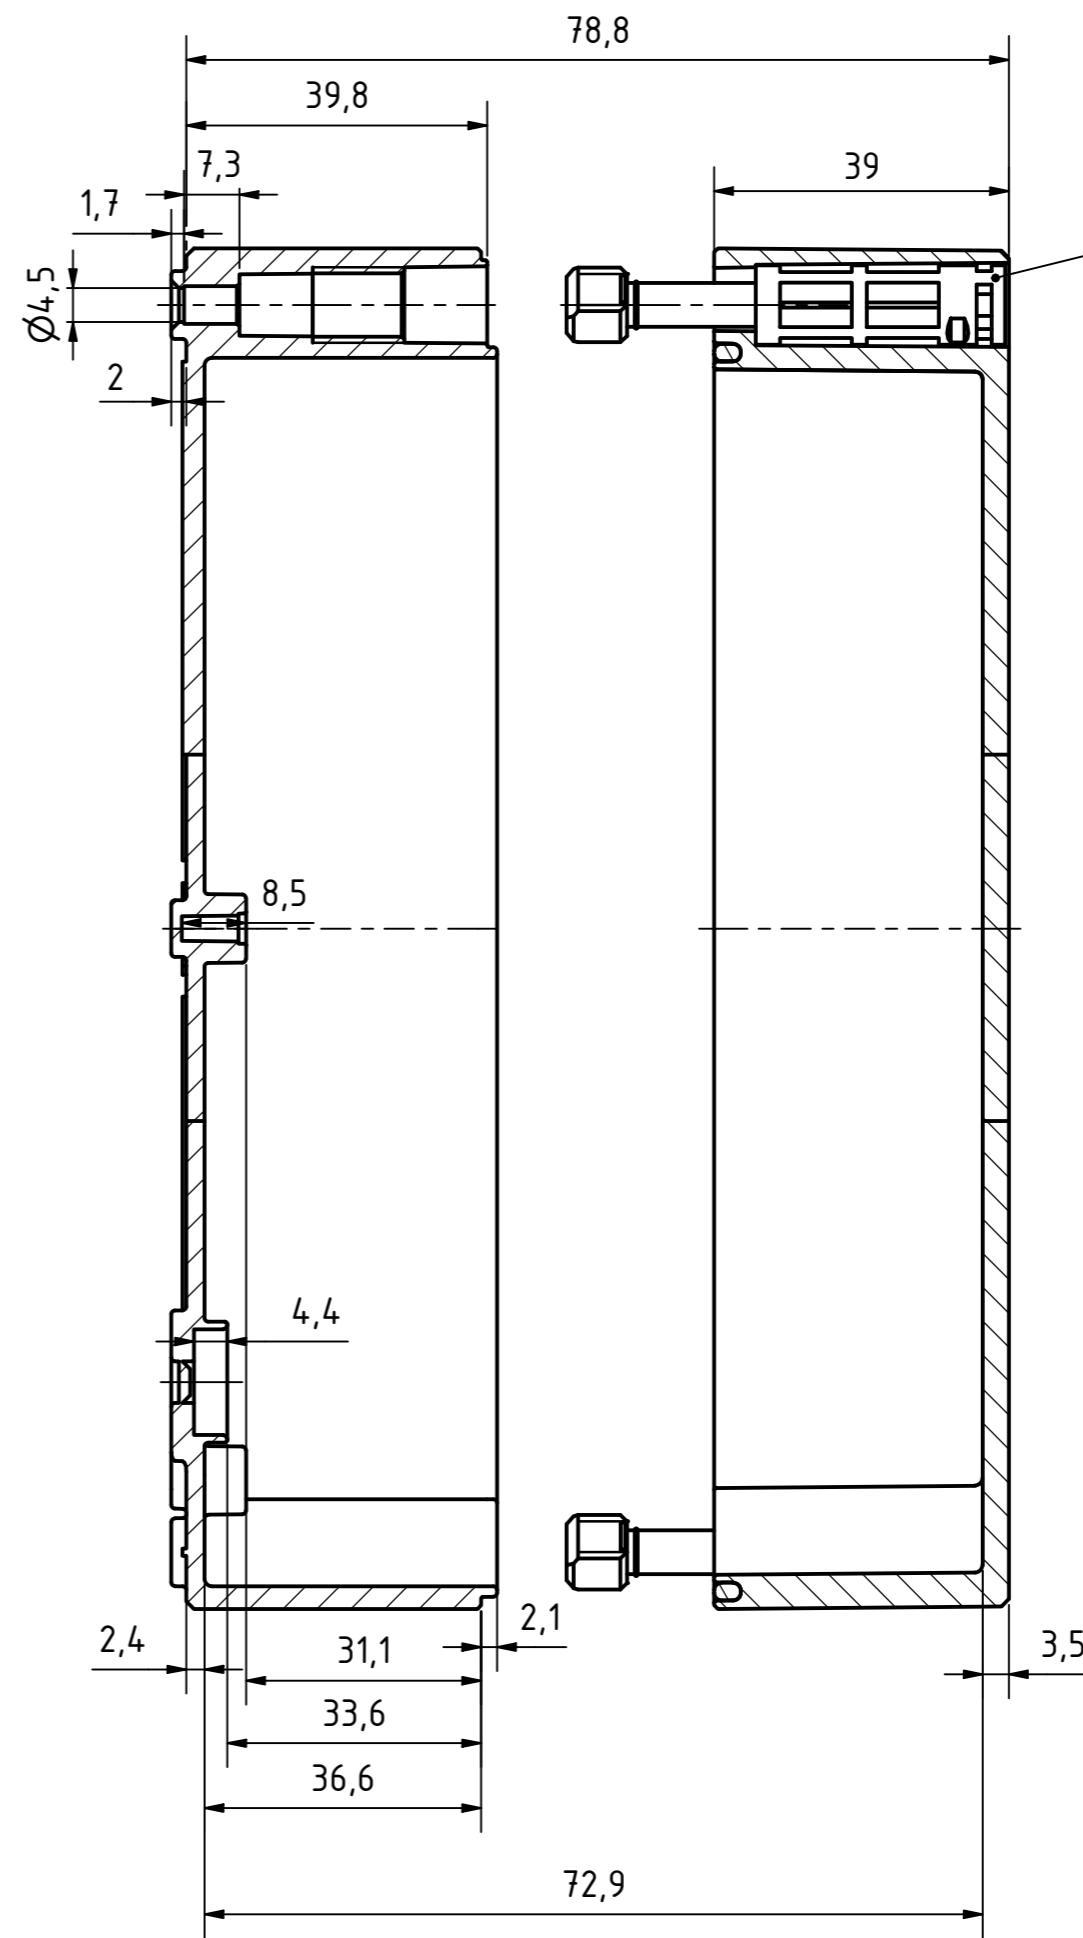

ausbrechbar*
breakaway*

Möglichkeit zur Wandmontage
Option for wall mounting

* : alternative Wandmontage
alternative wall mounting

A-A (1:1)

Schraube M10 x 58
Kunststoff
Screw M10 x 58
plastic

Artikelnummer:
0903108980

MULTI-BOX THE BOX COMPANY Wallücker Bahndamm 7 D - 32278 Kirchlengern www.multi-box.com	Erstellt von: 07.11.2019 A. Rose	Dok.-Status	Maßstab: 1:1 (1:2)	Gewicht: -
	Freigabe von:	Format: A2	Blatt: 1 / 1	Werkstoff: Polycarbonat
				Halbzeug:
				Oberfläche / Beschichtung:
				Benennung:
				MBI 180908 ohne Vorpr. - Klar
				Zeichnungsnr.: 0903108980 MBI 180908 OK
Index	Änderungen	Datum	Name	C:\Work\Designs\vx_MBI\20_MB-INTERN\02_ZEICHNUNGEN\02_BAUGRUPPEN\01_Standard\0903108980_MBI_180908_OK.idw