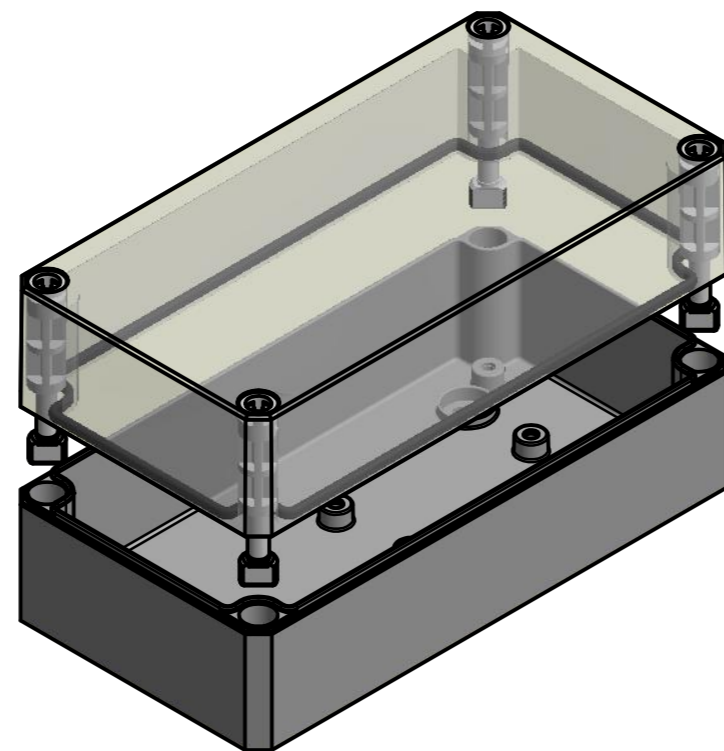

ausbrechbar*
breakaway*

Möglichkeit zur Wandmontage
Option for wall mounting

* : alternative Wandmontage
alternative wall mounting

A-A (1:1)

Schraube M10 x 58
Kunststoff
Screw M10 x 58
plastic

Artikelnummer:
0903108980

MULTI-BOX THE BOX COMPANY Wallücker Bahndamm 7 D - 32278 Kirchlengern www.multi-box.com	Erstellt von: 07.11.2019 A. Rose	Dok.-Status	Maßstab: 1:1 (1:2)	Gewicht: -
	Freigabe von:	Format: A2	Blatt: 1 / 1	Werkstoff: Polycarbonat
				Halbzeug:
				Oberfläche / Beschichtung:
				Benennung:
				MBI 180908 ohne Vorpr. - Klar
				Zeichnungsnr.: 0903108980 MBI 180908 OK
Index	Änderungen	Datum	Name	C:\Work\Designs\vx_MBI\20_MB-INTERN\02_ZEICHNUNGEN\02_BAUGRUPPEN\01_Standard\0903108980_MBI_180908_OK.idw