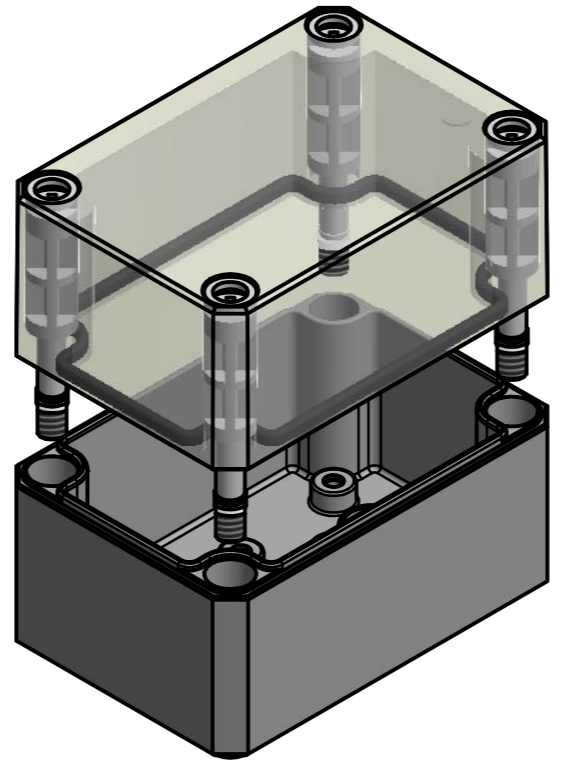

Möglichkeit zur Wandmontage
Option for wall mounting

ausbrechbar*
breakaway*

* : alternative Wandmontage
alternative wall mounting

Schraube M10 x 58
Kunststoff
Screw M10 x 58
plastic

Artikelnummer:
0903109780

<p>Wallücker Bahndamm 7 D - 32278 Kirchlengern www.multi-box.com</p>	Erstellt von: 05.11.2019 A. Rose	Dok.-Status	Maßstab: 2:1 (1:1,5)	Gewicht: -
	Freigabe am: von:	Format: A2	Blatt: 1 / 1	Werkstoff: Polycarbonat
	zulässige Toleranzabweichung nach: ISO 2768 - mK DIN 16742 - TG4		Oberfläche / Beschichtung	
	Dokumentenart: Internetzeichnung	Benennung: MBI 090708 ohne Vorpr. - Klar		
Index	Änderungen	Datum	Name	C:\Work\Designs\vx_MBI\20_MB-INTERN\02_ZEICHNUNGEN\02_BAUGRUPPEN\01_Standard\0903109780_MBI_090708_OK.idw