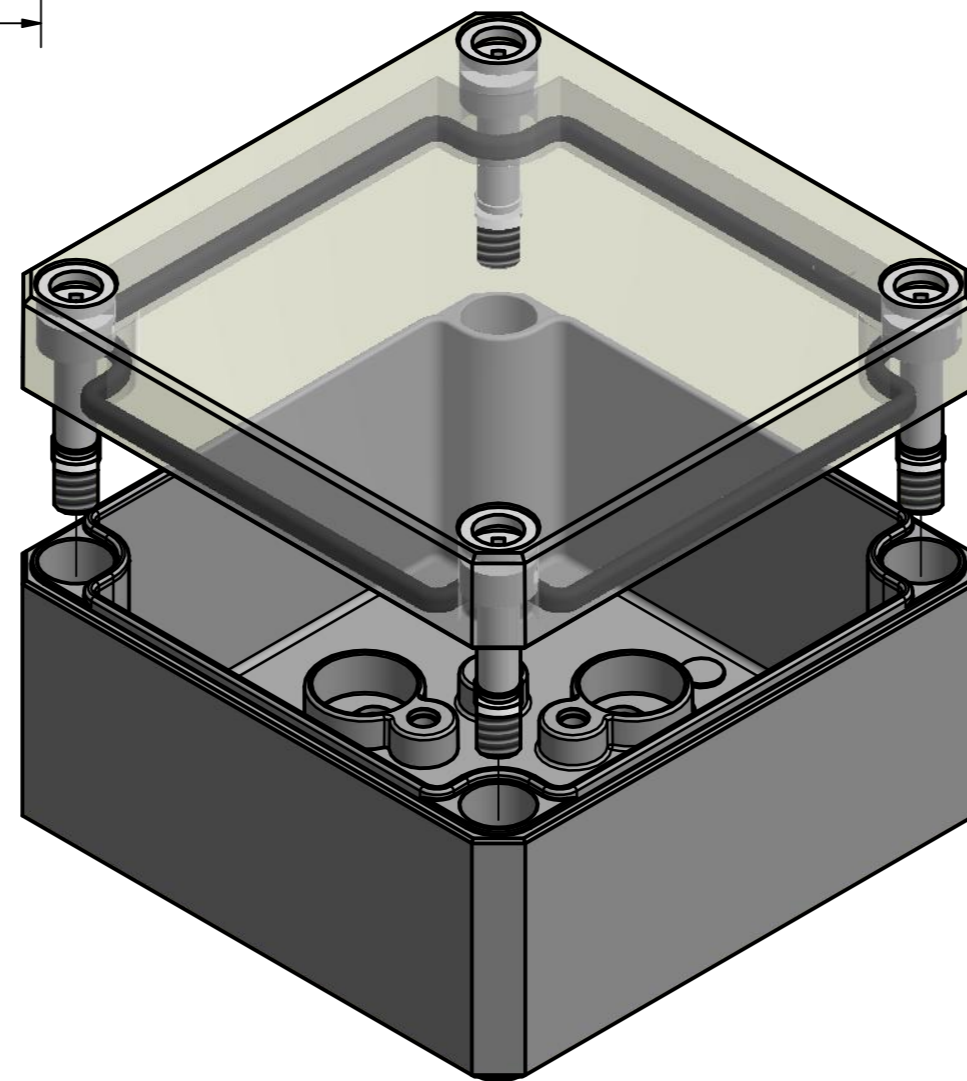

Möglichkeit zur Wandmontage
Option for wall mounting

ausbrechbar*
breakaway*

* : alternative Wandmontage
alternative wall mounting

A-A (1,5 : 1)

Schraube M10 x 34
Kunststoff
Screw M10 x 34
plastic

Artikelnummer:
0903109960

<p>MULTI-BOX THE BOX COMPANY Wallücker Bahndamm 7 D - 32278 Kirchlengern www.multi-box.com</p>	Erstellt von: 06.11.2019 A. Rose	Dok.-Status	Maßstab: 1,5:1 (1:1)	Gewicht: -
	Freigabe von:	Format: A2	Blatt: 1 / 1	Werkstoff: Polycarbonat
	zulässige Toleranzabweichung nach: ISO 2768 - mK DIN 16742 - TG4	Dokumentenart: Internetzeichnung	Benennung: MBI 090906 ohne Vorpr. - Klar	
			Zeichnungsnr.: 0903109960 MBI 090906 OK	
Index	Änderungen	Datum	Name	C:\Work\Designs\vx_MBI\20_MB-INTERN\02_ZEICHNUNGEN\02_BAUGRUPPEN\01_Standard\0903109960_MBI_090906_OK.idw