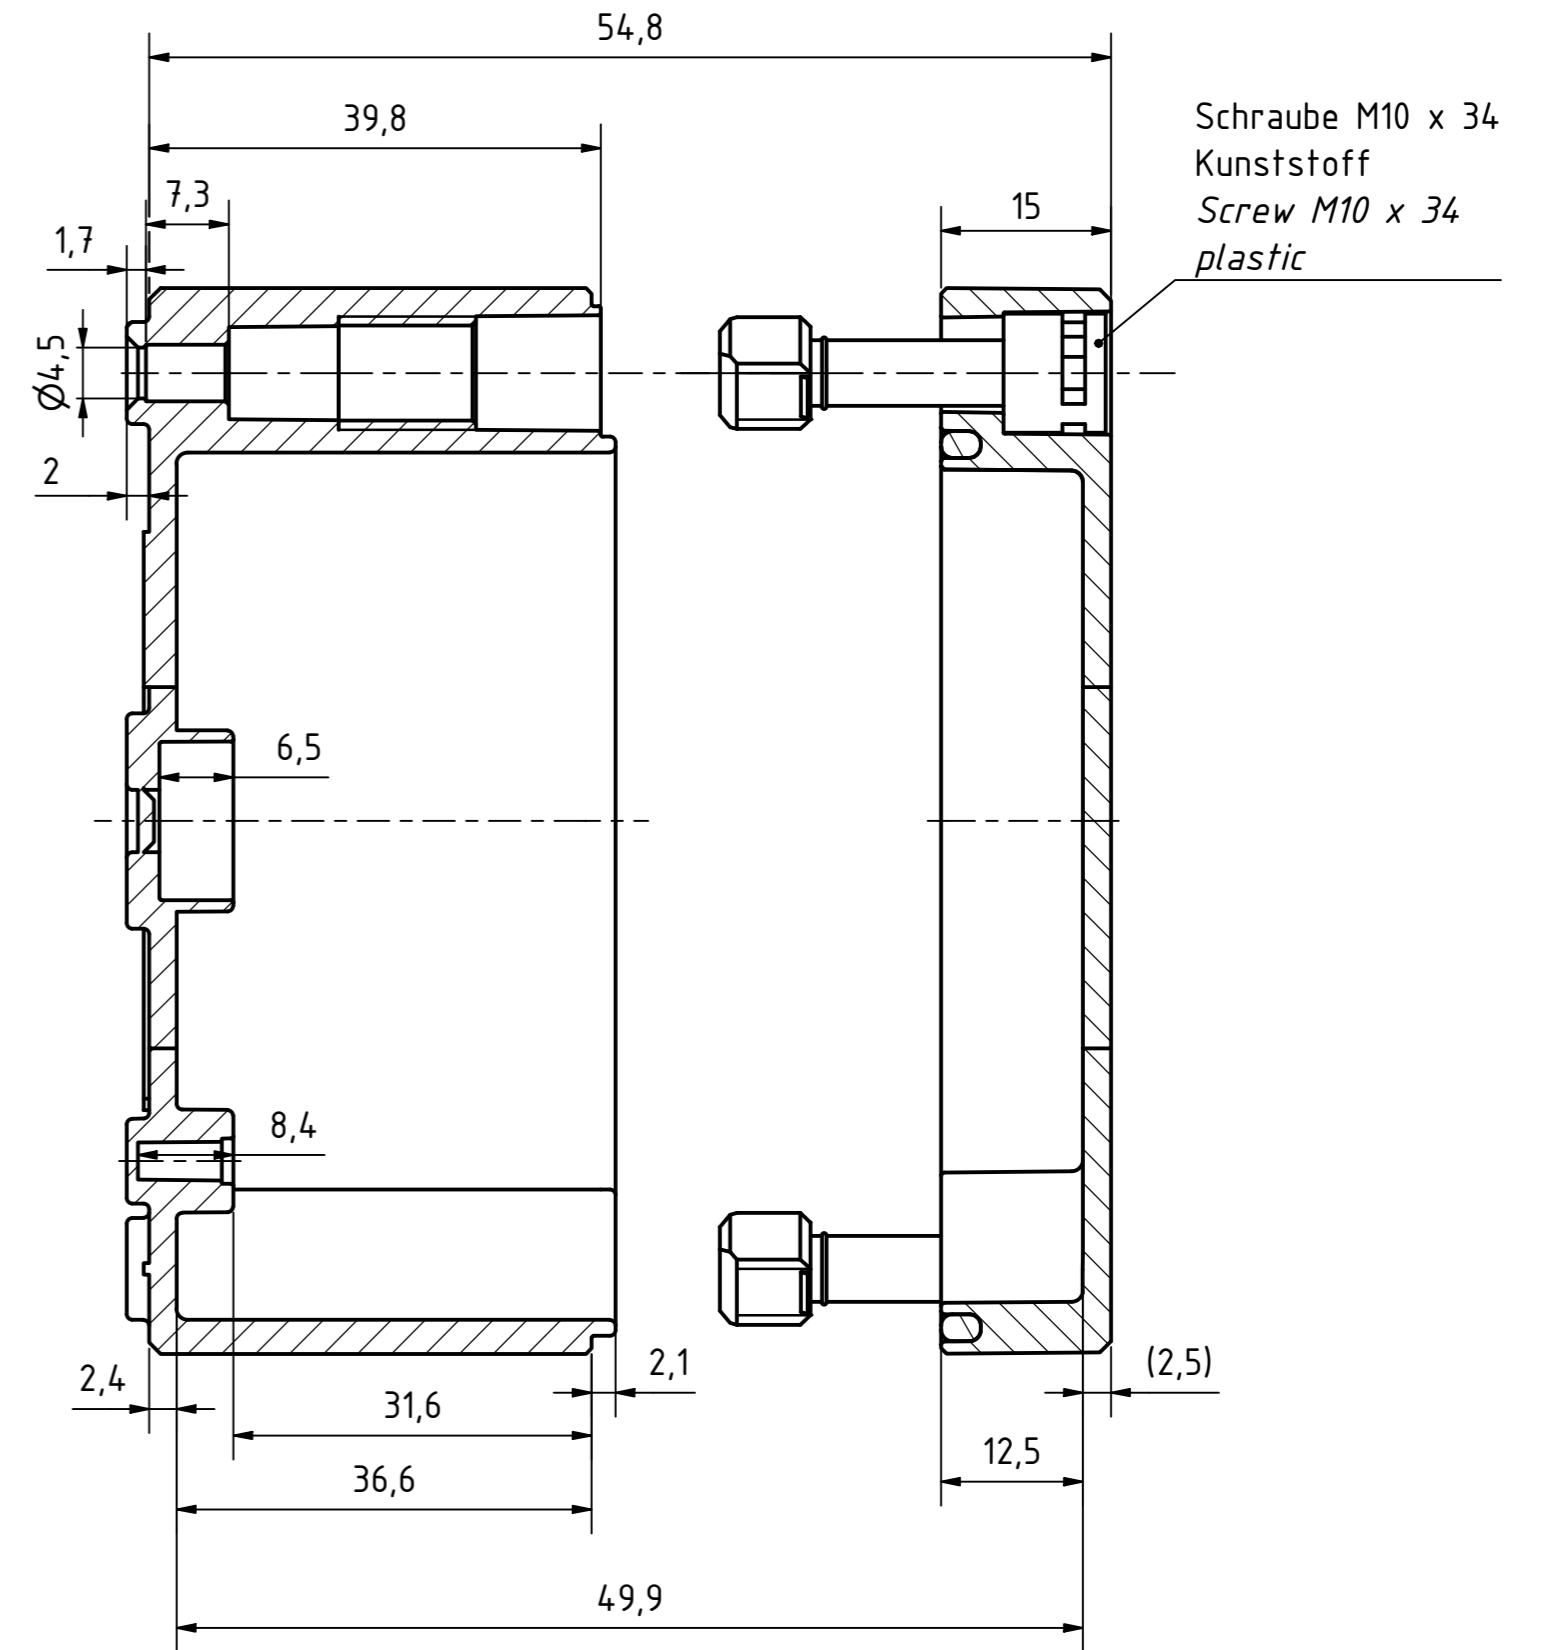

Möglichkeit zur Wandmontage
Option for wall mounting

ausbrechbar*
breakaway*

* : alternative Wandmontage
alternative wall mounting

A-A (1,5 : 1)

Schraube M10 x 34
Kunststoff
Screw M10 x 34
plastic

Artikelnummer:
0903109960

<p>MULTI-BOX THE BOX COMPANY Wallücker Bahndamm 7 D - 32278 Kirchlengern www.multi-box.com</p>	Erstellt von: 06.11.2019 A. Rose	Dok.-Status	Maßstab: 1,5:1 (1:1)	Gewicht: -
	Freigabe von:	Format: A2	Blatt: 1 / 1	Werkstoff: Polycarbonat
	zulässige Toleranzabweichung nach: ISO 2768 - mK DIN 16742 - TG4	Dokumentenart: Internetzeichnung	Benennung: MBI 090906 ohne Vorpr. - Klar	
			Zeichnungsnr.: 0903109960 MBI 090906 OK	
Index	Änderungen	Datum	Name	C:\Work\Designs\vx_MBI\20_MB-INTERN\02_ZEICHNUNGEN\02_BAUGRUPPEN\01_Standard\0903109960_MBI_090906_OK.idw