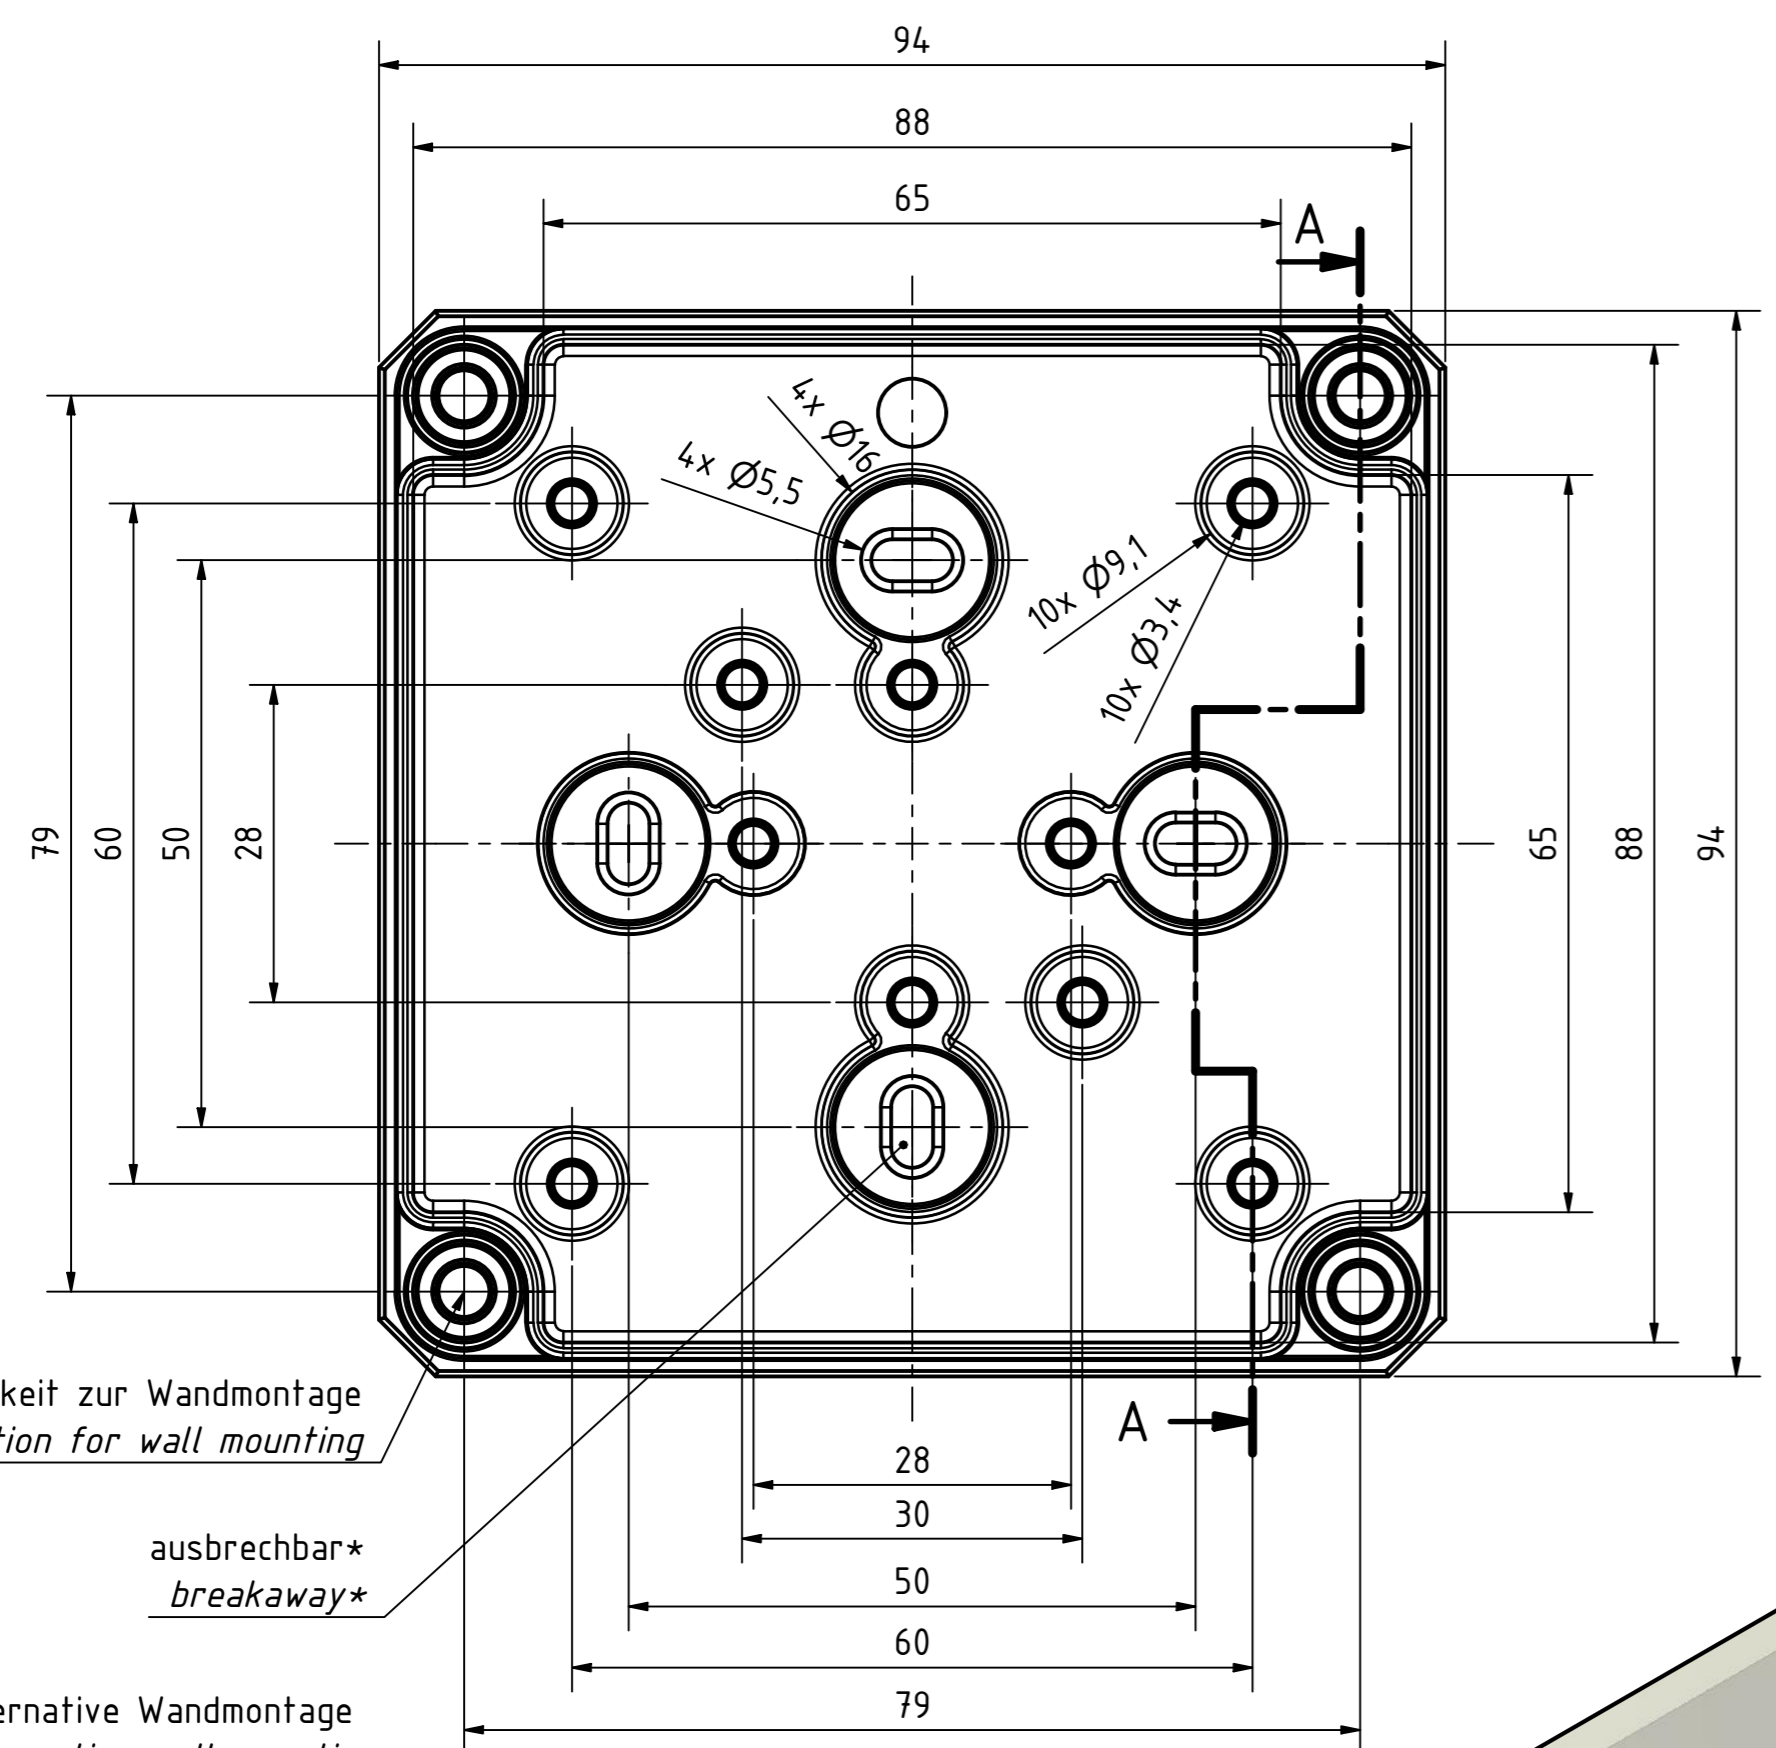

A-A (1,5 : 1)

Möglichkeit zur Wandmontage
Option for wall mounting

ausbrechbar*
breakaway*

* : alternative Wandmontage
alternative wall mounting

Artikelnummer:
0903109980

MULTI-BOX THE BOX COMPANY Wallücker Bahndamm 7 D - 32278 Kirchlengern www.multi-box.com	Erstellt von: 06.11.2019 A. Rose	Dok.-Status	Maßstab: 1,5:1 (1:1)	Gewicht: -
	Freigabe von:	Format: A2	Blatt: 1 / 1	Werkstoff: Polycarbonat
	zulässige Toleranzabweichung nach: ISO 2768 - mK DIN 16742 - TG4	Benennung: MBI 090908 ohne Vorpr. - Klar		
	Dokumententyp: Internetzeichnung	Zeichnungsnr.: 0903109980 MBI 090908 OK		
Index	Änderungen	Datum	Name	C:\Work\Designs\www_MBI\20_MB-INTERN\02_ZEICHNUNGEN\02_BAUGRUPPEN\01_Standard\0903109980_MBI_090908_OK.idw