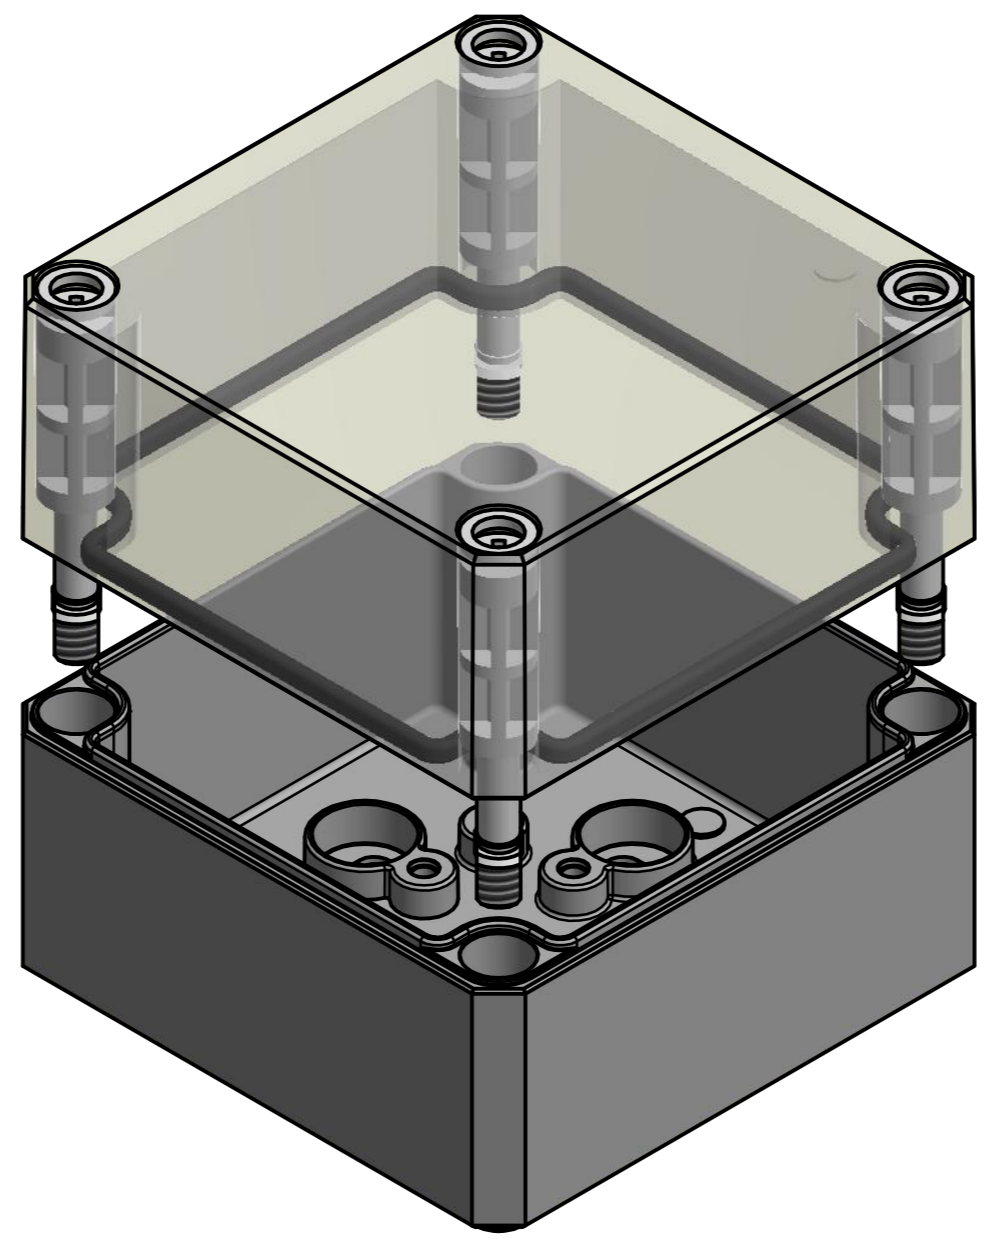

A-A (1,5 : 1)

Möglichkeit zur Wandmontage
Option for wall mounting

ausbrechbar*
breakaway*

* : alternative Wandmontage
alternative wall mounting

Artikelnummer:
0903109980

MULTI-BOX THE BOX COMPANY Wallücker Bahndamm 7 D - 32278 Kirchlengern www.multi-box.com	Erstellt von: 06.11.2019 A. Rose	Dok.-Status	Maßstab: 1,5:1 (1:1)	Gewicht: -
	Freigabe von:	Format: A2	Blatt: 1 / 1	Werkstoff: Polycarbonat
	zulässige Toleranzabweichung nach: ISO 2768 - mK DIN 16742 - TG4	Benennung: MBI 090908 ohne Vorpr. - Klar		
	Dokumententyp: Internetzeichnung	Zeichnungsnr.: 0903109980 MBI 090908 OK		
Index	Änderungen	Datum	Name	C:\Work\Designs\www_MBI\20_MB-INTERN\02_ZEICHNUNGEN\02_BAUGRUPPEN\01_Standard\0903109980_MBI_090908_OK.idw