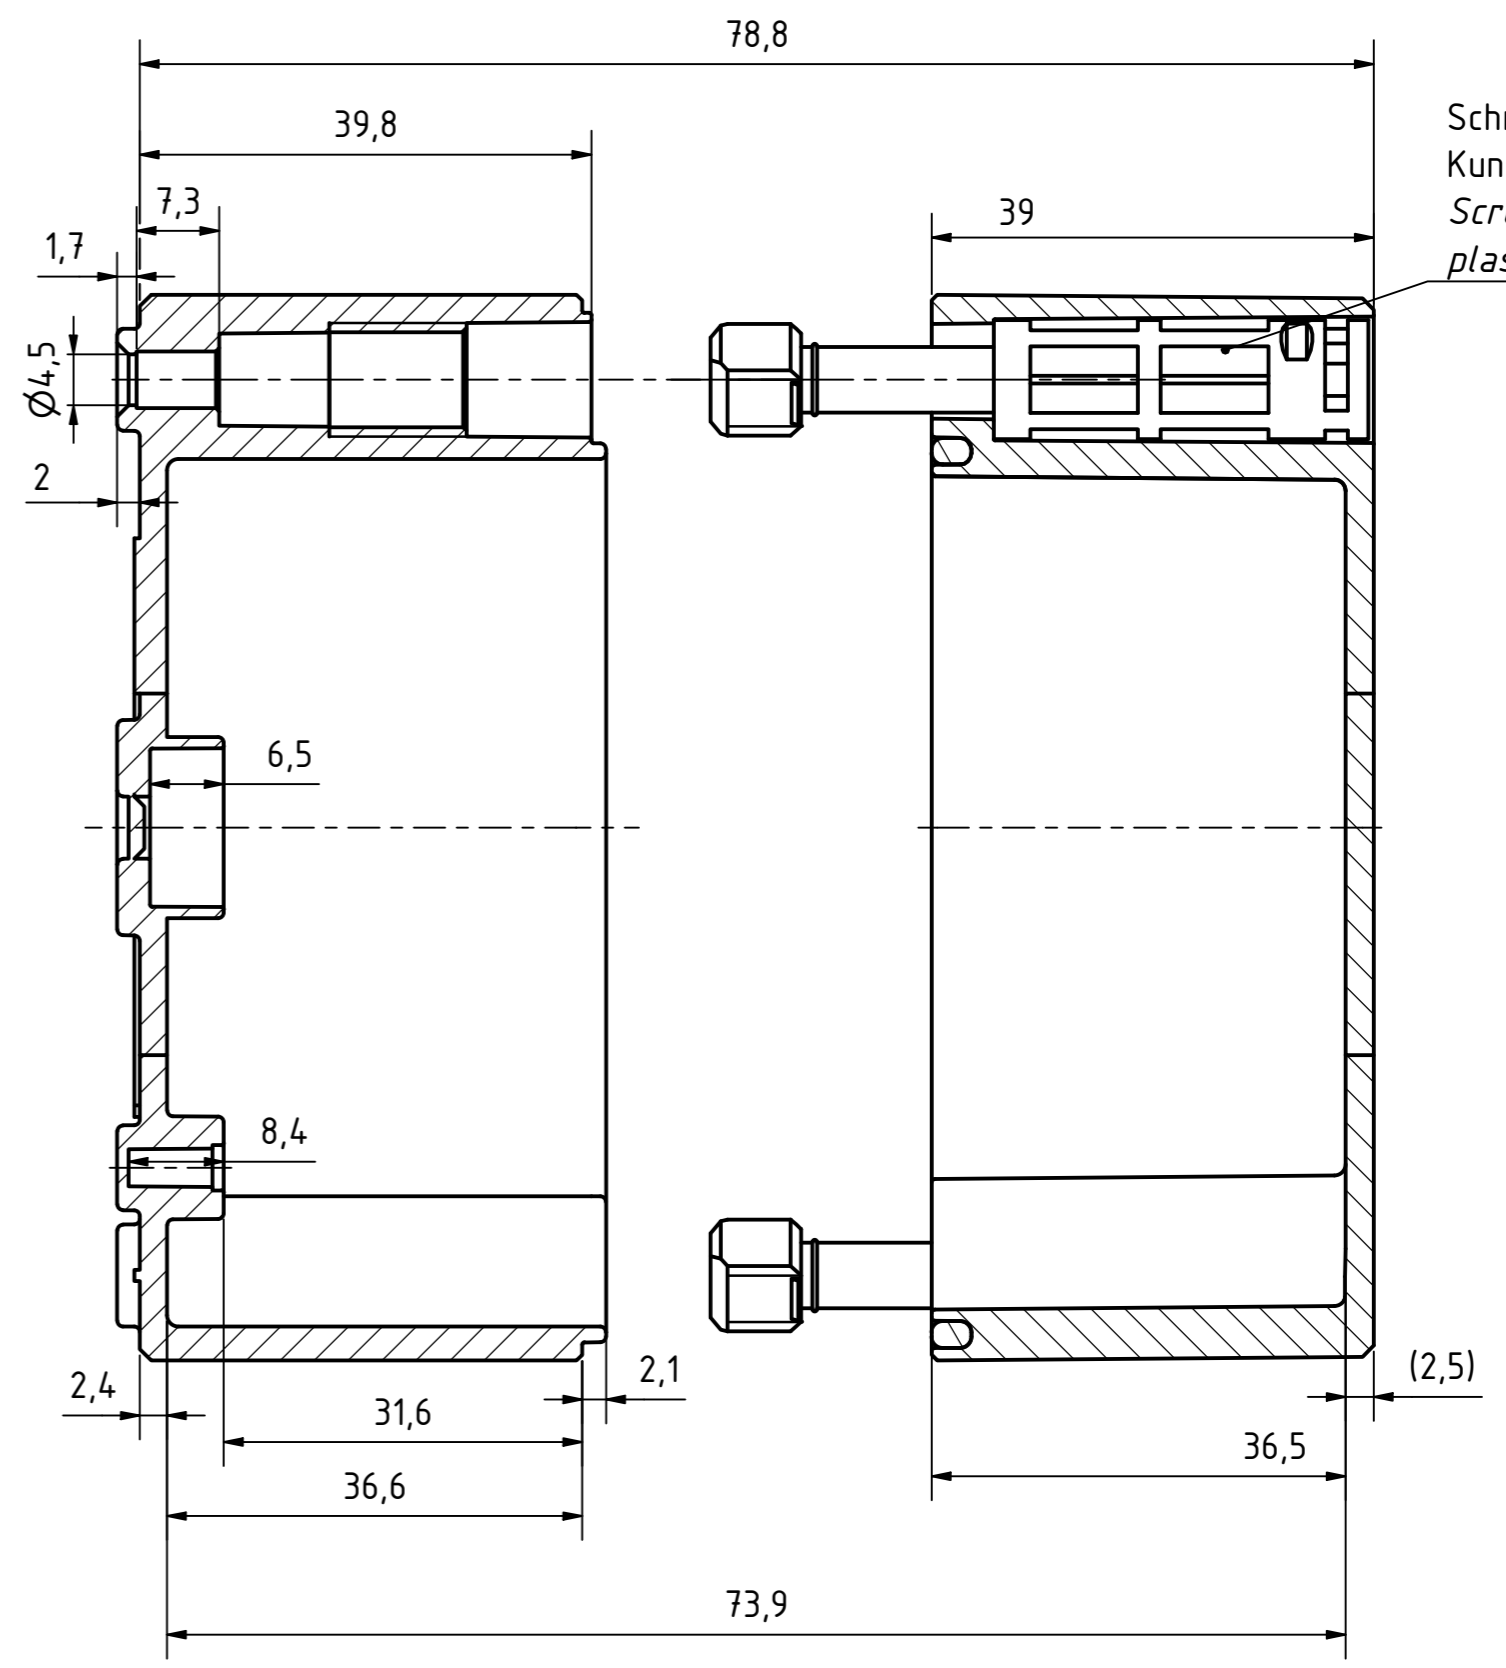

A-A (1,5 : 1)

Möglichkeit zur Wandmontage
Option for wall mounting

ausbrechbar*
breakaway*

* : alternative Wandmontage
alternative wall mounting

Artikelnummer:
0903109980

MULTI-BOX THE BOX COMPANY Wallücker Bahndamm 7 D - 32278 Kirchlengern www.multi-box.com	Erstellt von: 06.11.2019 A. Rose	Dok.-Status	Maßstab: 1,5:1 (1:1)	Gewicht: -
	Freigabe von:	Format: A2	Blatt: 1 / 1	Werkstoff: Polycarbonat
	zulässige Toleranzabweichung nach: ISO 2768 - mK DIN 16742 - TG4	Benennung: MBI 090908 ohne Vorpr. - Klar		
	Dokumententyp: Internetzeichnung	Zeichnungsnr.: 0903109980 MBI 090908 OK		
Index	Änderungen	Datum	Name	C:\Work\Designs\www_MBI\20_MB-INTERN\02_ZEICHNUNGEN\02_BAUGRUPPEN\01_Standard\0903109980_MBI_090908_OK.idw