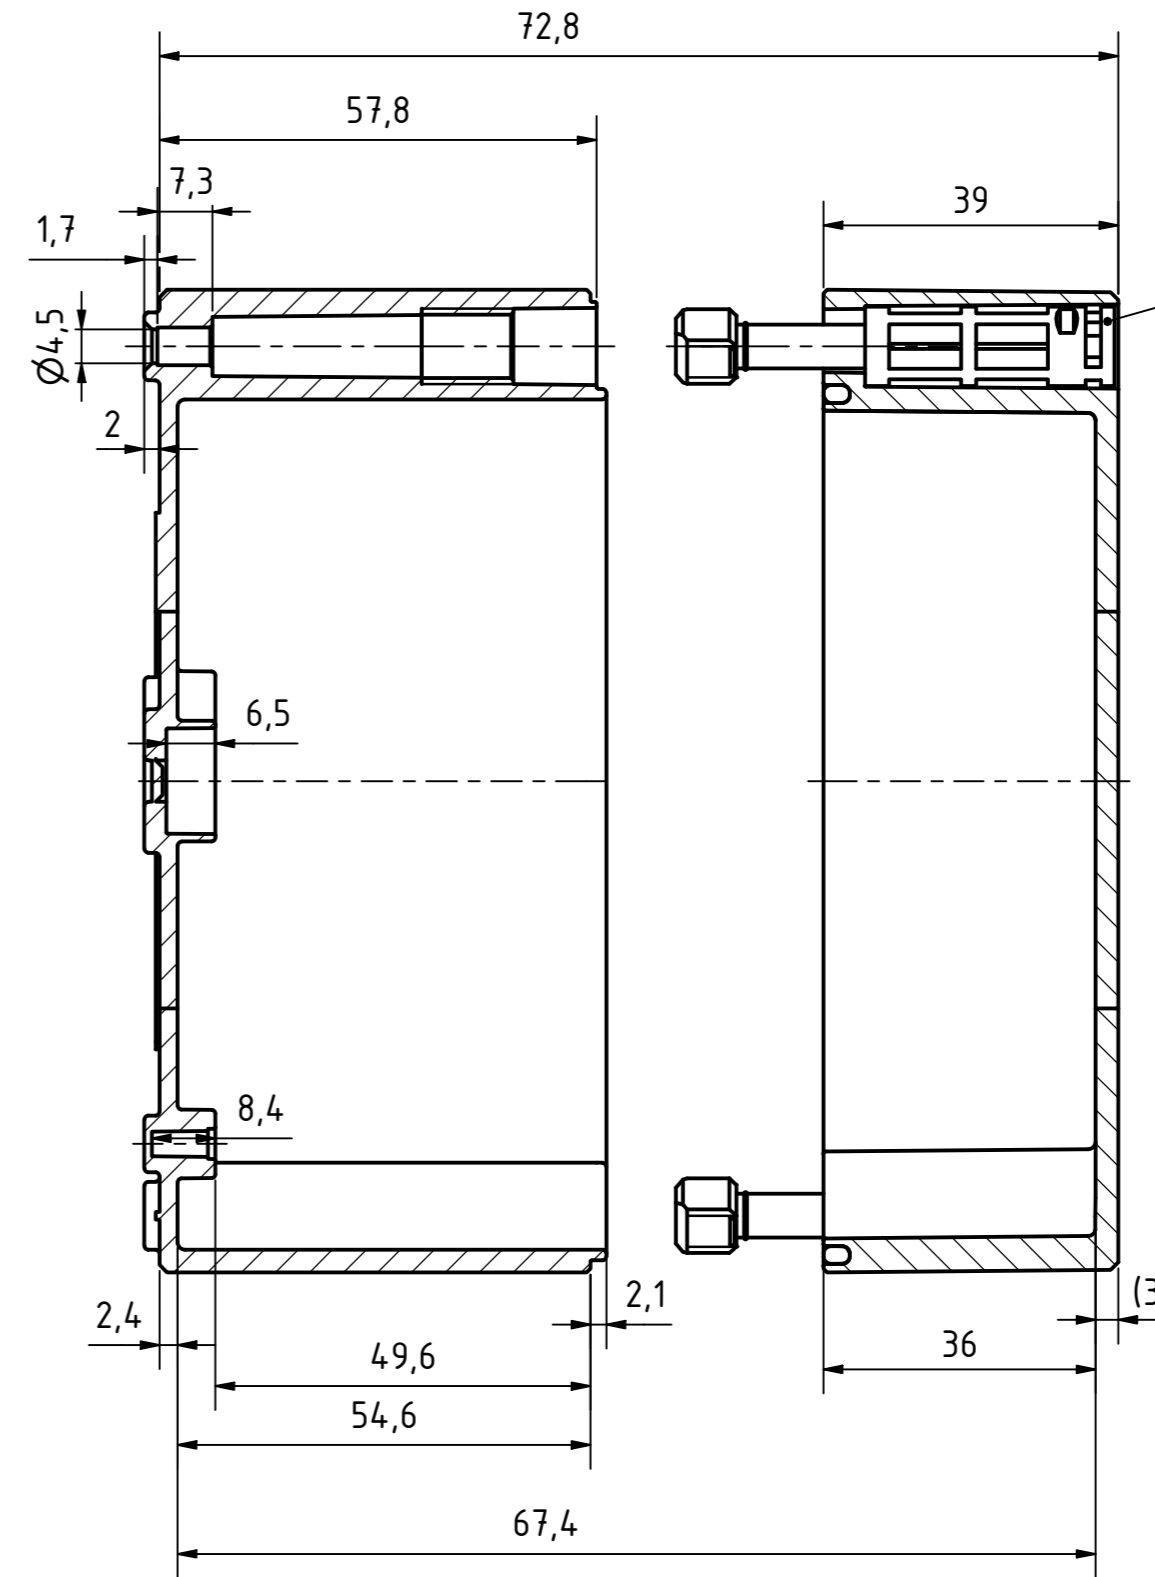

Möglichkeit zur Wandmontage
Option for wall mounting

ausbrechbar*
breakaway*

* : alternative Wandmontage
alternative wall mounting

A-A (1 : 1)

Schraube M10 x 58
Kunststoff
Screw M10 x 58
plastic

Artikelnummer:
0904103300

Positionen und Größen der Knockouts befinden sich auf Seite 2.
For positions and sizes of the knockouts see page 2.

<p>Wällücker Bahndamm 7 D - 32278 Kirchlengern www.multi-box.com</p>	Erstellt von: 06.11.2019 A. Rose	Dok.-Status	Maßstab: 1:1 (1:2)	Gewicht: -
	Freigabe von:	Format: A2	Blatt: 1 / 2	Werkstoff: Polycarbonat
				Halbzeug:
				Oberfläche / Beschichtung:
				Benennung:
				MBI 131310 mit Vorpr. - Klar
				Zeichnungsnr.: 0904103300 MBI 131310 MK
Index	Änderungen	Datum	Name	C:\Work\Designs\vx_MBI\20_MB-INTERN\02_ZEICHNUNGEN\02_BAUGRUPPEN\01_Standard\0904103300_MBI_131310_MK.idw

ausbrechbar
breakaway

MULTI-BOX THE BOX COMPANY Wallücker Bahndamm 7 D - 32278 Kirchlengern www.multi-box.com	Erstellt von: 06.11.2019 A. Rose	Dok.-Status	Maßstab: 1:1	Gewicht: -
	Freigabe am: von:	Format: A2	Blatt: 2 / 2	Werkstoff: Polycarbonat
	zulässige Toleranzabweichung nach: ISO 2768 - mK DIN 16742 - TG4	Halbzeug:		
	Dokumentenart: Internetzeichnung	Oberfläche / Beschichtung:		
		Benennung: MBI 131310 mit Vorpr. - Klar		
		Zeichnungsnr.: 0904103300 MBI 131310 MK		
Index	Änderungen	Datum	Name	C:\Work\Designs\vxr_MBI\20_HB-INTERN\02_ZEICHNUNGEN\02_BAUGRUPPEN\01_Standard\0904103300_MBI_131310_MK.idw