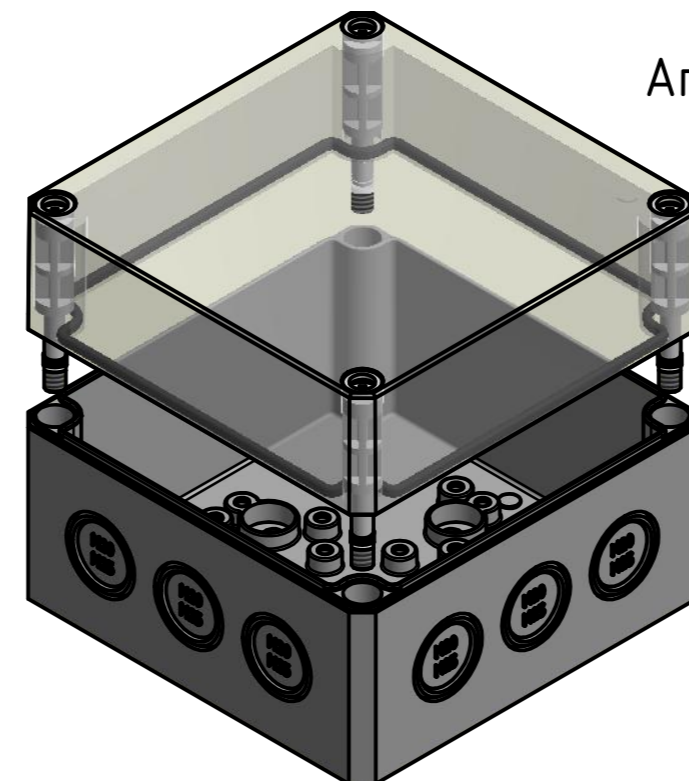

Möglichkeit zur Wandmontage
Option for wall mounting

ausbrechbar*
breakaway*

* : alternative Wandmontage
alternative wall mounting

A-A (1 : 1)

Schraube M10 x 58
Kunststoff
Screw M10 x 58
plastic

Artikelnummer:
0904103300

Positionen und Größen der Knockouts befinden sich auf Seite 2.
For positions and sizes of the knockouts see page 2.

<p>Wällücker Bahndamm 7 D - 32278 Kirchlengern www.multi-box.com</p>	Erstellt von: 06.11.2019 A. Rose	Dok.-Status	Maßstab: 1:1 (1:2)	Gewicht: -
	Freigabe von:	Format: A2	Blatt: 1 / 2	Werkstoff: Polycarbonat
				Halbzeug:
				Oberfläche / Beschichtung:
				Benennung:
				MBI 131310 mit Vorpr. - Klar
				Zeichnungsnr.: 0904103300 MBI 131310 MK
Index	Änderungen	Datum	Name	C:\Work\Designs\vx_MBI\20_MB-INTERN\02_ZEICHNUNGEN\02_BAUGRUPPEN\01_Standard\0904103300_MBI_131310_MK.idw

ausbrechbar
breakaway

MULTI-BOX THE BOX COMPANY Wallücker Bahndamm 7 D - 32278 Kirchlengern www.multi-box.com	Erstellt von: 06.11.2019 A. Rose	Dok.-Status	Maßstab: 1:1	Gewicht: -
	Freigabe am: von:	Format: A2	Blatt: 2 / 2	Werkstoff: Polycarbonat
	zulässige Toleranzabweichung nach: ISO 2768 - mK DIN 16742 - TG4	Halbzeug:		
	Dokumentenart: Internetzeichnung	Oberfläche / Beschichtung:		
		Benennung: MBI 131310 mit Vorpr. - Klar		
		Zeichnungsnr.: 0904103300 MBI 131310 MK		
Index	Änderungen	Datum	Name	C:\Work\Designs\vxr_MBI\20_HB-INTERN\02_ZEICHNUNGEN\02_BAUGRUPPEN\01_Standard\0904103300_MBI_131310_MK.idw