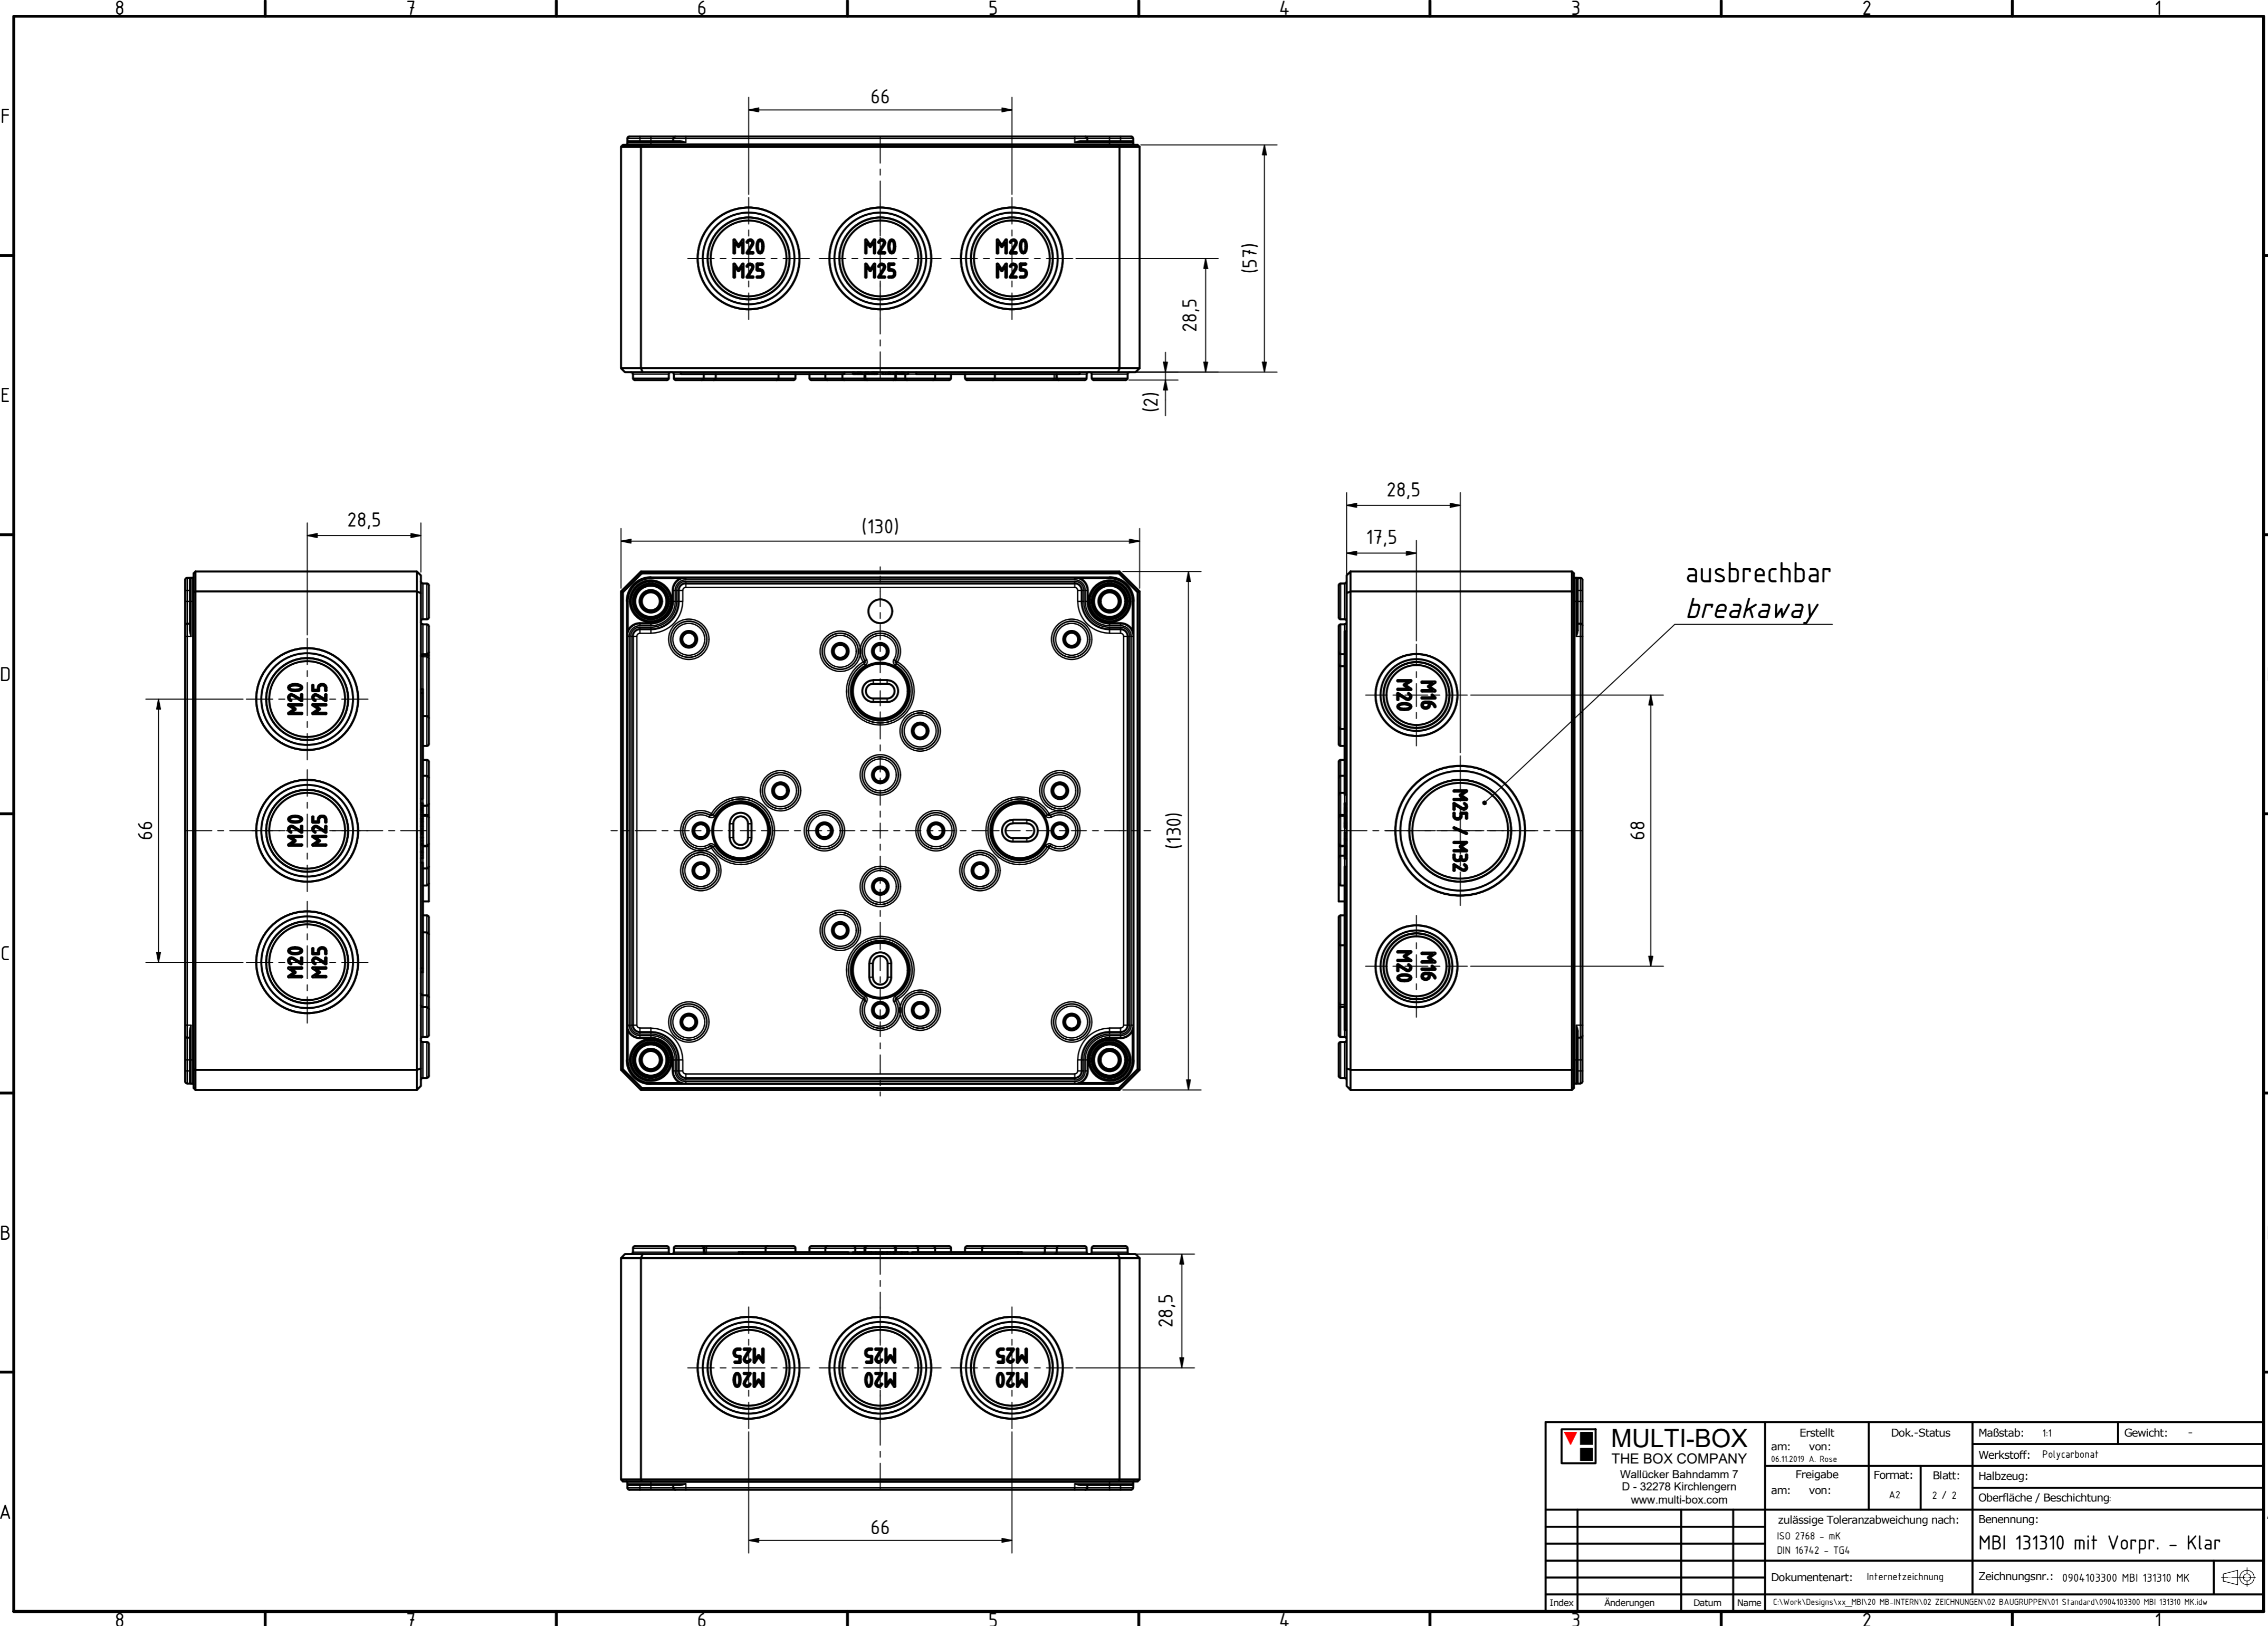

Möglichkeit zur Wandmontage
Option for wall mounting

ausbrechbar*
breakaway*

* : alternative Wandmontage
alternative wall mounting

A-A (1 : 1)

Schraube M10 x 58
Kunststoff
Screw M10 x 58
plastic

Artikelnummer:
0904103300

Positionen und Größen der Knockouts befinden sich auf Seite 2.
For positions and sizes of the knockouts see page 2.

<p>Wällücker Bahndamm 7 D - 32278 Kirchlengern www.multi-box.com</p>	Erstellt von: 06.11.2019 A. Rose	Dok.-Status	Maßstab: 1:1 (1:2)	Gewicht: -
	Freigabe von:	Format: A2	Blatt: 1 / 2	Werkstoff: Polycarbonat
				Halbzeug:
				Oberfläche / Beschichtung:
				Benennung:
				MBI 131310 mit Vorpr. - Klar
				Zeichnungsnr.: 0904103300 MBI 131310 MK
Index	Änderungen	Datum	Name	C:\Work\Designs\vx_MBI\20_MB-INTERN\02_ZEICHNUNGEN\02_BAUGRUPPEN\01_Standard\0904103300_MBI_131310_MK.idw

ausbrechbar
breakaway

MULTI-BOX THE BOX COMPANY Wallücker Bahndamm 7 D - 32278 Kirchlengern www.multi-box.com	Erstellt von: 06.11.2019 A. Rose	Dok.-Status	Maßstab: 1:1	Gewicht: -
	Freigabe am: von:	Format: A2	Blatt: 2 / 2	Werkstoff: Polycarbonat
	zulässige Toleranzabweichung nach: ISO 2768 - mK DIN 16742 - TG4	Halbzeug:		
	Dokumentenart: Internetzeichnung	Oberfläche / Beschichtung:		
		Benennung: MBI 131310 mit Vorpr. - Klar		
		Zeichnungsnr.: 0904103300 MBI 131310 MK		
Index	Änderungen	Datum	Name	C:\Work\Designs\vxr_MBI\20_HB-INTERN\02_ZEICHNUNGEN\02_BAUGRUPPEN\01_Standard\0904103300_MBI_131310_MK.idw