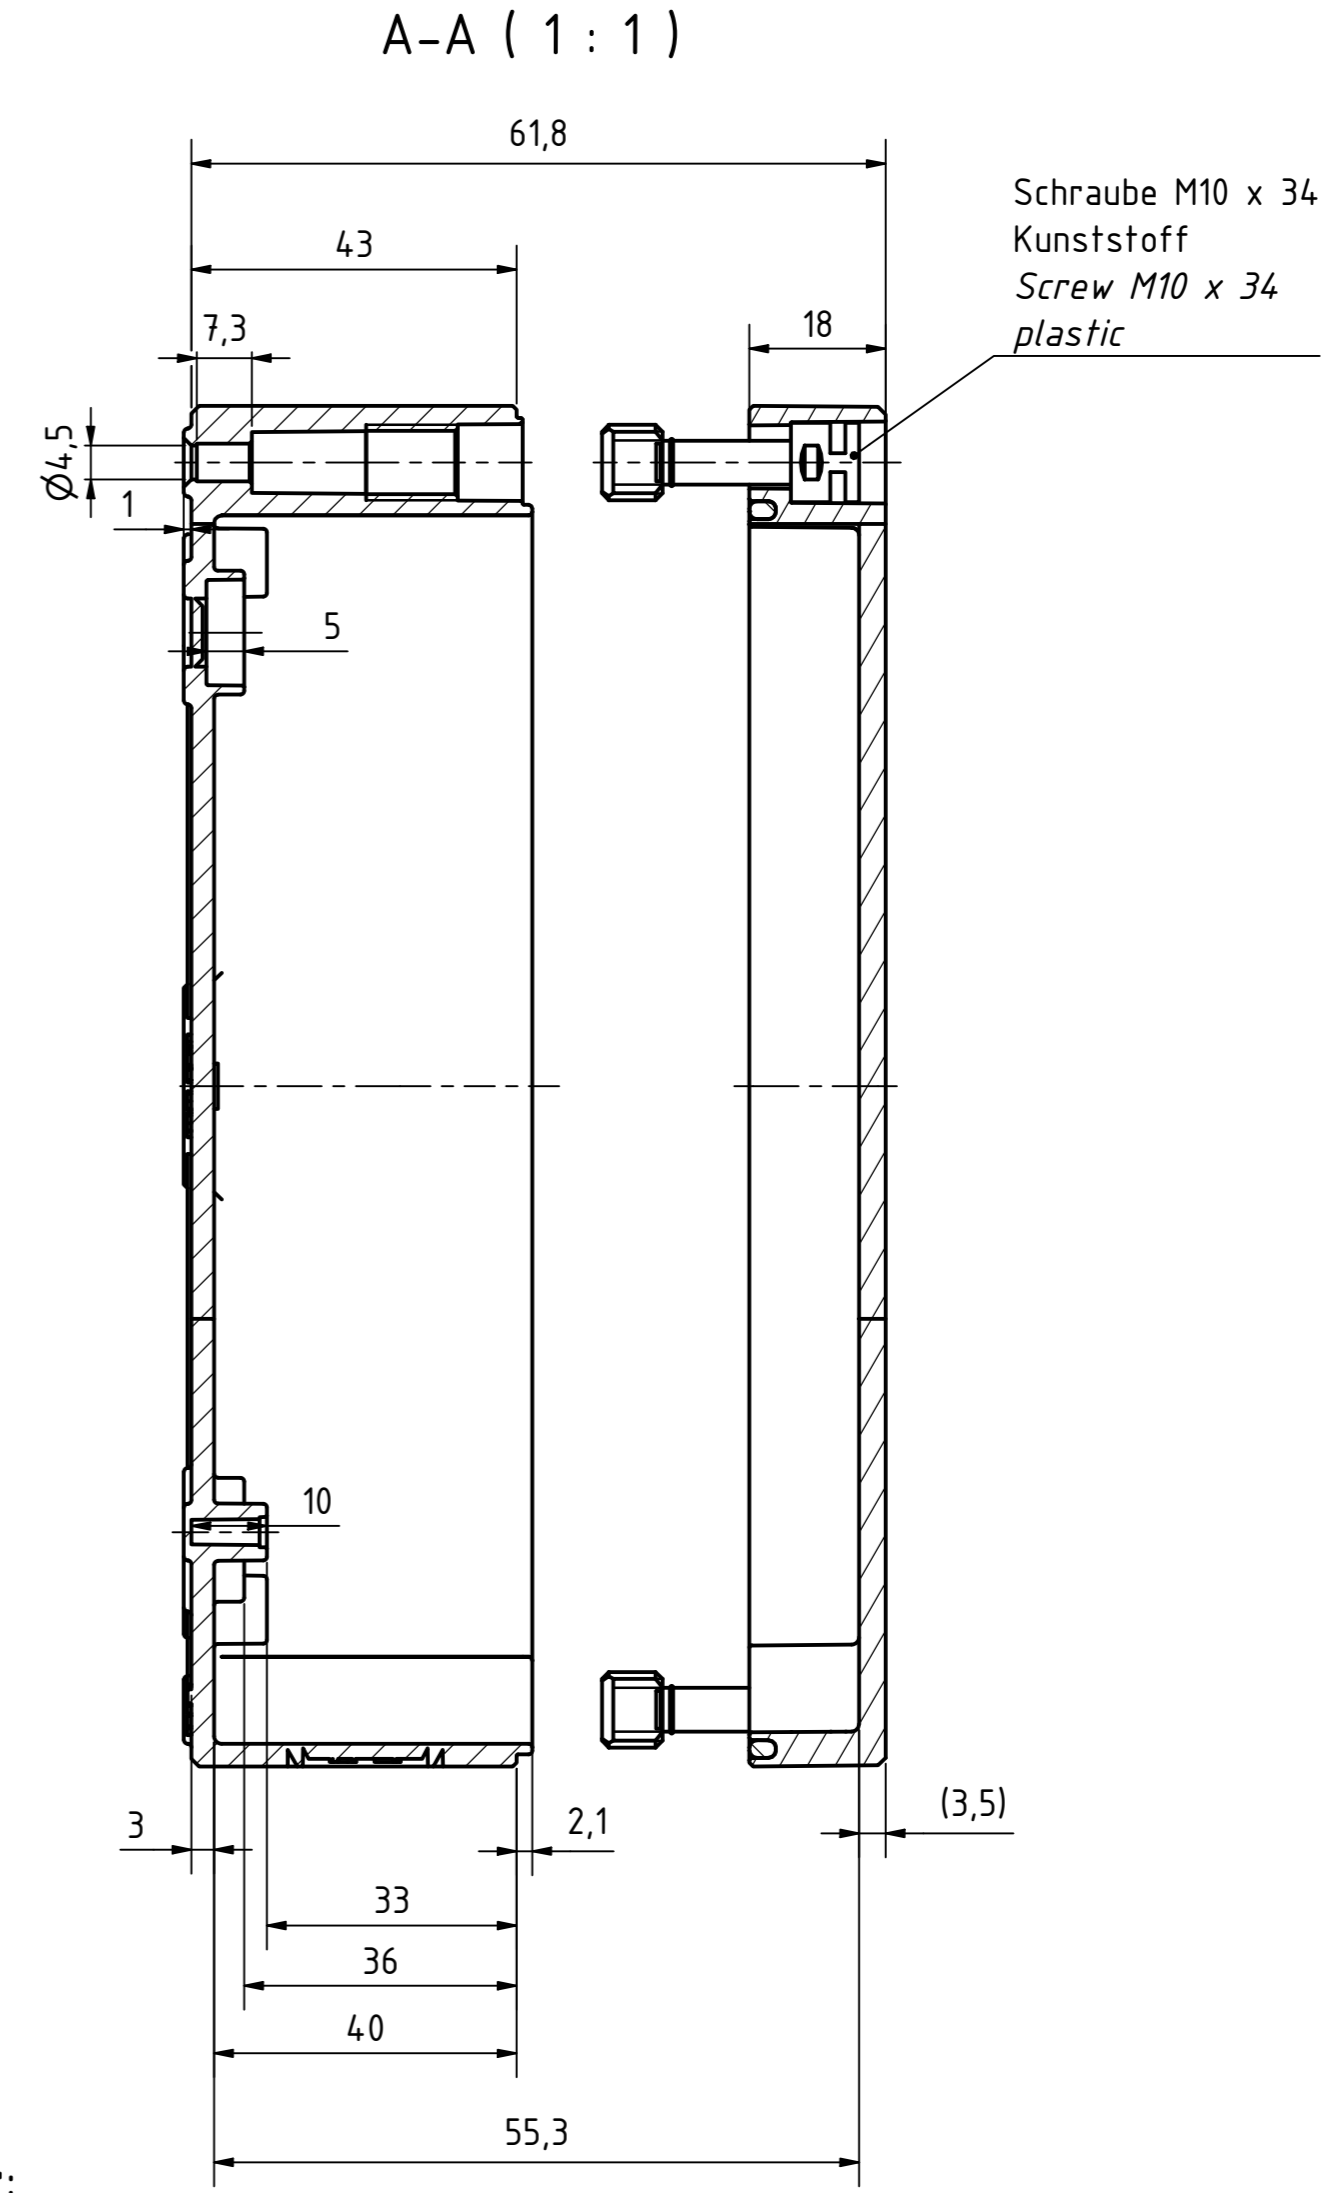

Möglichkeit zur Wandmontage
Option for wall mounting

ausbrechbar*
breakaway*

* : alternative Wandmontage
alternative wall mounting

Schraube M10 x 34
Kunststoff
Screw M10 x 34
plastic

Artikelnummer:
0904108160

Positionen und Größen der Knockouts befinden sich auf Seite 2.
For positions and sizes of the knockouts see page 2.

MULTI-BOX THE BOX COMPANY Wallücker Bahndamm 7 D - 32278 Kirchlengern www.multi-box.com	Erstellt von: 04.03.2021A. Rose	Dok.-Status	Maßstab: 1:1	Gewicht: -
	Freigabe von:	Format: A2	Blatt: 1 / 2	Werkstoff: Polycarbonat
	zulässige Toleranzabweichung nach: ISO 2768 - mK DIN 16742 - TG4	Dokumententyp: Internetzeichnung	Benennung: MBI 181106 mit Vorpr. - Klar	
			Zeichnungsnr.: 0904108160 MBI 181106 MK	
Index	Änderungen	Datum	Name	C:\Work\Designs\vx_MBI\20_MB-INTERN\02_ZEICHNUNGEN\02_BAUGRUPPEN\01_Standard\0904108160_MBI_181106_MK.idw

MULTI-BOX THE BOX COMPANY Wallücker Bahndamm 7 D - 32278 Kirchlengern www.multi-box.com	Erstellt von: 04.03.2021A. Rose	Dok.-Status	Maßstab: 1:1	Gewicht: -
	Freigabe am: von:	Format: A2	Blatt: 2 / 2	Werkstoff: Polycarbonat
	zulässige Toleranzabweichung nach: ISO 2768 - mK DIN 16742 - TG4	Dokumentenart: Internetzeichnung	Halbzeug: Oberfläche / Beschichtung:	
			Benennung: MBI 181106 mit Vorpr. - Klar	
			Zeichnungsnr.: 0904108160 MBI 181106 MK	
Index	Änderungen	Datum	Name	C:\Work\Designs\vx_MBI\20_MB-INTERN\02_ZEICHNUNGEN\02_BAUGRUPPEN\01_Standard\0904108160_MBI_181106_MK.idw