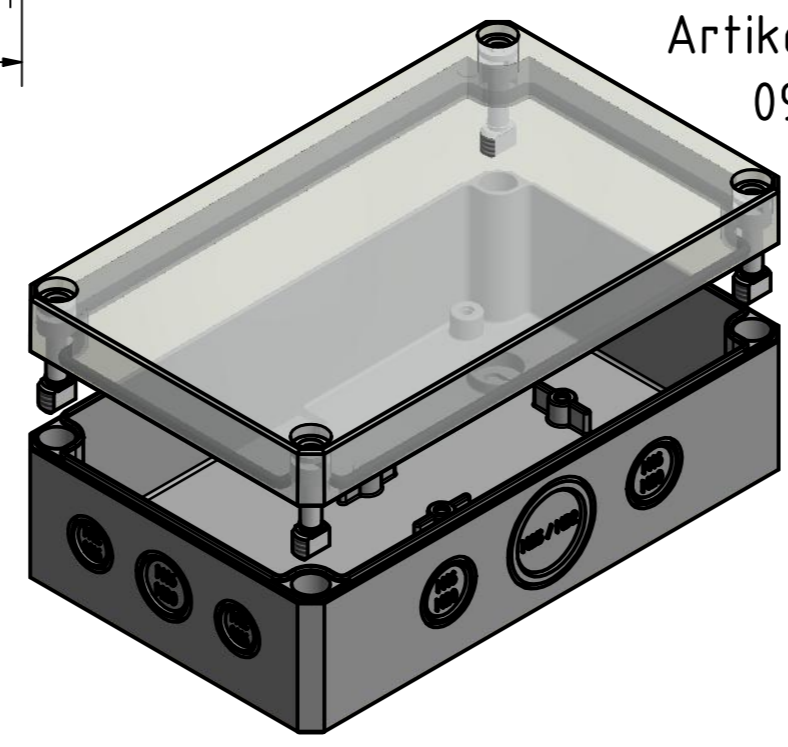

Möglichkeit zur Wandmontage
Option for wall mounting

ausbrechbar*
breakaway*

* : alternative Wandmontage
alternative wall mounting

Schraube M10 x 34
Kunststoff
Screw M10 x 34
plastic

Artikelnummer:
0904108160

Positionen und Größen der Knockouts befinden sich auf Seite 2.
For positions and sizes of the knockouts see page 2.

MULTI-BOX THE BOX COMPANY Wallücker Bahndamm 7 D - 32278 Kirchlengern www.multi-box.com	Erstellt von: 04.03.2021A. Rose	Dok.-Status	Maßstab: 1:1	Gewicht: -
	Freigabe von:	Format: A2	Blatt: 1 / 2	Werkstoff: Polycarbonat
	zulässige Toleranzabweichung nach: ISO 2768 - mK DIN 16742 - TG4	Dokumententyp: Internetzeichnung	Benennung: MBI 181106 mit Vorpr. - Klar	
			Zeichnungsnr.: 0904108160 MBI 181106 MK	
Index	Änderungen	Datum	Name	C:\Work\Designs\vx_MBI\20_MB-INTERN\02_ZEICHNUNGEN\02_BAUGRUPPEN\01_Standard\0904108160_MBI_181106_MK.idw

MULTI-BOX THE BOX COMPANY Wallücker Bahndamm 7 D - 32278 Kirchlengern www.multi-box.com	Erstellt von: 04.03.2021A. Rose	Dok.-Status	Maßstab: 1:1	Gewicht: -
	Freigabe am: von:	Format: A2	Blatt: 2 / 2	Werkstoff: Polycarbonat
	zulässige Toleranzabweichung nach: ISO 2768 - mK DIN 16742 - TG4	Dokumentenart: Internetzeichnung	Halbzeug: Oberfläche / Beschichtung:	
			Benennung: MBI 181106 mit Vorpr. - Klar	
			Zeichnungsnr.: 0904108160 MBI 181106 MK	
Index	Änderungen	Datum	Name	C:\Work\Designs\vx_MBI\20_MB-INTERN\02_ZEICHNUNGEN\02_BAUGRUPPEN\01_Standard\0904108160_MBI_181106_MK.idw