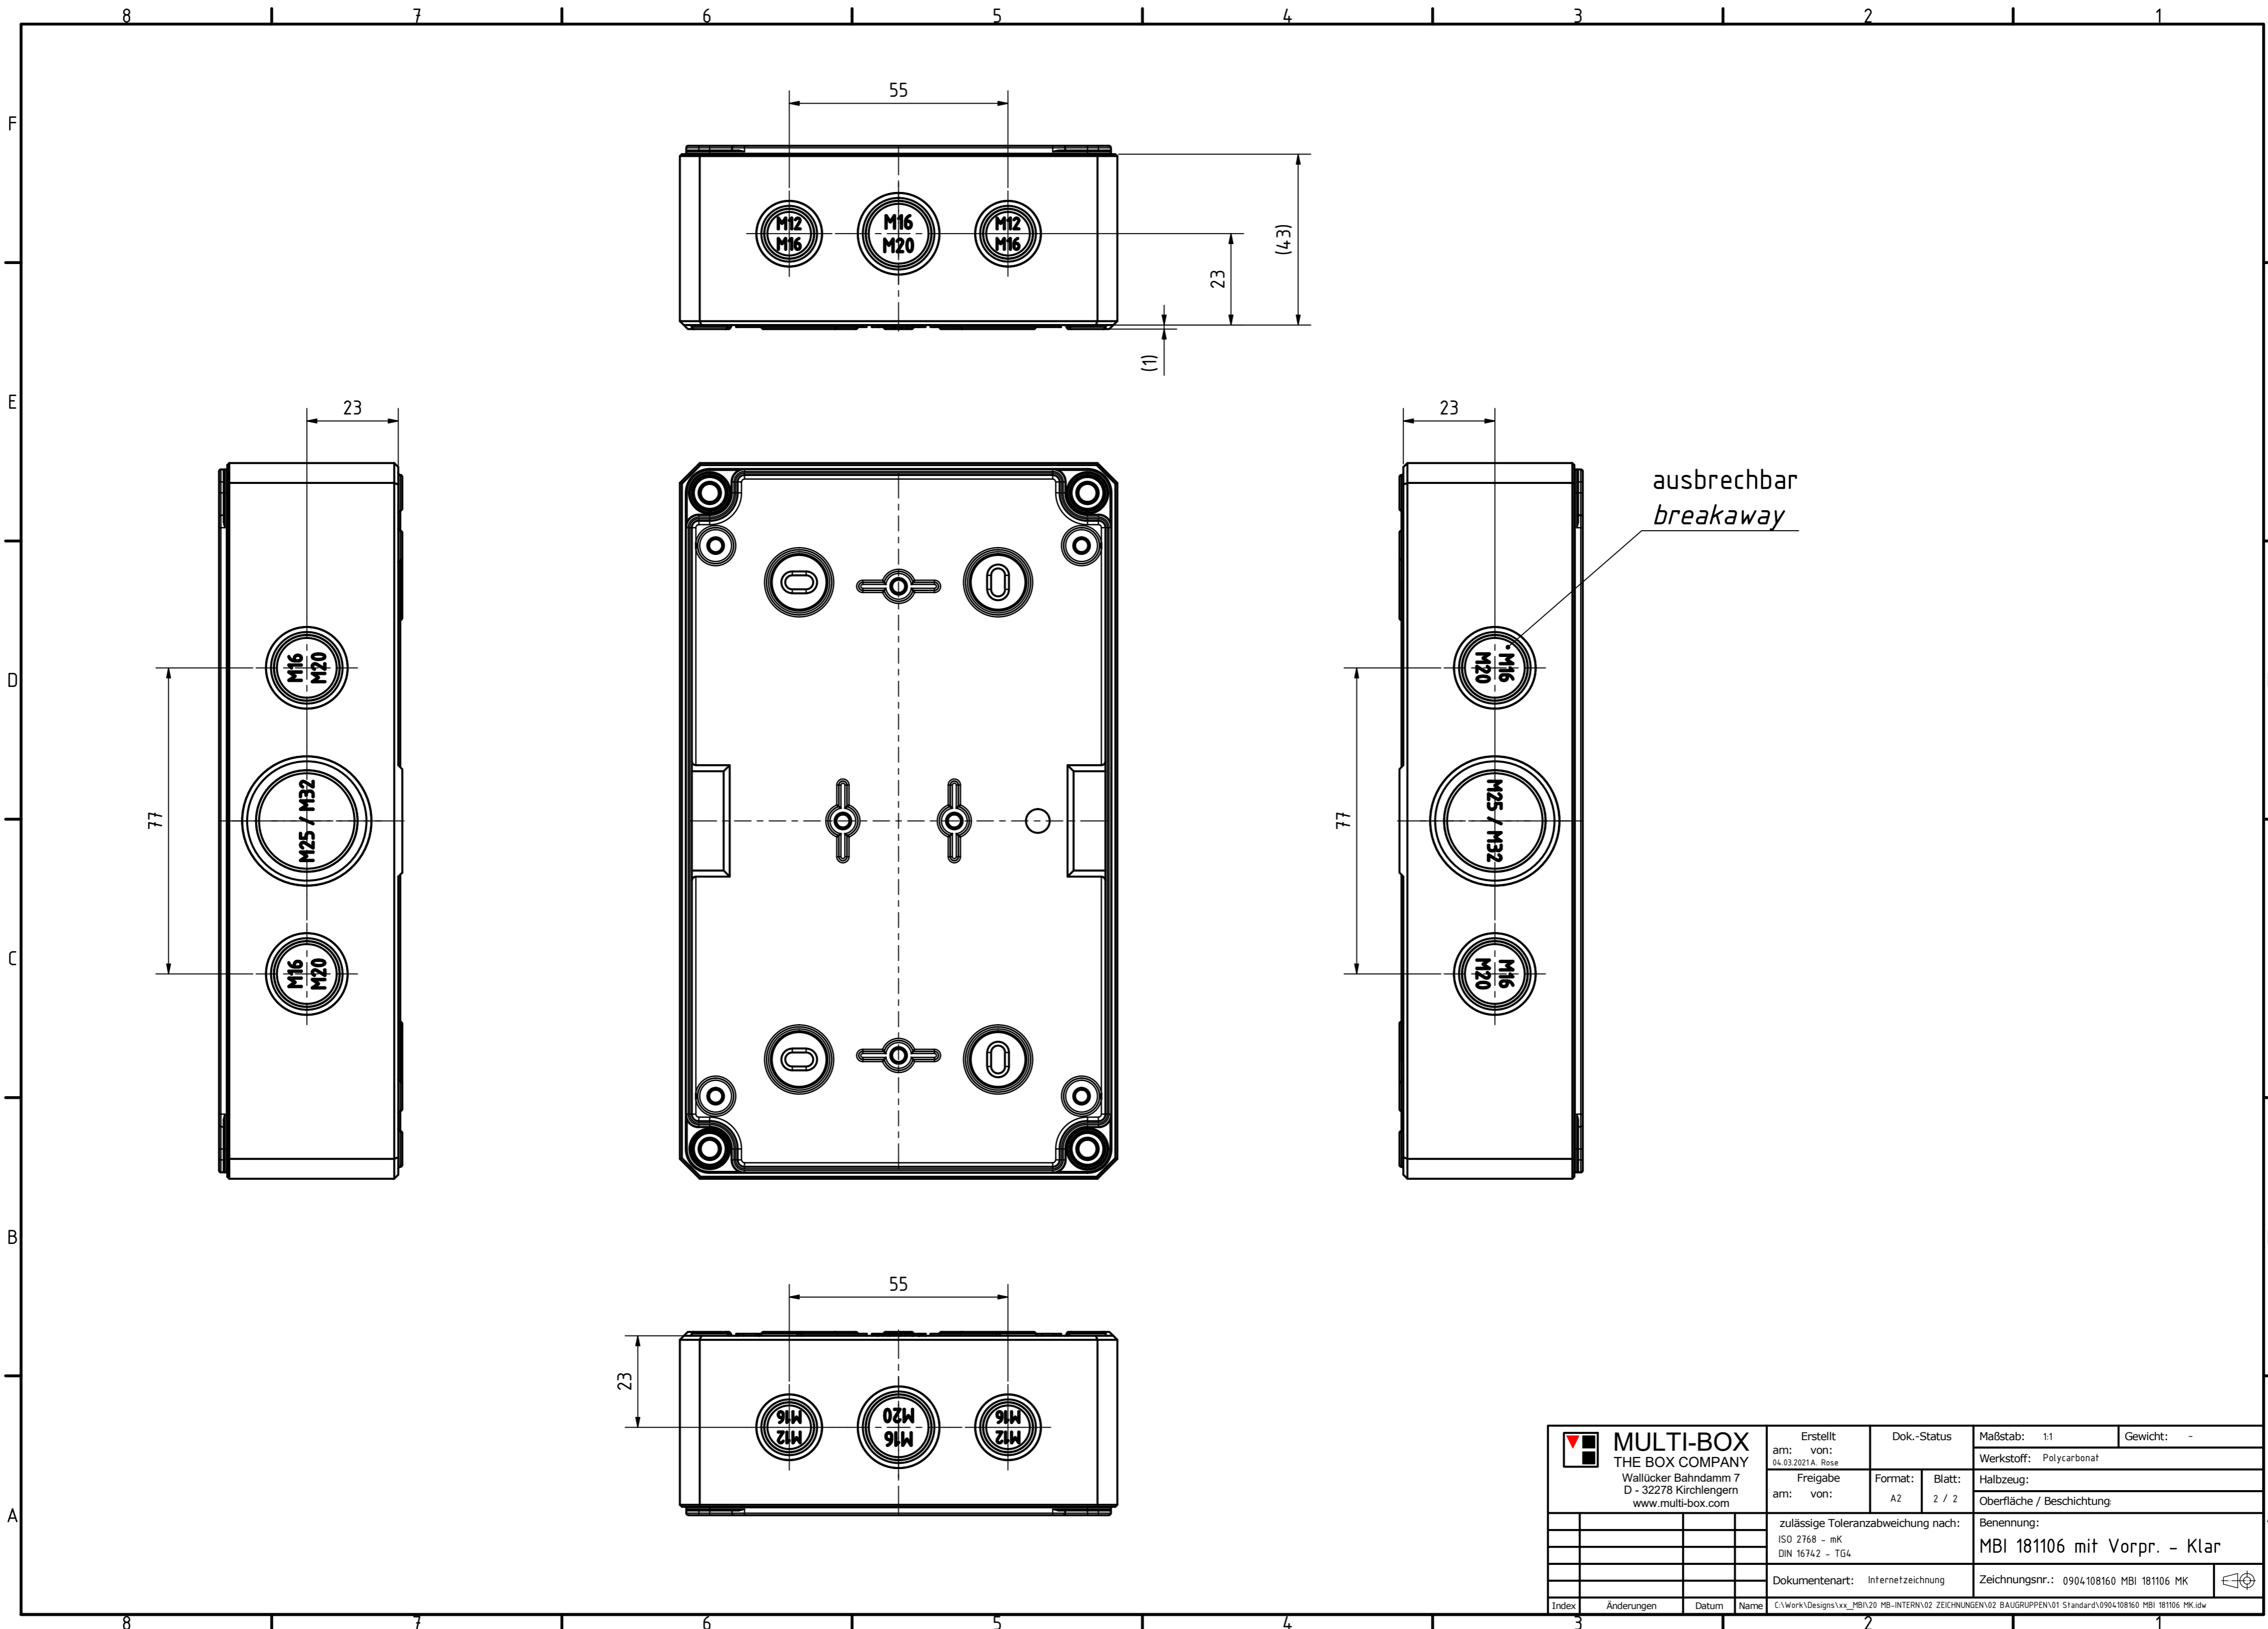

Möglichkeit zur Wandmontage
Option for wall mounting

ausbrechbar*
breakaway*

* : alternative Wandmontage
alternative wall mounting

Schraube M10 x 34
Kunststoff
Screw M10 x 34
plastic

Artikelnummer:
0904108160

Positionen und Größen der Knockouts befinden sich auf Seite 2.
For positions and sizes of the knockouts see page 2.

MULTI-BOX THE BOX COMPANY Wallücker Bahndamm 7 D - 32278 Kirchlengern www.multi-box.com	Erstellt von: 04.03.2021A. Rose	Dok.-Status	Maßstab: 1:1	Gewicht: -
	Freigabe von:	Format: A2	Blatt: 1 / 2	Werkstoff: Polycarbonat
	zulässige Toleranzabweichung nach: ISO 2768 - mK DIN 16742 - TG4	Dokumententyp: Internetzeichnung	Benennung: MBI 181106 mit Vorpr. - Klar	
			Zeichnungsnr.: 0904108160 MBI 181106 MK	
Index	Änderungen	Datum	Name	C:\Work\Designs\vx_MBI\20_MB-INTERN\02_ZEICHNUNGEN\02_BAUGRUPPEN\01_Standard\0904108160_MBI_181106_MK.idw

MULTI-BOX THE BOX COMPANY Wallücker Bahndamm 7 D - 32278 Kirchlengern www.multi-box.com	Erstellt von: 04.03.2021A. Rose	Dok.-Status	Maßstab: 1:1	Gewicht: -
	Freigabe am: von:	Format: A2	Blatt: 2 / 2	Werkstoff: Polycarbonat
	zulässige Toleranzabweichung nach: ISO 2768 - mK DIN 16742 - TG4	Dokumentenart: Internetzeichnung	Halbzeug: Oberfläche / Beschichtung:	
			Benennung: MBI 181106 mit Vorpr. - Klar	
			Zeichnungsnr.: 0904108160 MBI 181106 MK	
Index	Änderungen	Datum	Name	C:\Work\Designs\vx_MBI\20_MB-INTERN\02_ZEICHNUNGEN\02_BAUGRUPPEN\01_Standard\0904108160_MBI_181106_MK.idw