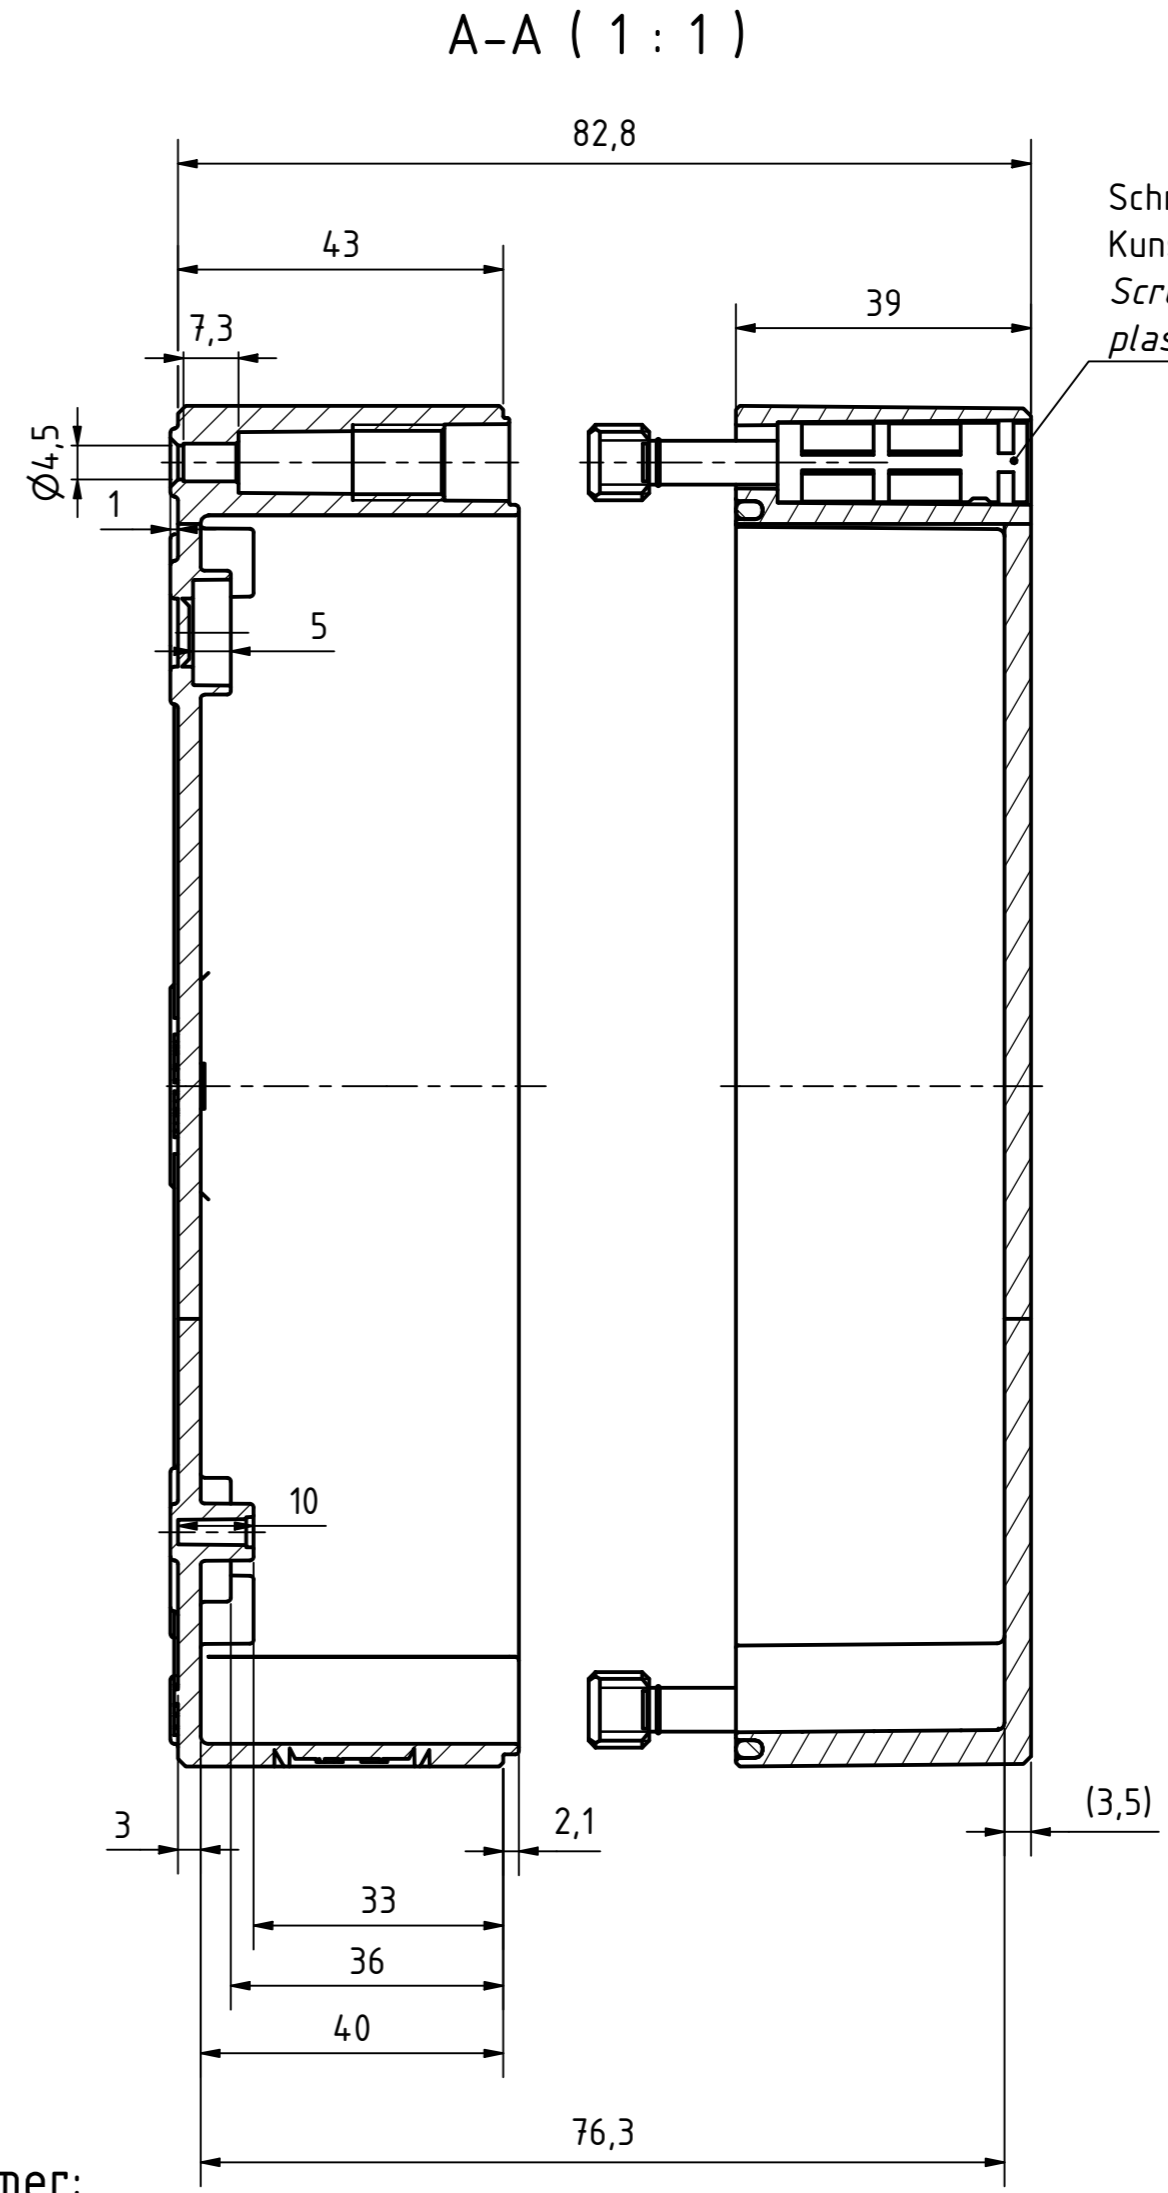

Möglichkeit zur Wandmontage
Option for wall mounting

ausbrechbar*
breakaway*

* : alternative Wandmontage
alternative wall mounting

Schraube M10 x 58
Kunststoff
Screw M10 x 58
plastic

Artikelnummer:
0904108180

Positionen und Größen der Knockouts befinden sich auf Seite 2.
For positions and sizes of the knockouts see page 2.

<p>Wollücker Bahndamm 7 D - 32278 Kirchlegern www.multi-box.com</p>	Erstellt von: 04.03.2021A. Rose	Dok.-Status	Maßstab: 1:1	Gewicht: -
	Freigabe von:	Format: A2	Blatt: 1 / 2	Werkstoff: Polycarbonat
	zulässige Toleranzabweichung nach: ISO 2768 - mK DIN 16742 - TG4	Dokumententyp: Internetzeichnung	Benennung: MBI 181108 mit Vorpr. - Klar	
			Zeichnungsnr.: 0904108180 MBI 181108 MK	
Index	Änderungen	Datum	Name	C:\Work\Designs\vx_MBI\20_MB-INTERN\02_ZEICHNUNGEN\02_BAUGRUPPEN\01_Standard\0904108180_MBI_181108_MK.idw

MULTI-BOX THE BOX COMPANY Wallücker Bahndamm 7 D - 32278 Kirchlengern www.multi-box.com	Erstellt von: 04.03.2021A. Rose	Dok.-Status	Maßstab: 1:1	Gewicht: -
	Freigabe am: von:	Format: A2	Blatt: 2 / 2	Werkstoff: Polycarbonat
	zulässige Toleranzabweichung nach: ISO 2768 - mK DIN 16742 - TG4	Dokumentenart: Internetzeichnung	Halbzeug: Oberfläche / Beschichtung:	
			Benennung: MBI 181108 mit Vorpr. - Klar	
			Zeichnungsnr.: 0904108180 MBI 181108 MK	
Index	Änderungen	Datum	Name	C:\Work\Designs\vx_MBI\20_MB-INTERN\02_ZEICHNUNGEN\02_BAUGRUPPEN\01_Standard\0904108180_MBI_181108_MK.idw