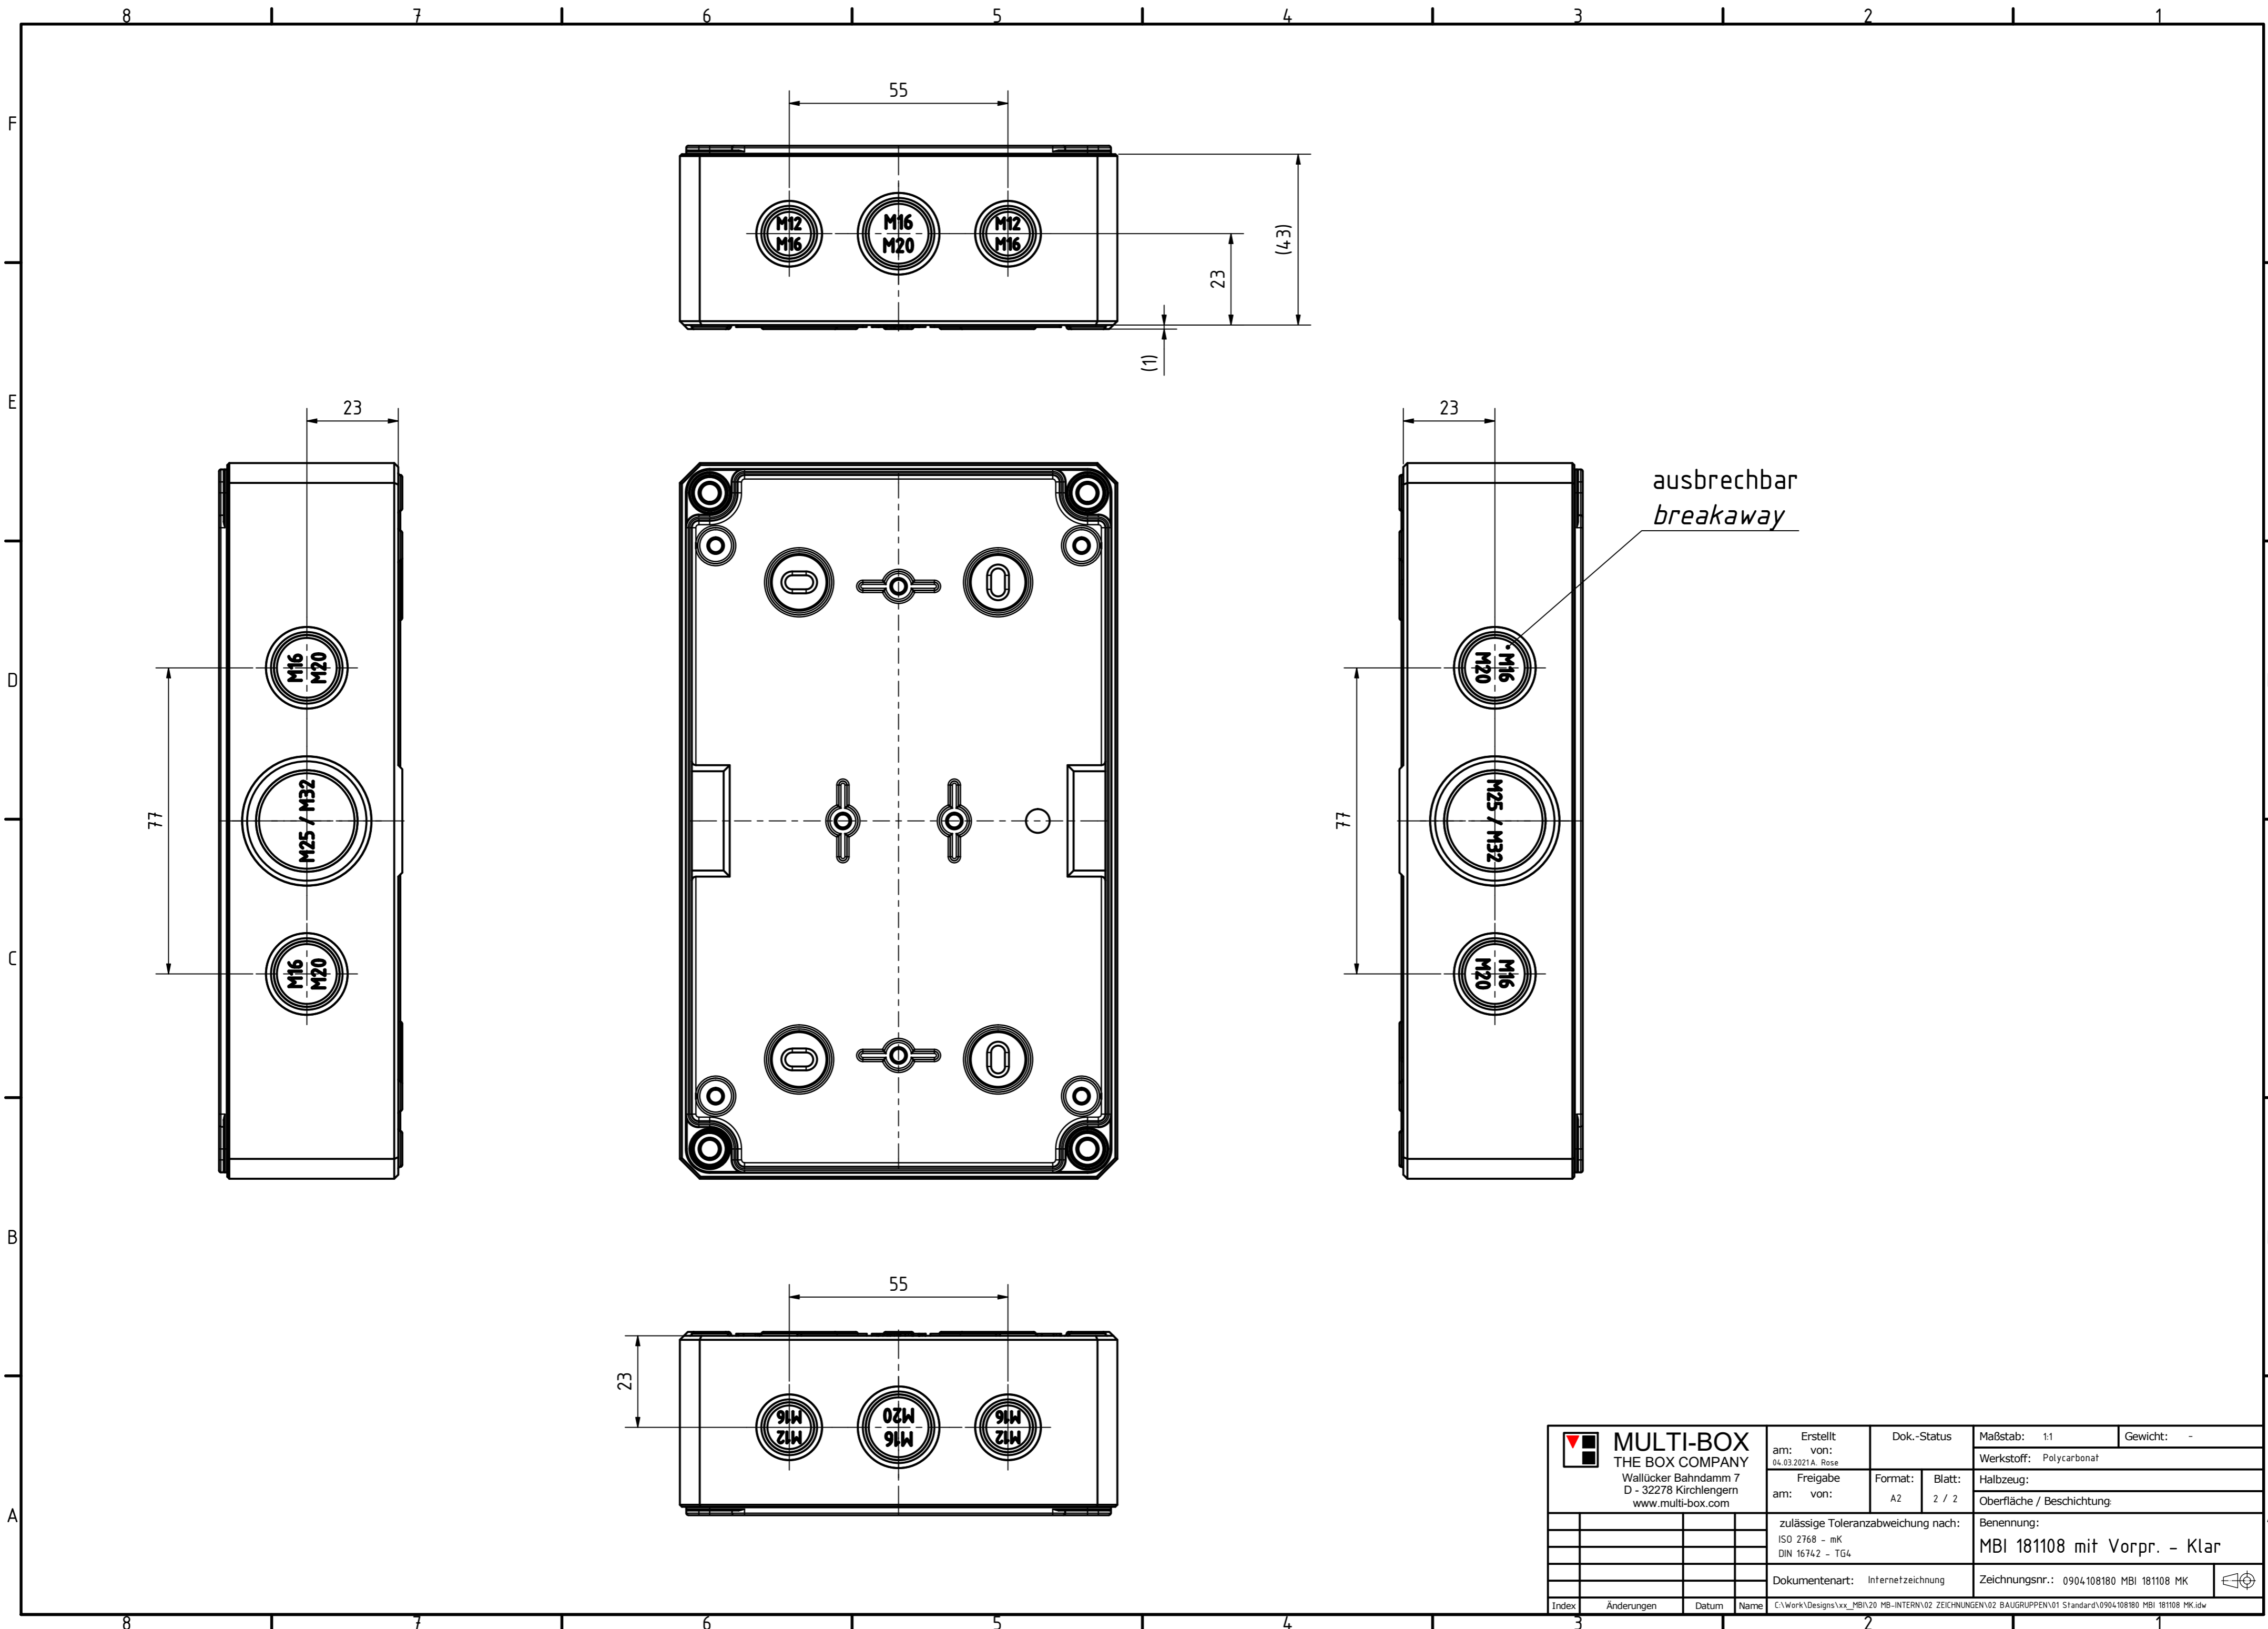

Möglichkeit zur Wandmontage
Option for wall mounting

ausbrechbar*
breakaway*

* : alternative Wandmontage
alternative wall mounting

Schraube M10 x 58
Kunststoff
Screw M10 x 58
plastic

Artikelnummer:
0904108180

Positionen und Größen der Knockouts befinden sich auf Seite 2.
For positions and sizes of the knockouts see page 2.

<p>Wollücker Bahndamm 7 D - 32278 Kirchlegern www.multi-box.com</p>	Erstellt von: 04.03.2021A. Rose	Dok.-Status	Maßstab: 1:1	Gewicht: -
	Freigabe von:	Format: A2	Blatt: 1 / 2	Werkstoff: Polycarbonat
	zulässige Toleranzabweichung nach: ISO 2768 - mK DIN 16742 - TG4	Dokumententyp: Internetzeichnung	Benennung: MBI 181108 mit Vorpr. - Klar	
			Zeichnungsnr.: 0904108180 MBI 181108 MK	
Index	Änderungen	Datum	Name	C:\Work\Designs\vx_MBI\20_MB-INTERN\02_ZEICHNUNGEN\02_BAUGRUPPEN\01_Standard\0904108180_MBI_181108_MK.idw

MULTI-BOX THE BOX COMPANY Wallücker Bahndamm 7 D - 32278 Kirchlengern www.multi-box.com	Erstellt von: 04.03.2021A. Rose	Dok.-Status	Maßstab: 1:1	Gewicht: -
	Freigabe am: von:	Format: A2	Blatt: 2 / 2	Werkstoff: Polycarbonat
	zulässige Toleranzabweichung nach: ISO 2768 - mK DIN 16742 - TG4	Dokumentenart: Internetzeichnung	Halbzeug: Oberfläche / Beschichtung:	
			Benennung: MBI 181108 mit Vorpr. - Klar	
			Zeichnungsnr.: 0904108180 MBI 181108 MK	
Index	Änderungen	Datum	Name	C:\Work\Designs\vx_MBI\20_MB-INTERN\02_ZEICHNUNGEN\02_BAUGRUPPEN\01_Standard\0904108180_MBI_181108_MK.idw