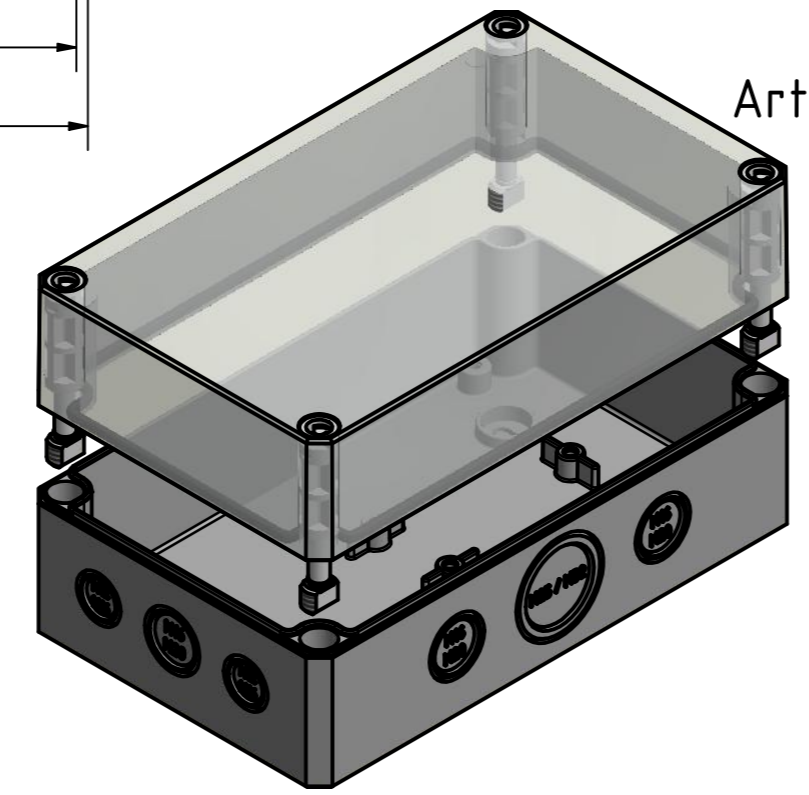

Möglichkeit zur Wandmontage
Option for wall mounting

ausbrechbar*
breakaway*

* : alternative Wandmontage
alternative wall mounting

Schraube M10 x 58
Kunststoff
Screw M10 x 58
plastic

Artikelnummer:
0904108180

Positionen und Größen der Knockouts befinden sich auf Seite 2.
For positions and sizes of the knockouts see page 2.

<p>Wollücker Bahndamm 7 D - 32278 Kirchlegern www.multi-box.com</p>	Erstellt von: 04.03.2021A. Rose	Dok.-Status	Maßstab: 1:1	Gewicht: -
	Freigabe von:	Format: A2	Blatt: 1 / 2	Werkstoff: Polycarbonat
	zulässige Toleranzabweichung nach: ISO 2768 - mK DIN 16742 - TG4	Dokumententyp: Internetzeichnung	Benennung: MBI 181108 mit Vorpr. - Klar	
			Zeichnungsnr.: 0904108180 MBI 181108 MK	
Index	Änderungen	Datum	Name	C:\Work\Designs\vx_MBI\20_MB-INTERN\02_ZEICHNUNGEN\02_BAUGRUPPEN\01_Standard\0904108180_MBI_181108_MK.idw

MULTI-BOX THE BOX COMPANY Wallücker Bahndamm 7 D - 32278 Kirchlengern www.multi-box.com	Erstellt von: 04.03.2021A. Rose	Dok.-Status	Maßstab: 1:1	Gewicht: -
	Freigabe am: von:	Format: A2	Blatt: 2 / 2	Werkstoff: Polycarbonat
	zulässige Toleranzabweichung nach: ISO 2768 - mK DIN 16742 - TG4	Dokumentenart: Internetzeichnung	Halbzeug: Oberfläche / Beschichtung:	
			Benennung: MBI 181108 mit Vorpr. - Klar	
			Zeichnungsnr.: 0904108180 MBI 181108 MK	
Index	Änderungen	Datum	Name	C:\Work\Designs\vx_MBI\20_MB-INTERN\02_ZEICHNUNGEN\02_BAUGRUPPEN\01_Standard\0904108180_MBI_181108_MK.idw