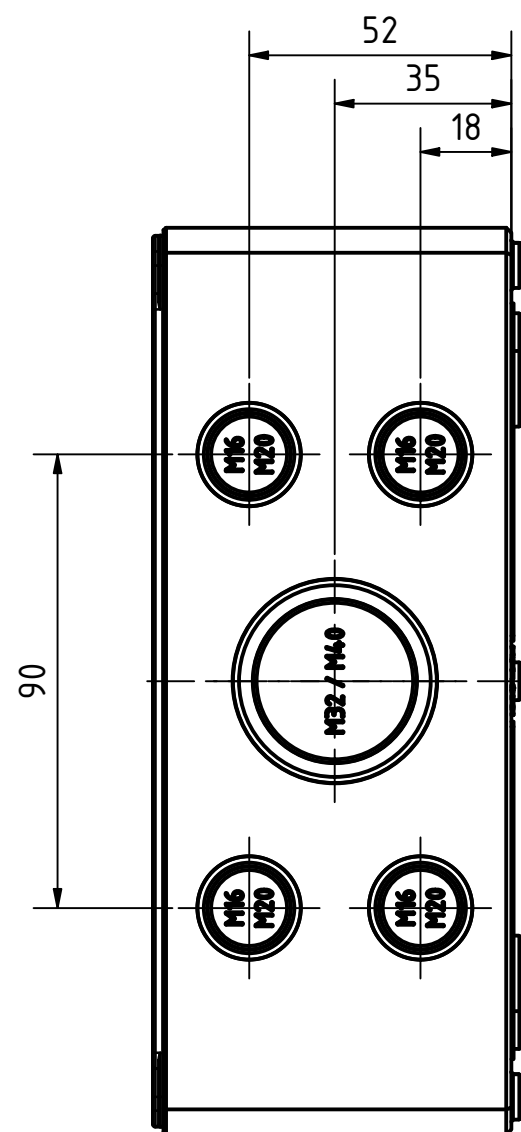

Möglichkeit zur Wandmontage
Option for wall mounting

ausbrechbar*
breakaway*

* : alternative Wandmontage
alternative wall mounting

A-A (1 : 1)

Schraube M10 x 34
Kunststoff
Screw M10 x 34
plastic

Artikelnummer:
0904108190

Positionen und Größen der Knockouts befinden sich auf Seite 2.
For positions and sizes of the knockouts see page 2.

<p>Wallücker Bahndamm 7 D - 32278 Kirchlengern www.multi-box.com</p>	Erstellt von: 04.03.2021A. Rose	Dok.-Status	Maßstab: 1:1	Gewicht: -
	Freigabe von:	Format: A2	Blatt: 1 / 2	Werkstoff: Polycarbonat
	zulässige Toleranzabweichung nach: ISO 2768 - mK DIN 16742 - TG4	Dokumententyp: Internetzeichnung	Benennung: MBI 181109 mit Vorpr. - Klar	
			Zeichnungsnr.: 0904108190 MBI 181109 MK	
Index	Änderungen	Datum	Name	C:\Work\Designs\vx_MBI\20_MB-INTERN\02_ZEICHNUNGEN\02_BAUGRUPPEN\01_Standard\0904108190_MBI_181109_MK.idw

ausbrechbar
breakaway

MULTI-BOX THE BOX COMPANY Wallücker Bahndamm 7 D - 32278 Kirchlengern www.multi-box.com	Erstellt von: 04.03.2021A. Rose	Dok.-Status	Maßstab: 1:1,5	Gewicht: -
	Freigabe am: von:	Format: A2	Blatt: 2 / 2	Werkstoff: Polycarbonat
	zulässige Toleranzabweichung nach: ISO 2768 - mK DIN 16742 - TG4	Dokumentenart: Internetzeichnung	Benennung: MBI 181109 mit Vorpr. - Klar	
			Zeichnungsnr.: 0904108190 MBI 181109 MK	
Index	Änderungen	Datum	Name	C:\Work\Designs\vx_MBI\20_HB-INTERN\02_ZEICHNUNGEN\02_BAUGRUPPEN\01_Standard\0904108190_MBI_181109_MK.idw