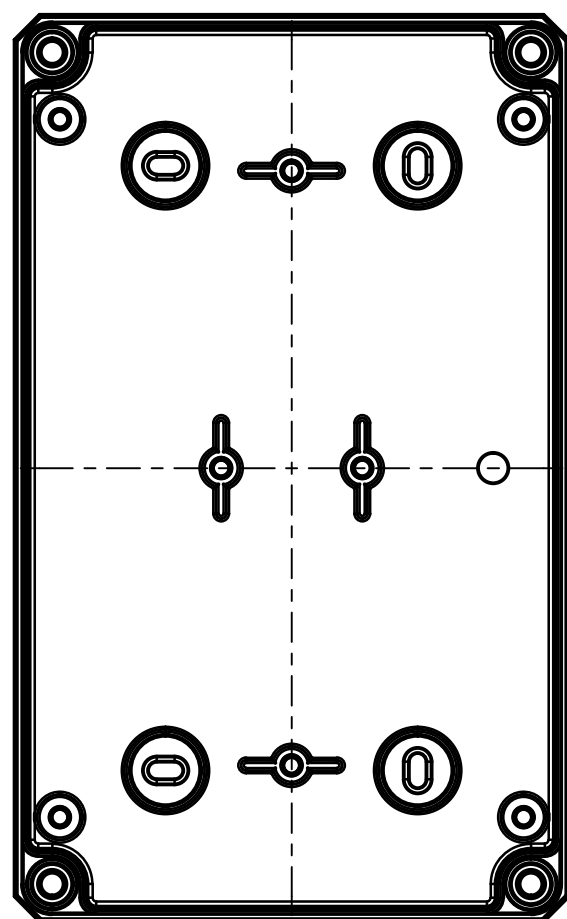

Möglichkeit zur Wandmontage
Option for wall mounting

ausbrechbar*
breakaway*

* : alternative Wandmontage
alternative wall mounting

A-A (1 : 1)

Schraube M10 x 34
Kunststoff
Screw M10 x 34
plastic

Artikelnummer:
0904108190

Positionen und Größen der Knockouts befinden sich auf Seite 2.
For positions and sizes of the knockouts see page 2.

<p>Wallücker Bahndamm 7 D - 32278 Kirchlengern www.multi-box.com</p>	Erstellt von: 04.03.2021A. Rose	Dok.-Status	Maßstab: 1:1	Gewicht: -
	Freigabe von:	Format: A2	Blatt: 1 / 2	Werkstoff: Polycarbonat
	zulässige Toleranzabweichung nach: ISO 2768 - mK DIN 16742 - TG4	Dokumententyp: Internetzeichnung	Benennung: MBI 181109 mit Vorpr. - Klar	
			Zeichnungsnr.: 0904108190 MBI 181109 MK	
Index	Änderungen	Datum	Name	C:\Work\Designs\vx_MBI\20_MB-INTERN\02_ZEICHNUNGEN\02_BAUGRUPPEN\01_Standard\0904108190_MBI_181109_MK.idw

ausbrechbar
breakaway

MULTI-BOX THE BOX COMPANY Wallücker Bahndamm 7 D - 32278 Kirchlengern www.multi-box.com	Erstellt von: 04.03.2021A. Rose	Dok.-Status	Maßstab: 1:1,5	Gewicht: -
	Freigabe am: von:	Format: A2	Blatt: 2 / 2	Werkstoff: Polycarbonat
	zulässige Toleranzabweichung nach: ISO 2768 - mK DIN 16742 - TG4	Dokumentenart: Internetzeichnung	Benennung: MBI 181109 mit Vorpr. - Klar	
			Zeichnungsnr.: 0904108190 MBI 181109 MK	
Index	Änderungen	Datum	Name	C:\Work\Designs\vx_MBI\20_HB-INTERN\02_ZEICHNUNGEN\02_BAUGRUPPEN\01_Standard\0904108190_MBI_181109_MK.idw