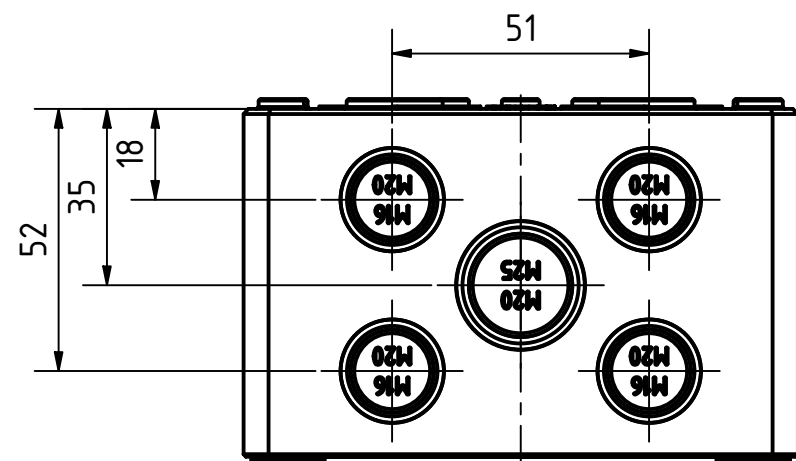

Möglichkeit zur Wandmontage
Option for wall mounting

ausbrechbar*
breakaway*

* : alternative Wandmontage
alternative wall mounting

A-A (1 : 1)

Schraube M10 x 34
Kunststoff
Screw M10 x 34
plastic

Artikelnummer:
0904108190

Positionen und Größen der Knockouts befinden sich auf Seite 2.
For positions and sizes of the knockouts see page 2.

<p>Wallücker Bahndamm 7 D - 32278 Kirchlengern www.multi-box.com</p>	Erstellt von: 04.03.2021A. Rose	Dok.-Status	Maßstab: 1:1	Gewicht: -
	Freigabe von:	Format: A2	Blatt: 1 / 2	Werkstoff: Polycarbonat
	zulässige Toleranzabweichung nach: ISO 2768 - mK DIN 16742 - TG4	Dokumententyp: Internetzeichnung	Benennung: MBI 181109 mit Vorpr. - Klar	
			Zeichnungsnr.: 0904108190 MBI 181109 MK	
Index	Änderungen	Datum	Name	C:\Work\Designs\vx_MBI\20_MB-INTERN\02_ZEICHNUNGEN\02_BAUGRUPPEN\01_Standard\0904108190_MBI_181109_MK.idw

ausbrechbar
breakaway

MULTI-BOX THE BOX COMPANY Wallücker Bahndamm 7 D - 32278 Kirchlengern www.multi-box.com	Erstellt von: 04.03.2021A. Rose	Dok.-Status	Maßstab: 1:1,5	Gewicht: -
	Freigabe am: von:	Format: A2	Blatt: 2 / 2	Werkstoff: Polycarbonat
	zulässige Toleranzabweichung nach: ISO 2768 - mK DIN 16742 - TG4	Dokumentenart: Internetzeichnung	Benennung: MBI 181109 mit Vorpr. - Klar	
			Zeichnungsnr.: 0904108190 MBI 181109 MK	
Index	Änderungen	Datum	Name	C:\Work\Designs\vx_MBI\20_HB-INTERN\02_ZEICHNUNGEN\02_BAUGRUPPEN\01_Standard\0904108190_MBI_181109_MK.idw