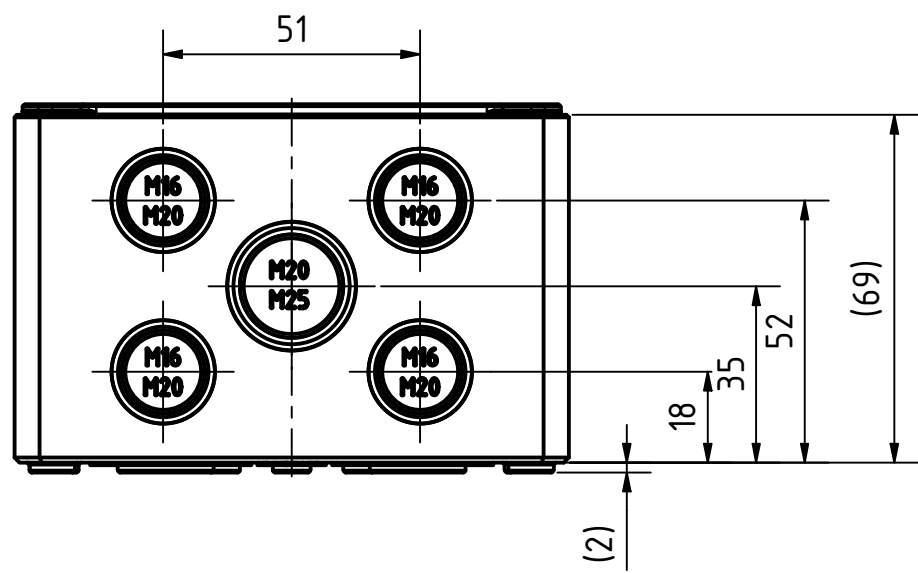

Möglichkeit zur Wandmontage
Option for wall mounting

ausbrechbar*
breakaway*

* : alternative Wandmontage
alternative wall mounting

A-A (1 : 1)

Schraube M10 x 34
Kunststoff
Screw M10 x 34
plastic

Artikelnummer:
0904108190

Positionen und Größen der Knockouts befinden sich auf Seite 2.
For positions and sizes of the knockouts see page 2.

<p>Wallücker Bahndamm 7 D - 32278 Kirchlengern www.multi-box.com</p>	Erstellt von: 04.03.2021A. Rose	Dok.-Status	Maßstab: 1:1	Gewicht: -
	Freigabe von:	Format: A2	Blatt: 1 / 2	Werkstoff: Polycarbonat
	zulässige Toleranzabweichung nach: ISO 2768 - mK DIN 16742 - TG4	Dokumententyp: Internetzeichnung	Benennung: MBI 181109 mit Vorpr. - Klar	
			Zeichnungsnr.: 0904108190 MBI 181109 MK	
Index	Änderungen	Datum	Name	C:\Work\Designs\vx_MBI\20_MB-INTERN\02_ZEICHNUNGEN\02_BAUGRUPPEN\01_Standard\0904108190_MBI_181109_MK.idw

ausbrechbar
breakaway

MULTI-BOX THE BOX COMPANY Wallücker Bahndamm 7 D - 32278 Kirchlengern www.multi-box.com	Erstellt von: 04.03.2021A. Rose	Dok.-Status	Maßstab: 1:1,5	Gewicht: -
	Freigabe am: von:	Format: A2	Blatt: 2 / 2	Werkstoff: Polycarbonat
	zulässige Toleranzabweichung nach: ISO 2768 - mK DIN 16742 - TG4	Dokumentenart: Internetzeichnung	Benennung: MBI 181109 mit Vorpr. - Klar	
			Zeichnungsnr.: 0904108190 MBI 181109 MK	
Index	Änderungen	Datum	Name	C:\Work\Designs\vx_MBI\20_HB-INTERN\02_ZEICHNUNGEN\02_BAUGRUPPEN\01_Standard\0904108190_MBI_181109_MK.idw