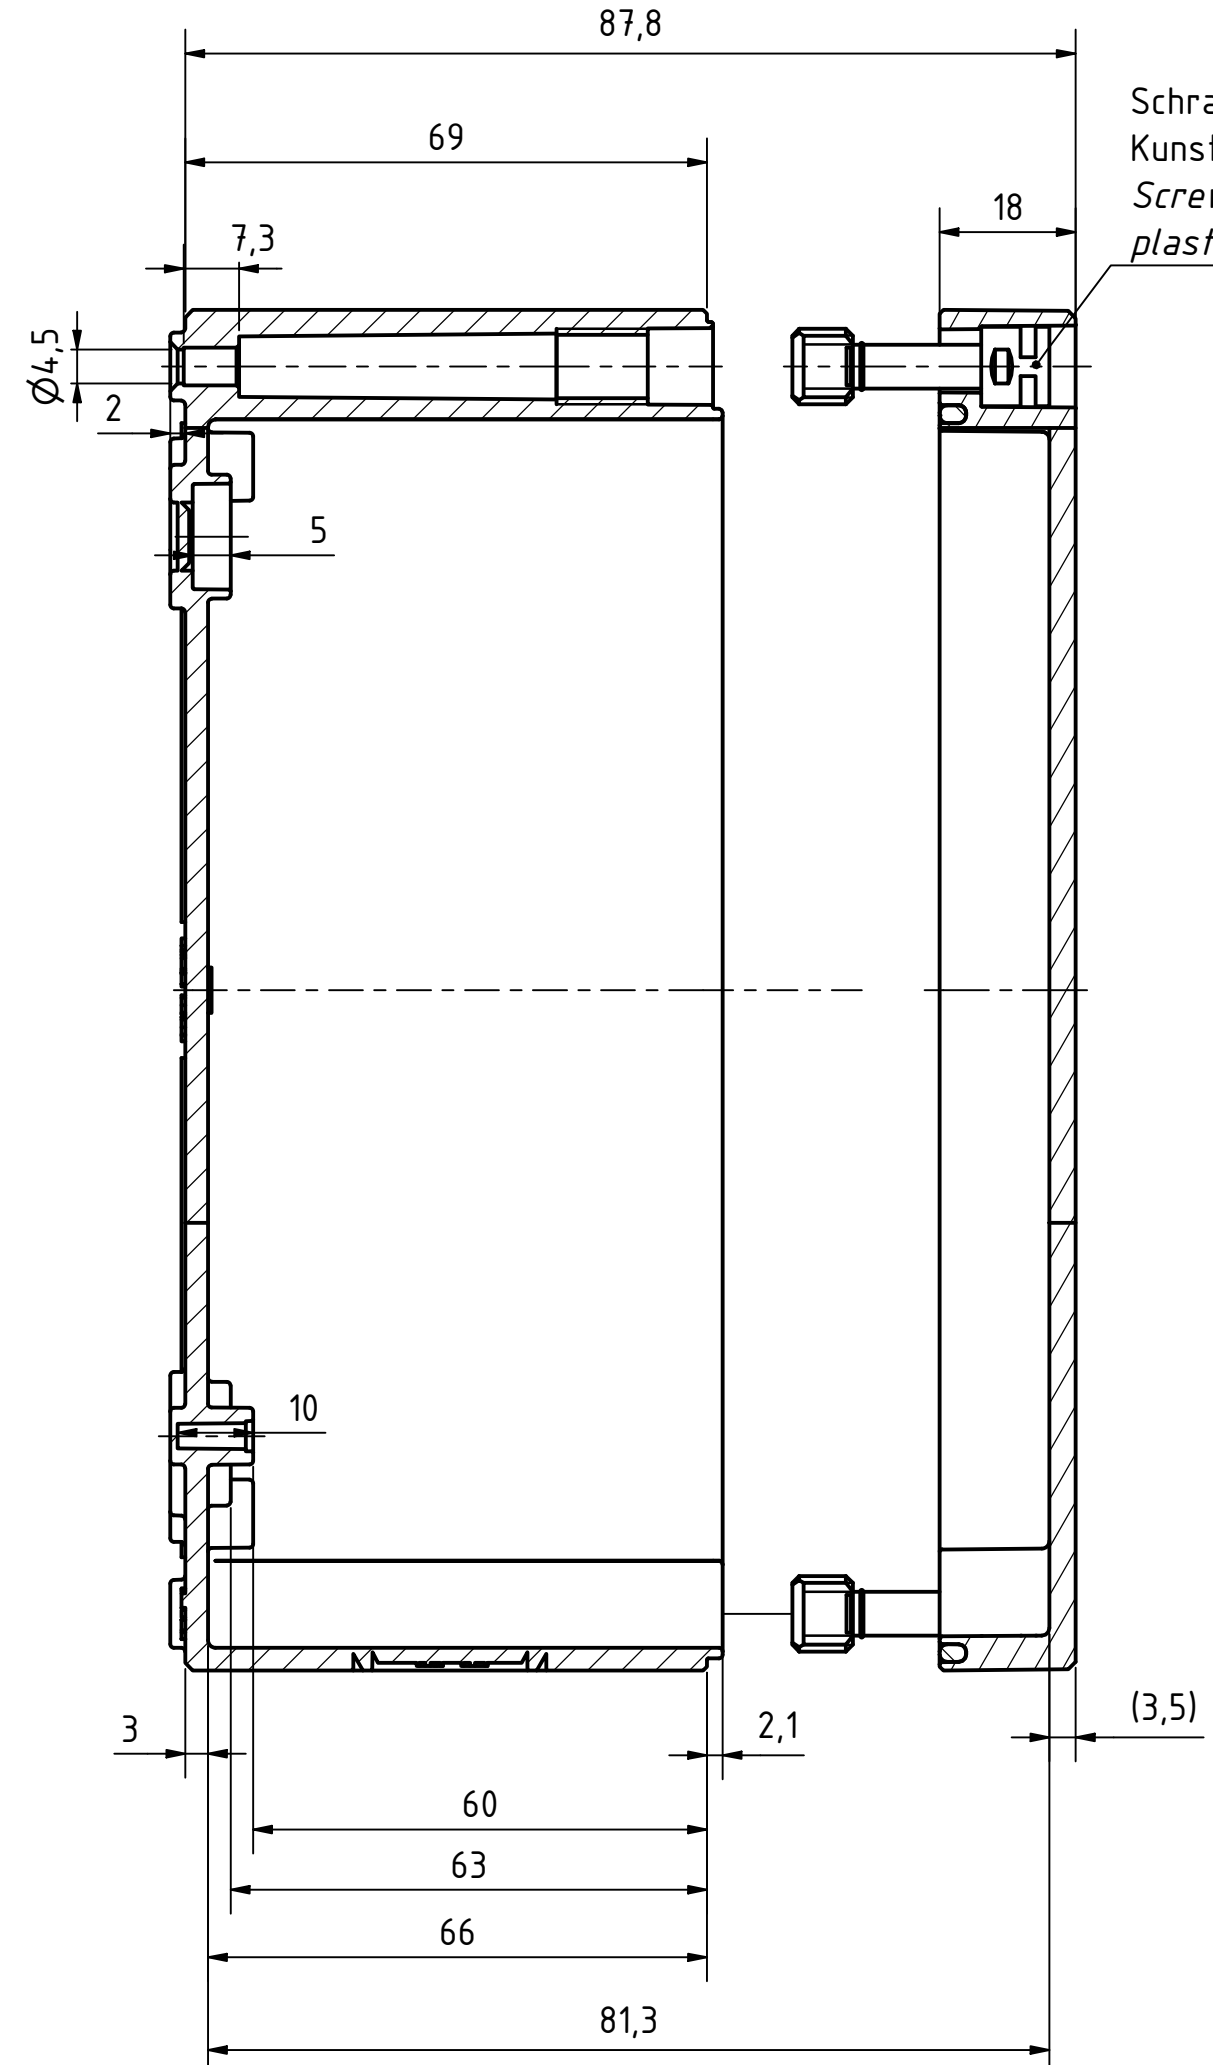

Möglichkeit zur Wandmontage
Option for wall mounting

ausbrechbar*
breakaway*

* : alternative Wandmontage
alternative wall mounting

A-A (1 : 1)

Schraube M10 x 34
Kunststoff
Screw M10 x 34
plastic

Artikelnummer:
0904108190

Positionen und Größen der Knockouts befinden sich auf Seite 2.
For positions and sizes of the knockouts see page 2.

<p>Wallücker Bahndamm 7 D - 32278 Kirchlengern www.multi-box.com</p>	Erstellt von: 04.03.2021A. Rose	Dok.-Status	Maßstab: 1:1	Gewicht: -
	Freigabe von:	Format: A2	Blatt: 1 / 2	Werkstoff: Polycarbonat
	zulässige Toleranzabweichung nach: ISO 2768 - mK DIN 16742 - TG4	Dokumententyp: Internetzeichnung	Benennung: MBI 181109 mit Vorpr. - Klar	
			Zeichnungsnr.: 0904108190 MBI 181109 MK	
Index	Änderungen	Datum	Name	C:\Work\Designs\vx_MBI\20_MB-INTERN\02_ZEICHNUNGEN\02_BAUGRUPPEN\01_Standard\0904108190_MBI_181109_MK.idw

ausbrechbar
breakaway

MULTI-BOX THE BOX COMPANY Wallücker Bahndamm 7 D - 32278 Kirchlengern www.multi-box.com	Erstellt von: 04.03.2021A. Rose	Dok.-Status	Maßstab: 1:1,5	Gewicht: -
	Freigabe am: von:	Format: A2	Blatt: 2 / 2	Werkstoff: Polycarbonat
	zulässige Toleranzabweichung nach: ISO 2768 - mK DIN 16742 - TG4	Dokumentenart: Internetzeichnung	Benennung: MBI 181109 mit Vorpr. - Klar	
			Zeichnungsnr.: 0904108190 MBI 181109 MK	
Index	Änderungen	Datum	Name	C:\Work\Designs\vx_MBI\20_HB-INTERN\02_ZEICHNUNGEN\02_BAUGRUPPEN\01_Standard\0904108190_MBI_181109_MK.idw