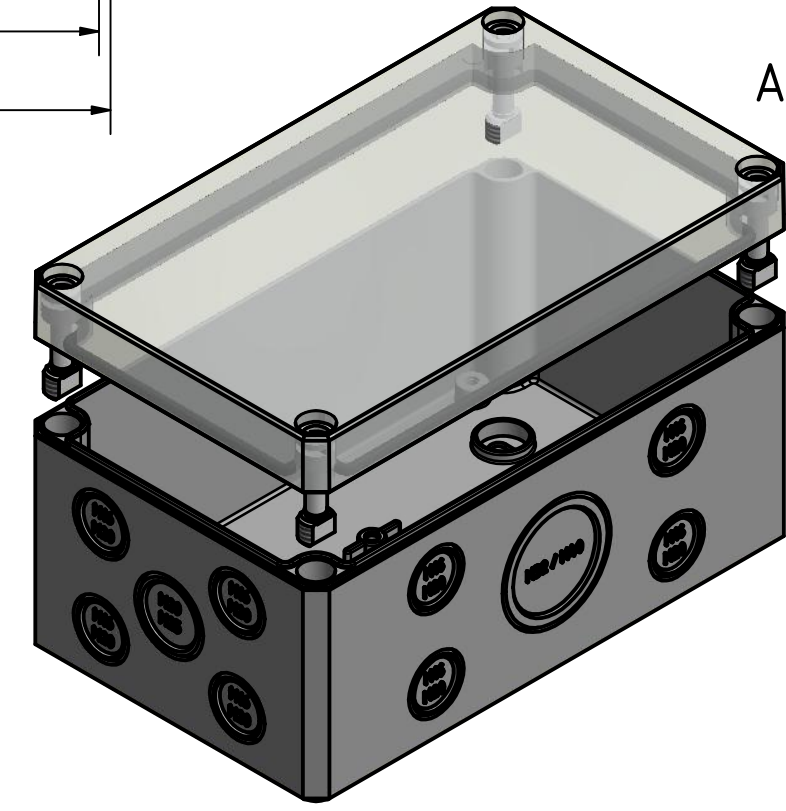

Möglichkeit zur Wandmontage
Option for wall mounting

ausbrechbar*
breakaway*

* : alternative Wandmontage
alternative wall mounting

A-A (1 : 1)

Schraube M10 x 34
Kunststoff
Screw M10 x 34
plastic

Artikelnummer:
0904108190

Positionen und Größen der Knockouts befinden sich auf Seite 2.
For positions and sizes of the knockouts see page 2.

<p>Wallücker Bahndamm 7 D - 32278 Kirchlengern www.multi-box.com</p>	Erstellt von: 04.03.2021A. Rose	Dok.-Status	Maßstab: 1:1	Gewicht: -
	Freigabe von:	Format: A2	Blatt: 1 / 2	Werkstoff: Polycarbonat
	zulässige Toleranzabweichung nach: ISO 2768 - mK DIN 16742 - TG4	Dokumententyp: Internetzeichnung	Benennung: MBI 181109 mit Vorpr. - Klar	
			Zeichnungsnr.: 0904108190 MBI 181109 MK	
Index	Änderungen	Datum	Name	C:\Work\Designs\vx_MBI\20_MB-INTERN\02_ZEICHNUNGEN\02_BAUGRUPPEN\01_Standard\0904108190_MBI_181109_MK.idw

ausbrechbar
breakaway

MULTI-BOX THE BOX COMPANY Wallücker Bahndamm 7 D - 32278 Kirchlengern www.multi-box.com	Erstellt von: 04.03.2021A. Rose	Dok.-Status	Maßstab: 1:1,5	Gewicht: -
	Freigabe am: von:	Format: A2	Blatt: 2 / 2	Werkstoff: Polycarbonat
	zulässige Toleranzabweichung nach: ISO 2768 - mK DIN 16742 - TG4	Dokumentenart: Internetzeichnung	Benennung: MBI 181109 mit Vorpr. - Klar	
			Zeichnungsnr.: 0904108190 MBI 181109 MK	
Index	Änderungen	Datum	Name	C:\Work\Designs\vx_MBI\20_HB-INTERN\02_ZEICHNUNGEN\02_BAUGRUPPEN\01_Standard\0904108190_MBI_181109_MK.idw