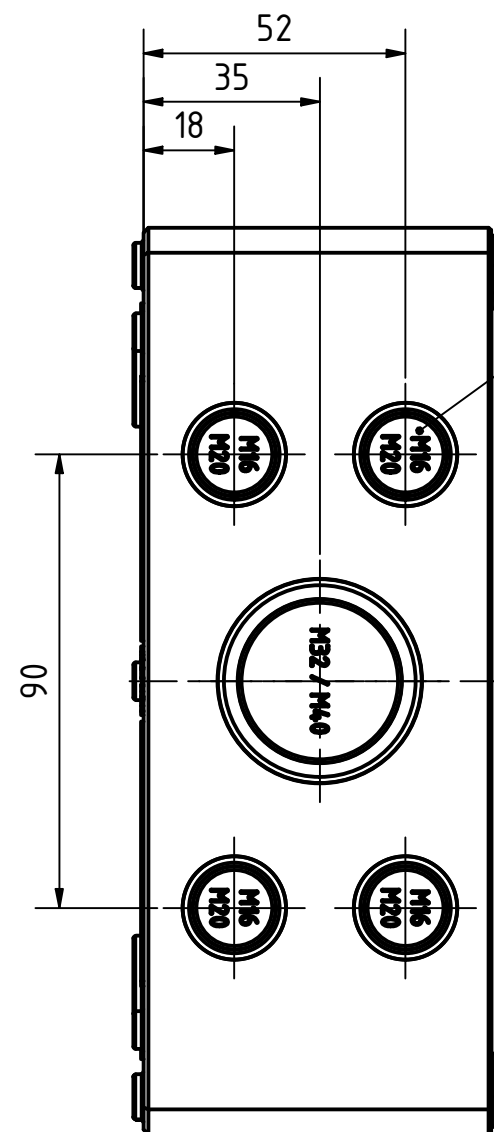

Möglichkeit zur Wandmontage
Option for wall mounting

ausbrechbar*
breakaway*

* : alternative Wandmontage
alternative wall mounting

A-A (1 : 1)

Schraube M10 x 34
Kunststoff
Screw M10 x 34
plastic

Artikelnummer:
0904108190

Positionen und Größen der Knockouts befinden sich auf Seite 2.
For positions and sizes of the knockouts see page 2.

<p>Wallücker Bahndamm 7 D - 32278 Kirchlengern www.multi-box.com</p>	Erstellt von: 04.03.2021A. Rose	Dok.-Status	Maßstab: 1:1	Gewicht: -
	Freigabe von:	Format: A2	Blatt: 1 / 2	Werkstoff: Polycarbonat
	zulässige Toleranzabweichung nach: ISO 2768 - mK DIN 16742 - TG4	Dokumententyp: Internetzeichnung	Benennung: MBI 181109 mit Vorpr. - Klar	
			Zeichnungsnr.: 0904108190 MBI 181109 MK	
Index	Änderungen	Datum	Name	C:\Work\Designs\vx_MBI\20_MB-INTERN\02_ZEICHNUNGEN\02_BAUGRUPPEN\01_Standard\0904108190_MBI_181109_MK.idw

ausbrechbar
breakaway

MULTI-BOX THE BOX COMPANY Wallücker Bahndamm 7 D - 32278 Kirchlengern www.multi-box.com	Erstellt von: 04.03.2021A. Rose	Dok.-Status	Maßstab: 1:1,5	Gewicht: -
	Freigabe am: von:	Format: A2	Blatt: 2 / 2	Werkstoff: Polycarbonat
	zulässige Toleranzabweichung nach: ISO 2768 - mK DIN 16742 - TG4	Dokumentenart: Internetzeichnung	Benennung: MBI 181109 mit Vorpr. - Klar	
			Zeichnungsnr.: 0904108190 MBI 181109 MK	
Index	Änderungen	Datum	Name	C:\Work\Designs\vx_MBI\20_HB-INTERN\02_ZEICHNUNGEN\02_BAUGRUPPEN\01_Standard\0904108190_MBI_181109_MK.idw