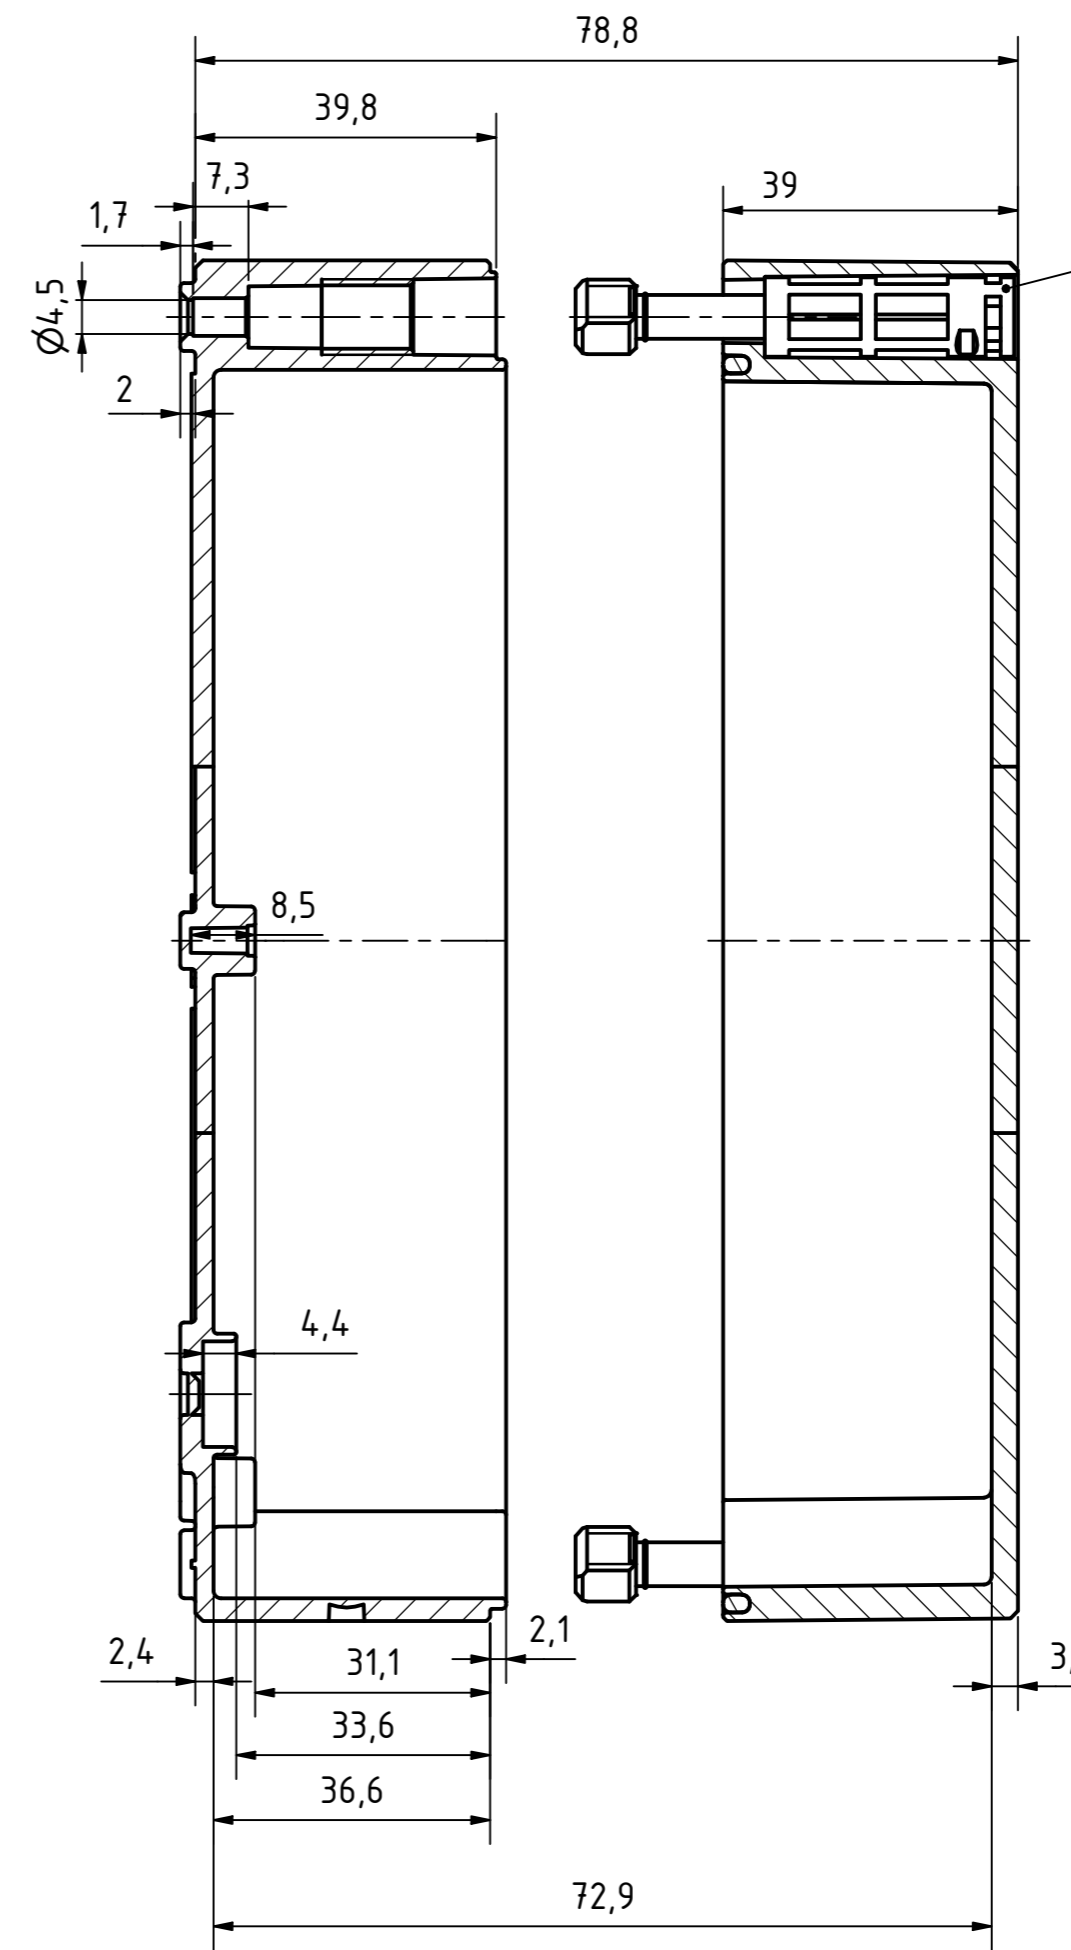

Möglichkeit zur Wandmontage
Option for wall mounting

ausbrechbar*
breakaway*

* : alternative Wandmontage
alternative wall mounting

A-A (1:1)

Schraube M10 x 58
Kunststoff
Screw M10 x 58
plastic

Artikelnummer:
0904108980

Positionen und Größen der Knockouts befinden sich auf Seite 2.
For positions and sizes of the knockouts see page 2.

MULTI-BOX THE BOX COMPANY Wallücker Bahndamm 7 D - 32278 Kirchlengern www.multi-box.com	Erstellt von: 07.11.2019 A. Rose	Dok.-Status	Maßstab: 1:1 (1:2)	Gewicht: -
	Freigabe am:	Format: A2	Blatt: 1 / 2	Werkstoff: Polycarbonat
				Halbzeug:
				Oberfläche / Beschichtung:
				Benennung:
				MBI 180908 mit Vorpr. - Klar
				Zeichnungsnr.: 0904108980 MBI 180908 MK
Index	Änderungen	Datum	Name	C:\Work\Designs\vx_MBI\20_MB-INTERN\02_ZEICHNUNGEN\02_BAUGRUPPEN\01_Standard\0904108980_MBI_180908_MK.idw

MULTI-BOX THE BOX COMPANY Wallücker Bahndamm 7 D - 32278 Kirchlengern www.multi-box.com	Erstellt von: 07.11.2019 A. Rose	Dok.-Status	Maßstab: 1:1	Gewicht: -
	Freigabe am: von:	Format: A2	Blatt: 2 / 2	Werkstoff: Polycarbonat
	zulässige Toleranzabweichung nach: ISO 2768 - mK DIN 16742 - TG4	Benennung: MBI 180908 mit Vorpr. - Klar		
	Dokumentenart: Internetzeichnung	Zeichnungsnr.: 0904108980 MBI 180908 MK		
Index	Änderungen	Datum	Name	C:\Work\Designs\vx_MBI\20_MB-INTERN\02_ZEICHNUNGEN\02_BAUGRUPPEN\01_Standard\0904108980_MBI_180908_MK.idw