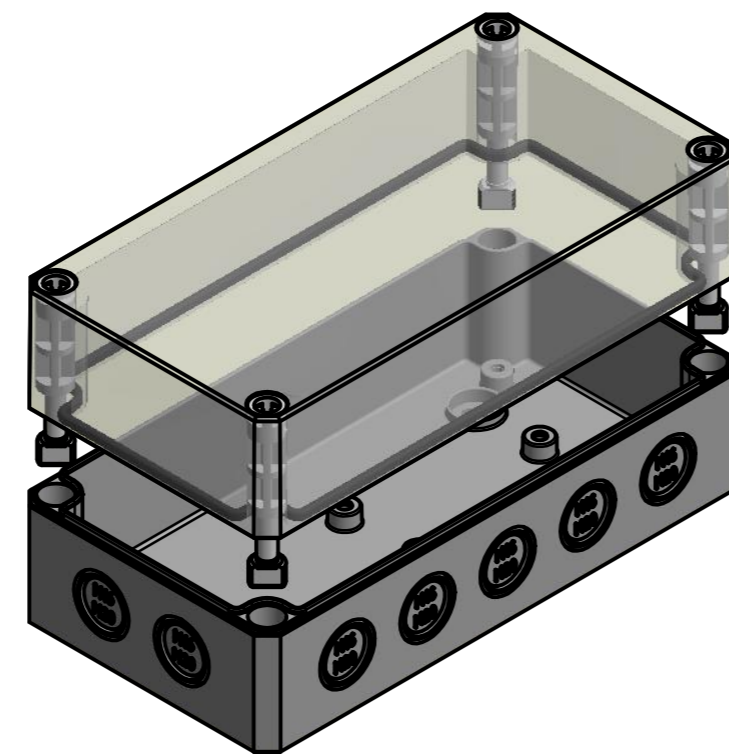

Möglichkeit zur Wandmontage
Option for wall mounting

ausbrechbar*
breakaway*

* : alternative Wandmontage
alternative wall mounting

A-A (1:1)

Schraube M10 x 58
Kunststoff
Screw M10 x 58
plastic

Artikelnummer:
0904108980

Positionen und Größen der Knockouts befinden sich auf Seite 2.
For positions and sizes of the knockouts see page 2.

MULTI-BOX THE BOX COMPANY Wallücker Bahndamm 7 D - 32278 Kirchlengern www.multi-box.com	Erstellt von: 07.11.2019 A. Rose	Dok.-Status	Maßstab: 1:1 (1:2)	Gewicht: -
	Freigabe am:	Format: A2	Blatt: 1 / 2	Werkstoff: Polycarbonat
				Halbzeug:
				Oberfläche / Beschichtung:
				Benennung:
				MBI 180908 mit Vorpr. - Klar
				Zeichnungsnr.: 0904108980 MBI 180908 MK
Index	Änderungen	Datum	Name	C:\Work\Designs\vx_MBI\20_MB-INTERN\02_ZEICHNUNGEN\02_BAUGRUPPEN\01_Standard\0904108980_MBI_180908_MK.idw

MULTI-BOX THE BOX COMPANY Wallücker Bahndamm 7 D - 32278 Kirchlengern www.multi-box.com	Erstellt von: 07.11.2019 A. Rose	Dok.-Status	Maßstab: 1:1	Gewicht: -
	Freigabe am: von:	Format: A2	Blatt: 2 / 2	Werkstoff: Polycarbonat
	zulässige Toleranzabweichung nach: ISO 2768 - mK DIN 16742 - TG4	Benennung: MBI 180908 mit Vorpr. - Klar		
	Dokumentenart: Internetzeichnung	Zeichnungsnr.: 0904108980 MBI 180908 MK		
Index	Änderungen	Datum	Name	C:\Work\Designs\vx_MBI\20_MB-INTERN\02_ZEICHNUNGEN\02_BAUGRUPPEN\01_Standard\0904108980_MBI_180908_MK.idw