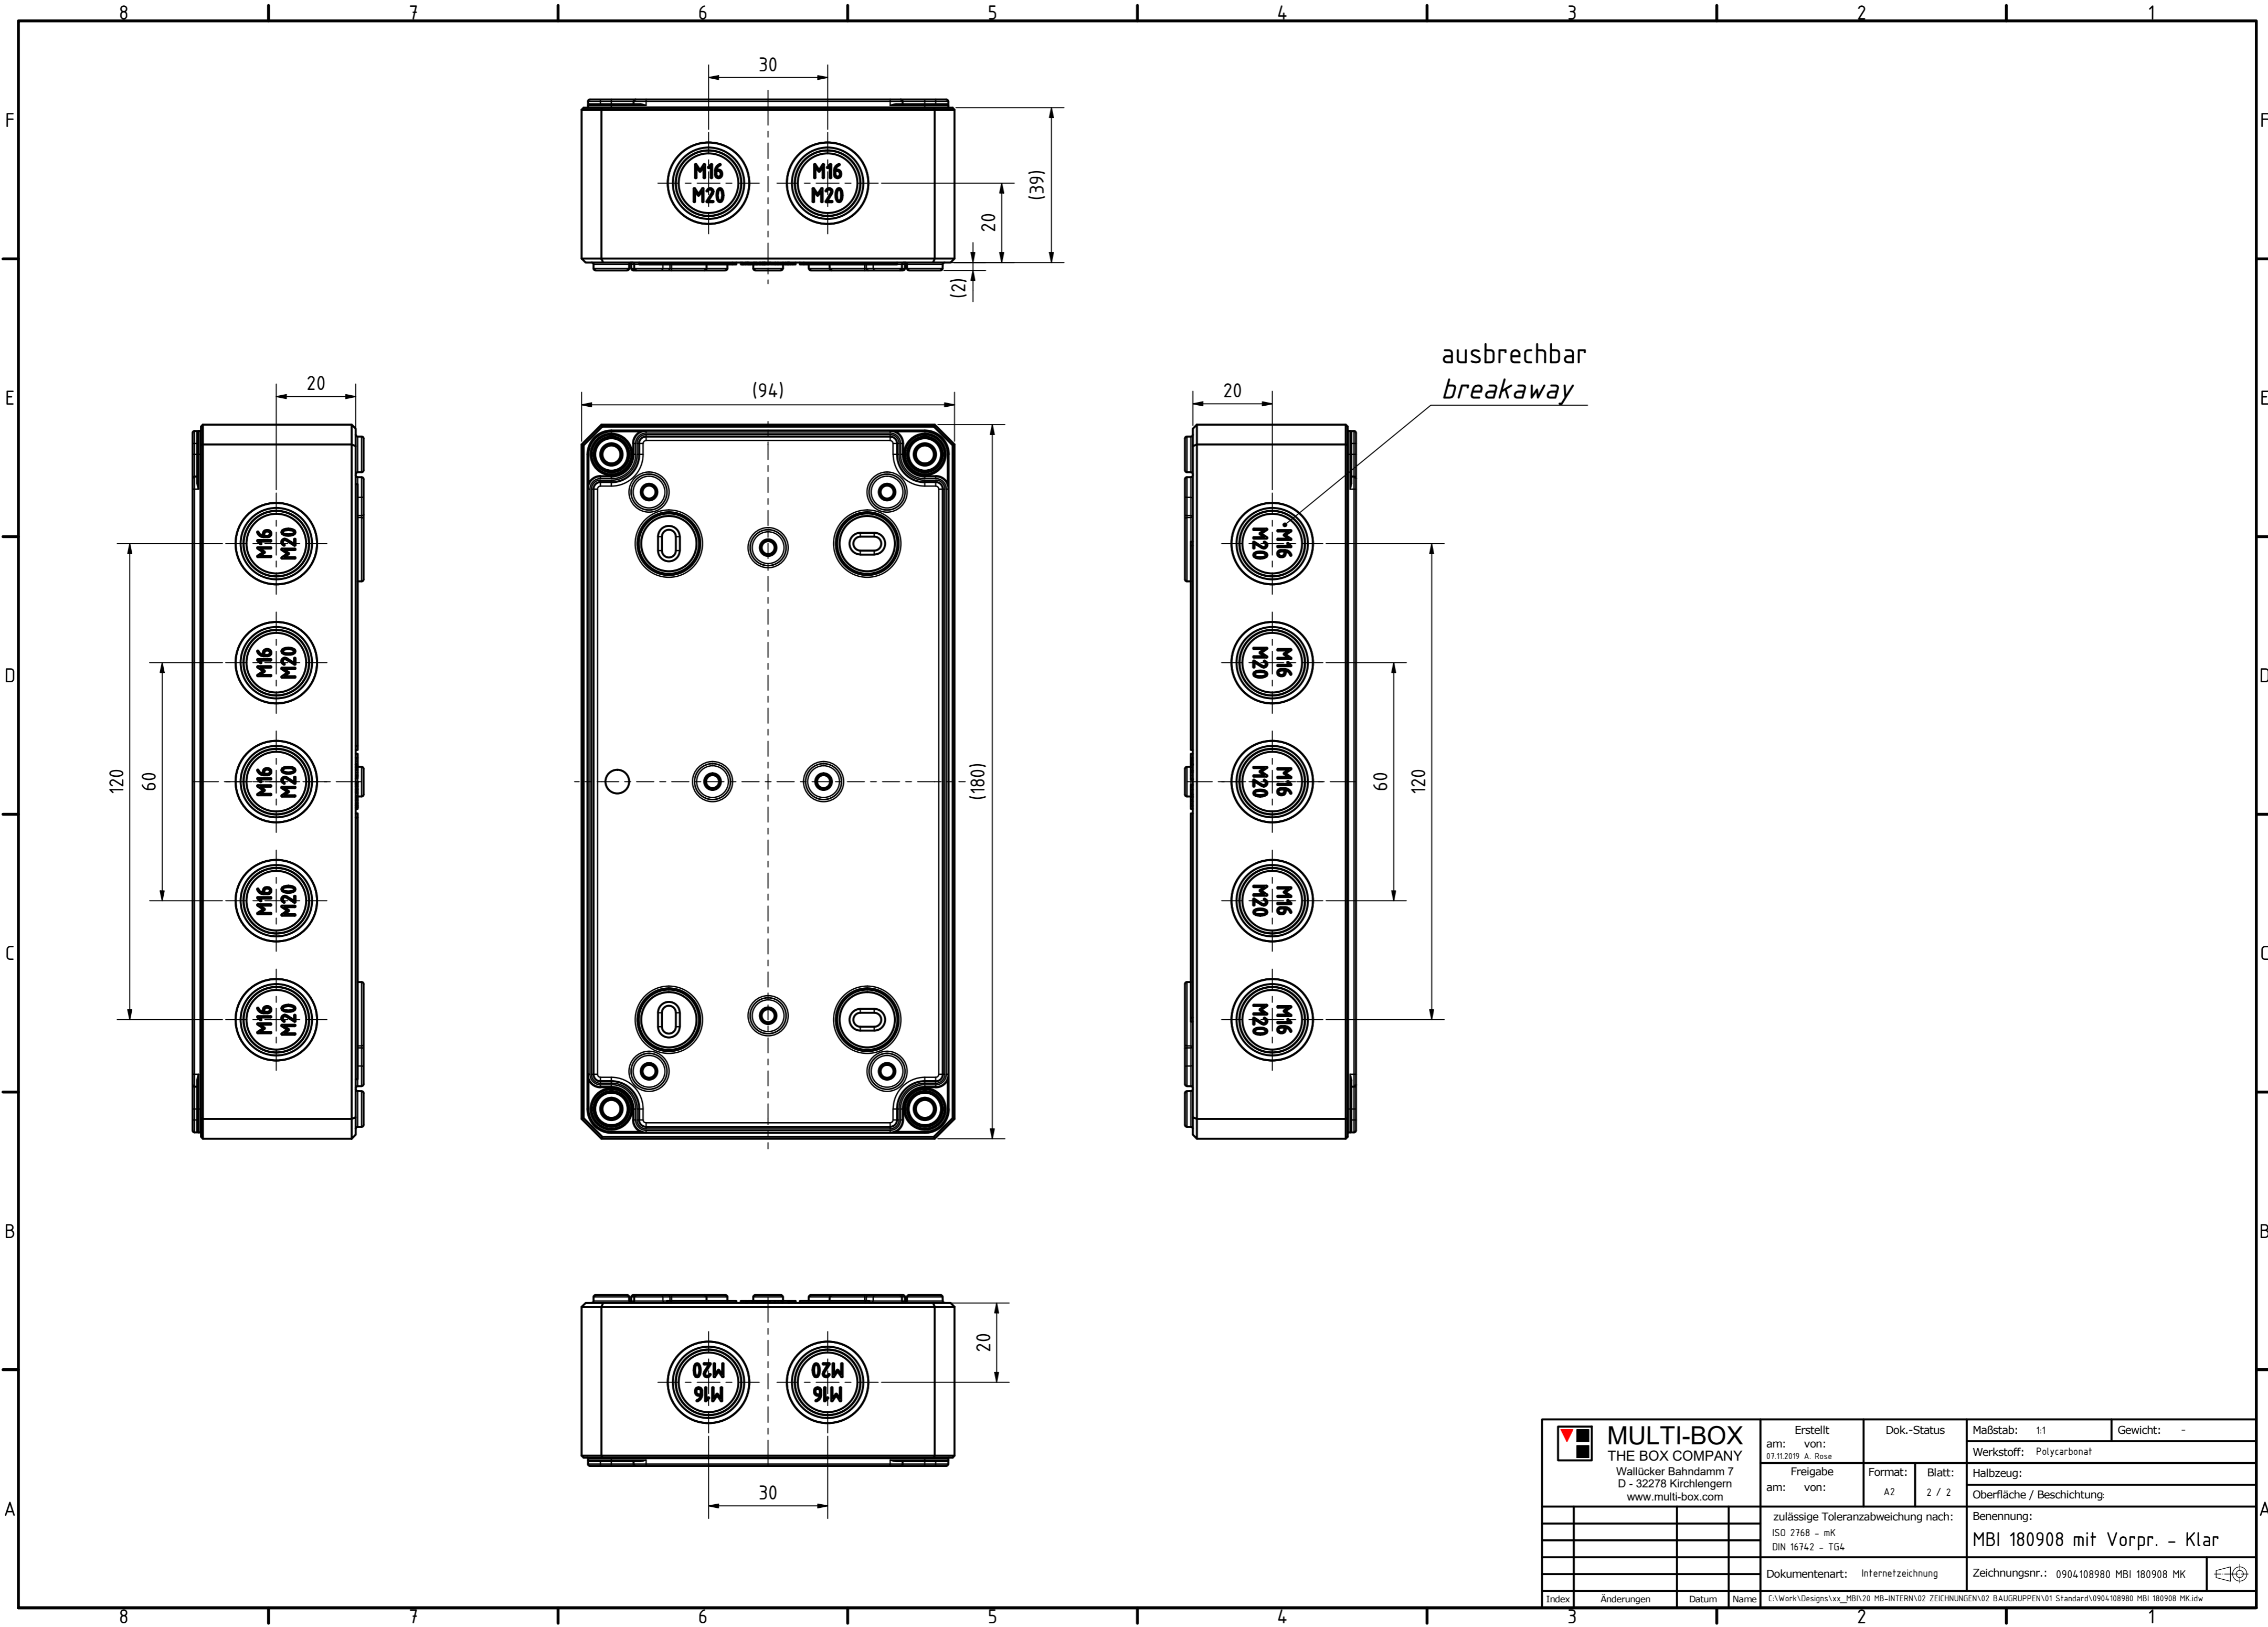

Möglichkeit zur Wandmontage
Option for wall mounting

ausbrechbar*
breakaway*

* : alternative Wandmontage
alternative wall mounting

A-A (1:1)

Schraube M10 x 58
Kunststoff
Screw M10 x 58
plastic

Artikelnummer:
0904108980

Positionen und Größen der Knockouts befinden sich auf Seite 2.
For positions and sizes of the knockouts see page 2.

MULTI-BOX THE BOX COMPANY Wallücker Bahndamm 7 D - 32278 Kirchlengern www.multi-box.com	Erstellt von: 07.11.2019 A. Rose	Dok.-Status	Maßstab: 1:1 (1:2)	Gewicht: -
	Freigabe am:	Format: A2	Blatt: 1 / 2	Werkstoff: Polycarbonat
				Halbzeug:
				Oberfläche / Beschichtung:
				Benennung:
				MBI 180908 mit Vorpr. - Klar
				Zeichnungsnr.: 0904108980 MBI 180908 MK
Index	Änderungen	Datum	Name	C:\Work\Designs\vx_MBI\20_MB-INTERN\02_ZEICHNUNGEN\02_BAUGRUPPEN\01_Standard\0904108980_MBI_180908_MK.idw

MULTI-BOX THE BOX COMPANY Wallücker Bahndamm 7 D - 32278 Kirchlengern www.multi-box.com	Erstellt von: 07.11.2019 A. Rose	Dok.-Status	Maßstab: 1:1	Gewicht: -
	Freigabe am: von:	Format: A2	Blatt: 2 / 2	Werkstoff: Polycarbonat
	zulässige Toleranzabweichung nach: ISO 2768 - mK DIN 16742 - TG4	Benennung: MBI 180908 mit Vorpr. - Klar		
	Dokumentenart: Internetzeichnung	Zeichnungsnr.: 0904108980 MBI 180908 MK		
Index	Änderungen	Datum	Name	C:\Work\Designs\vx_MBI\20_MB-INTERN\02_ZEICHNUNGEN\02_BAUGRUPPEN\01_Standard\0904108980_MBI_180908_MK.idw