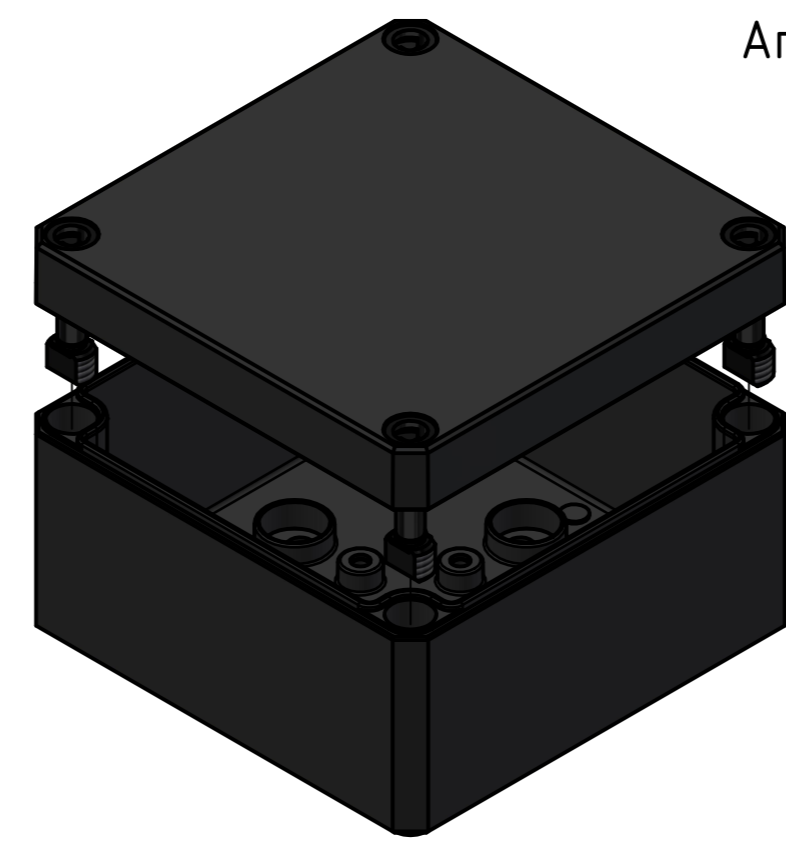

Schraube M10 x 34  
Kunststoff  
Screw M10 x 34  
plastic

Möglichkeit zur Wandmontage  
Option for wall mounting

ausbrechbar\*  
breakaway\*

\* : alternative Wandmontage  
alternative wall mounting

Artikelnummer:  
0905101170

<b>MULTI-BOX</b> THE BOX COMPANY Wallücker Bahndamm 7 D - 32278 Kirchlengern www.multi-box.com	Erstellt von: 03.11.2023 A. Rose	Dok.-Status	Maßstab: 1:1	Gewicht: -
	Freigabe von:	Format: A2	Blatt: 1 / 1	Werkstoff: Polycarbonat
	zulässige Toleranzabweichung nach: ISO 2768 - mK DIN 16742 - TG4	Oberfläche / Beschichtung: schwarz / black		
	Dokumentenart: Internetzeichnung	Benennung: MBI-PC BK 111107 O		
		Zeichnungsnr.: 0905101170 MBI-PC BK 111107 O		
Index	Änderungen	Datum	Name	C:\Work\Designs\09 MBI BK\20 MB-INTERN\02 ZEICHNUNGEN\02 BAUGRUPPEN\01 Standard\0905101170 MBI-PC BK 111107 0.idw