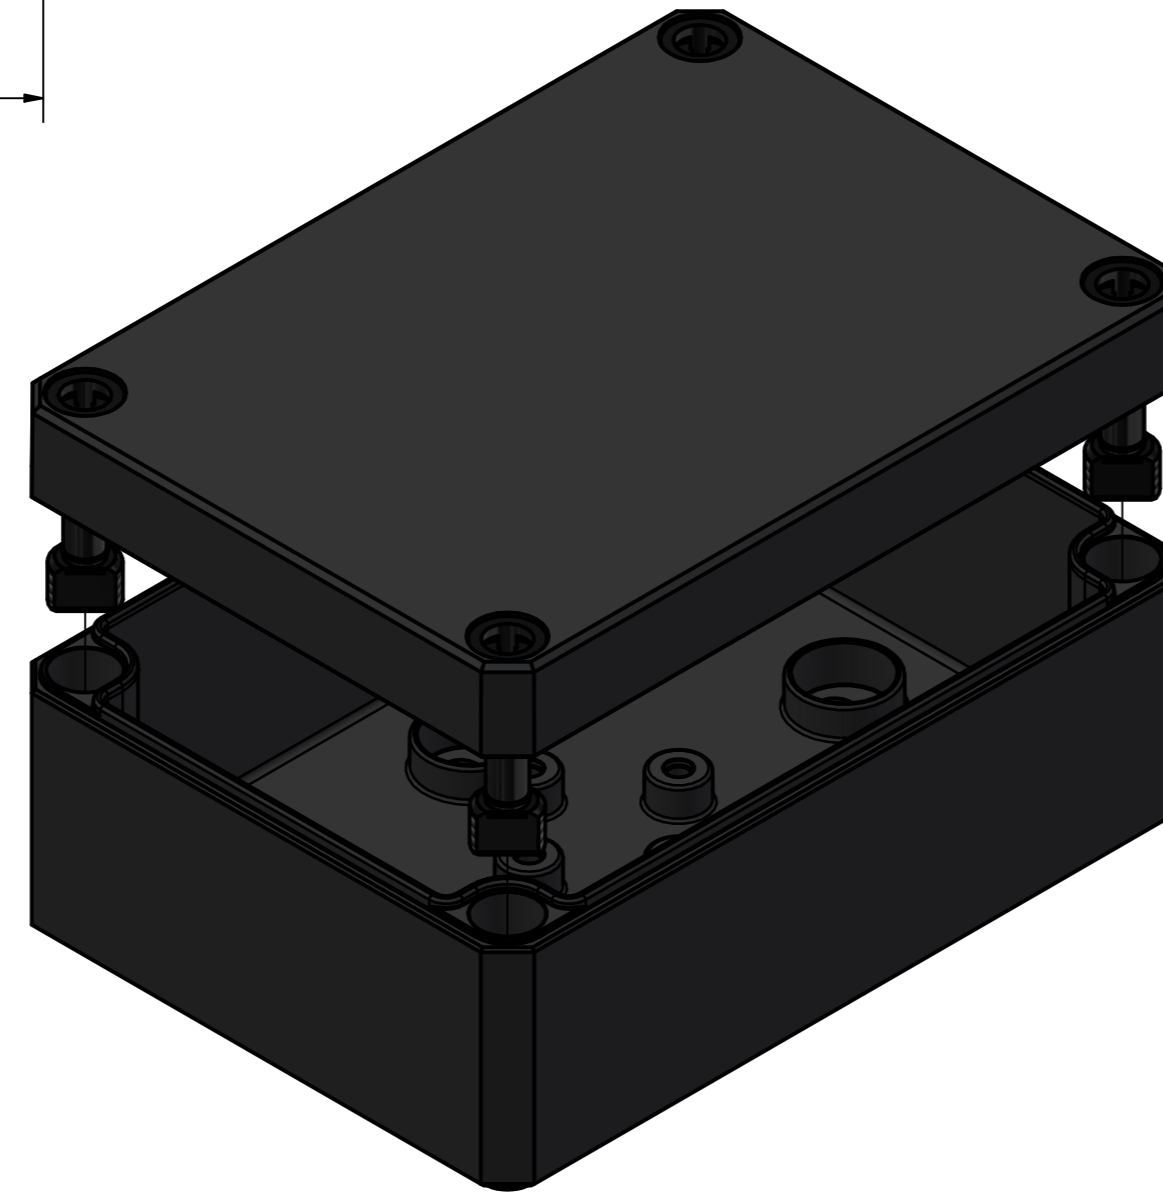

Möglichkeit zur Wandmontage
Option for wall mounting

ausbrechbar*
breakaway*

* : alternative Wandmontage
alternative wall mounting

A-A (1 : 1)

Artikelnummer:
0905103960

<p>Wällücker Bahndamm 7 D - 32278 Kirchlengern www.multi-box.com</p>	Erstellt am: von: 03.11.2023 A. Rose	Dok.-Status	Maßstab: 1:1	Gewicht: -
	Freigabe am: von:	Format: A2	Blatt: 1 / 1	Werkstoff: Polycarbonat
zulässige Toleranzabweichung nach: ISO 2768 - mK DIN 16742 - TG4			Halbzeug:	
Dokumentenart: Internetzeichnung			Oberfläche / Beschichtung: schwarz / black	
			Benennung: MBI-PC BK 130906 0	
			Zeichnungsnr.: 0905103960 MBI-PC BK 130906 0	
Index	Änderungen	Datum	Name	C:\Work\Designs\09 MBI BK\20 MB-INTERN\02 ZEICHNUNGEN\02 BAUGRUPPEN\01 Standard\0905103960 MBI-PC BK 130906 0.dwg