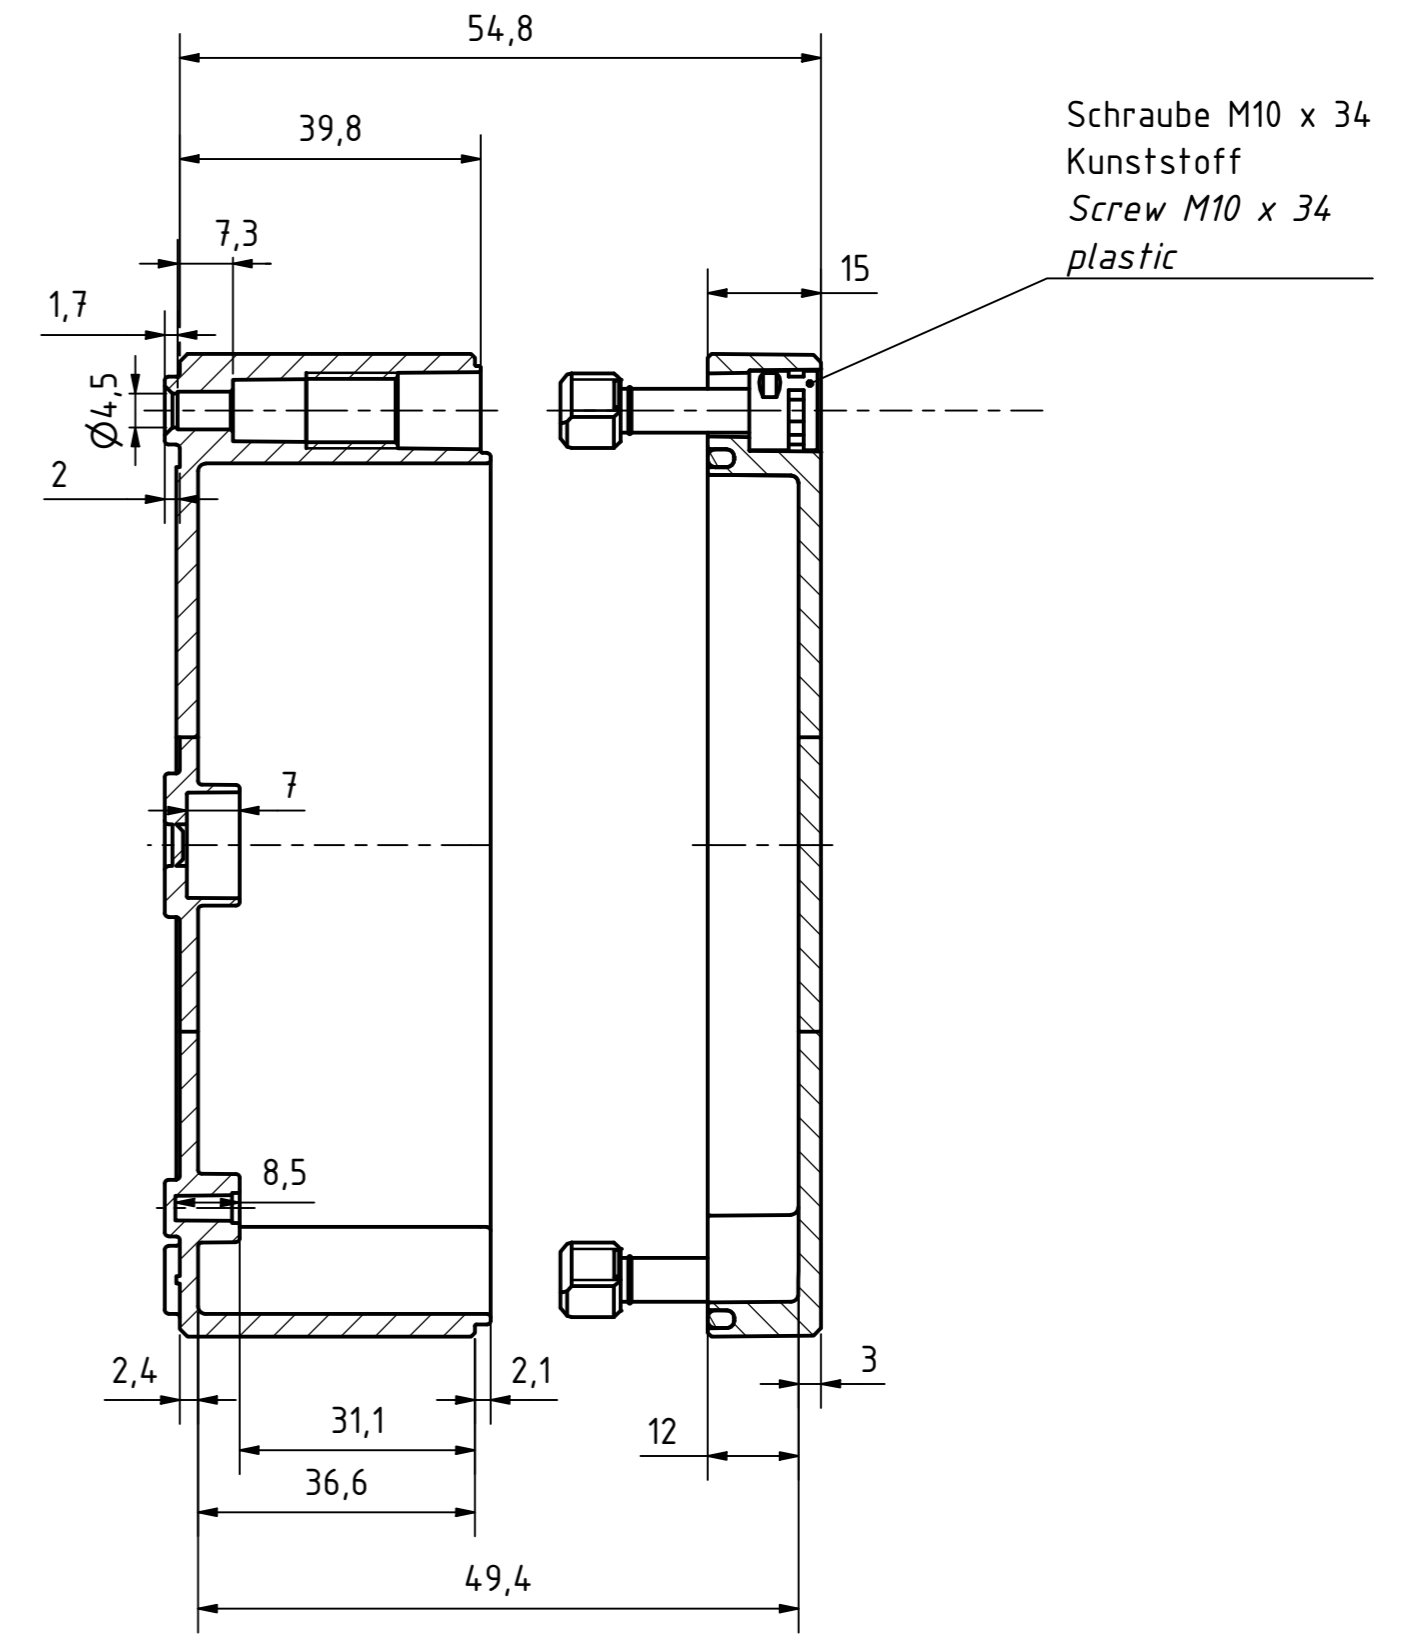

Möglichkeit zur Wandmontage
Option for wall mounting

ausbrechbar*
breakaway*

* : alternative Wandmontage
alternative wall mounting

A-A (1 : 1)

Artikelnummer:
0905103960

<p>Wällücker Bahndamm 7 D - 32278 Kirchlengern www.multi-box.com</p>	Erstellt am: von: 03.11.2023 A. Rose	Dok.-Status	Maßstab: 1:1	Gewicht: -
	Freigabe am: von:	Format: A2	Blatt: 1 / 1	Werkstoff: Polycarbonat
zulässige Toleranzabweichung nach: ISO 2768 - mK DIN 16742 - TG4			Halbzeug:	
Dokumentenart: Internetzeichnung			Oberfläche / Beschichtung: schwarz / black	
			Benennung: MBI-PC BK 130906 0	
			Zeichnungsnr.: 0905103960 MBI-PC BK 130906 0	
Index	Änderungen	Datum	Name	C:\Work\Designs\09 MBI BK\20 MB-INTERN\02 ZEICHNUNGEN\02 BAUGRUPPEN\01 Standard\0905103960 MBI-PC BK 130906 0.dwg