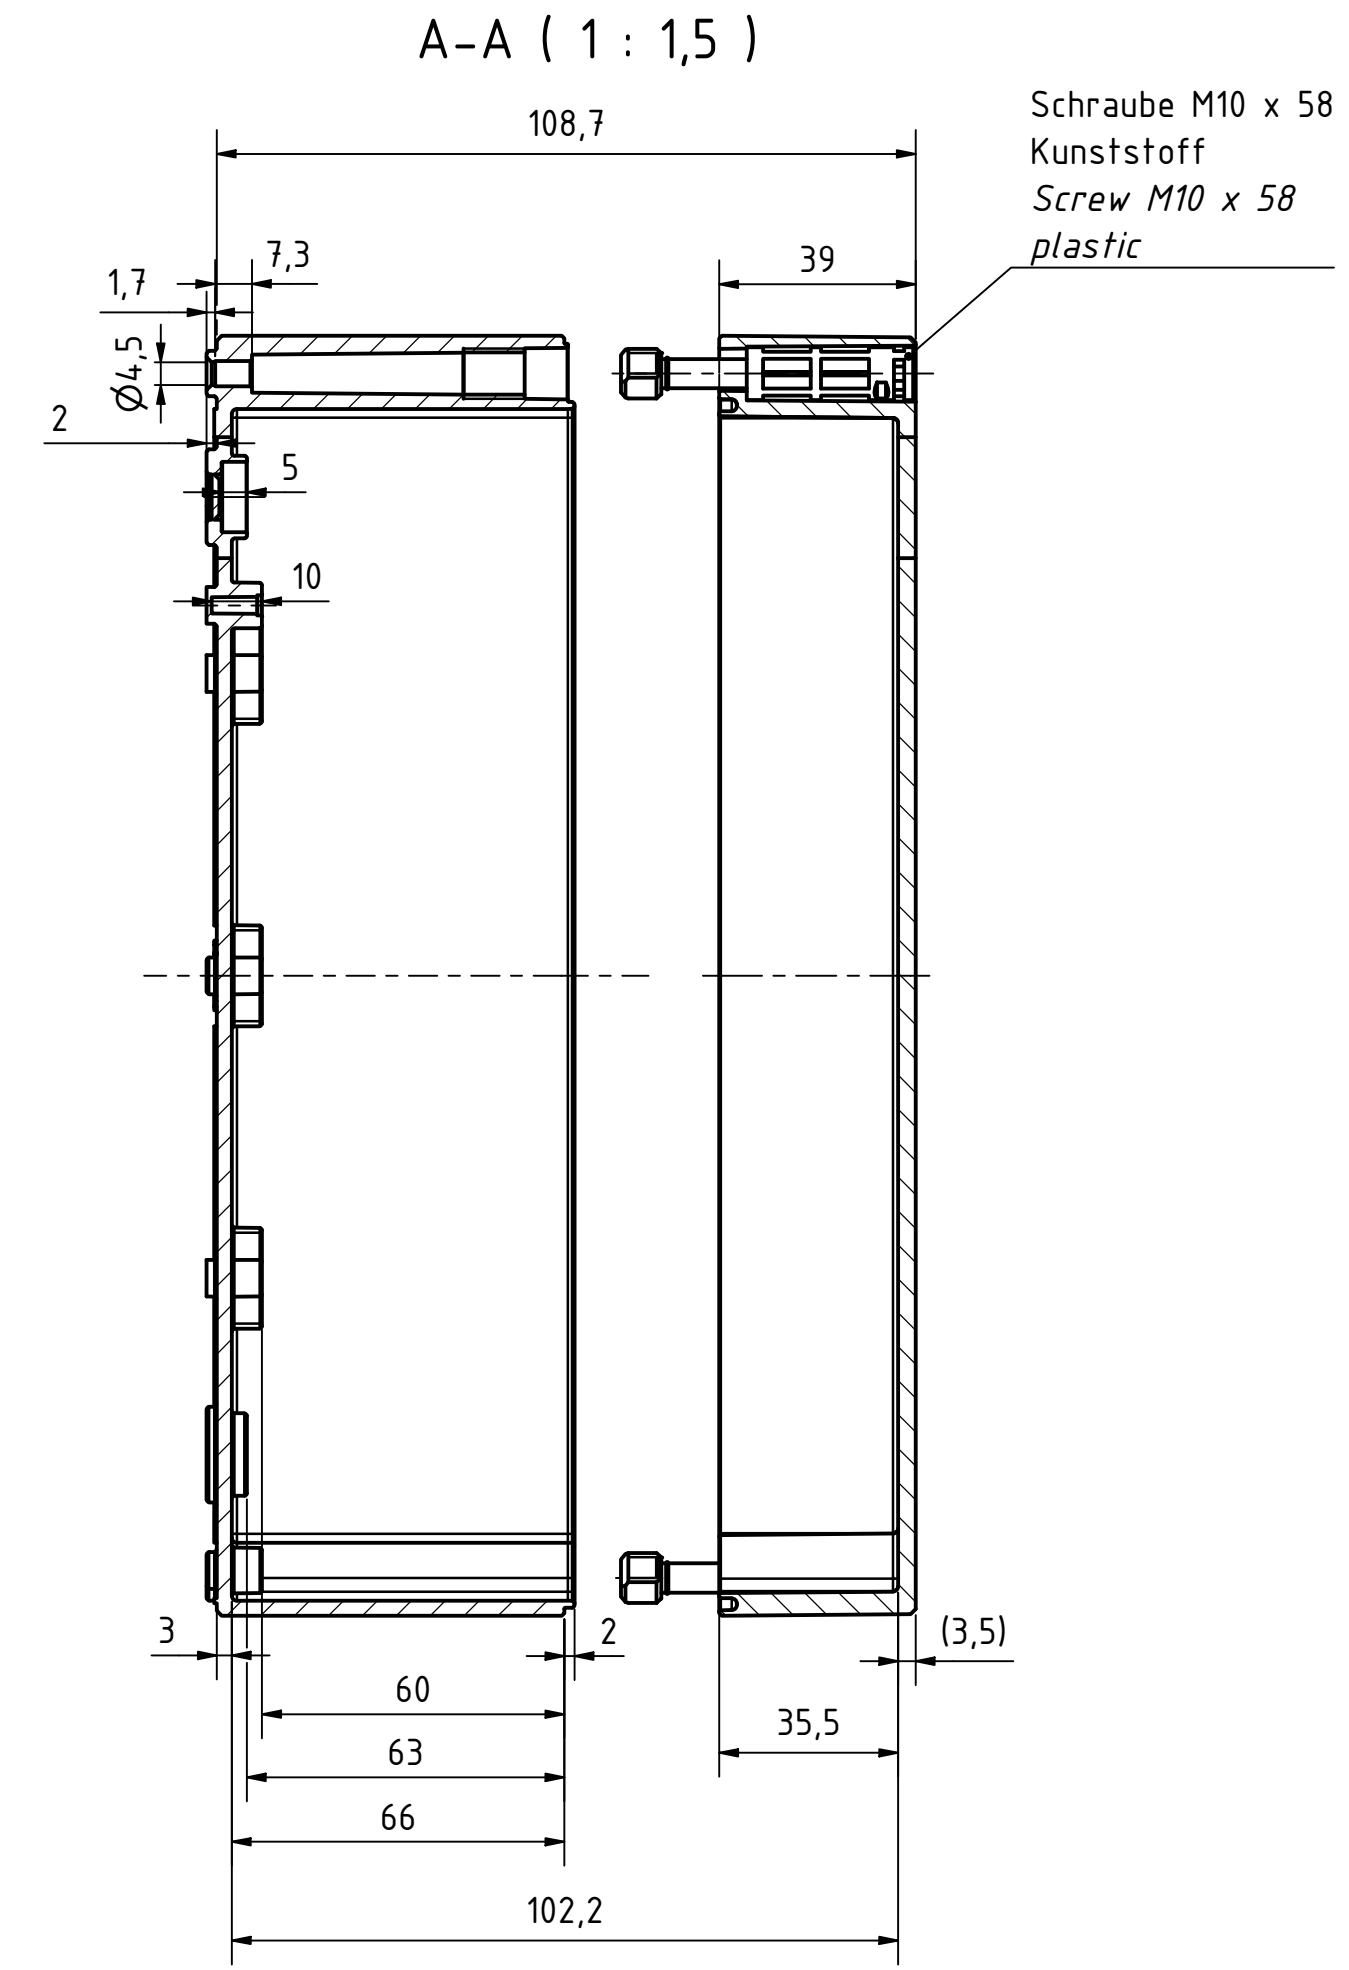

Möglichkeit zur Wandmontage
Option for wall mounting

ausbrechbar*
breakaway*

* : alternative Wandmontage
alternative wall mounting

Artikelnummer:
0905105810

<p>Wällücker Bahndamm 7 D - 32278 Kirchlengern www.multi-box.com</p>	Erstellt am: 03.11.2023	von: A.Rose	Dok.-Status	Maßstab: 1:1,5 (1:2)	Gewicht: -
	Freigabe am:	von:	Format: A2	Blatt: 1 / 1	Werkstoff: Polycarbonat
	zulässige Toleranzabweichung nach: ISO 2768 - mK			Halbzeug:	
	Dokumententyp: Internetzeichnung			Oberfläche / Beschichtung: schwarz / black	
				Benennung: MBI-PC BK 251811 O	
				Zeichnungsnr.: 0905105810 MBI-PC BK 251811 O	
Index	Änderungen	Datum	Name	C:\Work\Designs\09 MBI BK\20 MB-INTERN\02 ZEICHNUNGEN\02 BAUGRUPPEN\01 Standard\0905105810 MBI-PC BK 251811 0.dwg	