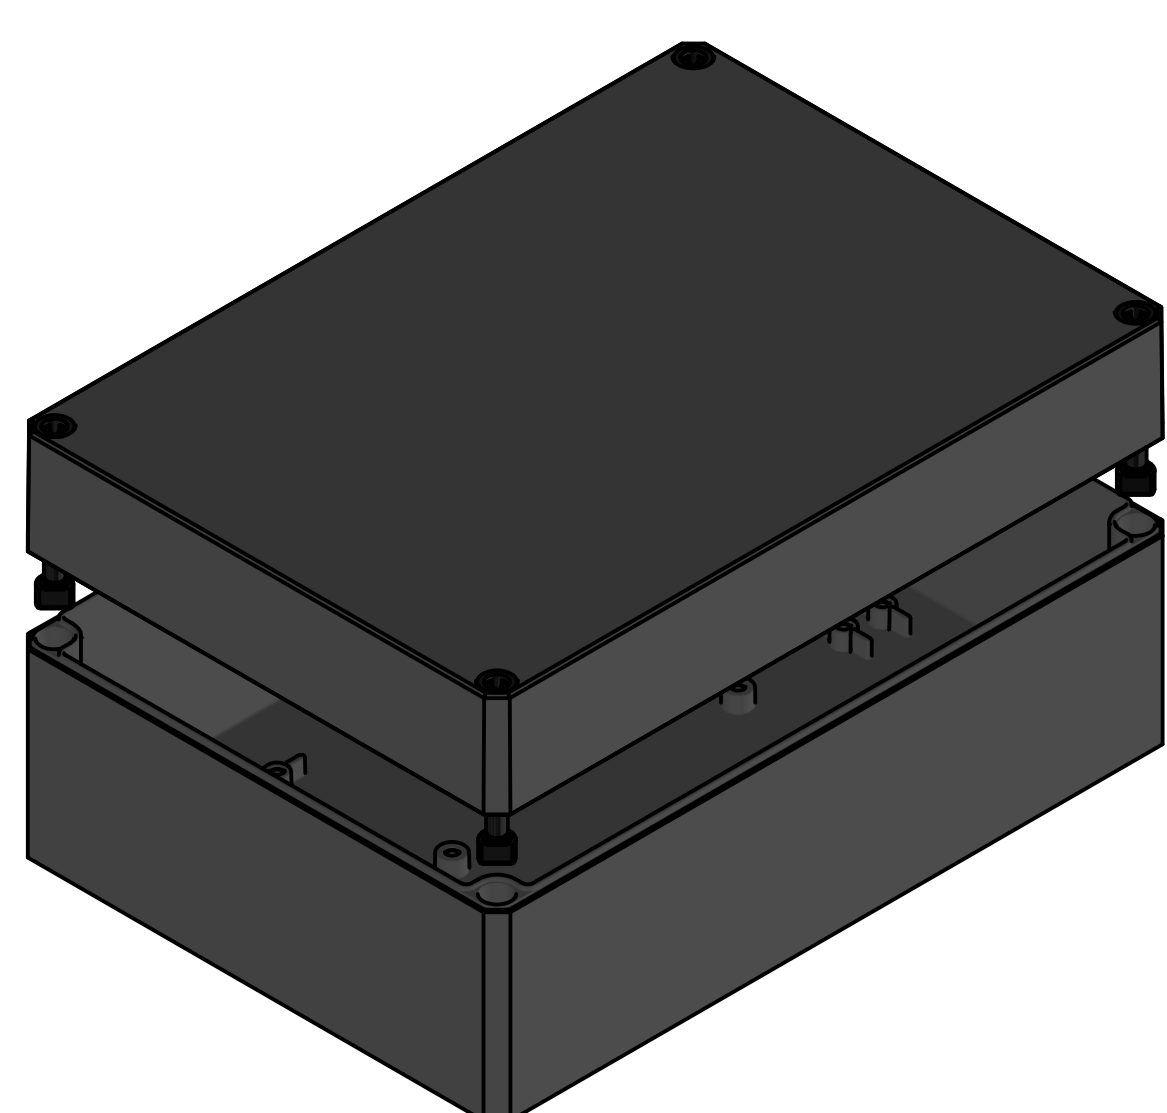

Möglichkeit zur Wandmontage
Option for wall mounting

ausbrechbar*
breakaway*

* : alternative Wandmontage
alternative wall mounting

Artikelnummer:
0905105810

<p>Wällücker Bahndamm 7 D - 32278 Kirchlengern www.multi-box.com</p>	Erstellt am: 03.11.2023	von: A.Rose	Dok.-Status	Maßstab: 1:1,5 (1:2)	Gewicht: -
	Freigabe am:	von:	Format: A2	Blatt: 1 / 1	Werkstoff: Polycarbonat
	zulässige Toleranzabweichung nach: ISO 2768 - mK			Halbzeug:	
	Dokumententyp: Internetzeichnung			Oberfläche / Beschichtung: schwarz / black	
				Benennung: MBI-PC BK 251811 O	
				Zeichnungsnr.: 0905105810 MBI-PC BK 251811 O	
Index	Änderungen	Datum	Name	C:\Work\Designs\09 MBI BK\20 MB-INTERN\02 ZEICHNUNGEN\02 BAUGRUPPEN\01 Standard\0905105810 MBI-PC BK 251811 0.dwg	