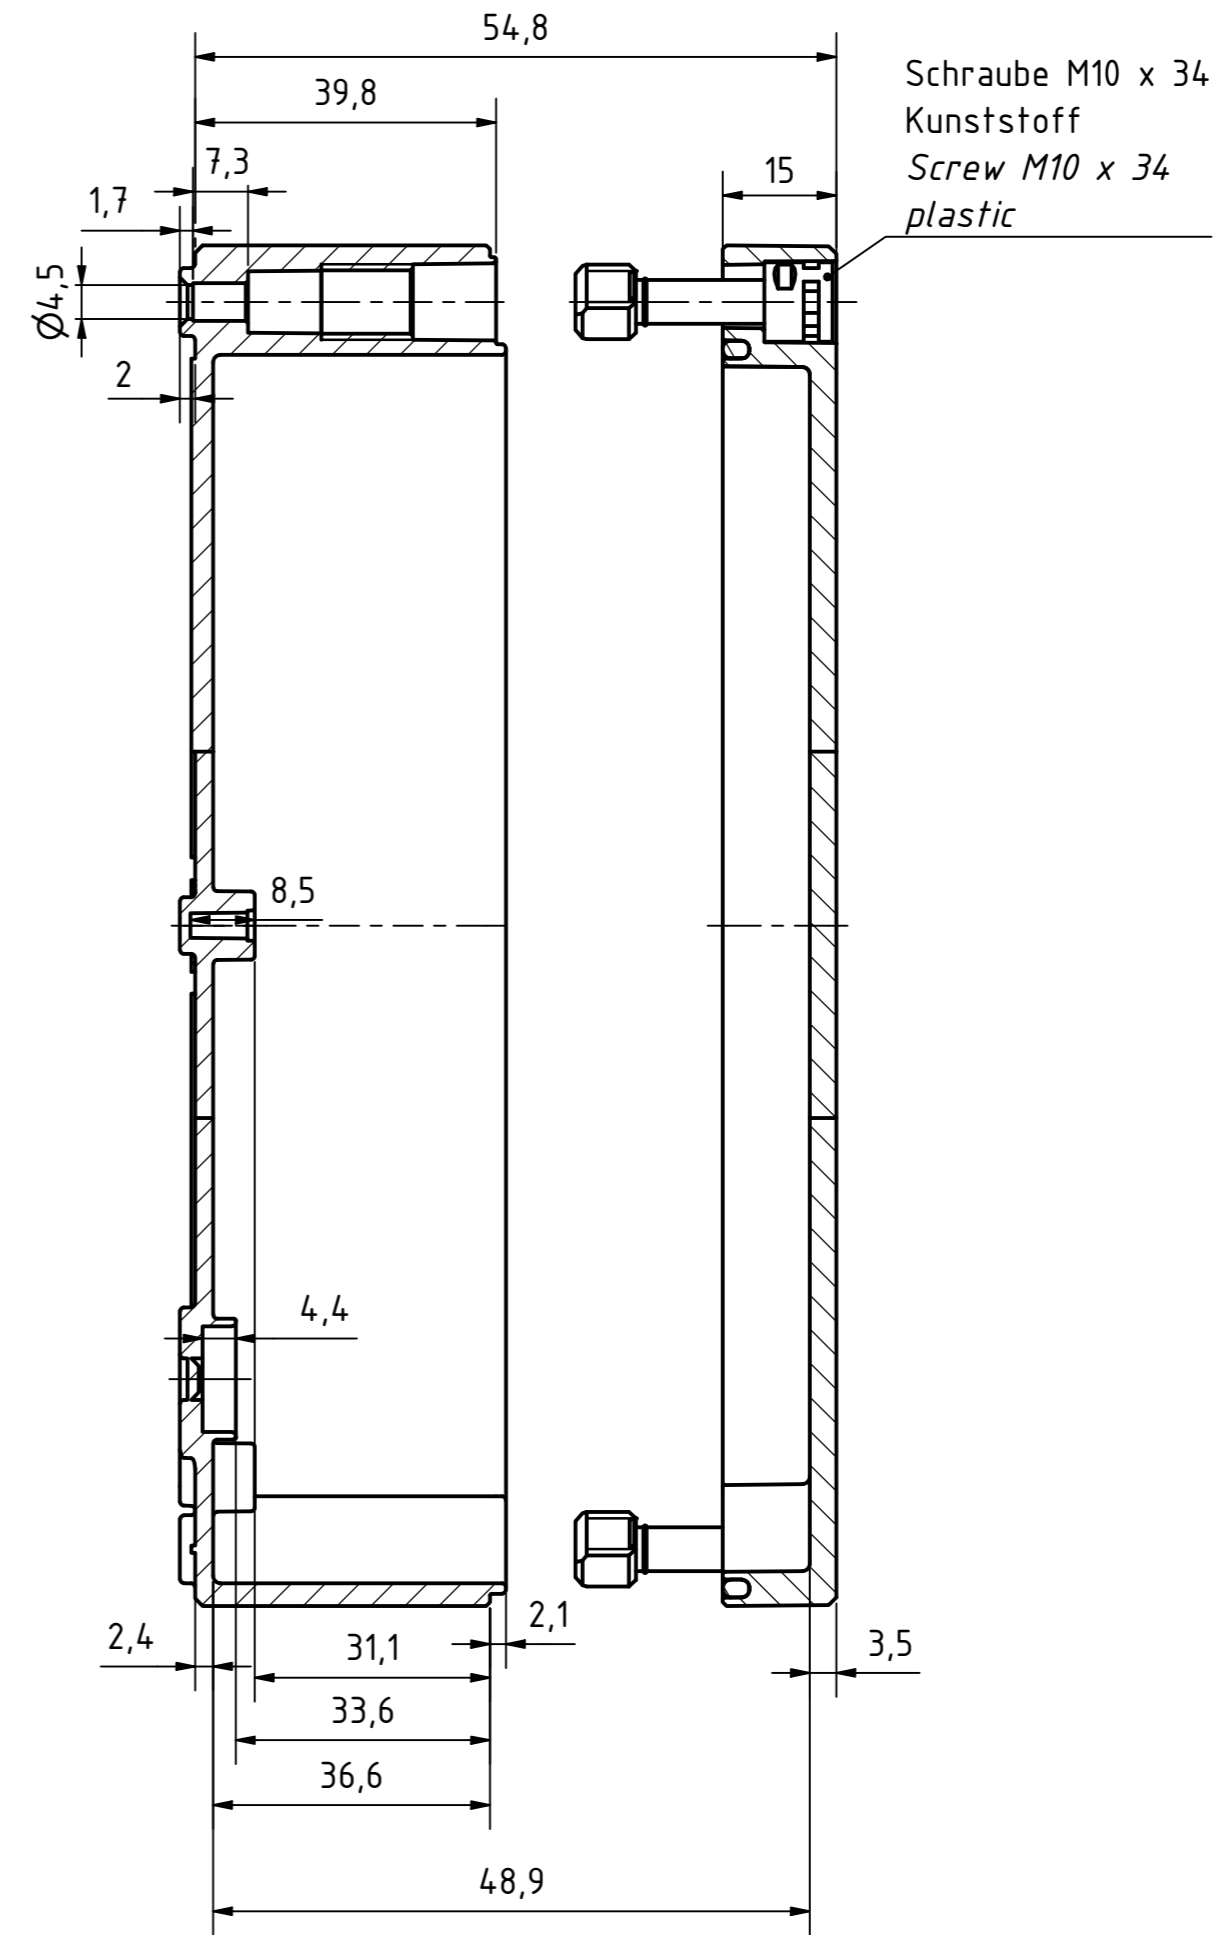

Möglichkeit zur Wandmontage
Option for wall mounting

ausbrechbar*
breakaway*

* : alternative Wandmontage
alternative wall mounting

Artikelnummer:
0905108960

A-A (1:1)

Schraube M10 x 34
Kunststoff
Screw M10 x 34
plastic

MULTI-BOX THE BOX COMPANY Wallücker Bahndamm 7 D - 32278 Kirchlengern www.multi-box.com	Erstellt von:	Dok.-Status	Maßstab: 1:1 (1:2)	Gewicht: -
	am: 03.11.2023	von: A. Rose		Werkstoff: Polycarbonat
	Freigabe am:	Format: A2	Blatt: 1 / 1	Halbzeug:
	von:			Oberfläche / Beschichtung: schwarz / black
		zulässige Toleranzabweichung nach:	Benennung:	
		ISO 2768 - mK	MBI-PC BK 180906 0	
		DIN 16742 - TG4	Zeichnungsnr.: 0905108960 MBI-PC BK 180906 0	
		Dokumentenart: Internetzeichnung		
Index	Änderungen	Datum	Name	C:\Work\Designs\09 MBI BK\20 MB-INTERN\02 ZEICHNUNGEN\02 BAUGRUPPEN\01 Standard\0905108960 MBI-PC BK 180906 0.dwg