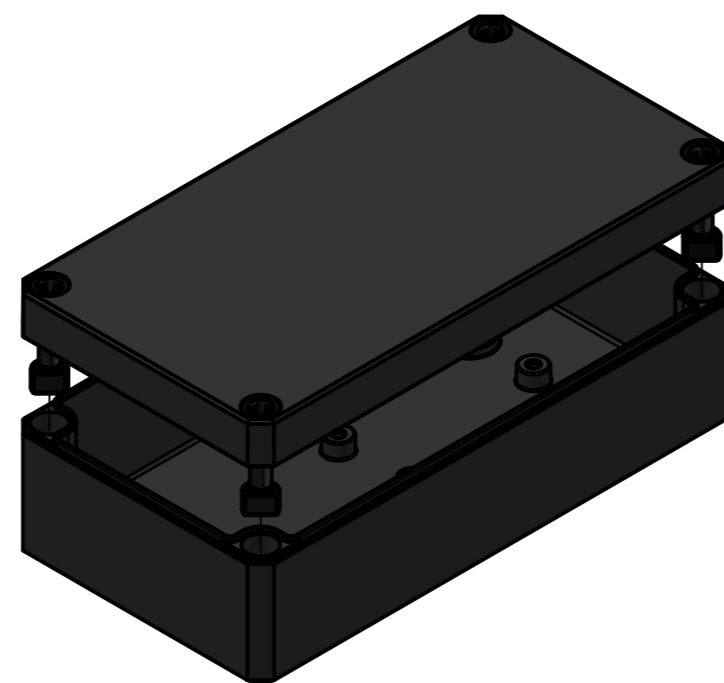

Möglichkeit zur Wandmontage
Option for wall mounting

ausbrechbar*
breakaway*

* : alternative Wandmontage
alternative wall mounting

Artikelnummer:
0905108960

A-A (1:1)

Schraube M10 x 34
Kunststoff
Screw M10 x 34
plastic

MULTI-BOX THE BOX COMPANY Wallücker Bahndamm 7 D - 32278 Kirchlengern www.multi-box.com	Erstellt von:	Dok.-Status	Maßstab: 1:1 (1:2)	Gewicht: -
	am: 03.11.2023	von: A. Rose		Werkstoff: Polycarbonat
	Freigabe am:	Format: A2	Blatt: 1 / 1	Halbzeug:
	von:			Oberfläche / Beschichtung: schwarz / black
		zulässige Toleranzabweichung nach:	Benennung:	
		ISO 2768 - mK	MBI-PC BK 180906 0	
		DIN 16742 - TG4	Zeichnungsnr.: 0905108960 MBI-PC BK 180906 0	
		Dokumentenart: Internetzeichnung		
Index	Änderungen	Datum	Name	C:\Work\Designs\09 MBI BK\20 MB-INTERN\02 ZEICHNUNGEN\02 BAUGRUPPEN\01 Standard\0905108960 MBI-PC BK 180906 0.dwg