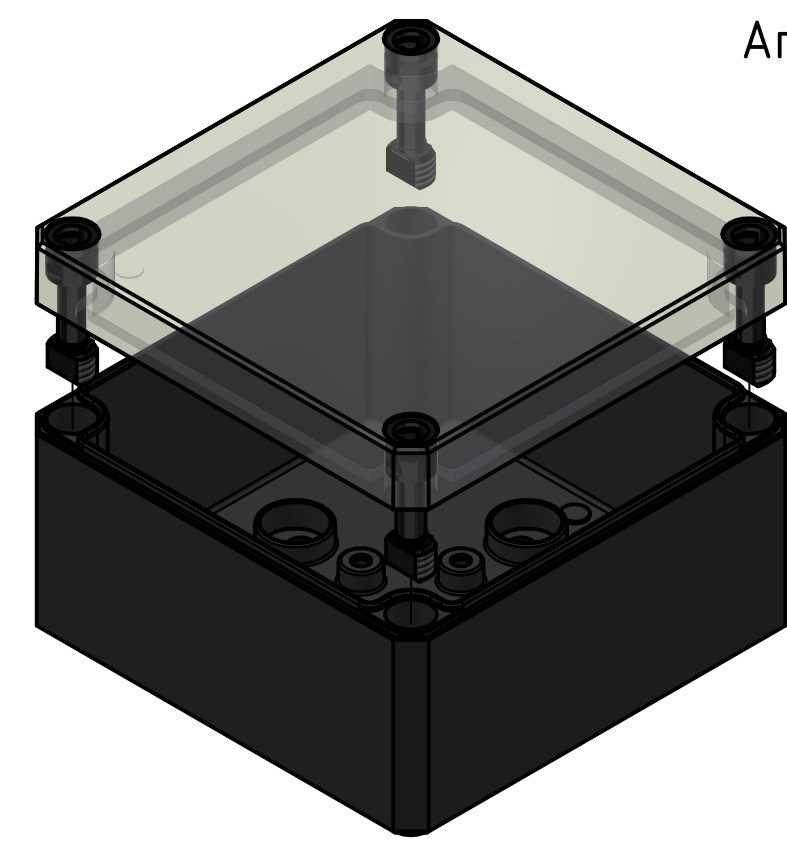

Möglichkeit zur Wandmontage  
Option for wall mounting

ausbrechbar\*  
breakaway\*

\* : alternative Wandmontage  
alternative wall mounting

Artikelnummer:  
0907101170

<p>Wällücker Bahndamm 7 D - 32278 Kirchlengern www.multi-box.com</p>	Erstellt von: 03.11.2023 A. Rose	Dok.-Status	Maßstab: 1:1	Gewicht: -
	Freigabe von:	Format: A2	Blatt: 1 / 1	Werkstoff: Polycarbonat
	zulässige Toleranzabweichung nach: ISO 2768 - mK DIN 16742 - TG4		Oberfläche / Beschichtung: schwarz / black + transparent	
	Dokumentenart: Internetzeichnung	Benennung: MBI-PC BK 11107 OK		Zeichnungsnr.: 0907101170 MBI-PC BK 11107 OK
Index	Änderungen	Datum	Name	C:\Work\Designs\09 MBI BK\20 MB-INTERN\02 ZEICHNUNGEN\02 BAUGRUPPEN\01 Standard\0907101170 MBI-PC BK 11107 OK.dwg