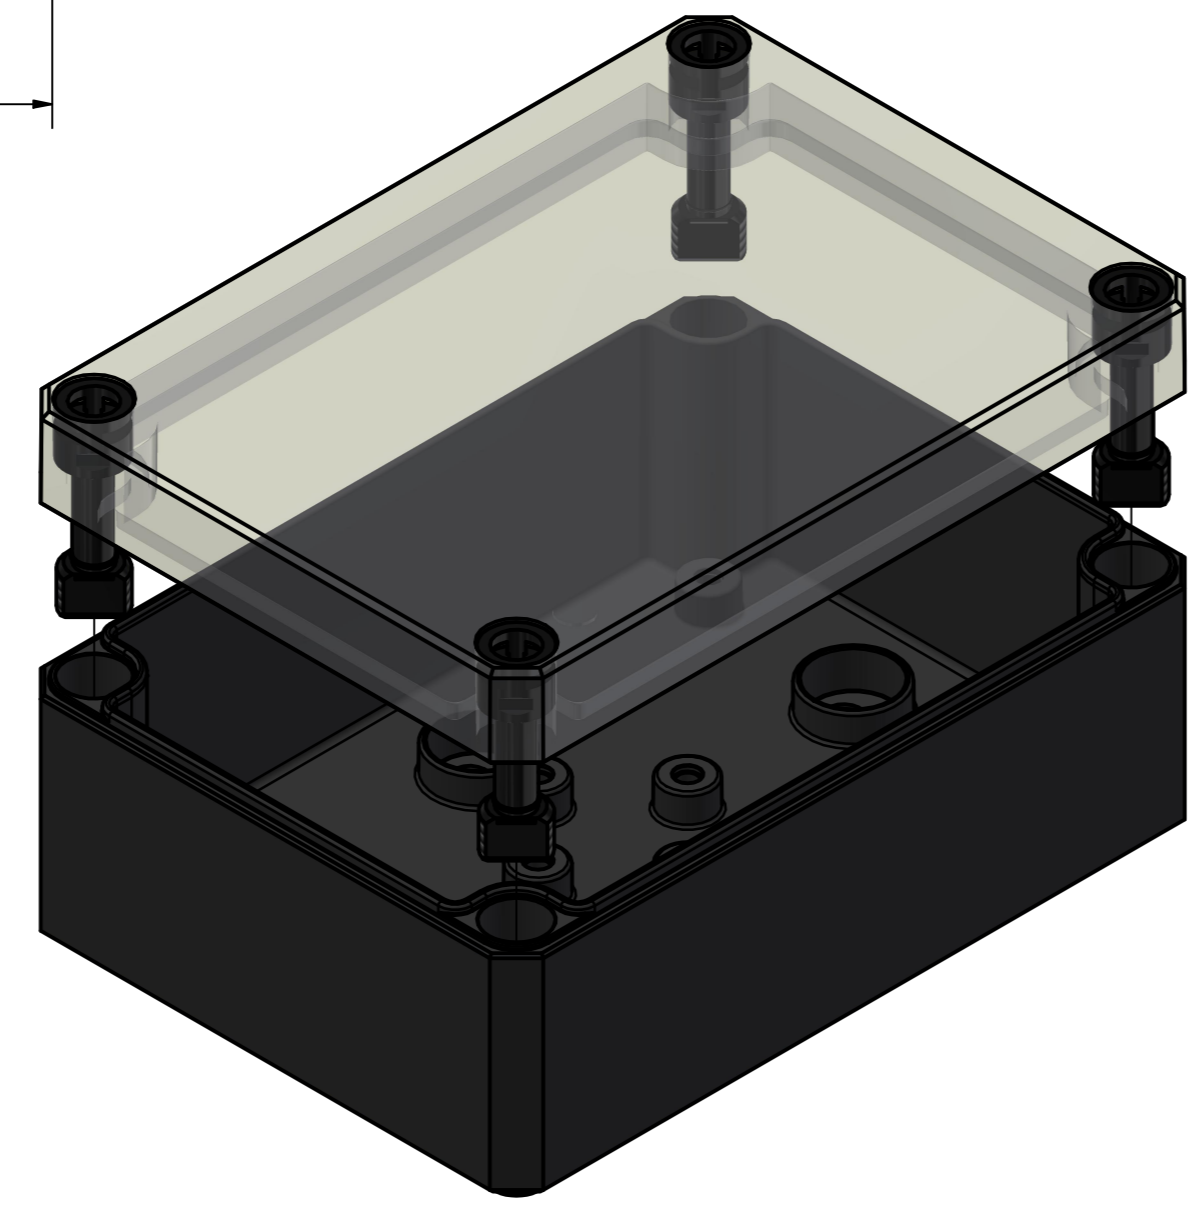

Möglichkeit zur Wandmontage
Option for wall mounting

ausbrechbar*
breakaway*

* : alternative Wandmontage
alternative wall mounting

A-A (1 : 1)

Artikelnummer:
0907103960

MULTI-BOX THE BOX COMPANY Wallücker Bahndamm 7 D - 32278 Kirchlengern www.multi-box.com	Erstellt am: 03.11.2023	von: A. Rose	Dok.-Status	Maßstab: 1:1	Gewicht: -
	Freigabe am:	von:	Format: A2	Blatt: 1 / 1	Werkstoff: Polycarbonat
zulässige Toleranzabweichung nach: ISO 2768 - mK DIN 16742 - TG4			Benennung: MBI-PC BK 130906 OK		
Dokumentenart: Internetzeichnung			Zeichnungsnr.: 0907103960 MBI-PC BK 130906 OK		
Index	Änderungen	Datum	Name	C:\Work\Designs\09 MBI BK\20 MB-INTERN\02 ZEICHNUNGEN\02 BAUGRUPPEN\01 Standard\0907103960 MBI-PC BK 130906 OK.idw	