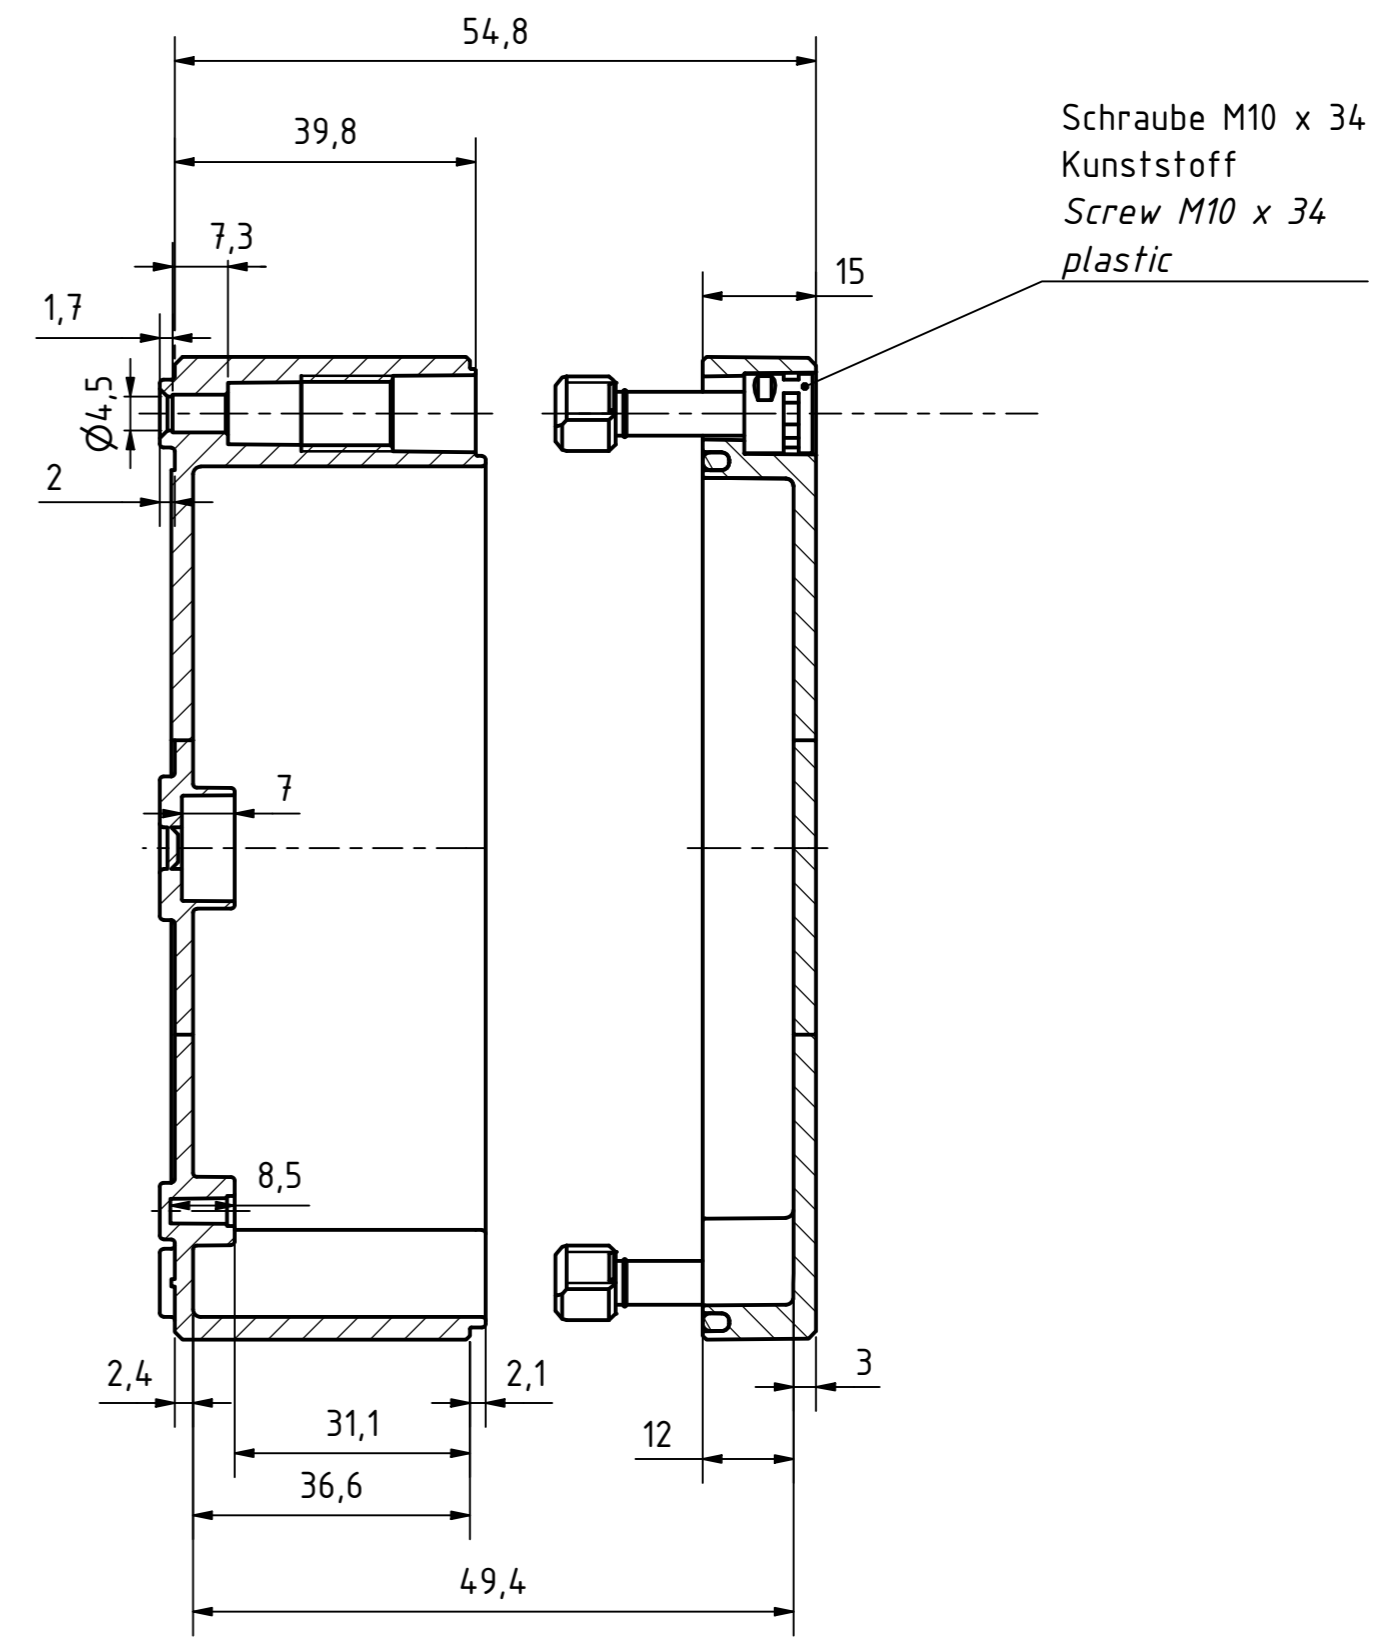

Möglichkeit zur Wandmontage
Option for wall mounting

ausbrechbar*
breakaway*

* : alternative Wandmontage
alternative wall mounting

A-A (1 : 1)

Artikelnummer:
0907103960

MULTI-BOX THE BOX COMPANY Wallücker Bahndamm 7 D - 32278 Kirchlengern www.multi-box.com	Erstellt am: 03.11.2023	von: A. Rose	Dok.-Status	Maßstab: 1:1	Gewicht: -
	Freigabe am:	von:	Format: A2	Blatt: 1 / 1	Werkstoff: Polycarbonat
zulässige Toleranzabweichung nach: ISO 2768 - mK DIN 16742 - TG4			Benennung: MBI-PC BK 130906 OK		
Dokumentenart: Internetzeichnung			Zeichnungsnr.: 0907103960 MBI-PC BK 130906 OK		
Index	Änderungen	Datum	Name	C:\Work\Designs\09 MBI BK\20 MB-INTERN\02 ZEICHNUNGEN\02 BAUGRUPPEN\01 Standard\0907103960 MBI-PC BK 130906 OK.idw	