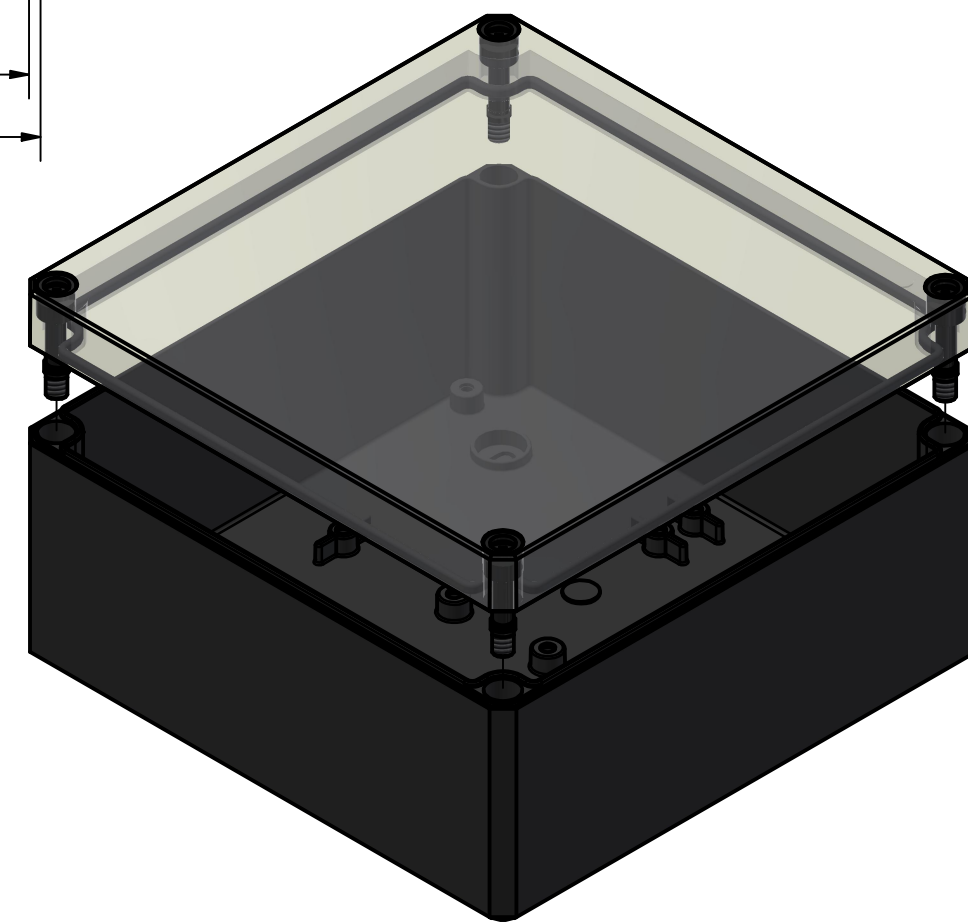

8 7 6 5 4 3 2 1

F
E
D
C
B
A

Möglichkeit zur Wandmontage
Option for wall mounting

ausbrechbar*
breakaway*

* : alternative Wandmontage
alternative wall mounting

Artikelnummer:
0907108890

<p>Wällücker Bahndamm 7 D - 32278 Kirchlengern www.multi-box.com</p>	Erstellt von: 03.11.2023 A. Rose	Dok.-Status	Maßstab: 1:1 (1:2)	Gewicht: -
	Freigabe am von:	Format: A2	Blatt: 1 / 1	Werkstoff: Polycarbonat
	zulässige Toleranzabweichung nach: ISO 2768 - mK DIN 16742 - TG4		Oberfläche / Beschichtung: schwarz / black + transparent	
	Dokumententyp: Internetzeichnung	Benennung: MBI-PC BK 181809 OK		
		Zeichnungsnr.: 0907108890 MBI-PC BK 181809 OK		
Index	Änderungen	Datum	Name	C:\Work\Designs\09 MBI BK\20 MB-INTERN\02 ZEICHNUNGEN\02 BAUGRUPPEN\01 Standard\0907108890 MBI-PC BK 181809 OK.idw