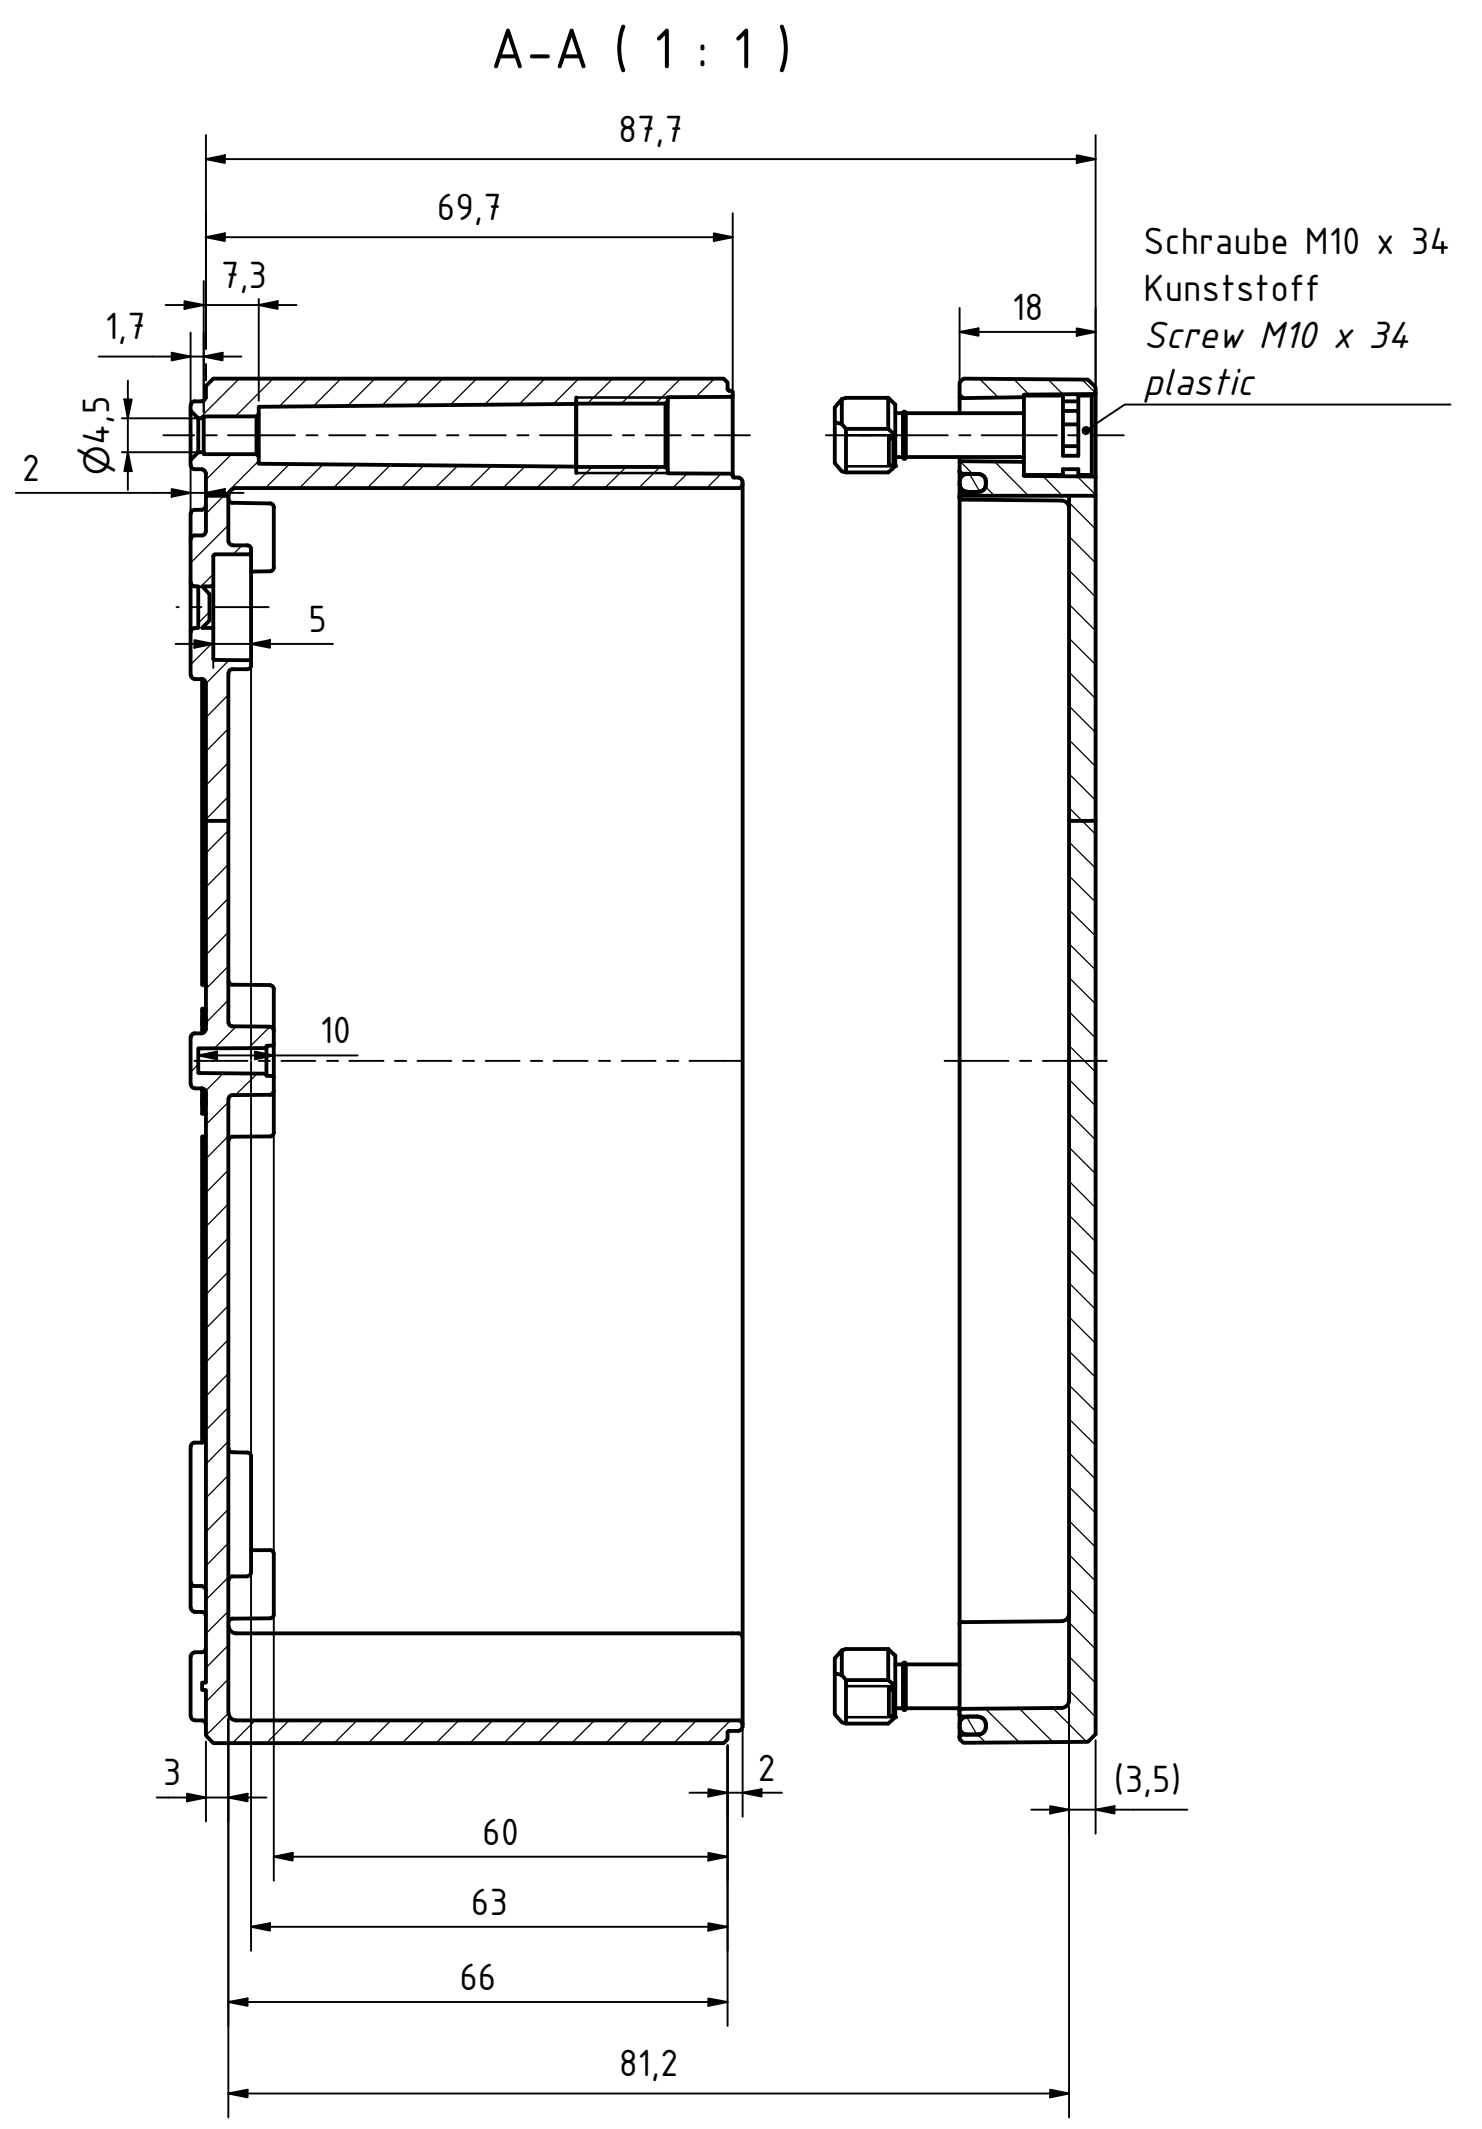

8 7 6 5 4 3 2 1

F
E
D
C
B
A

Möglichkeit zur Wandmontage
Option for wall mounting

ausbrechbar*
breakaway*

* : alternative Wandmontage
alternative wall mounting

Artikelnummer:
0907108890

<p>Wällücker Bahndamm 7 D - 32278 Kirchlengern www.multi-box.com</p>	Erstellt von: 03.11.2023 A. Rose	Dok.-Status	Maßstab: 1:1 (1:2)	Gewicht: -
	Freigabe am von:	Format: A2	Blatt: 1 / 1	Werkstoff: Polycarbonat
	zulässige Toleranzabweichung nach: ISO 2768 - mK DIN 16742 - TG4		Oberfläche / Beschichtung: schwarz / black + transparent	
	Dokumententyp: Internetzeichnung	Benennung: MBI-PC BK 181809 OK		
		Zeichnungsnr.: 0907108890 MBI-PC BK 181809 OK		
Index	Änderungen	Datum	Name	C:\Work\Designs\09 MBI BK\20 MB-INTERN\02 ZEICHNUNGEN\02 BAUGRUPPEN\01 Standard\0907108890 MBI-PC BK 181809 OK.idw

8 7 6 5 4 3 2 1