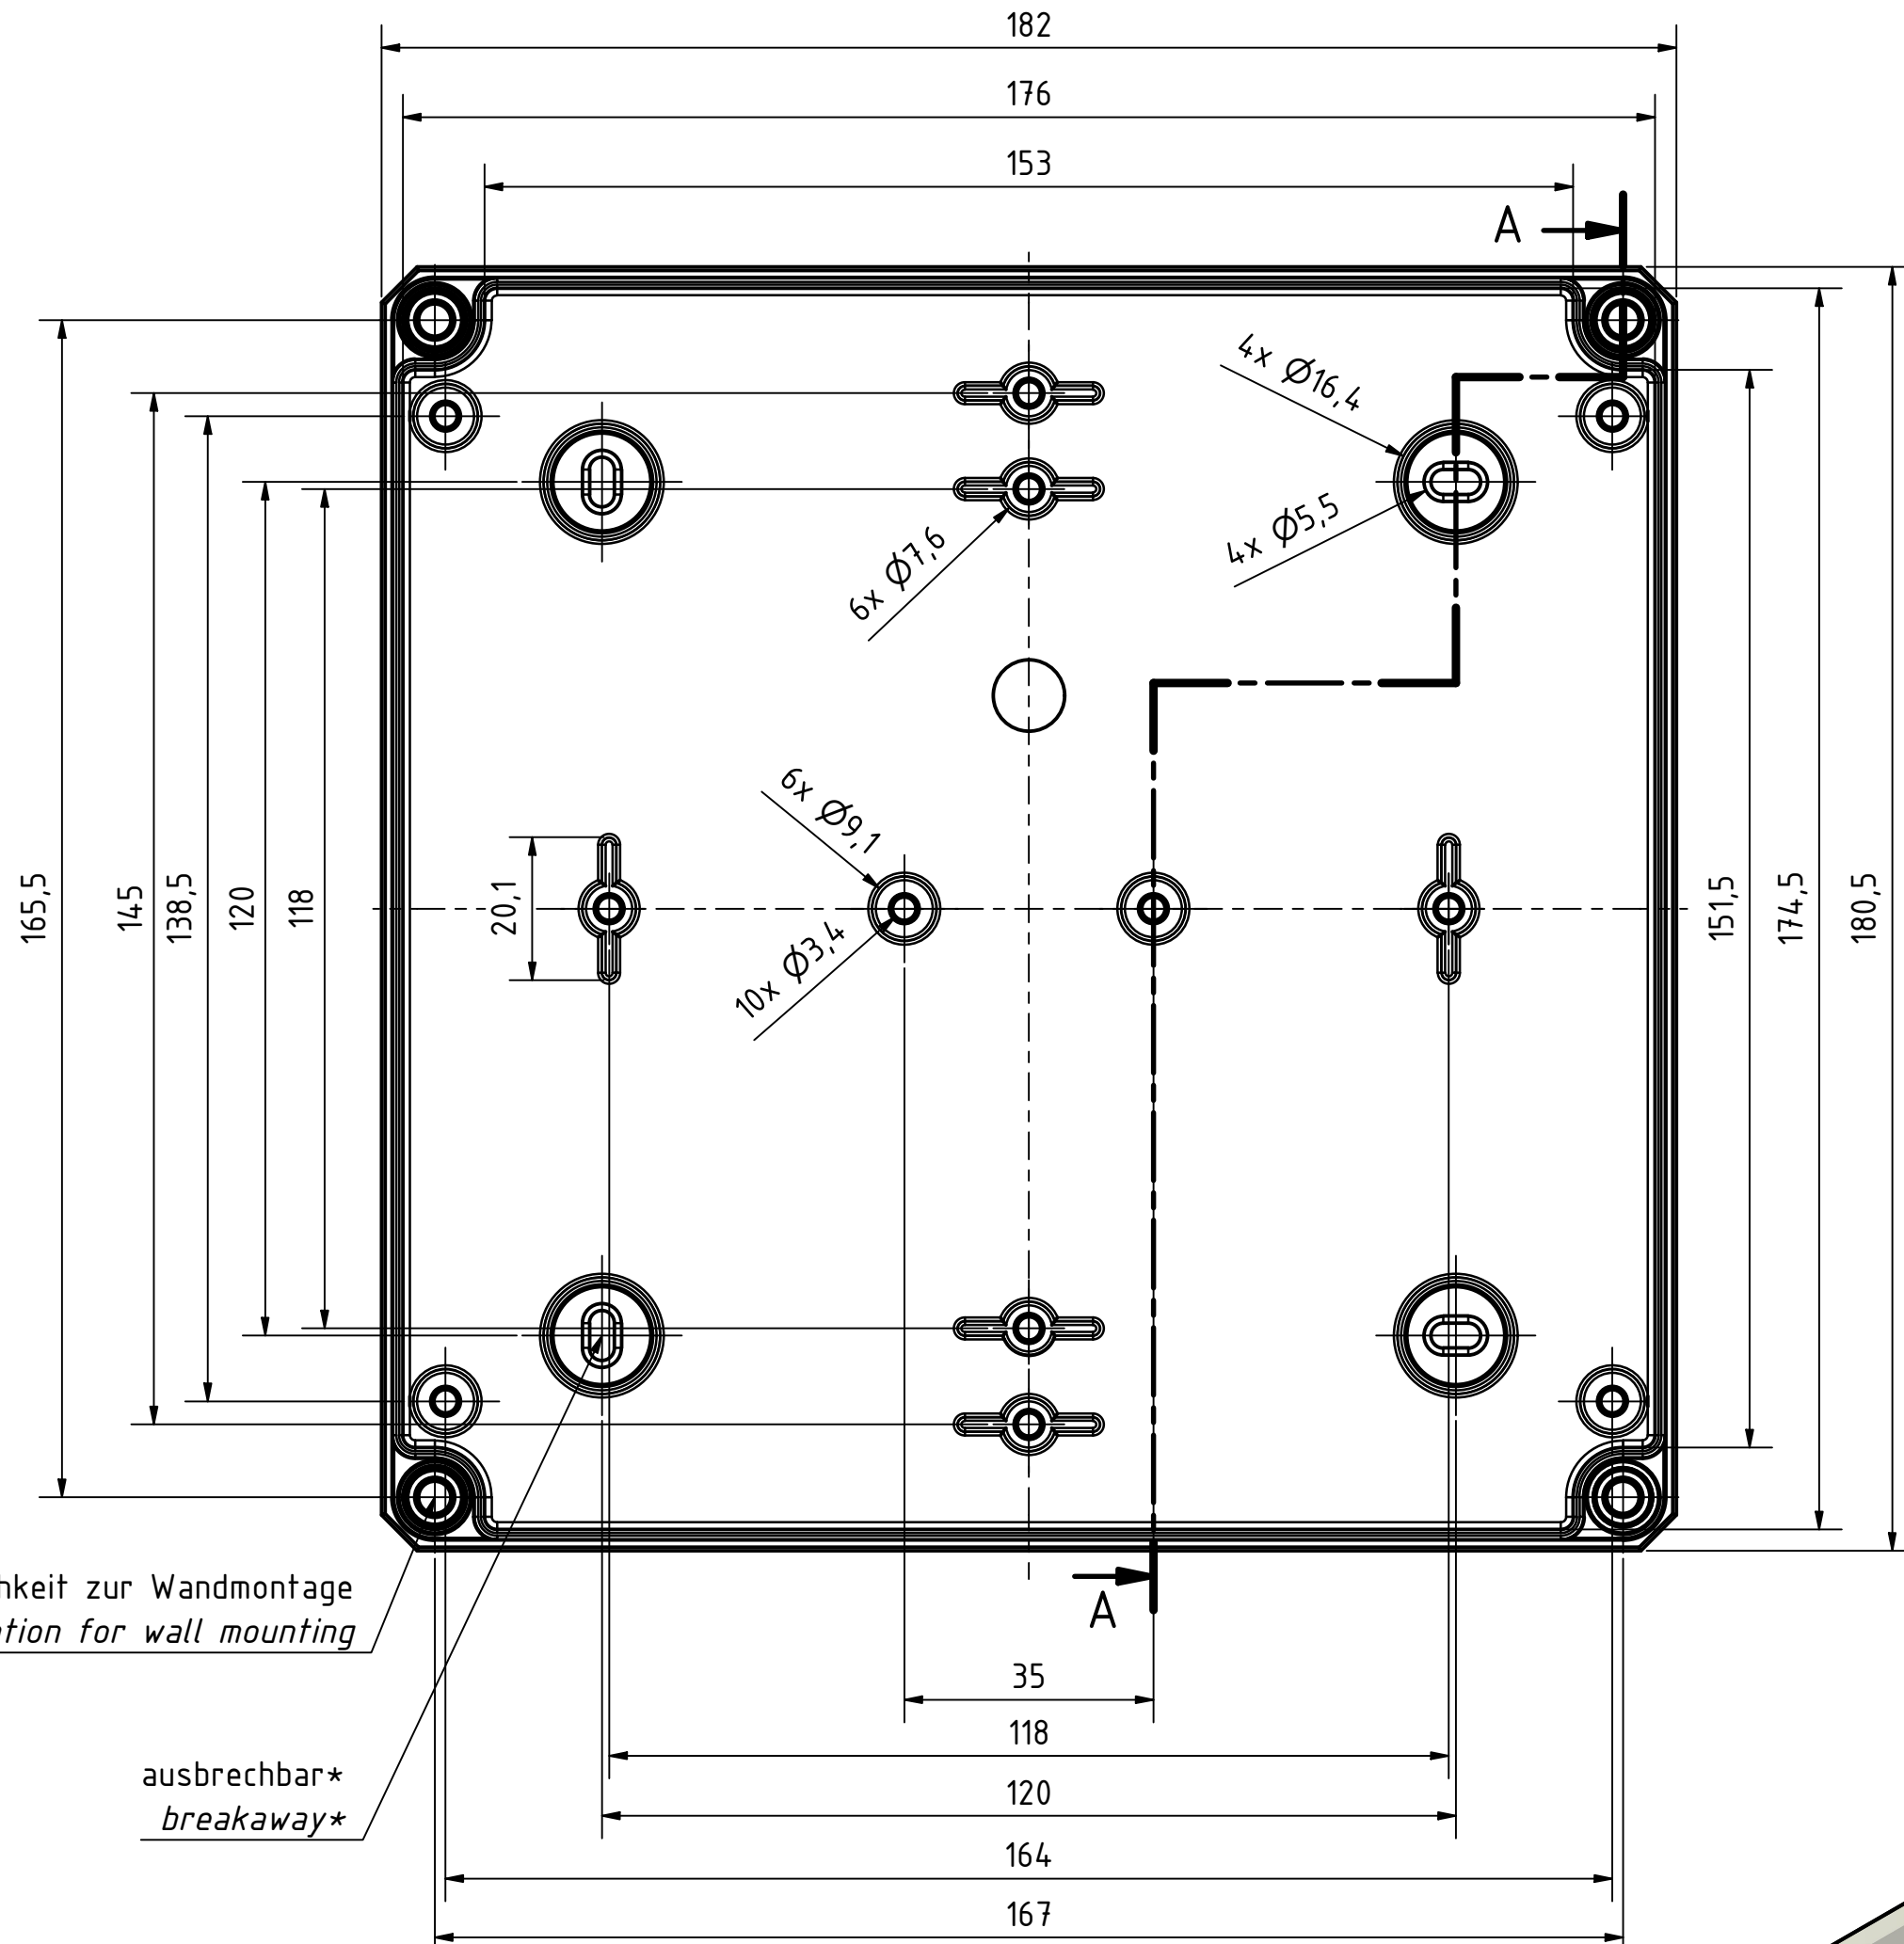

8 7 6 5 4 3 2 1

F
E
D
C
B
A

Möglichkeit zur Wandmontage
Option for wall mounting

ausbrechbar*
breakaway*

* : alternative Wandmontage
alternative wall mounting

Artikelnummer:
0907108890

<p>Wällücker Bahndamm 7 D - 32278 Kirchlengern www.multi-box.com</p>	Erstellt von: 03.11.2023 A. Rose	Dok.-Status	Maßstab: 1:1 (1:2)	Gewicht: -
	Freigabe am von:	Format: A2	Blatt: 1 / 1	Werkstoff: Polycarbonat
	zulässige Toleranzabweichung nach: ISO 2768 - mK DIN 16742 - TG4		Oberfläche / Beschichtung: schwarz / black + transparent	
	Dokumententyp: Internetzeichnung	Benennung: MBI-PC BK 181809 OK		
		Zeichnungsnr.: 0907108890 MBI-PC BK 181809 OK		
Index	Änderungen	Datum	Name	C:\Work\Designs\09 MBI BK\20 MB-INTERN\02 ZEICHNUNGEN\02 BAUGRUPPEN\01 Standard\0907108890 MBI-PC BK 181809 OK.idw

8 7 6 5 4 3 2 1