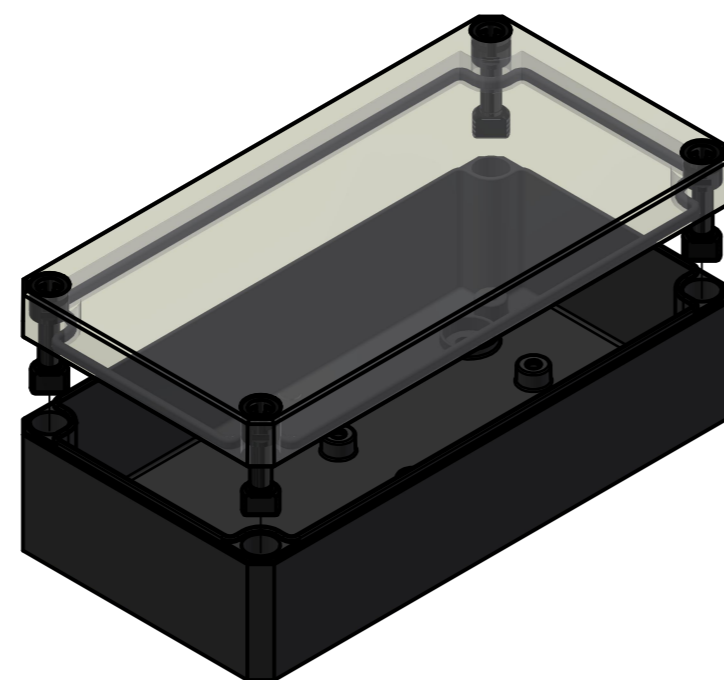

Möglichkeit zur Wandmontage  
Option for wall mounting

ausbrechbar\*  
breakaway\*

\* : alternative Wandmontage  
alternative wall mounting

Artikelnummer:  
0907108960

<b>MULTI-BOX</b> THE BOX COMPANY Wallücker Bahndamm 7 D - 32278 Kirchlengern www.multi-box.com	Erstellt von: 03.11.2023 A. Rose	Dok.-Status	Maßstab: 1:1 (1:2)	Gewicht: -
	Freigabe von:	Format: A2	Blatt: 1 / 1	Werkstoff: Polycarbonat
				Halbzeug:
				Oberfläche / Beschichtung: schwarz / black + transparent
				Benennung: MBI-PC BK 180906 OK
				Zeichnungsnr.: 0907108960 MBI-PC BK 180906 OK
Index	Änderungen	Datum	Name	C:\Work\Designs\09 MBI BK\20 MB-INTERN\02 ZEICHNUNGEN\02 BAUGRUPPEN\01 Standard\0907108960 MBI-PC BK 180906 OK.idw