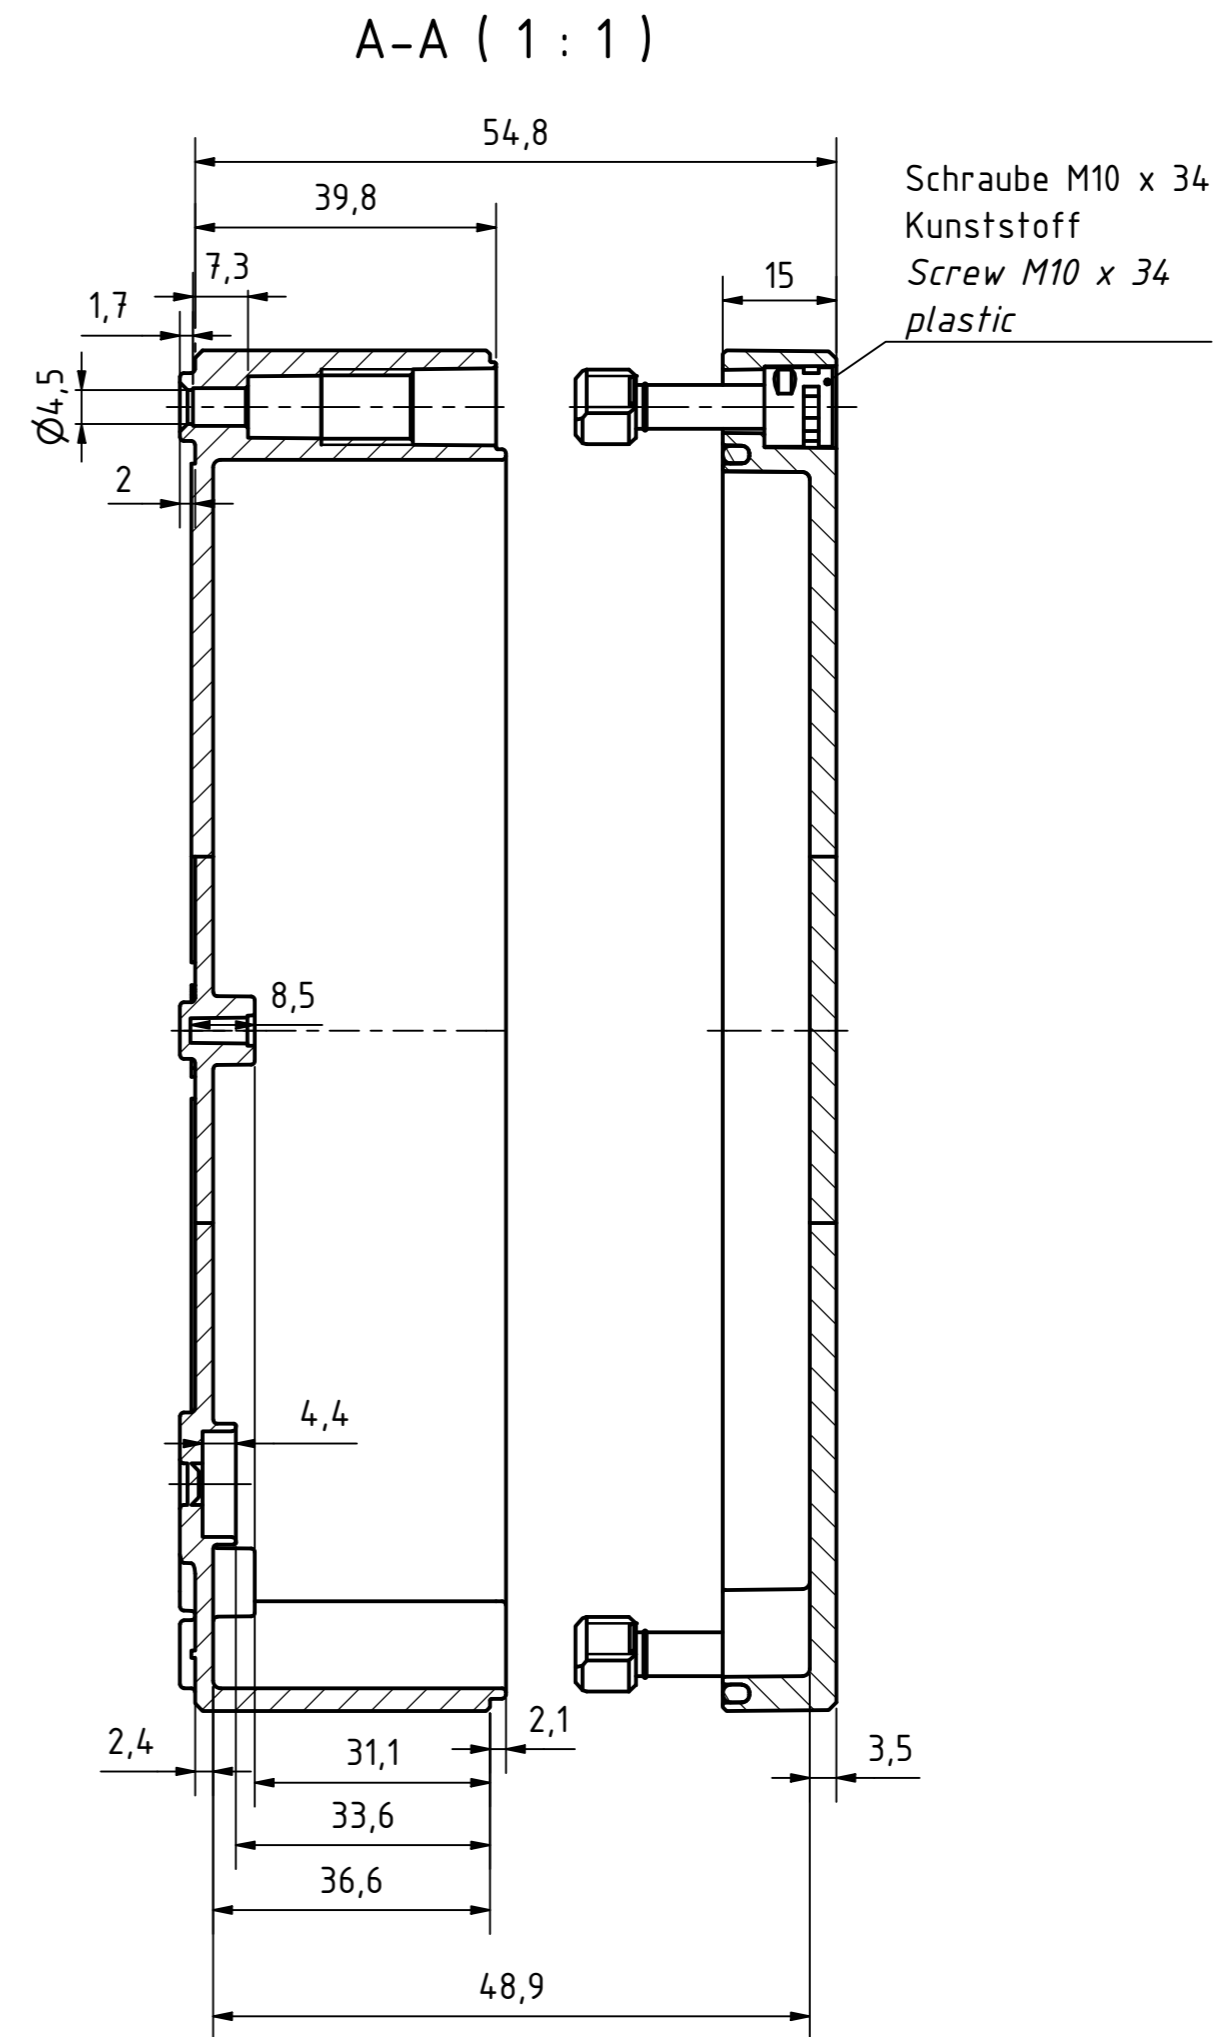

Möglichkeit zur Wandmontage  
Option for wall mounting

ausbrechbar\*  
breakaway\*

\* : alternative Wandmontage  
alternative wall mounting

Artikelnummer:  
0907108960

<b>MULTI-BOX</b> THE BOX COMPANY Wallücker Bahndamm 7 D - 32278 Kirchlengern www.multi-box.com	Erstellt von: 03.11.2023 A. Rose	Dok.-Status	Maßstab: 1:1 (1:2)	Gewicht: -
	Freigabe von:	Format: A2	Blatt: 1 / 1	Werkstoff: Polycarbonat
				Halbzeug:
				Oberfläche / Beschichtung: schwarz / black + transparent
				Benennung: MBI-PC BK 180906 OK
				Zeichnungsnr.: 0907108960 MBI-PC BK 180906 OK
Index	Änderungen	Datum	Name	C:\Work\Designs\09 MBI BK\20 MB-INTERN\02 ZEICHNUNGEN\02 BAUGRUPPEN\01 Standard\0907108960 MBI-PC BK 180906 OK.idw