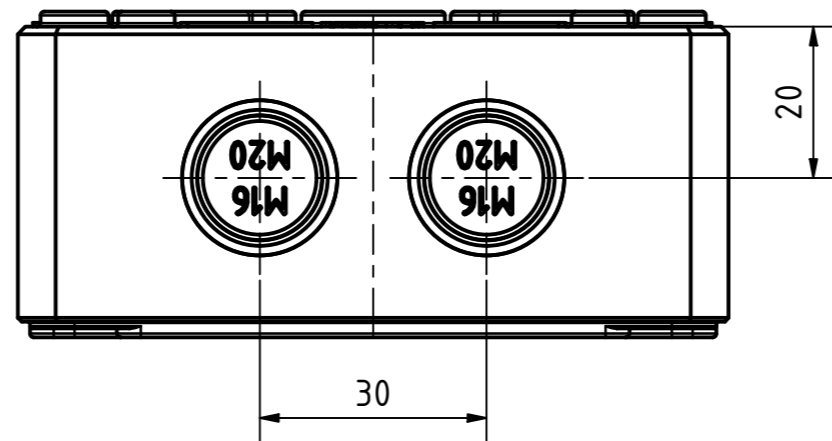

Möglichkeit zur Wandmontage  
Option for wall mounting

ausbrechbar\*  
breakaway\*

\* : alternative Wandmontage  
alternative wall mounting

A-A ( 1 : 1 )

Schraube M10 x 34  
Kunststoff  
Screw M10 x 34  
plastic

Artikelnummer:  
0908103960

Positionen und Größen der Knockouts befinden sich auf Seite 2.  
For positions and sizes of the knockouts see page 2.

<p>Wällucker Bahndamm 7 D - 32278 Kirchlengern www.multi-box.com</p>	Erstellt am: 03.11.2023	von: A. Rose	Dok.-Status	Maßstab: 1:1	Gewicht: -
	Freigabe am:	von:	Format: A2	Blatt: 1 / 2	Werkstoff: Polycarbonat
zulässige Toleranzabweichung nach: ISO 2768 - mK DIN 16742 - TG4			Oberfläche / Beschichtung: schwarz / black + transparent		
Dokumententyp: Internetzeichnung			Benennung: MBI-PC BK 130906 MK		
Index			Änderungen		
Datum			Name		
C:\Work\Designs\09 MBI BK\20 MB-INTERN\02 ZEICHNUNGEN\02 BAUGRUPPEN\01 Standard\0908103960 MBI-PC BK 130906 MK.idw			Zeichnungsnr.: 0908103960 MBI-PC BK 130906 MK		

<b>MULTI-BOX</b> THE BOX COMPANY Wallücker Bahndamm 7 D - 32278 Kirchlengern www.multi-box.com	Erstellt von:	Dok.-Status	Maßstab: 1:1	Gewicht: -
	am: 03.11.2023	A. Rose		Werkstoff: Polycarbonat
	Freigabe am:	Format: A2	Blatt: 2 / 2	Halbzeug:
				Oberfläche / Beschichtung:
				Benennung:
				<b>MBI-PC BK 130906 MK</b>
				Zeichnungsnr.: 0908103960 MBI-PC BK 130906 MK
				Dokumentenart: Internetzeichnung
Index	Änderungen	Datum	Name	C:\Work\Designs\109 MBI BK\20 MB-INTERN\02 ZEICHNUNGEN\02 BAUGRUPPEN\01 Standard\0908103960 MBI-PC BK 130906 MK.idw