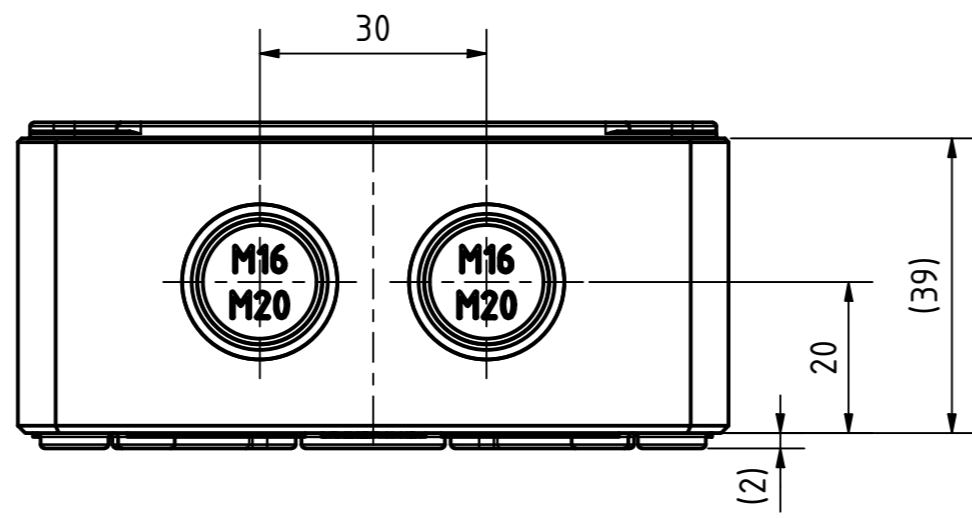

Möglichkeit zur Wandmontage  
Option for wall mounting

ausbrechbar\*  
breakaway\*

\* : alternative Wandmontage  
alternative wall mounting

A-A ( 1 : 1 )

Schraube M10 x 34  
Kunststoff  
Screw M10 x 34  
plastic

Artikelnummer:  
0908103960

Positionen und Größen der Knockouts befinden sich auf Seite 2.  
For positions and sizes of the knockouts see page 2.

<p>Wällucker Bahndamm 7 D - 32278 Kirchlengern www.multi-box.com</p>	Erstellt am: 03.11.2023	von: A. Rose	Dok.-Status	Maßstab: 1:1	Gewicht: -
	Freigabe am:	von:	Format: A2	Blatt: 1 / 2	Werkstoff: Polycarbonat
zulässige Toleranzabweichung nach: ISO 2768 - mK DIN 16742 - TG4			Oberfläche / Beschichtung: schwarz / black + transparent		
Dokumententyp: Internetzeichnung			Benennung: MBI-PC BK 130906 MK		
Index			Änderungen		
Datum			Name		
C:\Work\Designs\09 MBI BK\20 MB-INTERN\02 ZEICHNUNGEN\02 BAUGRUPPEN\01 Standard\0908103960 MBI-PC BK 130906 MK.idw			Zeichnungsnr.: 0908103960 MBI-PC BK 130906 MK		

<b>MULTI-BOX</b> THE BOX COMPANY Wallücker Bahndamm 7 D - 32278 Kirchlengern www.multi-box.com	Erstellt von:	Dok.-Status	Maßstab: 1:1	Gewicht: -
	am: 03.11.2023	A. Rose		Werkstoff: Polycarbonat
	Freigabe am:	Format: A2	Blatt: 2 / 2	Halbzeug:
				Oberfläche / Beschichtung:
				Benennung:
				<b>MBI-PC BK 130906 MK</b>
				Zeichnungsnr.: 0908103960 MBI-PC BK 130906 MK
				Dokumentenart: Internetzeichnung
Index	Änderungen	Datum	Name	C:\Work\Designs\109 MBI BK\20 MB-INTERN\02 ZEICHNUNGEN\02 BAUGRUPPEN\01 Standard\0908103960 MBI-PC BK 130906 MK.idw