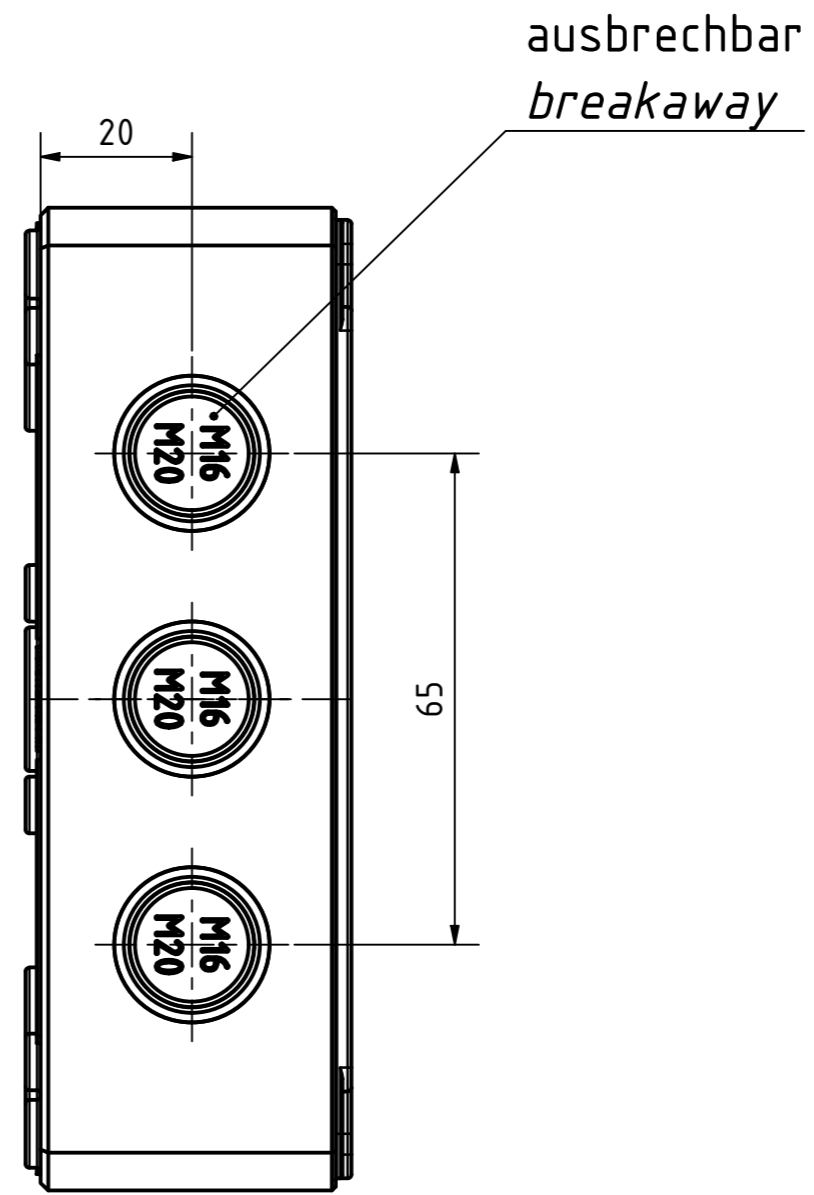

Möglichkeit zur Wandmontage  
Option for wall mounting

ausbrechbar\*  
breakaway\*

\* : alternative Wandmontage  
alternative wall mounting

A-A ( 1 : 1 )

Schraube M10 x 34  
Kunststoff  
Screw M10 x 34  
plastic

Artikelnummer:  
0908103960

Positionen und Größen der Knockouts befinden sich auf Seite 2.  
For positions and sizes of the knockouts see page 2.

<p>Wällucker Bahndamm 7 D - 32278 Kirchlengern www.multi-box.com</p>	Erstellt am: 03.11.2023	von: A. Rose	Dok.-Status	Maßstab: 1:1	Gewicht: -
	Freigabe am:	von:	Format: A2	Blatt: 1 / 2	Werkstoff: Polycarbonat
zulässige Toleranzabweichung nach: ISO 2768 - mK DIN 16742 - TG4			Oberfläche / Beschichtung: schwarz / black + transparent		
Dokumententyp: Internetzeichnung			Benennung: MBI-PC BK 130906 MK		
Index			Änderungen		
Datum			Name		
C:\Work\Designs\09 MBI BK\20 MB-INTERN\02 ZEICHNUNGEN\02 BAUGRUPPEN\01 Standard\0908103960 MBI-PC BK 130906 MK.idw			Zeichnungsnr.: 0908103960 MBI-PC BK 130906 MK		

<b>MULTI-BOX</b> THE BOX COMPANY Wallücker Bahndamm 7 D - 32278 Kirchlengern www.multi-box.com	Erstellt von:	Dok.-Status	Maßstab: 1:1	Gewicht: -
	am: 03.11.2023	A. Rose		Werkstoff: Polycarbonat
	Freigabe am:	Format: A2	Blatt: 2 / 2	Halbzeug:
				Oberfläche / Beschichtung:
				Benennung:
				<b>MBI-PC BK 130906 MK</b>
				Zeichnungsnr.: 0908103960 MBI-PC BK 130906 MK
				Dokumentenart: Internetzeichnung
Index	Änderungen	Datum	Name	C:\Work\Designs\109 MBI BK\20 MB-INTERN\02 ZEICHNUNGEN\02 BAUGRUPPEN\01 Standard\0908103960 MBI-PC BK 130906 MK.idw