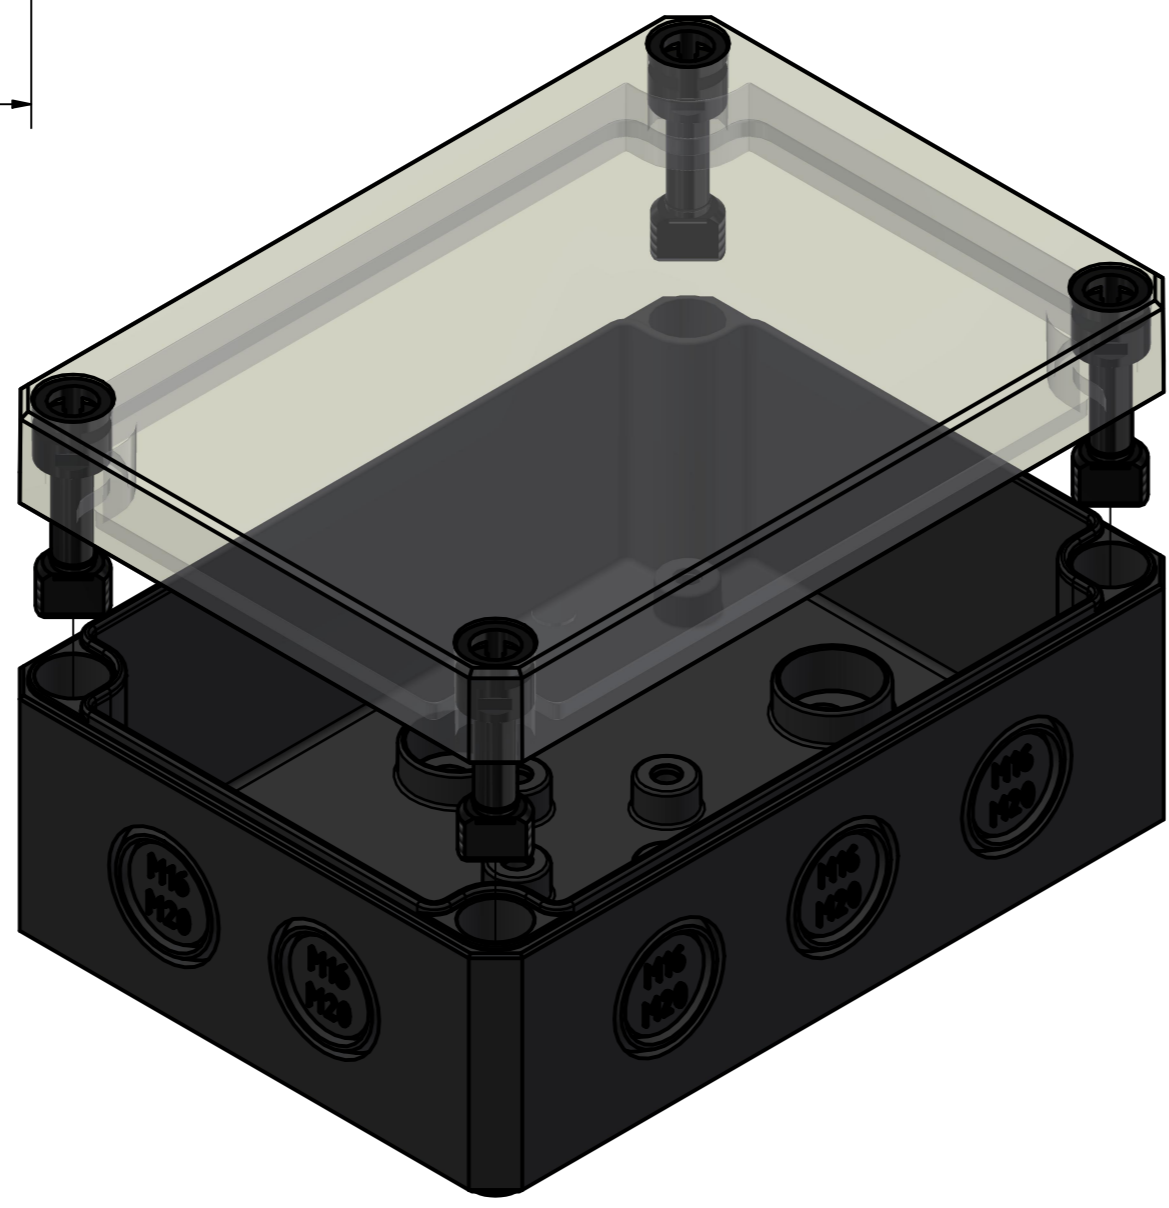

Möglichkeit zur Wandmontage  
Option for wall mounting

ausbrechbar\*  
breakaway\*

\* : alternative Wandmontage  
alternative wall mounting

A-A ( 1 : 1 )

Schraube M10 x 34  
Kunststoff  
Screw M10 x 34  
plastic

Artikelnummer:  
0908103960

Positionen und Größen der Knockouts befinden sich auf Seite 2.  
For positions and sizes of the knockouts see page 2.

<p>Wällucker Bahndamm 7 D - 32278 Kirchlengern www.multi-box.com</p>	Erstellt am: 03.11.2023	von: A. Rose	Dok.-Status	Maßstab: 1:1	Gewicht: -
	Freigabe am:	von:	Format: A2	Blatt: 1 / 2	Werkstoff: Polycarbonat
zulässige Toleranzabweichung nach: ISO 2768 - mK DIN 16742 - TG4			Oberfläche / Beschichtung: schwarz / black + transparent		
Dokumententyp: Internetzeichnung			Benennung: MBI-PC BK 130906 MK		
Index			Änderungen		
Datum			Name		
C:\Work\Designs\09 MBI BK\20 MB-INTERN\02 ZEICHNUNGEN\02 BAUGRUPPEN\01 Standard\0908103960 MBI-PC BK 130906 MK.idw			Zeichnungsnr.: 0908103960 MBI-PC BK 130906 MK		

<b>MULTI-BOX</b> THE BOX COMPANY Wallücker Bahndamm 7 D - 32278 Kirchlengern www.multi-box.com	Erstellt von:	Dok.-Status	Maßstab: 1:1	Gewicht: -
	am: 03.11.2023	A. Rose		Werkstoff: Polycarbonat
	Freigabe am:	Format: A2	Blatt: 2 / 2	Halbzeug:
				Oberfläche / Beschichtung:
				Benennung:
				<b>MBI-PC BK 130906 MK</b>
				Zeichnungsnr.: 0908103960 MBI-PC BK 130906 MK
				Dokumentenart: Internetzeichnung
Index	Änderungen	Datum	Name	C:\Work\Designs\109 MBI BK\20 MB-INTERN\02 ZEICHNUNGEN\02 BAUGRUPPEN\01 Standard\0908103960 MBI-PC BK 130906 MK.idw