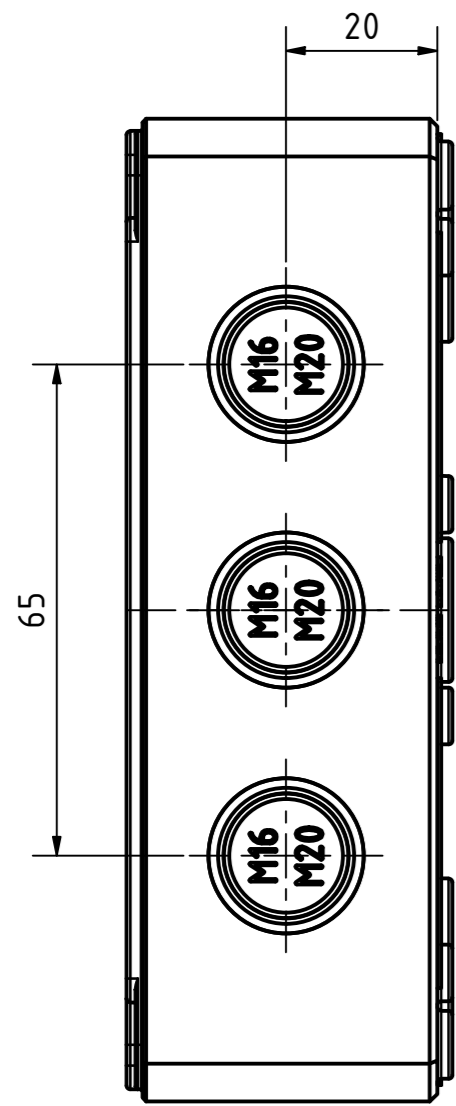

Möglichkeit zur Wandmontage  
Option for wall mounting

ausbrechbar\*  
breakaway\*

\* : alternative Wandmontage  
alternative wall mounting

A-A ( 1 : 1 )

Schraube M10 x 34  
Kunststoff  
Screw M10 x 34  
plastic

Artikelnummer:  
0908103960

Positionen und Größen der Knockouts befinden sich auf Seite 2.  
For positions and sizes of the knockouts see page 2.

<p>Wällucker Bahndamm 7 D - 32278 Kirchlengern www.multi-box.com</p>	Erstellt am: 03.11.2023	von: A. Rose	Dok.-Status	Maßstab: 1:1	Gewicht: -
	Freigabe am:	von:	Format: A2	Blatt: 1 / 2	Werkstoff: Polycarbonat
zulässige Toleranzabweichung nach: ISO 2768 - mK DIN 16742 - TG4			Oberfläche / Beschichtung: schwarz / black + transparent		
Dokumententyp: Internetzeichnung			Benennung: MBI-PC BK 130906 MK		
Index			Änderungen		
Datum			Name		
C:\Work\Designs\09 MBI BK\20 MB-INTERN\02 ZEICHNUNGEN\02 BAUGRUPPEN\01 Standard\0908103960 MBI-PC BK 130906 MK.idw			Zeichnungsnr.: 0908103960 MBI-PC BK 130906 MK		

<b>MULTI-BOX</b> THE BOX COMPANY Wallücker Bahndamm 7 D - 32278 Kirchlengern www.multi-box.com	Erstellt von:	Dok.-Status	Maßstab: 1:1	Gewicht: -
	am: 03.11.2023	A. Rose		Werkstoff: Polycarbonat
	Freigabe am:	Format: A2	Blatt: 2 / 2	Halbzeug:
				Oberfläche / Beschichtung:
				Benennung:
				<b>MBI-PC BK 130906 MK</b>
				Zeichnungsnr.: 0908103960 MBI-PC BK 130906 MK
				Dokumentenart: Internetzeichnung
Index	Änderungen	Datum	Name	C:\Work\Designs\109 MBI BK\20 MB-INTERN\02 ZEICHNUNGEN\02 BAUGRUPPEN\01 Standard\0908103960 MBI-PC BK 130906 MK.idw