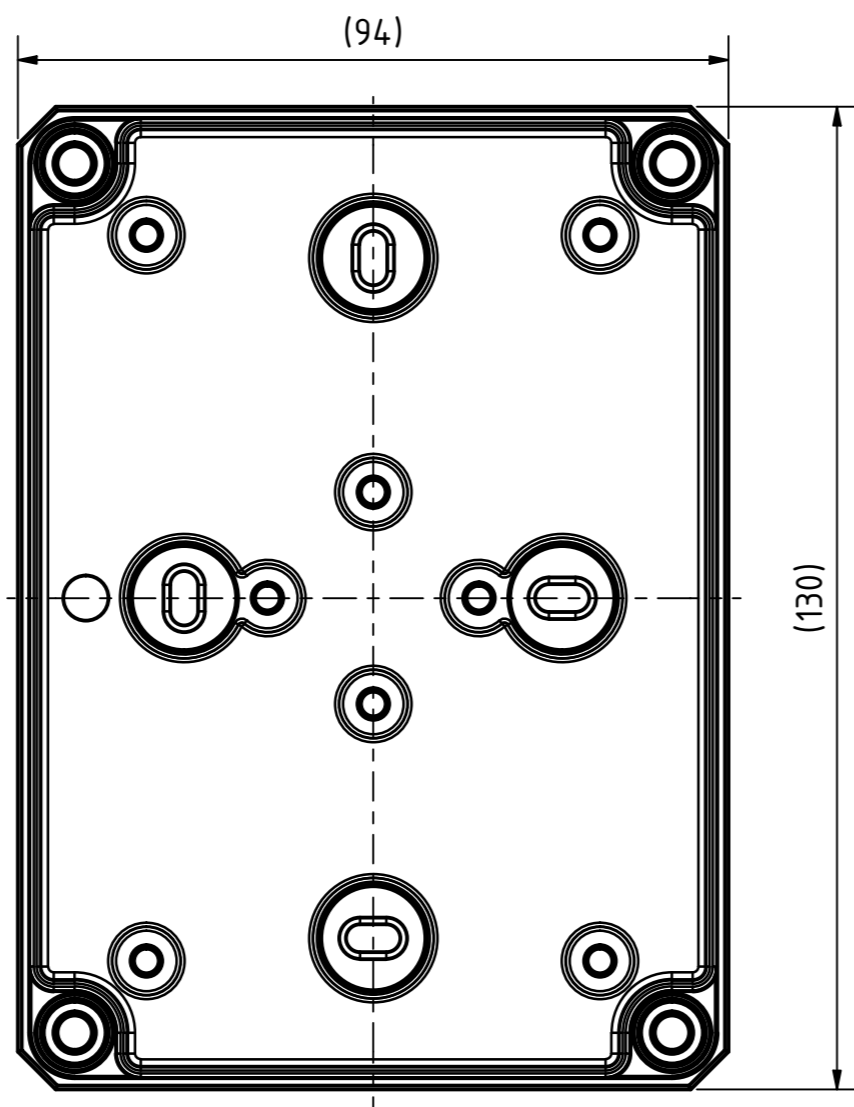

Möglichkeit zur Wandmontage  
Option for wall mounting

ausbrechbar\*  
breakaway\*

\* : alternative Wandmontage  
alternative wall mounting

A-A ( 1 : 1 )

Schraube M10 x 34  
Kunststoff  
Screw M10 x 34  
plastic

Artikelnummer:  
0908103960

Positionen und Größen der Knockouts befinden sich auf Seite 2.  
For positions and sizes of the knockouts see page 2.

<p>Wällucker Bahndamm 7 D - 32278 Kirchlengern www.multi-box.com</p>	Erstellt am: 03.11.2023	von: A. Rose	Dok.-Status	Maßstab: 1:1	Gewicht: -
	Freigabe am:	von:	Format: A2	Blatt: 1 / 2	Werkstoff: Polycarbonat
zulässige Toleranzabweichung nach: ISO 2768 - mK DIN 16742 - TG4			Oberfläche / Beschichtung: schwarz / black + transparent		
Dokumententyp: Internetzeichnung			Benennung: MBI-PC BK 130906 MK		
Index			Änderungen		
Datum			Name		
C:\Work\Designs\09 MBI BK\20 MB-INTERN\02 ZEICHNUNGEN\02 BAUGRUPPEN\01 Standard\0908103960 MBI-PC BK 130906 MK.idw			Zeichnungsnr.: 0908103960 MBI-PC BK 130906 MK		

<b>MULTI-BOX</b> THE BOX COMPANY Wallücker Bahndamm 7 D - 32278 Kirchlengern www.multi-box.com	Erstellt von:	Dok.-Status	Maßstab: 1:1	Gewicht: -
	am: 03.11.2023	A. Rose		Werkstoff: Polycarbonat
	Freigabe am:	Format: A2	Blatt: 2 / 2	Halbzeug:
				Oberfläche / Beschichtung:
				Benennung:
				<b>MBI-PC BK 130906 MK</b>
				Zeichnungsnr.: 0908103960 MBI-PC BK 130906 MK
				Dokumentenart: Internetzeichnung
Index	Änderungen	Datum	Name	C:\Work\Designs\109 MBI BK\20 MB-INTERN\02 ZEICHNUNGEN\02 BAUGRUPPEN\01 Standard\0908103960 MBI-PC BK 130906 MK.idw