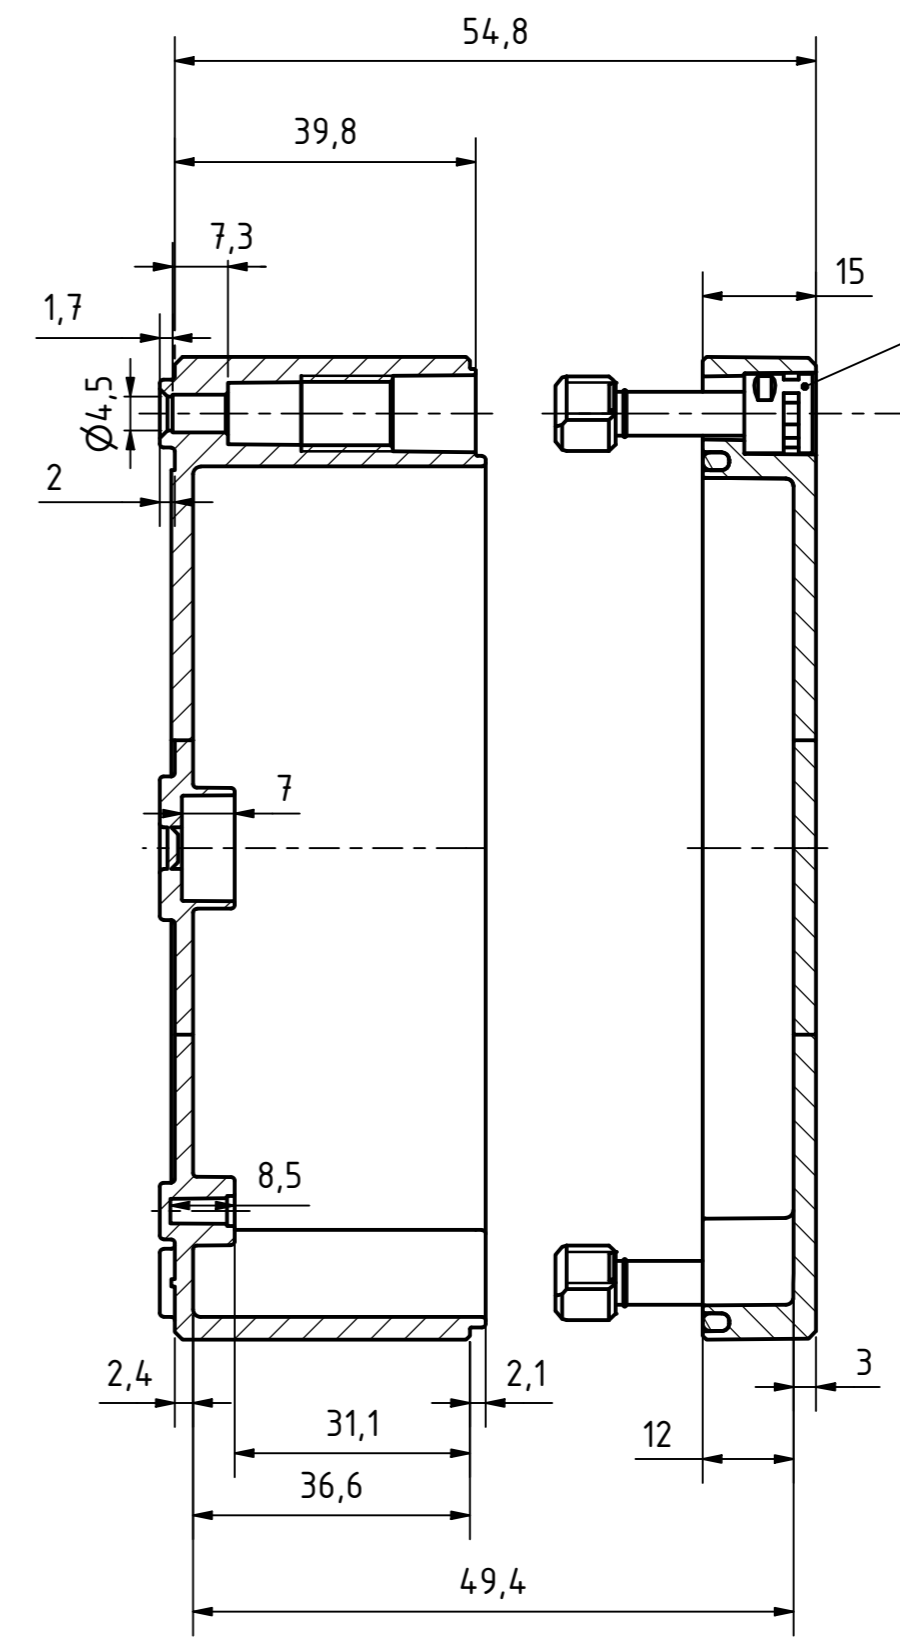

Möglichkeit zur Wandmontage  
Option for wall mounting

ausbrechbar\*  
breakaway\*

\* : alternative Wandmontage  
alternative wall mounting

A-A ( 1 : 1 )

Schraube M10 x 34  
Kunststoff  
Screw M10 x 34  
plastic

Artikelnummer:  
0908103960

Positionen und Größen der Knockouts befinden sich auf Seite 2.  
For positions and sizes of the knockouts see page 2.

<p>Wällucker Bahndamm 7 D - 32278 Kirchlengern www.multi-box.com</p>	Erstellt am: 03.11.2023	von: A. Rose	Dok.-Status	Maßstab: 1:1	Gewicht: -
	Freigabe am:	von:	Format: A2	Blatt: 1 / 2	Werkstoff: Polycarbonat
zulässige Toleranzabweichung nach: ISO 2768 - mK DIN 16742 - TG4			Oberfläche / Beschichtung: schwarz / black + transparent		
Dokumententyp: Internetzeichnung			Benennung: MBI-PC BK 130906 MK		
Index			Änderungen		
Datum			Name		
C:\Work\Designs\09 MBI BK\20 MB-INTERN\02 ZEICHNUNGEN\02 BAUGRUPPEN\01 Standard\0908103960 MBI-PC BK 130906 MK.idw			Zeichnungsnr.: 0908103960 MBI-PC BK 130906 MK		

<b>MULTI-BOX</b> THE BOX COMPANY Wallücker Bahndamm 7 D - 32278 Kirchlengern www.multi-box.com	Erstellt von:	Dok.-Status	Maßstab: 1:1	Gewicht: -
	am: 03.11.2023	A. Rose		Werkstoff: Polycarbonat
	Freigabe am:	Format: A2	Blatt: 2 / 2	Halbzeug:
				Oberfläche / Beschichtung:
				Benennung:
				<b>MBI-PC BK 130906 MK</b>
				Zeichnungsnr.: 0908103960 MBI-PC BK 130906 MK
				Dokumentenart: Internetzeichnung
Index	Änderungen	Datum	Name	C:\Work\Designs\109 MBI BK\20 MB-INTERN\02 ZEICHNUNGEN\02 BAUGRUPPEN\01 Standard\0908103960 MBI-PC BK 130906 MK.idw