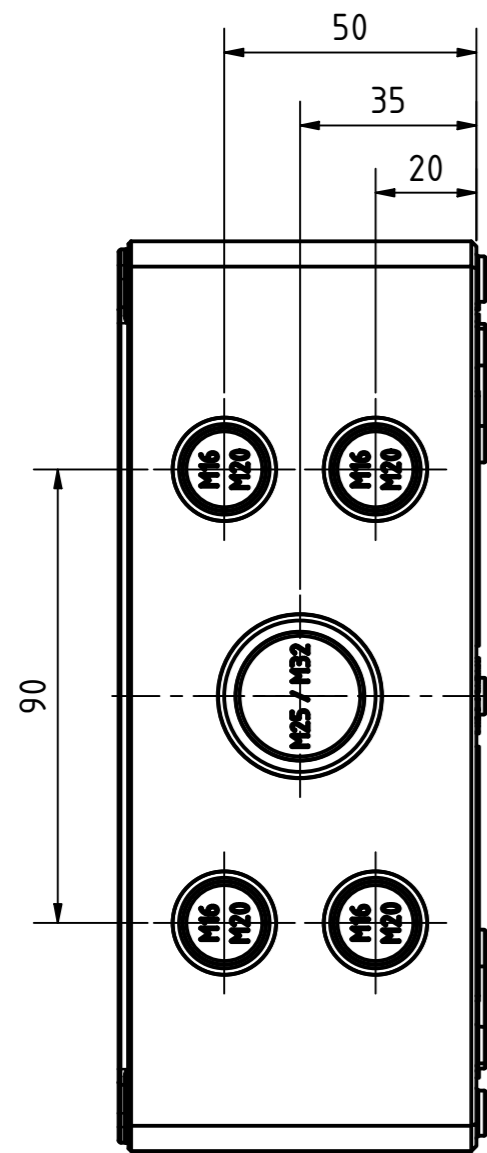

Artikelnummer:
0908108390

Positionen und Größen der Knockouts befinden sich auf Seite 2.
For positions and sizes of the knockouts see page 2.

<p>Wällücker Bahndamm 7 D - 32278 Kirchlengern www.multi-box.com</p>	Erstellt am: 03.11.2023 A. Rose	Dok.-Status	Maßstab: 1:1 (1:2)	Gewicht: -
	Freigabe am: von:	Format: A2	Blatt: 1 / 2	Werkstoff: Polycarbonat
	zulässige Toleranzabweichung nach: ISO 2768 - mK DIN 16742 - TG4		Oberfläche / Beschichtung: schwarz / black + transparent	
	Dokumententyp: Internetzeichnung		Benennung: MBI-PC BK 181309 MK	
			Zeichnungsnr.: 0908108390 MBI-PC BK 181309 MK	
Index	Änderungen	Datum	Name	C:\Work\Designs\09 MBI BK\20 MB-INTERN\02 ZEICHNUNGEN\02 BAUGRUPPEN\01 Standard\0908108390 MBI-PC BK 181309 MK.idw

MULTI-BOX THE BOX COMPANY Wallücker Bahndamm 7 D - 32278 Kirchlengern www.multi-box.com	Erstellt am: 03.11.2023	von: A. Rose	Dok.-Status	Maßstab: 1:1,5	Gewicht: -
	Freigabe am:	von:	Format: A2	Blatt: 2 / 2	Werkstoff: Polycarbonat
	zulässige Toleranzabweichung nach: ISO 2768 - mK DIN 16742 - TG4			Halbzeug:	
	Dokumentenart: Internetzeichnung			Oberfläche / Beschichtung:	
				Benennung: MBI-PC BK 181309 MK	
				Zeichnungsnr.: 0908108390 MBI-PC BK 181309 MK	
Index	Änderungen	Datum	Name	C:\Work\Designs\109 MBI BK\20 MB-INTERN\02 ZEICHNUNGEN\02 BAUGRUPPEN\01 Standard\0908108390 MBI-PC BK 181309 MK.idw	