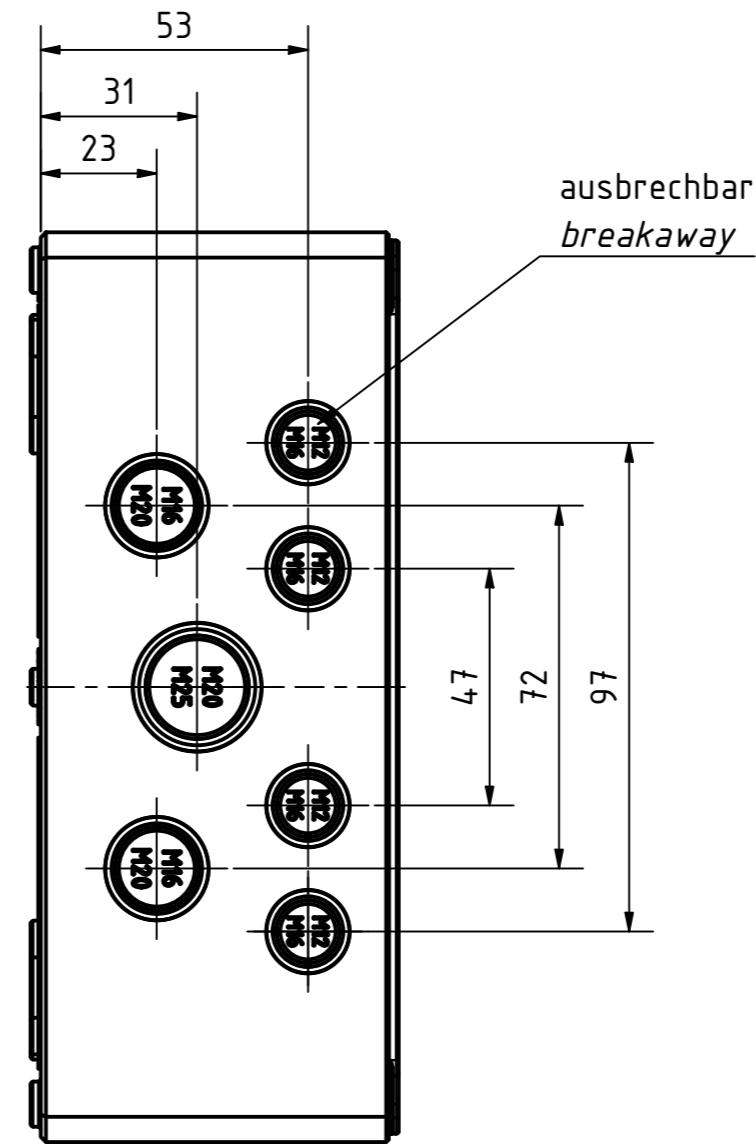

Artikelnummer:
0908108390

Positionen und Größen der Knockouts befinden sich auf Seite 2.
For positions and sizes of the knockouts see page 2.

<p>Wällücker Bahndamm 7 D - 32278 Kirchlengern www.multi-box.com</p>	Erstellt am: 03.11.2023 A. Rose	Dok.-Status	Maßstab: 1:1 (1:2)	Gewicht: -
	Freigabe am: von:	Format: A2	Blatt: 1 / 2	Werkstoff: Polycarbonat
	zulässige Toleranzabweichung nach: ISO 2768 - mK DIN 16742 - TG4		Oberfläche / Beschichtung: schwarz / black + transparent	
	Dokumententyp: Internetzeichnung		Benennung: MBI-PC BK 181309 MK	
			Zeichnungsnr.: 0908108390 MBI-PC BK 181309 MK	
Index	Änderungen	Datum	Name	C:\Work\Designs\09 MBI BK\20 MB-INTERN\02 ZEICHNUNGEN\02 BAUGRUPPEN\01 Standard\0908108390 MBI-PC BK 181309 MK.idw

MULTI-BOX THE BOX COMPANY Wallücker Bahndamm 7 D - 32278 Kirchlengern www.multi-box.com	Erstellt am: 03.11.2023	von: A. Rose	Dok.-Status	Maßstab: 1:1,5	Gewicht: -
	Freigabe am:	von:	Format: A2	Blatt: 2 / 2	Werkstoff: Polycarbonat
	zulässige Toleranzabweichung nach: ISO 2768 - mK DIN 16742 - TG4			Halbzeug:	
	Dokumentenart: Internetzeichnung			Oberfläche / Beschichtung:	
				Benennung: MBI-PC BK 181309 MK	
				Zeichnungsnr.: 0908108390 MBI-PC BK 181309 MK	
Index	Änderungen	Datum	Name	C:\Work\Designs\109 MBI BK\20 MB-INTERN\02 ZEICHNUNGEN\02 BAUGRUPPEN\01 Standard\0908108390 MBI-PC BK 181309 MK.idw	