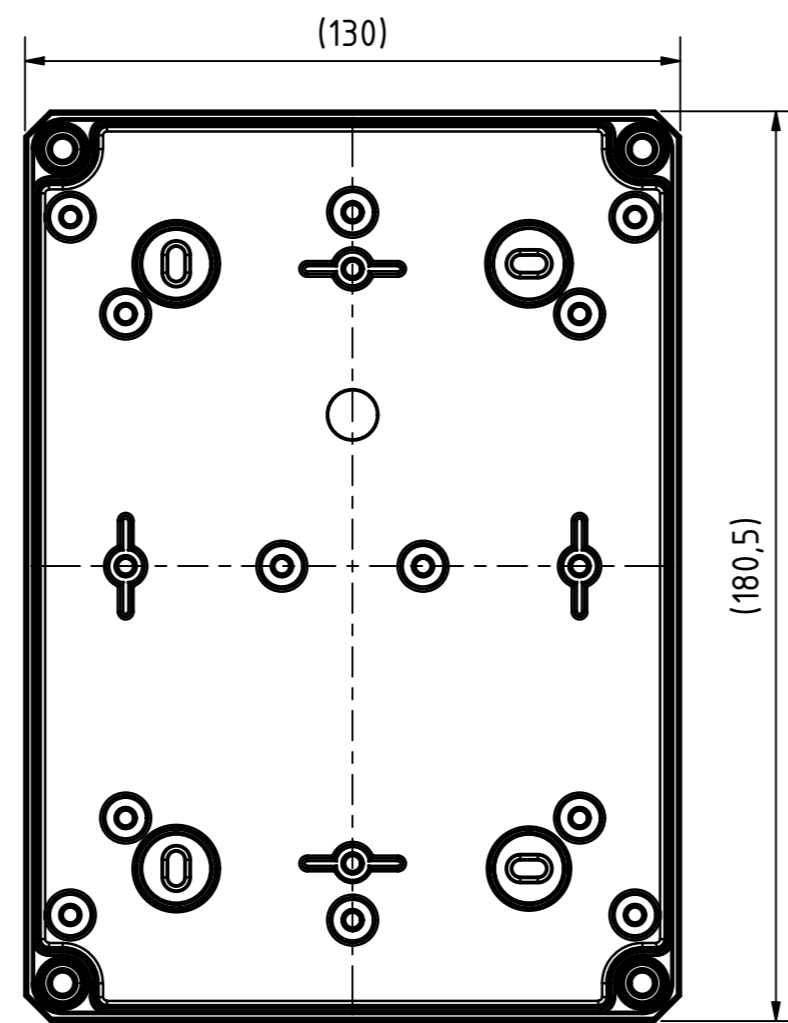

Artikelnummer:
0908108390

Positionen und Größen der Knockouts befinden sich auf Seite 2.
For positions and sizes of the knockouts see page 2.

<p>Wällücker Bahndamm 7 D - 32278 Kirchlengern www.multi-box.com</p>	Erstellt am: 03.11.2023 A. Rose	Dok.-Status	Maßstab: 1:1 (1:2)	Gewicht: -
	Freigabe am: von:	Format: A2	Blatt: 1 / 2	Werkstoff: Polycarbonat
	zulässige Toleranzabweichung nach: ISO 2768 - mK DIN 16742 - TG4		Oberfläche / Beschichtung: schwarz / black + transparent	
	Dokumententyp: Internetzeichnung		Benennung: MBI-PC BK 181309 MK	
			Zeichnungsnr.: 0908108390 MBI-PC BK 181309 MK	
Index	Änderungen	Datum	Name	C:\Work\Designs\09 MBI BK\20 MB-INTERN\02 ZEICHNUNGEN\02 BAUGRUPPEN\01 Standard\0908108390 MBI-PC BK 181309 MK.idw

MULTI-BOX THE BOX COMPANY Wallücker Bahndamm 7 D - 32278 Kirchlengern www.multi-box.com	Erstellt am: 03.11.2023	von: A. Rose	Dok.-Status	Maßstab: 1:1,5	Gewicht: -
	Freigabe am:	von:	Format: A2	Blatt: 2 / 2	Werkstoff: Polycarbonat
	zulässige Toleranzabweichung nach: ISO 2768 - mK DIN 16742 - TG4			Halbzeug:	
	Dokumentenart: Internetzeichnung			Oberfläche / Beschichtung:	
				Benennung: MBI-PC BK 181309 MK	
				Zeichnungsnr.: 0908108390 MBI-PC BK 181309 MK	
Index	Änderungen	Datum	Name	C:\Work\Designs\109 MBI BK\20 MB-INTERN\02 ZEICHNUNGEN\02 BAUGRUPPEN\01 Standard\0908108390 MBI-PC BK 181309 MK.idw	