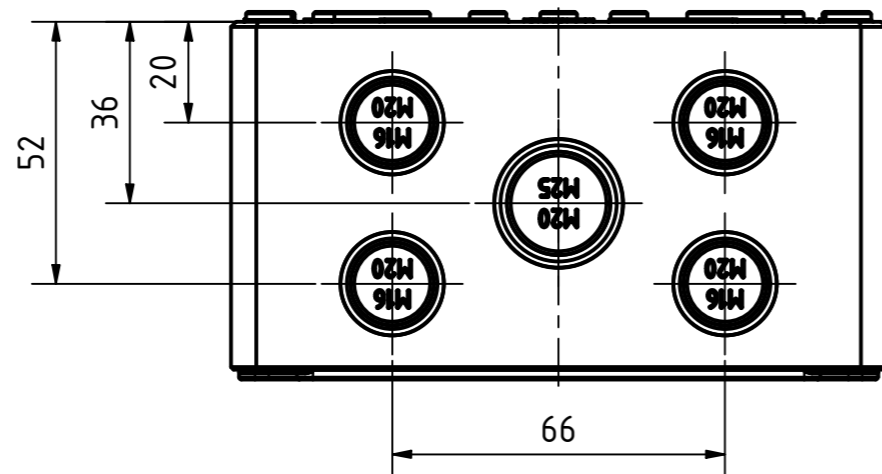

Artikelnummer:
0908108390

Positionen und Größen der Knockouts befinden sich auf Seite 2.
For positions and sizes of the knockouts see page 2.

<p>Wällücker Bahndamm 7 D - 32278 Kirchlengern www.multi-box.com</p>	Erstellt am: 03.11.2023 A. Rose	Dok.-Status	Maßstab: 1:1 (1:2)	Gewicht: -
	Freigabe am: von:	Format: A2	Blatt: 1 / 2	Werkstoff: Polycarbonat
	zulässige Toleranzabweichung nach: ISO 2768 - mK DIN 16742 - TG4		Oberfläche / Beschichtung: schwarz / black + transparent	
	Dokumententyp: Internetzeichnung		Benennung: MBI-PC BK 181309 MK	
			Zeichnungsnr.: 0908108390 MBI-PC BK 181309 MK	
Index	Änderungen	Datum	Name	C:\Work\Designs\09 MBI BK\20 MB-INTERN\02 ZEICHNUNGEN\02 BAUGRUPPEN\01 Standard\0908108390 MBI-PC BK 181309 MK.idw

MULTI-BOX THE BOX COMPANY Wallücker Bahndamm 7 D - 32278 Kirchlengern www.multi-box.com	Erstellt am: 03.11.2023	von: A. Rose	Dok.-Status	Maßstab: 1:1,5	Gewicht: -
	Freigabe am:	von:	Format: A2	Blatt: 2 / 2	Werkstoff: Polycarbonat
	zulässige Toleranzabweichung nach: ISO 2768 - mK DIN 16742 - TG4			Halbzeug:	
	Dokumentenart: Internetzeichnung			Oberfläche / Beschichtung:	
				Benennung: MBI-PC BK 181309 MK	
				Zeichnungsnr.: 0908108390 MBI-PC BK 181309 MK	
Index	Änderungen	Datum	Name	C:\Work\Designs\109 MBI BK\20 MB-INTERN\02 ZEICHNUNGEN\02 BAUGRUPPEN\01 Standard\0908108390 MBI-PC BK 181309 MK.idw	