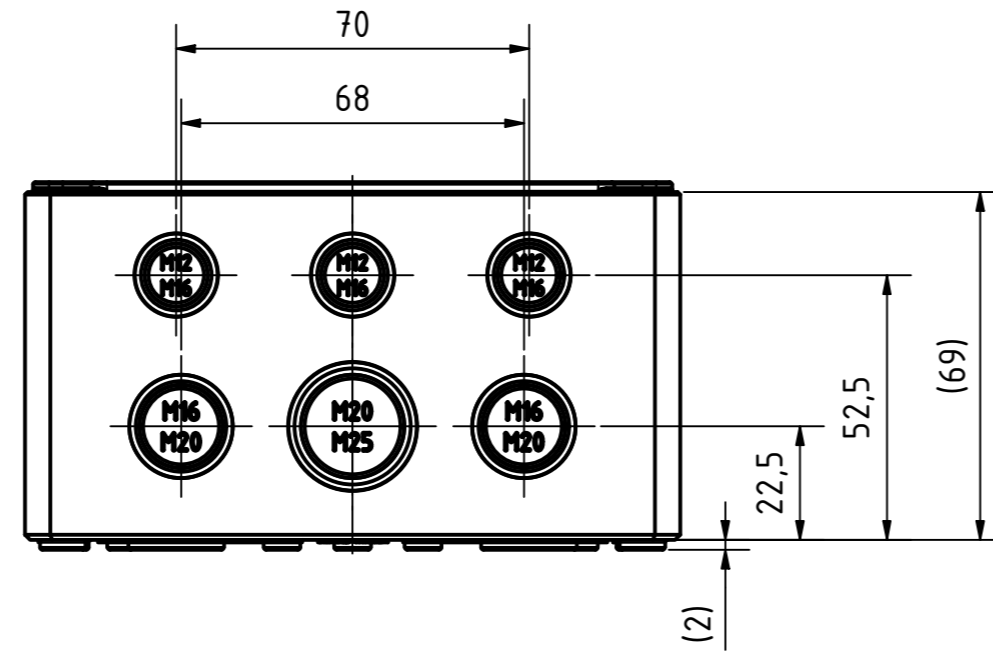

Artikelnummer:
0908108390

Positionen und Größen der Knockouts befinden sich auf Seite 2.
For positions and sizes of the knockouts see page 2.

<p>Wällücker Bahndamm 7 D - 32278 Kirchlengern www.multi-box.com</p>	Erstellt am: 03.11.2023 A. Rose	Dok.-Status	Maßstab: 1:1 (1:2)	Gewicht: -
	Freigabe am: von:	Format: A2	Blatt: 1 / 2	Werkstoff: Polycarbonat
	zulässige Toleranzabweichung nach: ISO 2768 - mK DIN 16742 - TG4		Oberfläche / Beschichtung: schwarz / black + transparent	
	Dokumententyp: Internetzeichnung		Benennung: MBI-PC BK 181309 MK	
			Zeichnungsnr.: 0908108390 MBI-PC BK 181309 MK	
Index	Änderungen	Datum	Name	C:\Work\Designs\09 MBI BK\20 MB-INTERN\02 ZEICHNUNGEN\02 BAUGRUPPEN\01 Standard\0908108390 MBI-PC BK 181309 MK.idw

MULTI-BOX THE BOX COMPANY Wallücker Bahndamm 7 D - 32278 Kirchlengern www.multi-box.com	Erstellt am: 03.11.2023	von: A. Rose	Dok.-Status	Maßstab: 1:1,5	Gewicht: -
	Freigabe am:	von:	Format: A2	Blatt: 2 / 2	Werkstoff: Polycarbonat
	zulässige Toleranzabweichung nach: ISO 2768 - mK DIN 16742 - TG4			Halbzeug:	
	Dokumentenart: Internetzeichnung			Oberfläche / Beschichtung:	
				Benennung: MBI-PC BK 181309 MK	
				Zeichnungsnr.: 0908108390 MBI-PC BK 181309 MK	
Index	Änderungen	Datum	Name	C:\Work\Designs\109 MBI BK\20 MB-INTERN\02 ZEICHNUNGEN\02 BAUGRUPPEN\01 Standard\0908108390 MBI-PC BK 181309 MK.idw	