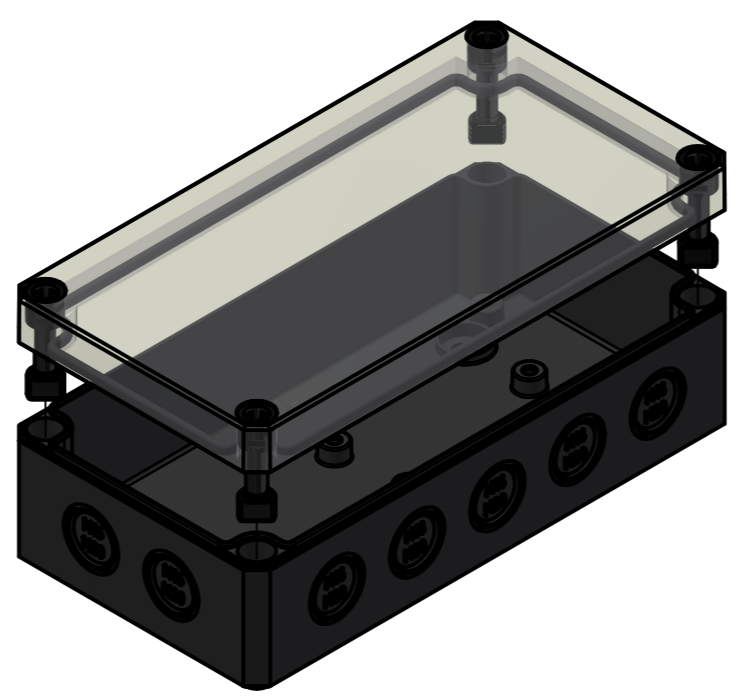

Möglichkeit zur Wandmontage
Option for wall mounting

ausbrechbar*
breakaway*

* : alternative Wandmontage
alternative wall mounting

Artikelnummer:
0908108960

A-A (1 : 1)

Schraube M10 x 34
Kunststoff
Screw M10 x 34
plastic

Positionen und Größen der Knockouts befinden sich auf Seite 2.
For positions and sizes of the knockouts see page 2.

MULTI-BOX THE BOX COMPANY Wallücker Bahndamm 7 D - 32278 Kirchlengern www.multi-box.com	Erstellt von: 03.11.2023 A. Rose	Dok.-Status	Maßstab: 1:1 (1:2)	Gewicht: -
	Freigabe am: von:	Format: A2	Blatt: 1 / 2	Werkstoff: Polycarbonat
zulässige Toleranzabweichung nach: ISO 2768 - mK DIN 16742 - TG4			Benennung: MBI-PC BK 180906 MK	
Dokumententyp: Internetzeichnung			Zeichnungsnr.: 0908108960 MBI-PC BK 180906 MK	
Index	Änderungen	Datum	Name	C:\Work\Designs\109 MBI BK\20 MB-INTERN\02 ZEICHNUNGEN\02 BAUGRUPPEN\01 Standard\0908108960 MBI-PC BK 180906 MK.idw

ausbrechbar
breakaway

MULTI-BOX THE BOX COMPANY Wallücker Bahndamm 7 D - 32278 Kirchlengern www.multi-box.com	Erstellt am: 03.11.2023 von: A. Rose	Dok.-Status	Maßstab: 1:1	Gewicht: -
	Freigabe am: von:	Format: A2	Blatt: 2 / 2	Werkstoff: Polycarbonat
				Halbzeug:
				Oberfläche / Beschichtung:
				Benennung:
				MBI-PC BK 180906 MK
				Zeichnungsnr.: 0908108960 MBI-PC BK 180906 MK
Index	Änderungen	Datum	Name	C:\Work\Designs\109 MBI BK\20 MB-INTERN\02 ZEICHNUNGEN\02 BAUGRUPPEN\01 Standard\0908108960 MBI-PC BK 180906 MK.idw