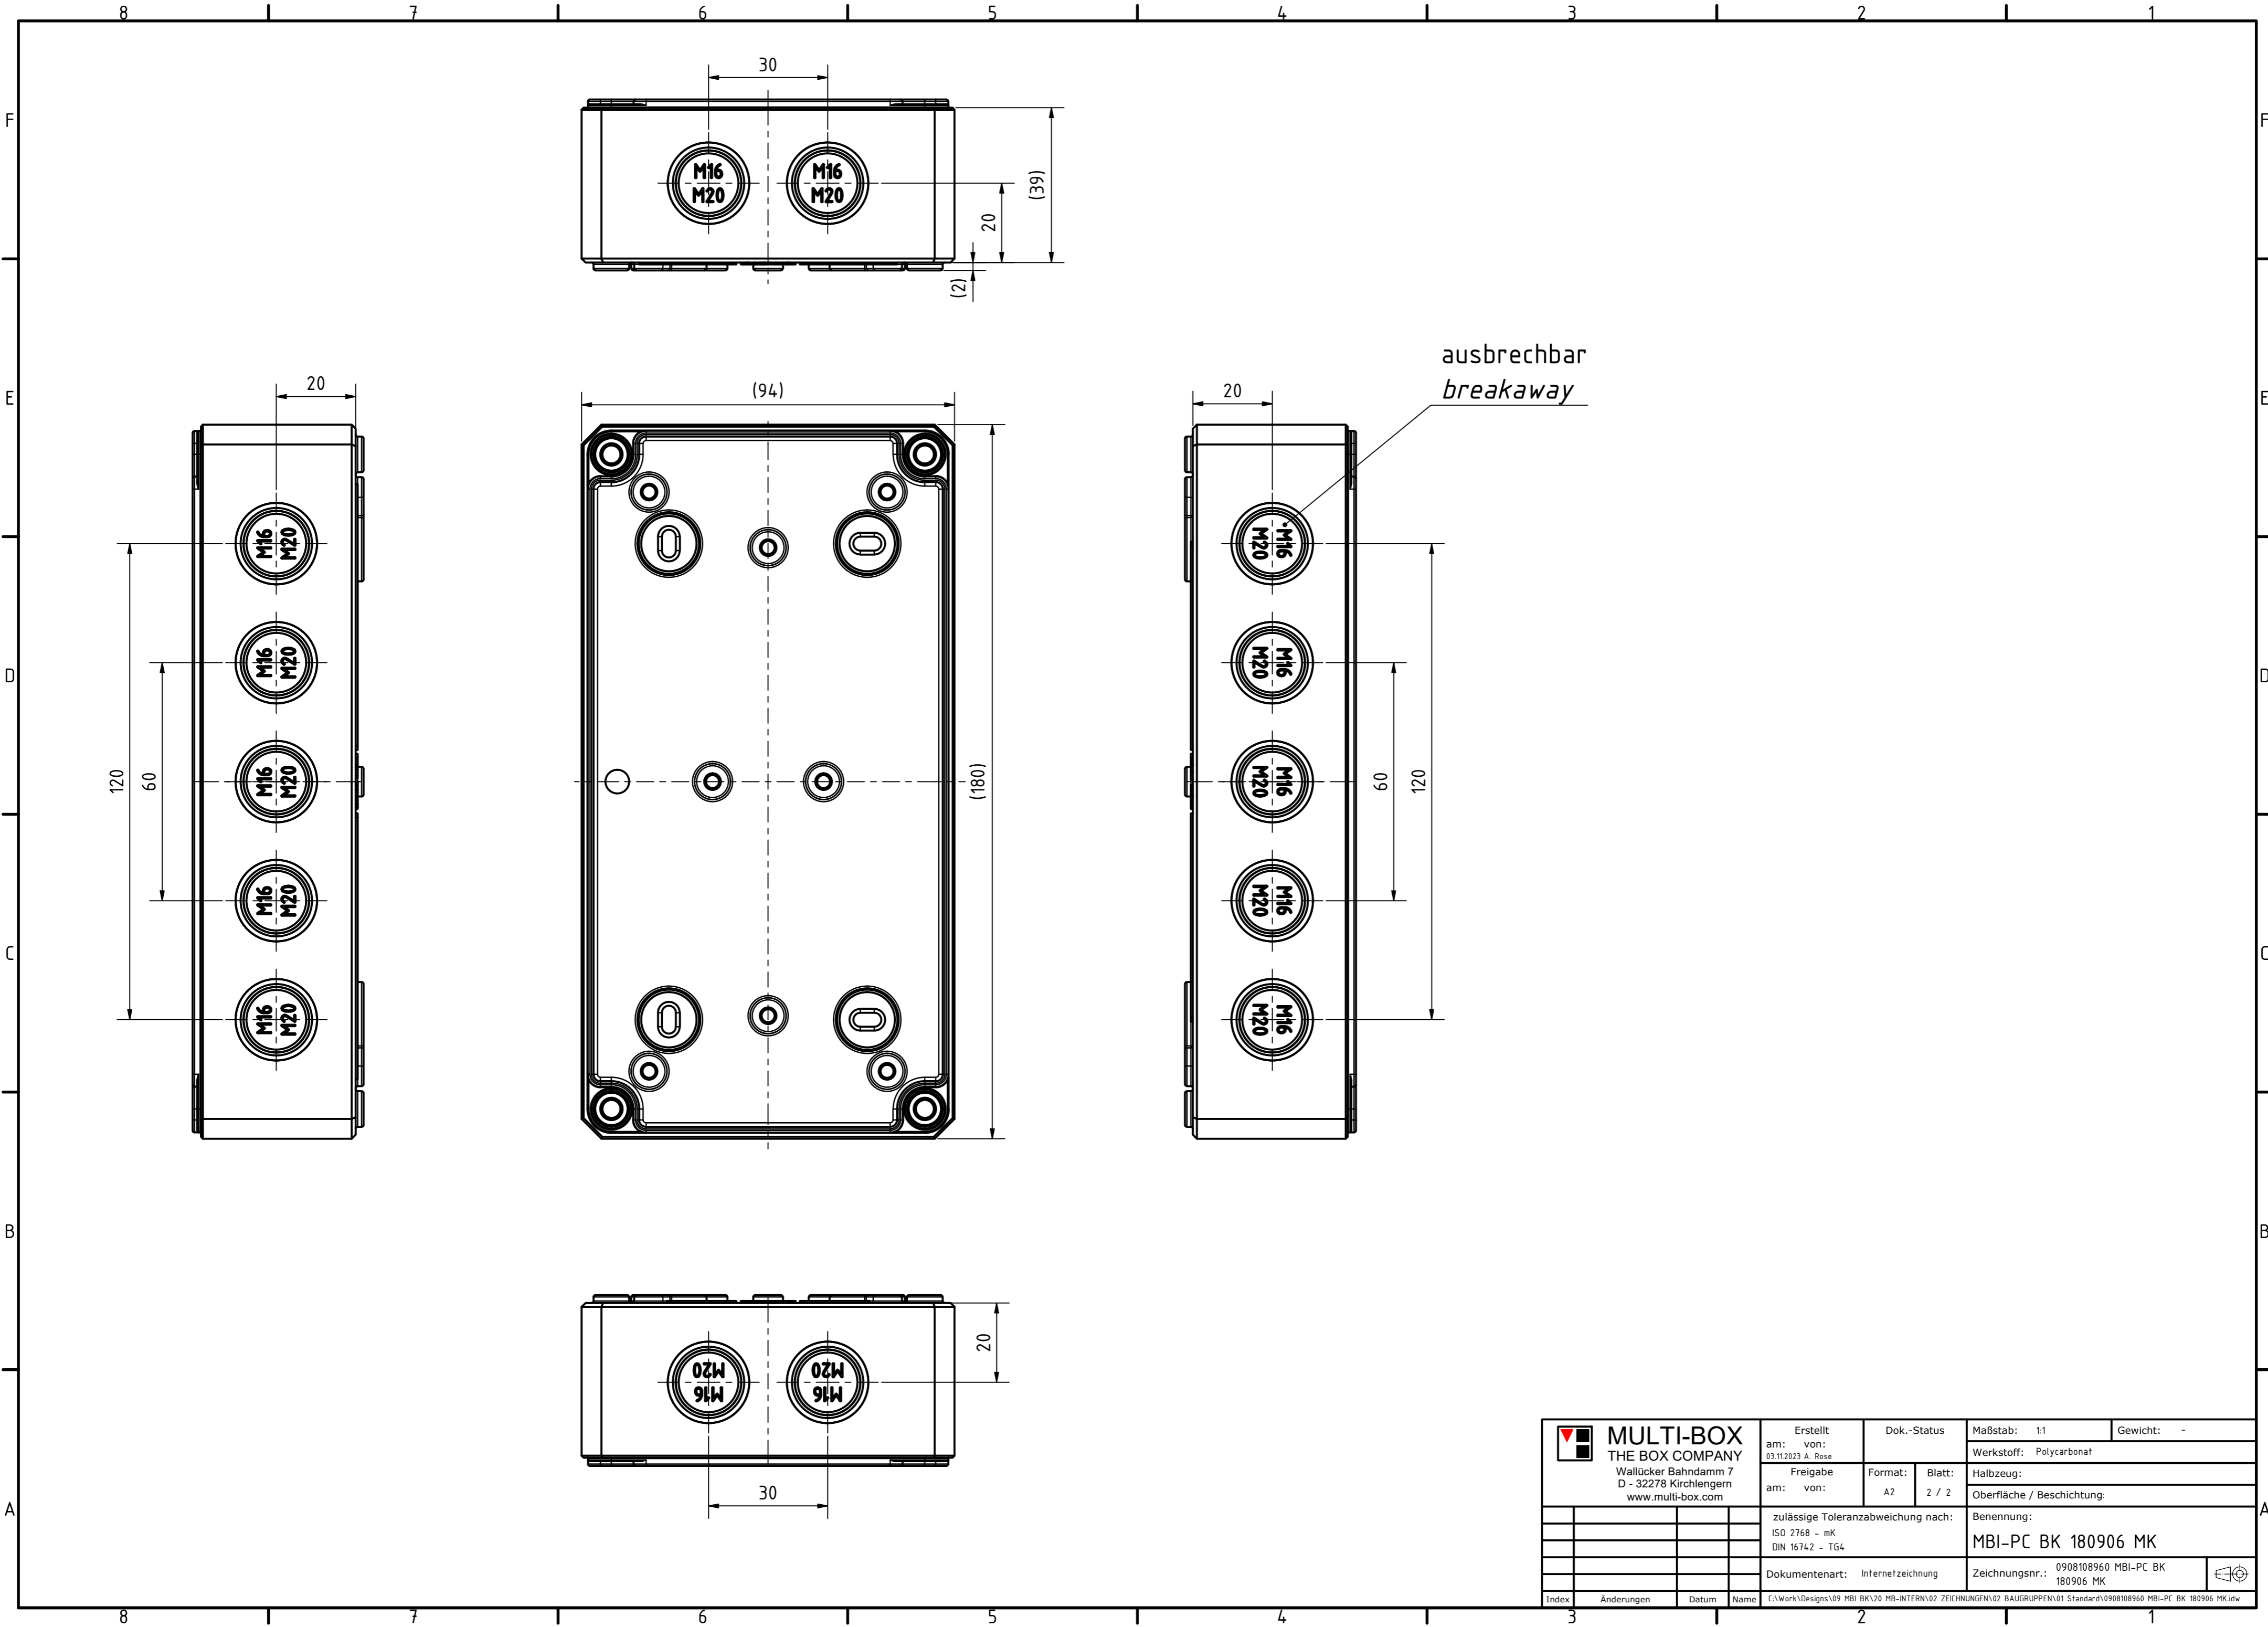

Möglichkeit zur Wandmontage
Option for wall mounting

ausbrechbar*
breakaway*

* : alternative Wandmontage
alternative wall mounting

Artikelnummer:
0908108960

A-A (1 : 1)

Schraube M10 x 34
Kunststoff
Screw M10 x 34
plastic

Positionen und Größen der Knockouts befinden sich auf Seite 2.
For positions and sizes of the knockouts see page 2.

MULTI-BOX THE BOX COMPANY Wallücker Bahndamm 7 D - 32278 Kirchlengern www.multi-box.com	Erstellt von: 03.11.2023 A. Rose	Dok.-Status	Maßstab: 1:1 (1:2)	Gewicht: -
	Freigabe am: von:	Format: A2	Blatt: 1 / 2	Werkstoff: Polycarbonat
zulässige Toleranzabweichung nach: ISO 2768 - mK DIN 16742 - TG4			Benennung: MBI-PC BK 180906 MK	
Dokumententyp: Internetzeichnung			Zeichnungsnr.: 0908108960 MBI-PC BK 180906 MK	
Index	Änderungen	Datum	Name	C:\Work\Designs\109 MBI BK\20 MB-INTERN\02 ZEICHNUNGEN\02 BAUGRUPPEN\01 Standard\0908108960 MBI-PC BK 180906 MK.idw

ausbrechbar
breakaway

MULTI-BOX THE BOX COMPANY Wallücker Bahndamm 7 D - 32278 Kirchlengern www.multi-box.com	Erstellt am: 03.11.2023 von: A. Rose	Dok.-Status	Maßstab: 1:1	Gewicht: -
	Freigabe am: von:	Format: A2	Blatt: 2 / 2	Werkstoff: Polycarbonat
				Halbzeug:
				Oberfläche / Beschichtung:
				Benennung:
				MBI-PC BK 180906 MK
				Zeichnungsnr.: 0908108960 MBI-PC BK 180906 MK
Index	Änderungen	Datum	Name	C:\Work\Designs\109 MBI BK\20 MB-INTERN\02 ZEICHNUNGEN\02 BAUGRUPPEN\01 Standard\0908108960 MBI-PC BK 180906 MK.idw