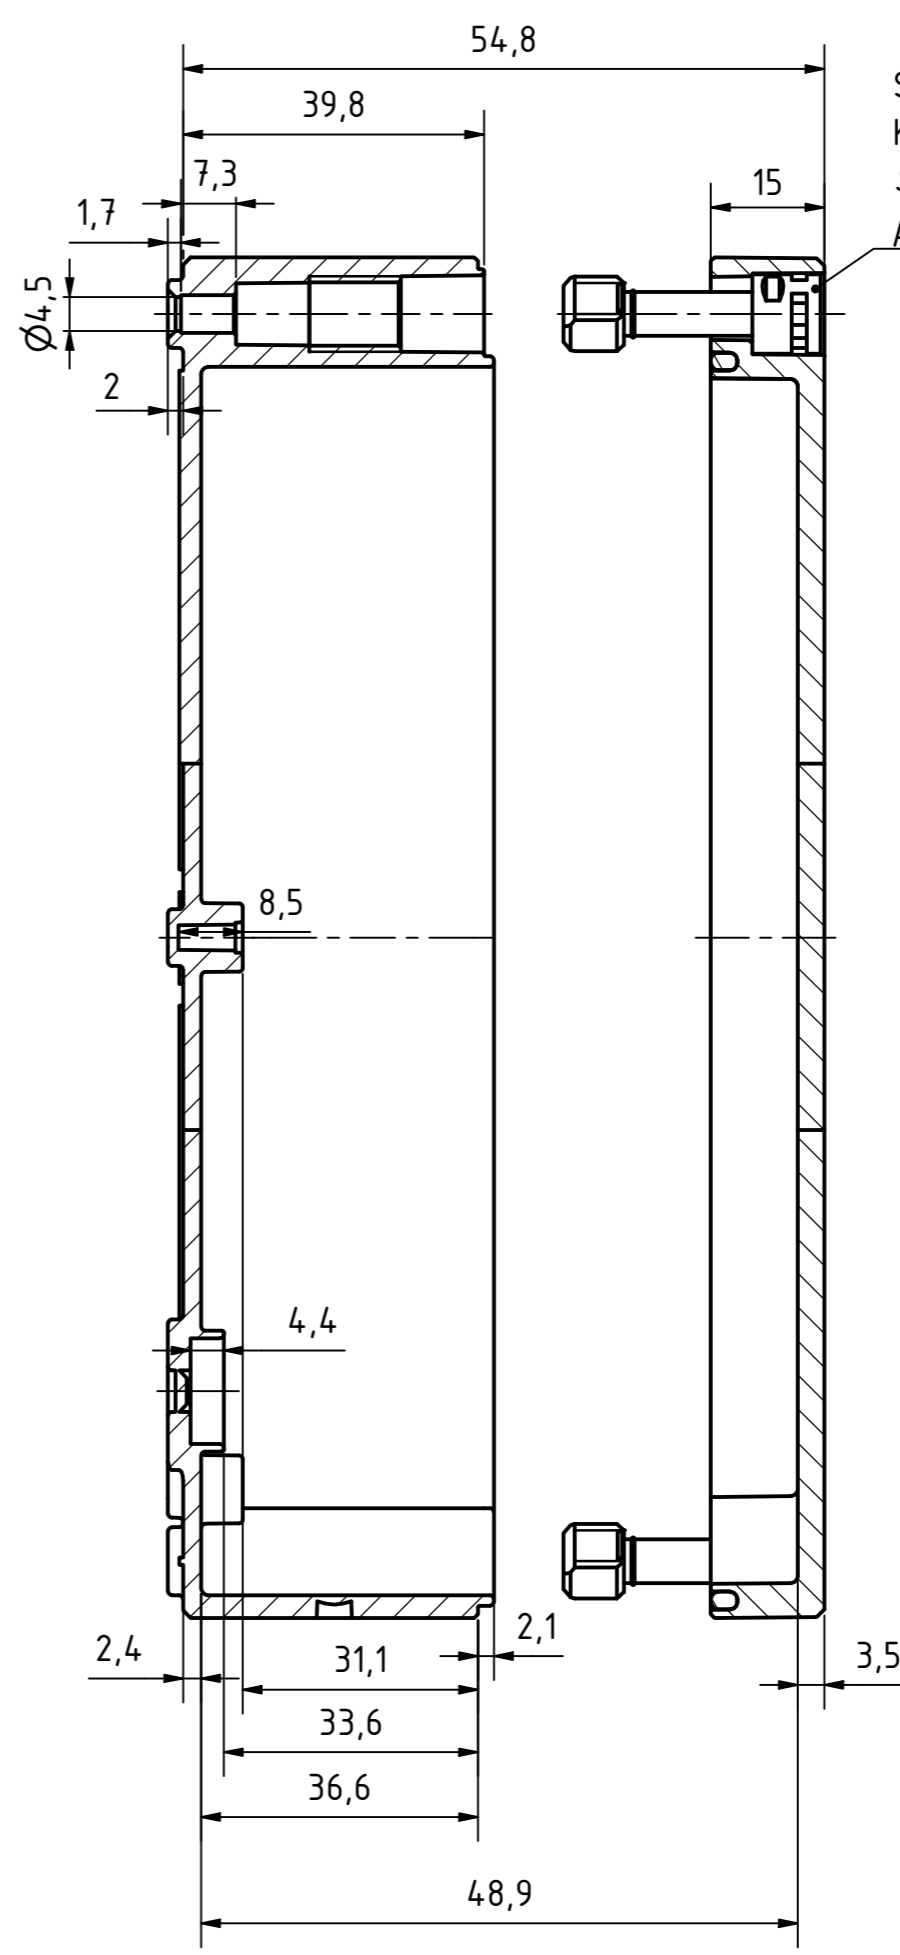

Möglichkeit zur Wandmontage
Option for wall mounting

ausbrechbar*
breakaway*

* : alternative Wandmontage
alternative wall mounting

Artikelnummer:
0908108960

A-A (1 : 1)

Schraube M10 x 34
Kunststoff
Screw M10 x 34
plastic

Positionen und Größen der Knockouts befinden sich auf Seite 2.
For positions and sizes of the knockouts see page 2.

MULTI-BOX THE BOX COMPANY Wallücker Bahndamm 7 D - 32278 Kirchlengern www.multi-box.com	Erstellt von: 03.11.2023 A. Rose	Dok.-Status	Maßstab: 1:1 (1:2)	Gewicht: -
	Freigabe am: von:	Format: A2	Blatt: 1 / 2	Werkstoff: Polycarbonat
zulässige Toleranzabweichung nach: ISO 2768 - mK DIN 16742 - TG4			Benennung: MBI-PC BK 180906 MK	
Dokumententyp: Internetzeichnung			Zeichnungsnr.: 0908108960 MBI-PC BK 180906 MK	
Index	Änderungen	Datum	Name	C:\Work\Designs\109 MBI BK\20 MB-INTERN\02 ZEICHNUNGEN\02 BAUGRUPPEN\01 Standard\0908108960 MBI-PC BK 180906 MK.idw

ausbrechbar
breakaway

MULTI-BOX THE BOX COMPANY Wallücker Bahndamm 7 D - 32278 Kirchlengern www.multi-box.com	Erstellt am: 03.11.2023 von: A. Rose	Dok.-Status	Maßstab: 1:1	Gewicht: -
	Freigabe am: von:	Format: A2	Blatt: 2 / 2	Werkstoff: Polycarbonat
				Halbzeug:
				Oberfläche / Beschichtung:
				Benennung:
				MBI-PC BK 180906 MK
				Zeichnungsnr.: 0908108960 MBI-PC BK 180906 MK
Index	Änderungen	Datum	Name	C:\Work\Designs\109 MBI BK\20 MB-INTERN\02 ZEICHNUNGEN\02 BAUGRUPPEN\01 Standard\0908108960 MBI-PC BK 180906 MK.idw