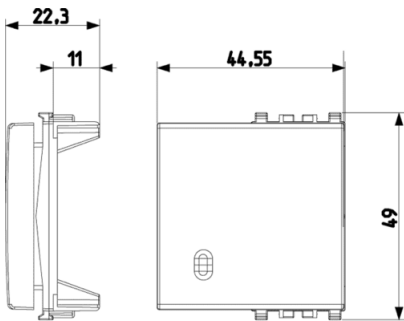

## Drawings

Space view

Backside view

3D View

## Packaging

8 007352 413405  
**Code** 8007352413405  
**Quantity** 1 NR  
**Dim.** 4.46x4.9x2.23 [cm]  
**Weight** 11 [g]

8 007352 413412  
**Code** 8007352413412  
**Quantity** 2 NR  
**Dim.** 5.1x2.8x5.3 [cm]  
**Weight** 22 [g]

8 007352 413429  
**Code** 8007352413429  
**Quantity** 10 NR  
**Dim.** 14.2x6.7x5.9 [cm]  
**Weight** 140.8 [g]