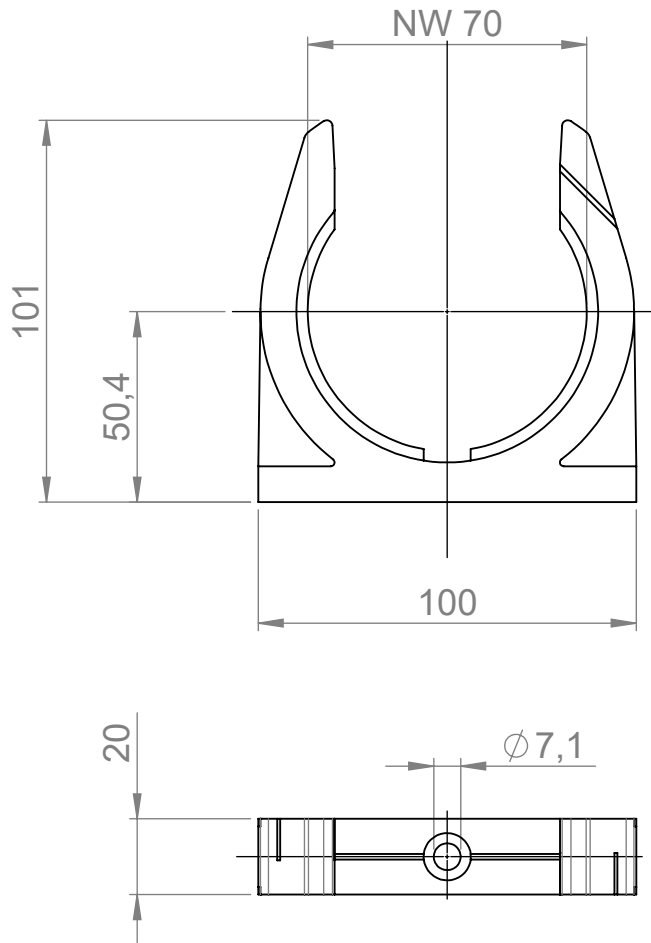

NW 70

NW ist kompatible Schlauchgröße

	Bischof-von-Lipp-Straße 1 73569 Eschach Germany			
	Tel: +49 (0)7175 92380-0 www.icotek.com			
Zeichnungsvermerke Maßstab / scale: - Material / material: -		Benennung DOKU_CONFIX SH 70		Ind:	Änderungen	Datum	Name	
Ident-Nr.: 0000010631		Zeichnungsnummer .		Artikelnummer 31360		Erstellt	17.03.2020	Name pb
Rohabmessung: .		Format A4		Blatt / von 1 / 1		.		
Weitergabe sowie Vervielfältigung dieses Dokuments, Verwertung und Mitteilung seines Inhalts sind verboten, soweit nicht ausdrücklich gestattet. Zuwiderhandlungen verpflichten zu Schadenersatz. Alle Rechte für den Fall der Patent-, Gebrauchsmuster-, oder Geschmacksmustereintragung vorbehalten.								