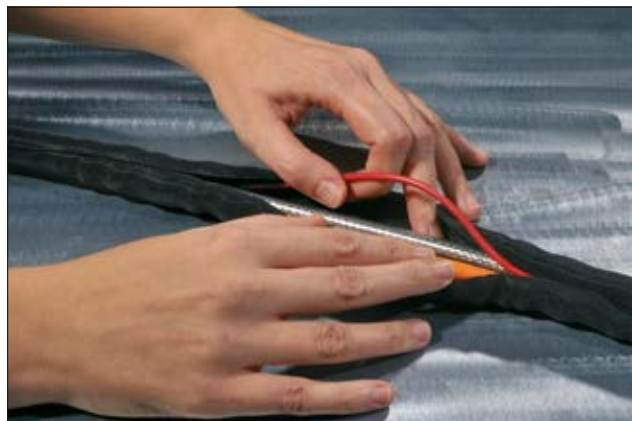

Oplot ochronny samozamykający

Helagaine Twist-In

Oplot Helagaine Twist-In stosuje się do wiązania i ochrony wstępnie ułożonych kabli przy budowie maszyn i urządzeń oraz w instalacjach elektrycznych i w przemyśle motoryzacyjnym.

Praktyczne długości (2 i 5 m) pozwalają na wykorzystanie oplotów Helagaine Twist-In w domu i biurze.

Właściwości

- Samozamykający się oplot wykonany z wytrzymałego poliestru
- Bardzo dobra ochrona przed ścieraniem
- Doskonały przy prowadzeniu prac modernizacyjnych
- Prosty i szybki montaż oraz demontaż
- Wygodny dostęp do wiązki w przypadku prowadzenia czynności inspekcyjnych lub konserwacyjnych

Film instruktażowy: Twist-In

Aby zapobiec strzępieniu, oplot można ciąć za pomocą narzędzia HSG0 do cięcia na gorąco, zob. str. 533.

Helagaine Twist-In umożliwia szybki i prosty dostęp do wiązki przewodów w przypadku czynności inspekcyjnych, prac remontowych, czy montażu.