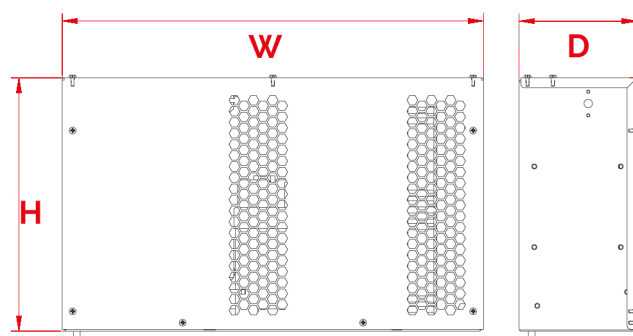

- CE
- EAC

Smart - EVE03H

CODICE- CODE - ARTIKELNUMMER - CÓDIGO	M.U.	EVE03H3220
Potenza di raffreddamento - Cooling Capacity - Kälteleistung - Capacidad de refrigeración L35L50 - DIN3168	W	420
Potenza di raffreddamento - Cooling Capacity - Kälteleistung - Capacidad de refrigeración L35L50-DIN3168	W	280
Alimentazione - Power Supply - Spannungsversorgung - Alimentación eléctrica	V-ph-Hz	230-1-50/60
Altezza/Larghezza/Profondità - Height/width/Depth - Höhe/Breite/Tiefe - Altura/Ancho/Profundidad (HxWxD)	mm	300x500x140
Corrente Max assorbita - Max absorbed current - Max. Stromaufnahme - Corriente máxima absorbida (1)	A	1,2
Corrente assorbita alla partenza - Starting Current - Anlaufstrom - Corriente de arranque	A	3
Fusibile T - T PreFuse - Absicherung - Fusibile T	A	2
Potenza Assorbita - Power Consumption - Leistungaufnahme - Potencia Absorbida L35L50 - DIN3168	W	300
Portata aria lato armadio, bocca libera - Cabinet fan flow, free blowing - Luftleistung Schrankseite, freiblasend - Caudal del ventilador, soplado directo	m³/h	165
Limiti regolazione Temperatura - Cabinet Temperature Limits - Temperatur Einstellbereich - Limites de temperatura en el armario	°C	+25 / +45
Limiti Temperatura lato Ambiente - Ambient Temperature Limits - Grenzwerte Umgebungstemperatur - Limites de temperatura ambiente	°C	+20 / +55
Protezione lato armadio - Cabinet Protection Degree - Schutzgrad Schrankseite - Clase de protección del armario	IP	54
Rumorosità - Noise Level - Geräuschpegel - Nivel de ruido	dB(A)	60
Peso - Weight - Gewicht - Peso	kg	17