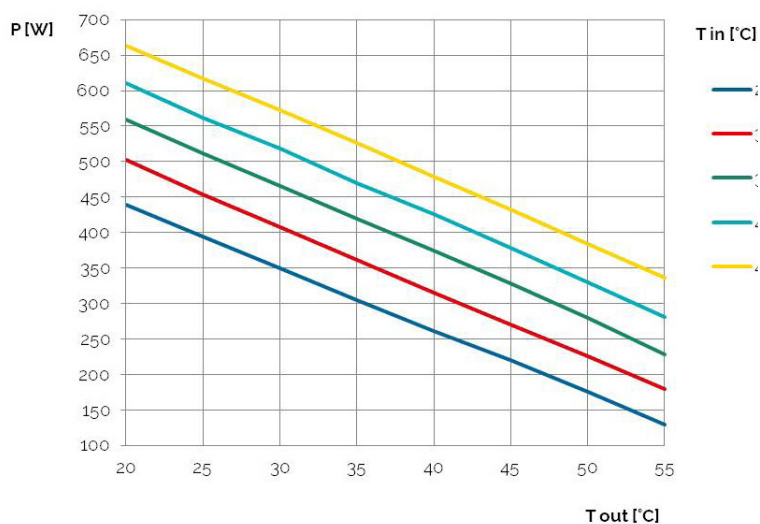

Allgemeine Merkmale

- Horizontale Installation
- Kälteleistung 420 W
- Spannungsversorgung 230V 50/60Hz
- Mechanisches Thermostat

Características Generales

- Instalación horizontal
- Capacidad frigorífica: 420W
- Alimentación 230 50/60 Hz
- Termostato mecánico

- CE
- EAC

Smart - EVE03H

CODICE- CODE - ARTIKELNUMMER - CÓDIGO	M.U.	EVE03H3220
Potenza di raffreddamento - Cooling Capacity - Kälteleistung - Capacidad de refrigeración L35L50 - DIN3168	W	420
Potenza di raffreddamento - Cooling Capacity - Kälteleistung - Capacidad de refrigeración L35L50-DIN3168	W	280
Alimentazione - Power Supply - Spannungsversorgung - Alimentación eléctrica	V-ph-Hz	230-1-50/60
Altezza/Larghezza/Profondità - Height/width/Depth - Höhe/Breite/Tiefe - Altura/Ancho/Profundidad (HxWxD)	mm	300x500x140
Corrente Max assorbita - Max absorbed current - Max. Stromaufnahme - Corriente máxima absorbida (1)	A	1,2
Corrente assorbita alla partenza - Starting Current - Anlaufstrom - Corriente de arranque	A	3
Fusibile T - T PreFuse - Absicherung - Fusibile T	A	2
Potenza Assorbita - Power Consumption - Leistungaufnahme - Potencia Absorbida L35L50 - DIN3168	W	300
Portata aria lato armadio, bocca libera - Cabinet fan flow, free blowing - Luftleistung Schrankseite, freiblasend - Caudal del ventilador, soplado directo	m³/h	165
Limiti regolazione Temperatura - Cabinet Temperature Limits - Temperatur Einstellbereich - Limites de temperatura en el armario	°C	+25 / +45
Limiti Temperatura lato Ambiente - Ambient Temperature Limits - Grenzwerte Umgebungstemperatur - Limites de temperatura ambiente	°C	+20 / +55
Protezione lato armadio - Cabinet Protection Degree - Schutzgrad Schrankseite - Clase de protección del armario	IP	54
Rumorosità - Noise Level - Geräuschpegel - Nivel de ruido	dB(A)	60
Peso - Weight - Gewicht - Peso	kg	17