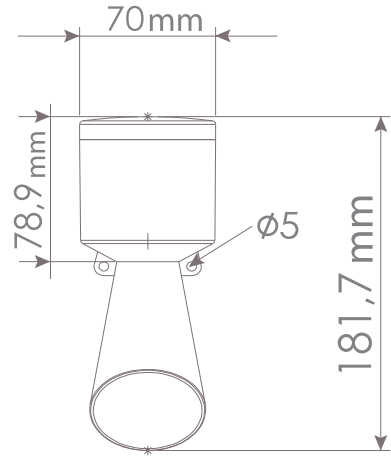

1

ÖLÇÜLER / DIMENSIONS