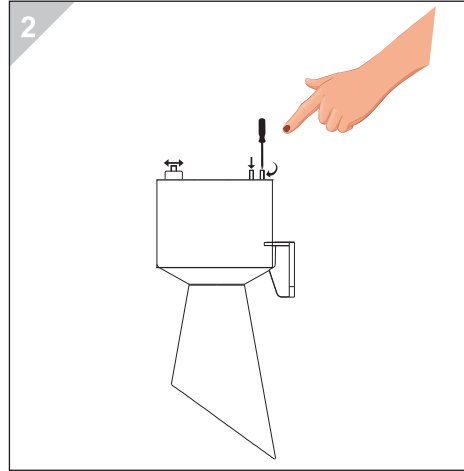

MUCCO
WARNING LAMPS

1

ÖLÇÜLER / DIMENSIONS

2

2a

- 🎵 Melodileri değiştirmek için melodi butonuna basıp bırakınız.
- 📶 Potansiyometre modu aktif
- 🔊 Kademeli ses modu aktif (ses seviyesi artarak yükselir)
- VOLUME Potansiyometre ile ses seviyesi belirleme