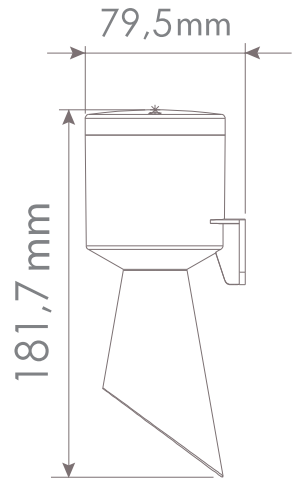

1

ÖLÇÜLER / DIMENSIONS