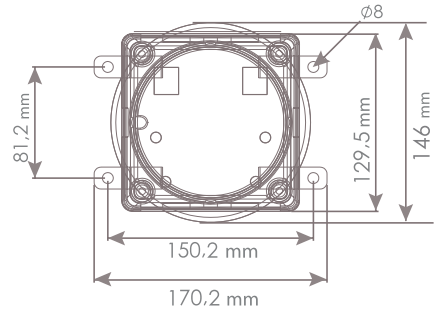

MUCCO
WARNING LAMPS

1

ÖLÇÜLER / DIMENSIONS

2

12-30V/DC - 48V/DC - 85-260V AC/DC

2a

- Besleme kabloları dışında (Kalın Siyah- Kalın Kırmızı) buzzer kablolarına enerji vermeyiniz.
- Buzzer kablolarına enerji verdiğinizde ürün garanti kapsamı dışındadır.