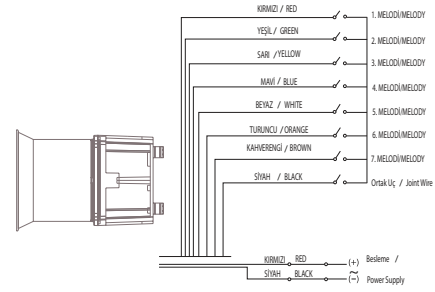

MUCCO
WARNING LAMPS

1

ÖLÇÜLER / DIMENSIONS

2

12-30V/DC - 48V/DC - 85-260V AC/DC

2a

- Besleme kabloları dışında (Kalın Siyah- Kalın Kırmızı) buzzer kablolarına enerji vermeyiniz.
- Buzzer kablolarına enerji verdiğinizde ürün garanti kapsamı dışındadır.