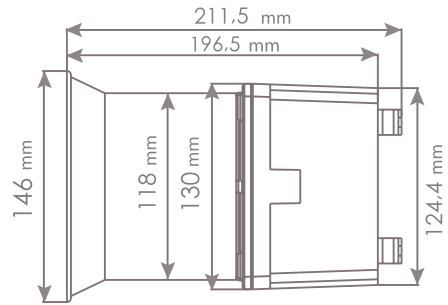

1

ÖLÇÜLER / DIMENSIONS