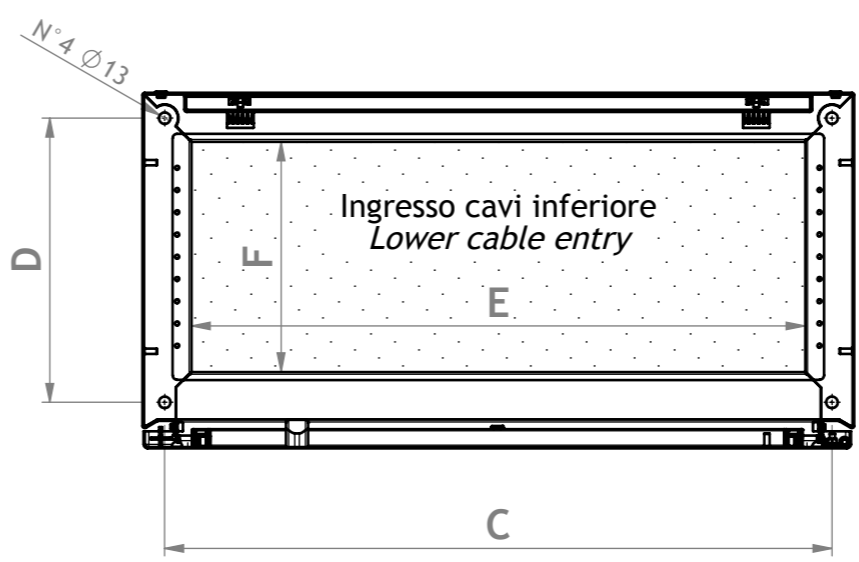

*Per ordinare l'articolo in AISI316L aggiungere il suffisso H al codice
 To order the item in high grade AISI316L, add the suffix "H" to the code.

Nr. cod.	Struttura mm Enclosure							Accessori/ Accessories		
	B	A	P	C	D	E	F	L	H	P1
ECOMP6-1240X	600	1209	400	550	320	490	260	506	1145	376.5
ECOMP6-1430X	600	1409	300	550	220	490	160	506	1345	276.5
ECOMP6-1440X	600	1409	400	550	320	490	260	506	1345	376.5
ECOMP8-1240X	800	1209	400	750	220	690	160	706	1145	376.5
ECOMP8-1430X	800	1409	300	750	320	690	260	706	1345	276.5
ECOMP8-1440X	800	1409	400	750	220	690	160	706	1345	376.5

E COMP - inox
 PORTA SINGOLA SINGLE DOOR
 Assieme - Overall drawing

7.27.01.12.24.06.02 REV A